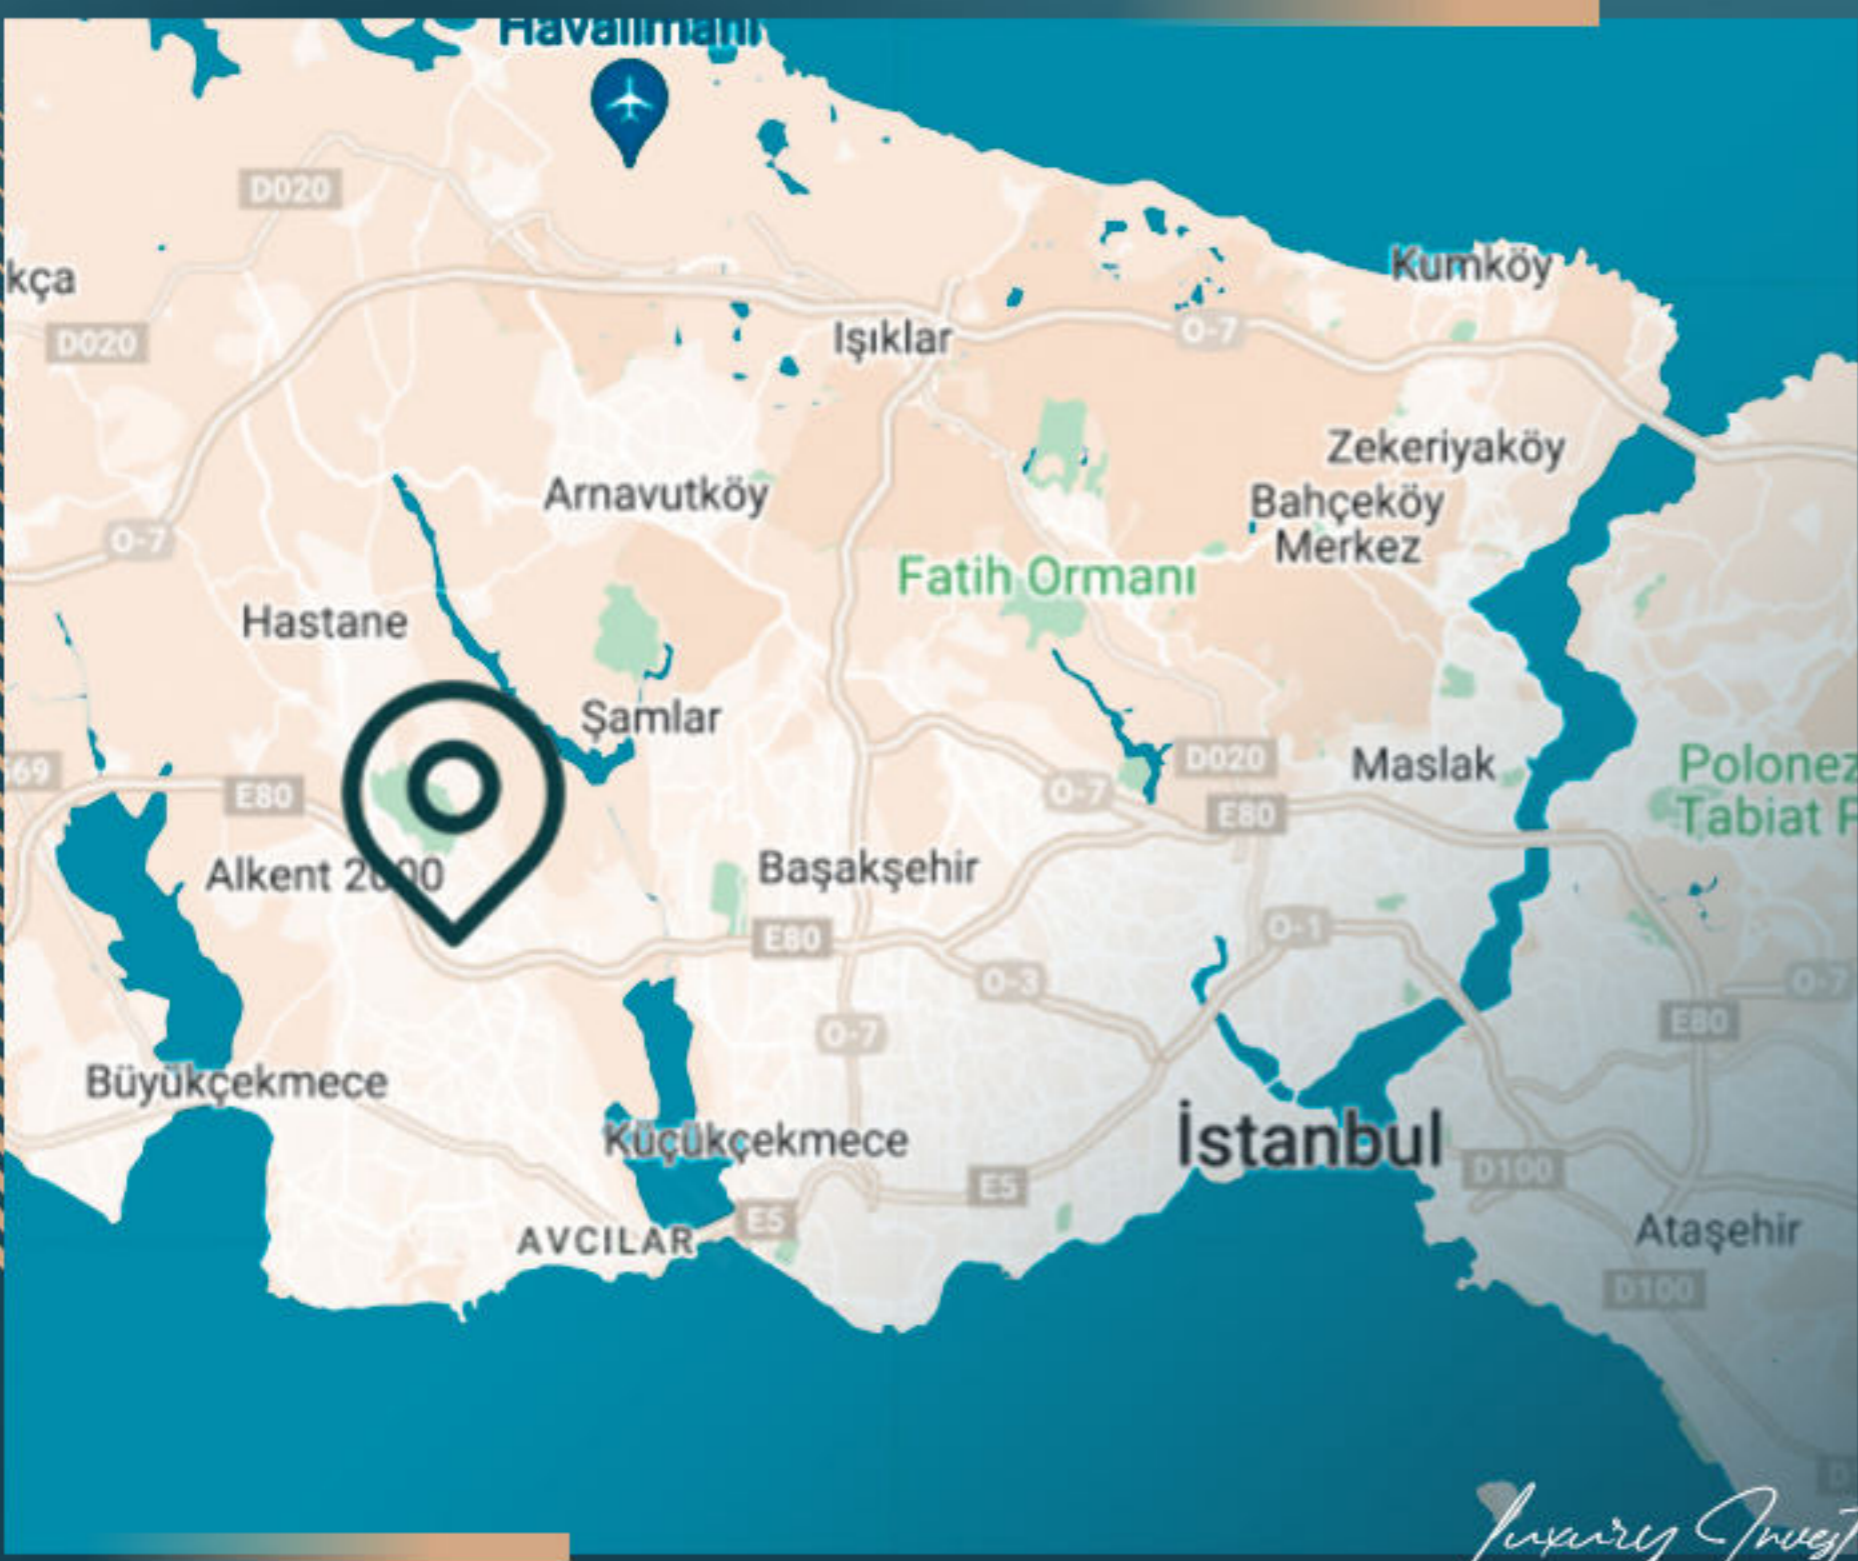

معلومات حول موقع المشروع

يبعد 35 دقيقة من جسر شهداء 15 تموز
يبعد 30 دقيقة من مطار اسطنبول
يبعد 20 دقيقة من مول اوف اسطنبول
يبعد 15 دقيقة من الطريق السريع E5
يبعد 10 دقائق من حديقة غوليت
يبعد 4 دقائق من مستشفى جامعة استينيا
يبعد دقيقة واحدة من مول أكباتي