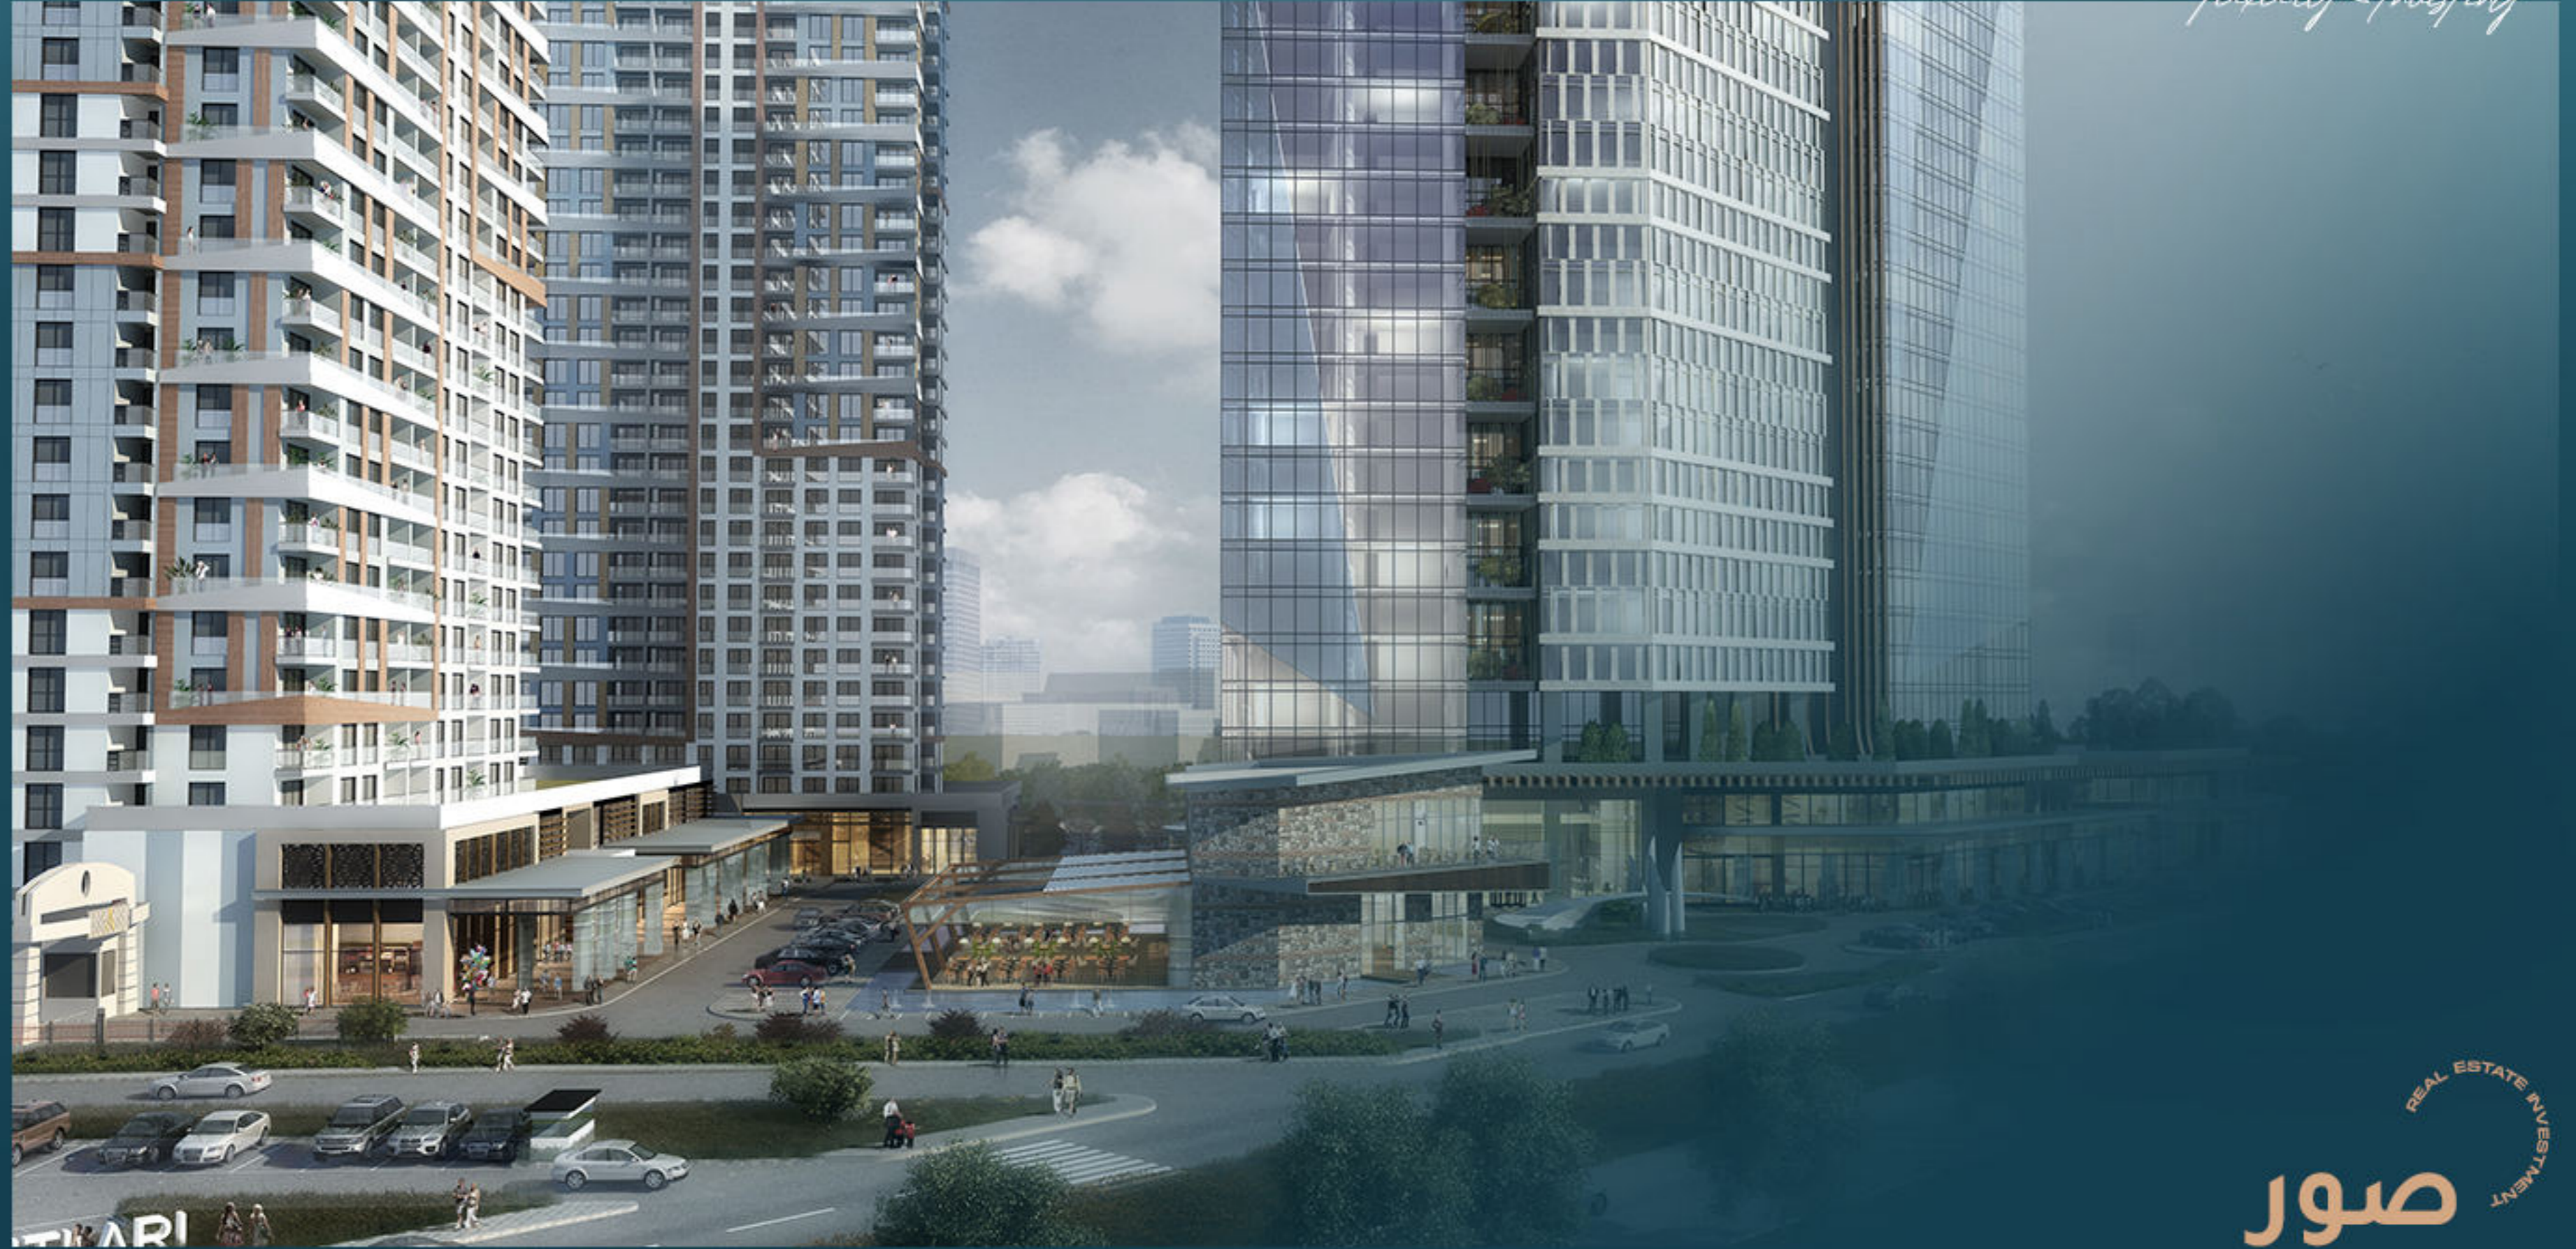

Luxury Investing

REAL ESTATE INVESTMENT

صور المشروع