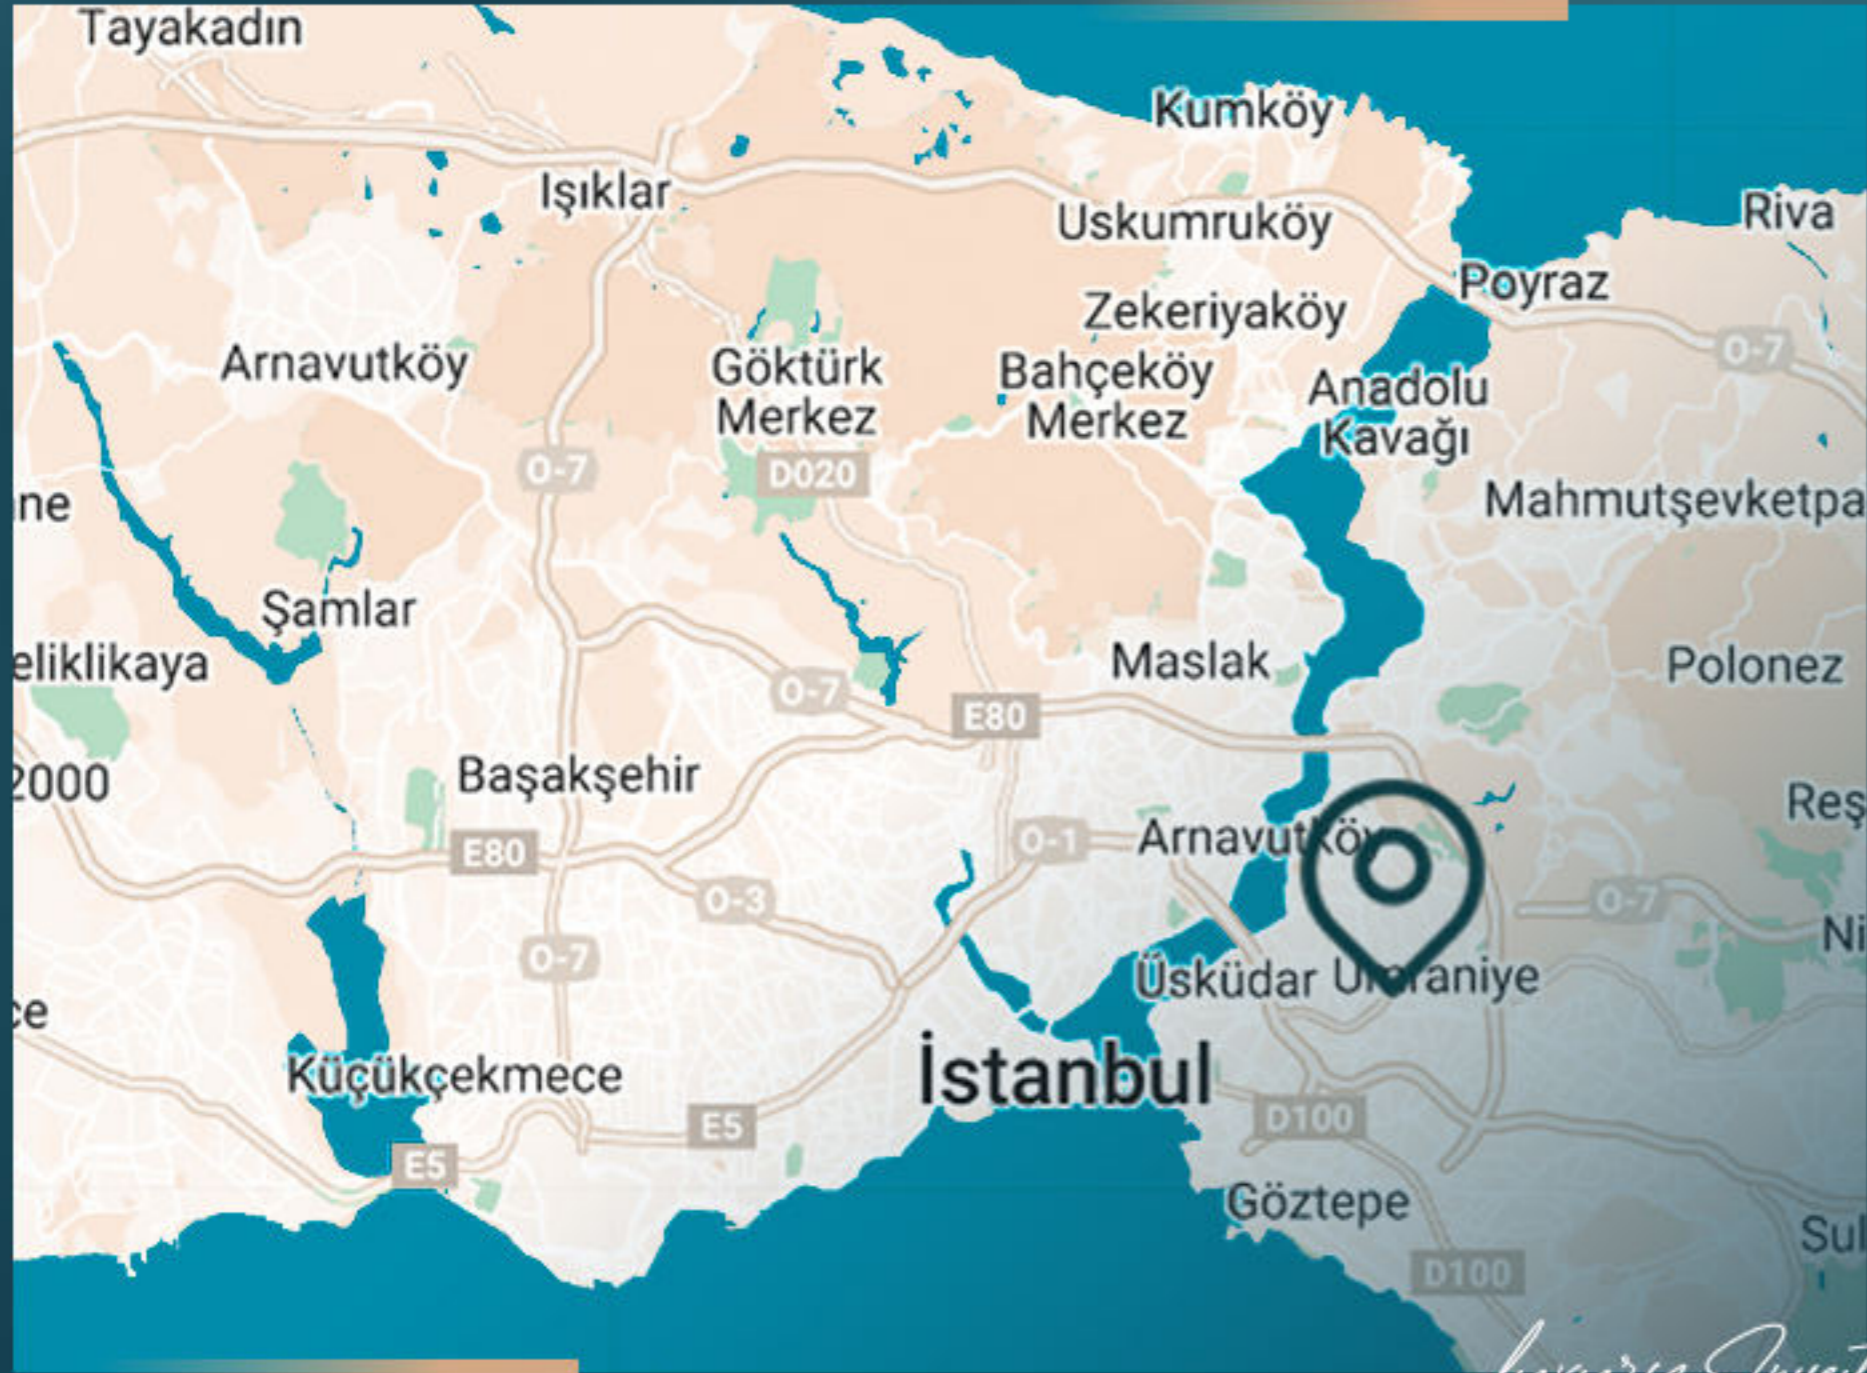

Luxury Investing

هناك 343 وحدة سكنية في المشروع. لأي شخص يرغب في الاستثمار، يمكنك اختيار مكان إقامتك والبدء في التمتع بامتيازات مع أشهر العلامات التجارية الأوروبية.

يقع المشروع في أكثر المواقع حيوية وقيمة في منطقة العمرانية في اسطنبول الآسيوية.

Luxury Investing

من السهل جدًا الوصول إلى أي مكان تريده من خلال محطة المترو التي تقع على مسافة قريبة من منزلك، كما تمر المواصلات العامة بشارع Alemdag حيث يقع المشروع.

يتمتع المشروع بموقع مميز يدمج طاقة المدينة في حياتك.

# معلومات حول موقع المشروع

REAL ESTATE INVESTMENT

*Real Estate Investing*

- يبعد 300 متر عن محطة المترو
- يبعد 1 كيلومتر واحد عن الطريق السريع TEM
- يبعد 2.2 كم عن ايكيا
- يبعد 5 كم عن مركز أتا شهير المالي
- يبعد 7 كم عن كابيتول مول
- يبعد 7 كم عن الطريق السريع E5
- يبعد 8.5 كم عن كاديكوي
- يبعد 8.5 كم عن جسر البوسفور
- يبعد 29 كم عن مطار صبيحة