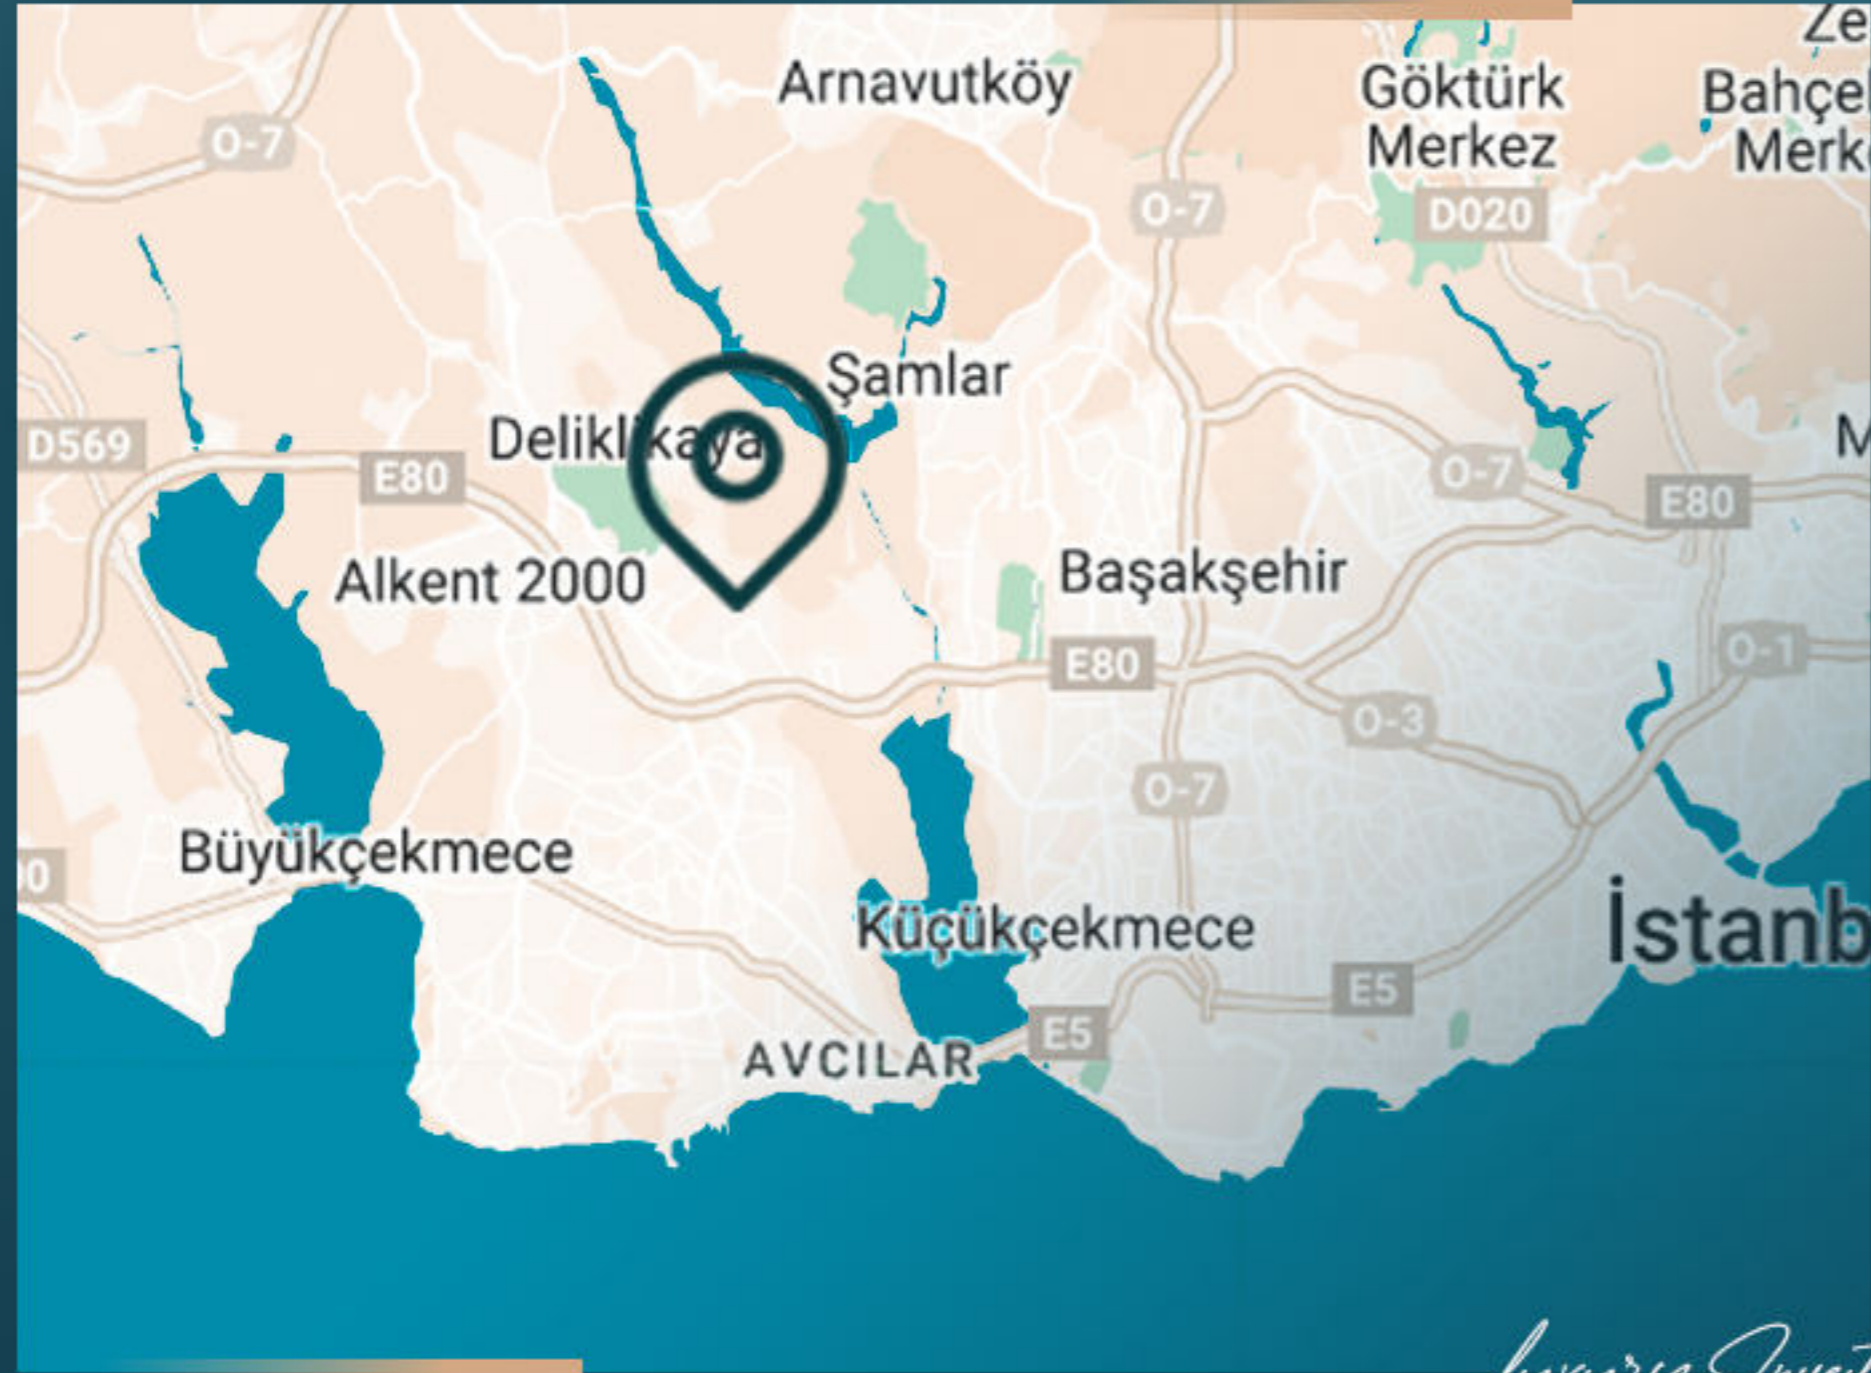

# معلومات حول موقع المشروع

يبعد 5 دقائق عن الطريق السريع TEM  
يبعد 10 دقائق عن مول أكباتي  
يبعد 10 دقائق عن مستشفى ليف  
يبعد 10 دقائق عن جوليت بهجة شهير  
يبعد 15 دقيقة عن الطريق السريع E5  
يبعد 30 دقيقة عن مطار اسطنبول