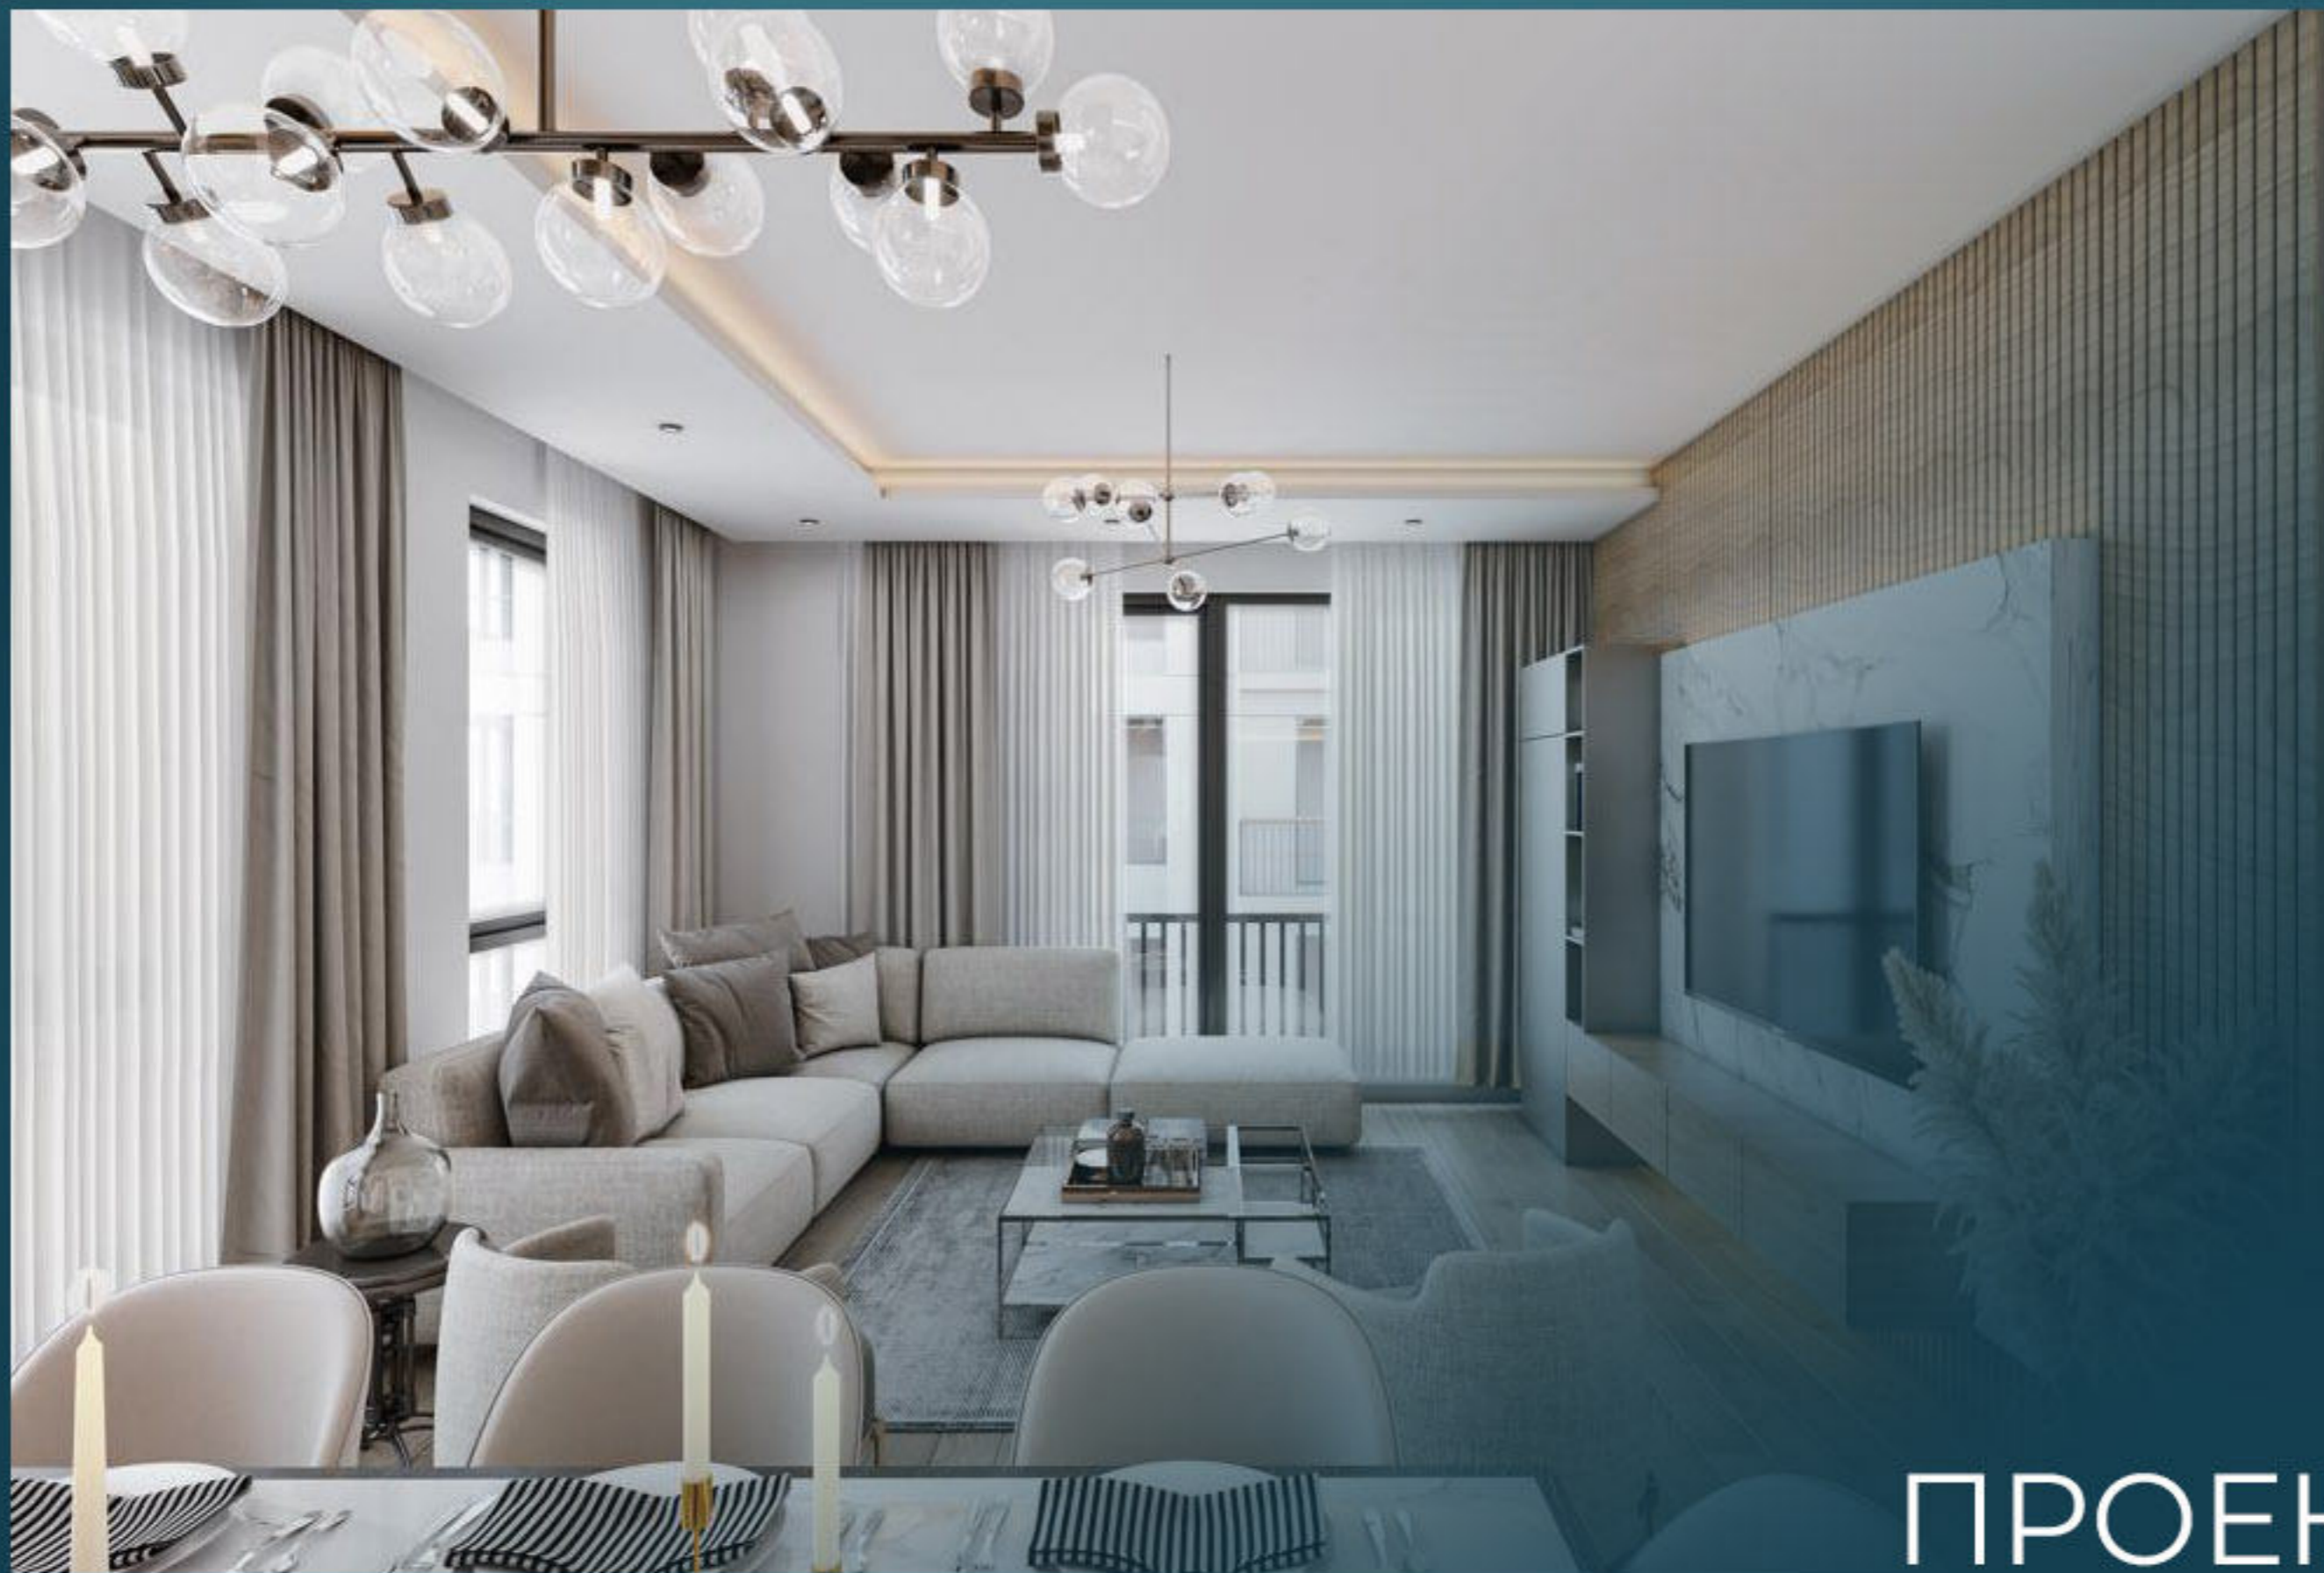

Luxury Investing

ПРОЕКТ
ФОТОГРАФИИ

REAL ESTATE INVESTMENT