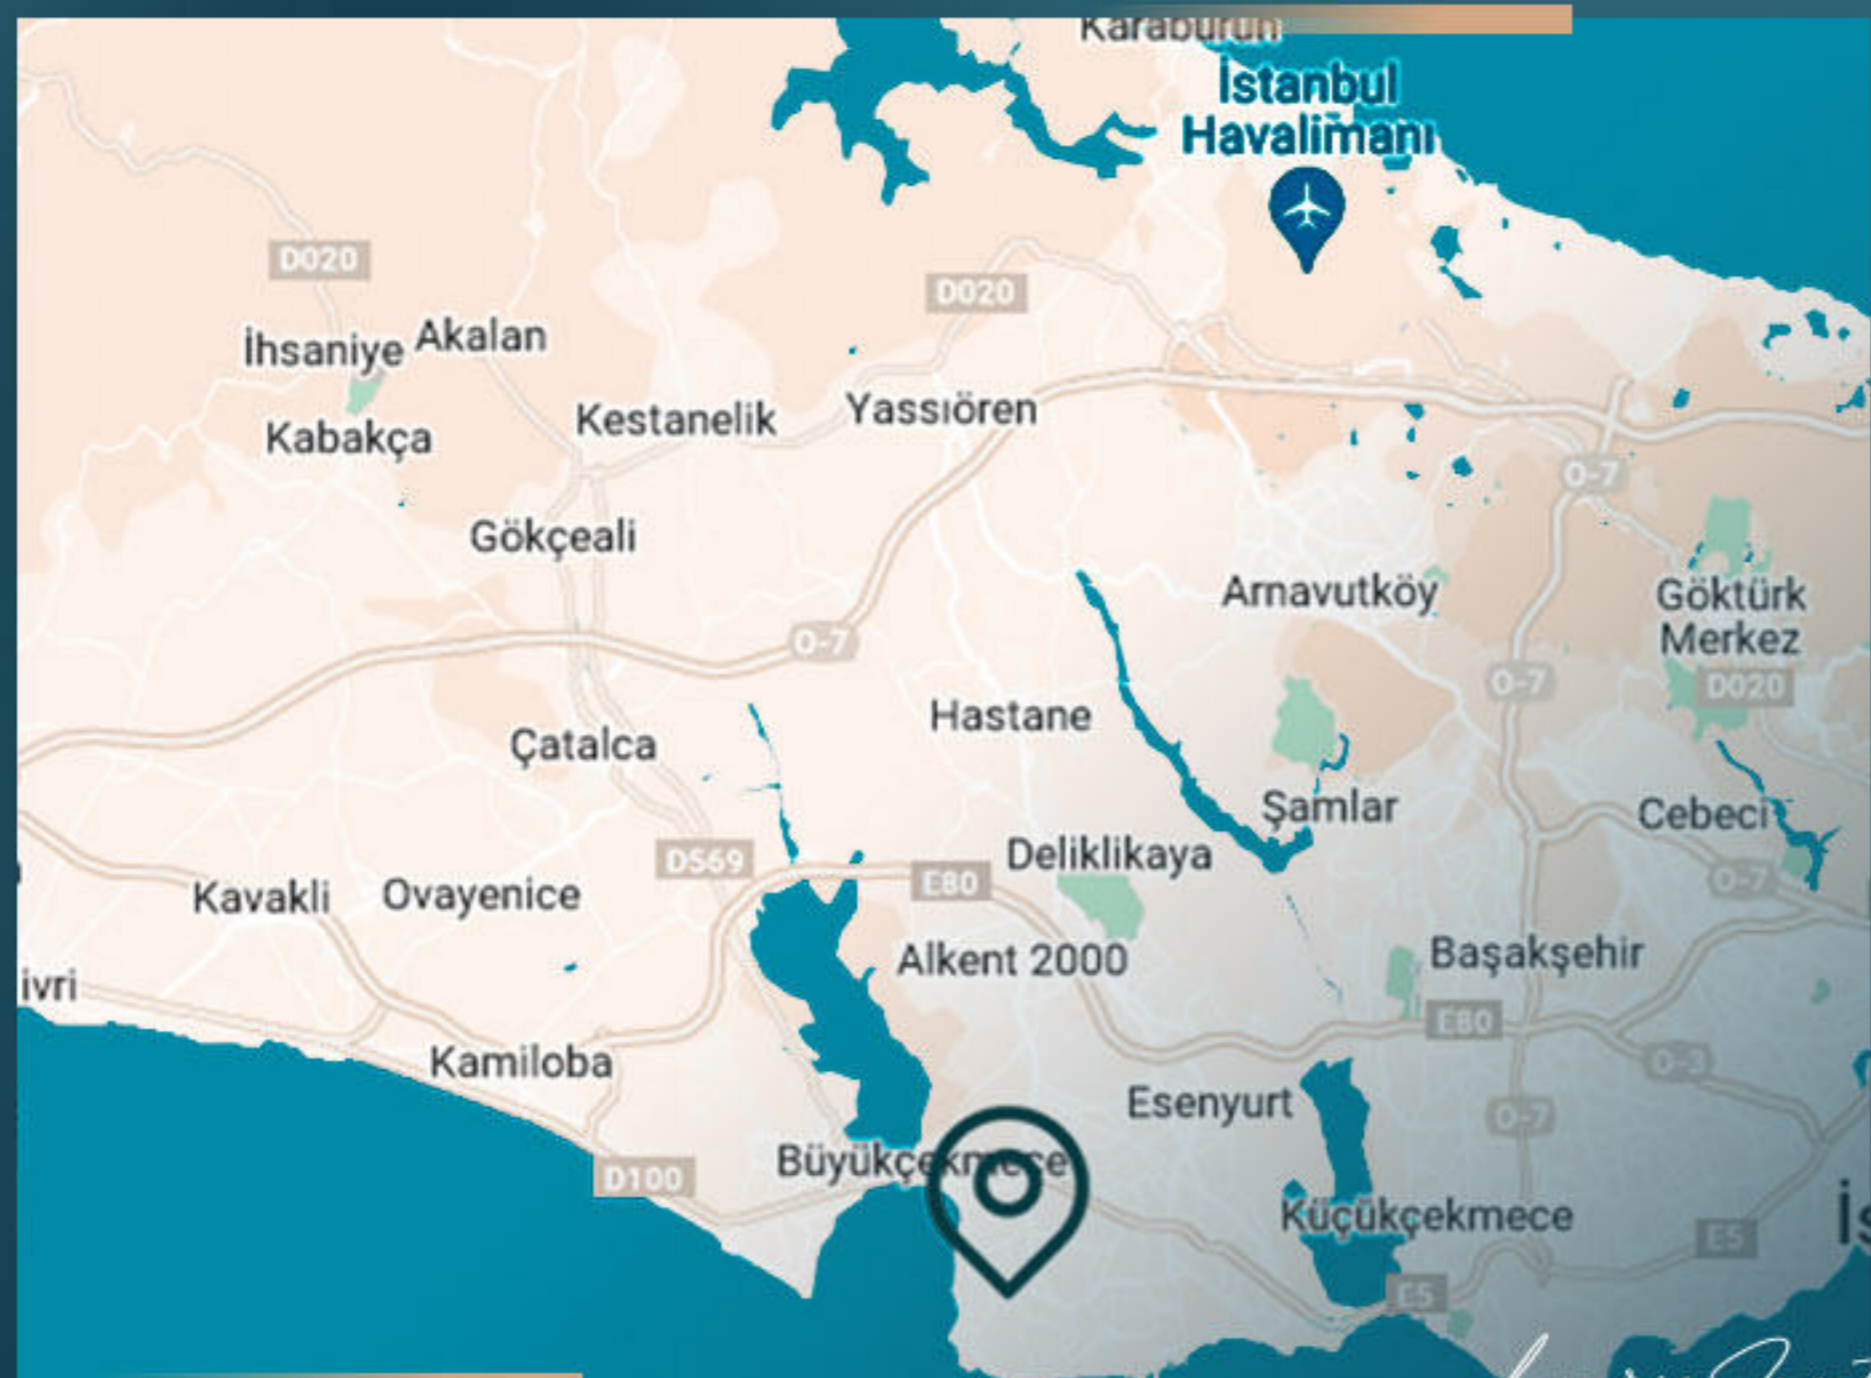

В этом проекте вас ждет качественная жизнь в безопасном и семейном концептуальном районе с прекрасными видами.

Гурпинар Сахил и пристань для яхт находятся всего в нескольких минутах ходьбы от вашего дома.

Особое расположение проекта в районе Бейликдюзю, рядом с парками, больницами, школами и университетами, повышает его инвестиционную ценность.

Если вы мечтаете о качественной жизни в Стамбуле, недалеко от моря и всех услуг, где ваша семья будет проводить время в безопасной и надежной обстановке, этот проект был разработан для вас.

# СВОЙСТВО РАСПОЛОЖЕНИЕ

Это в 2 минутах ходьбы от Гурпинар Сахил.

Это в 10 минутах от пристани Бююкчекмедже.

В 15 минутах ходьбы от торгового центра Marmara Park.

В 10 минутах ходьбы от торгового центра Perlavista.

Это в 3 минутах от больницы.

Это в 10 минутах от Бейкентского университета.