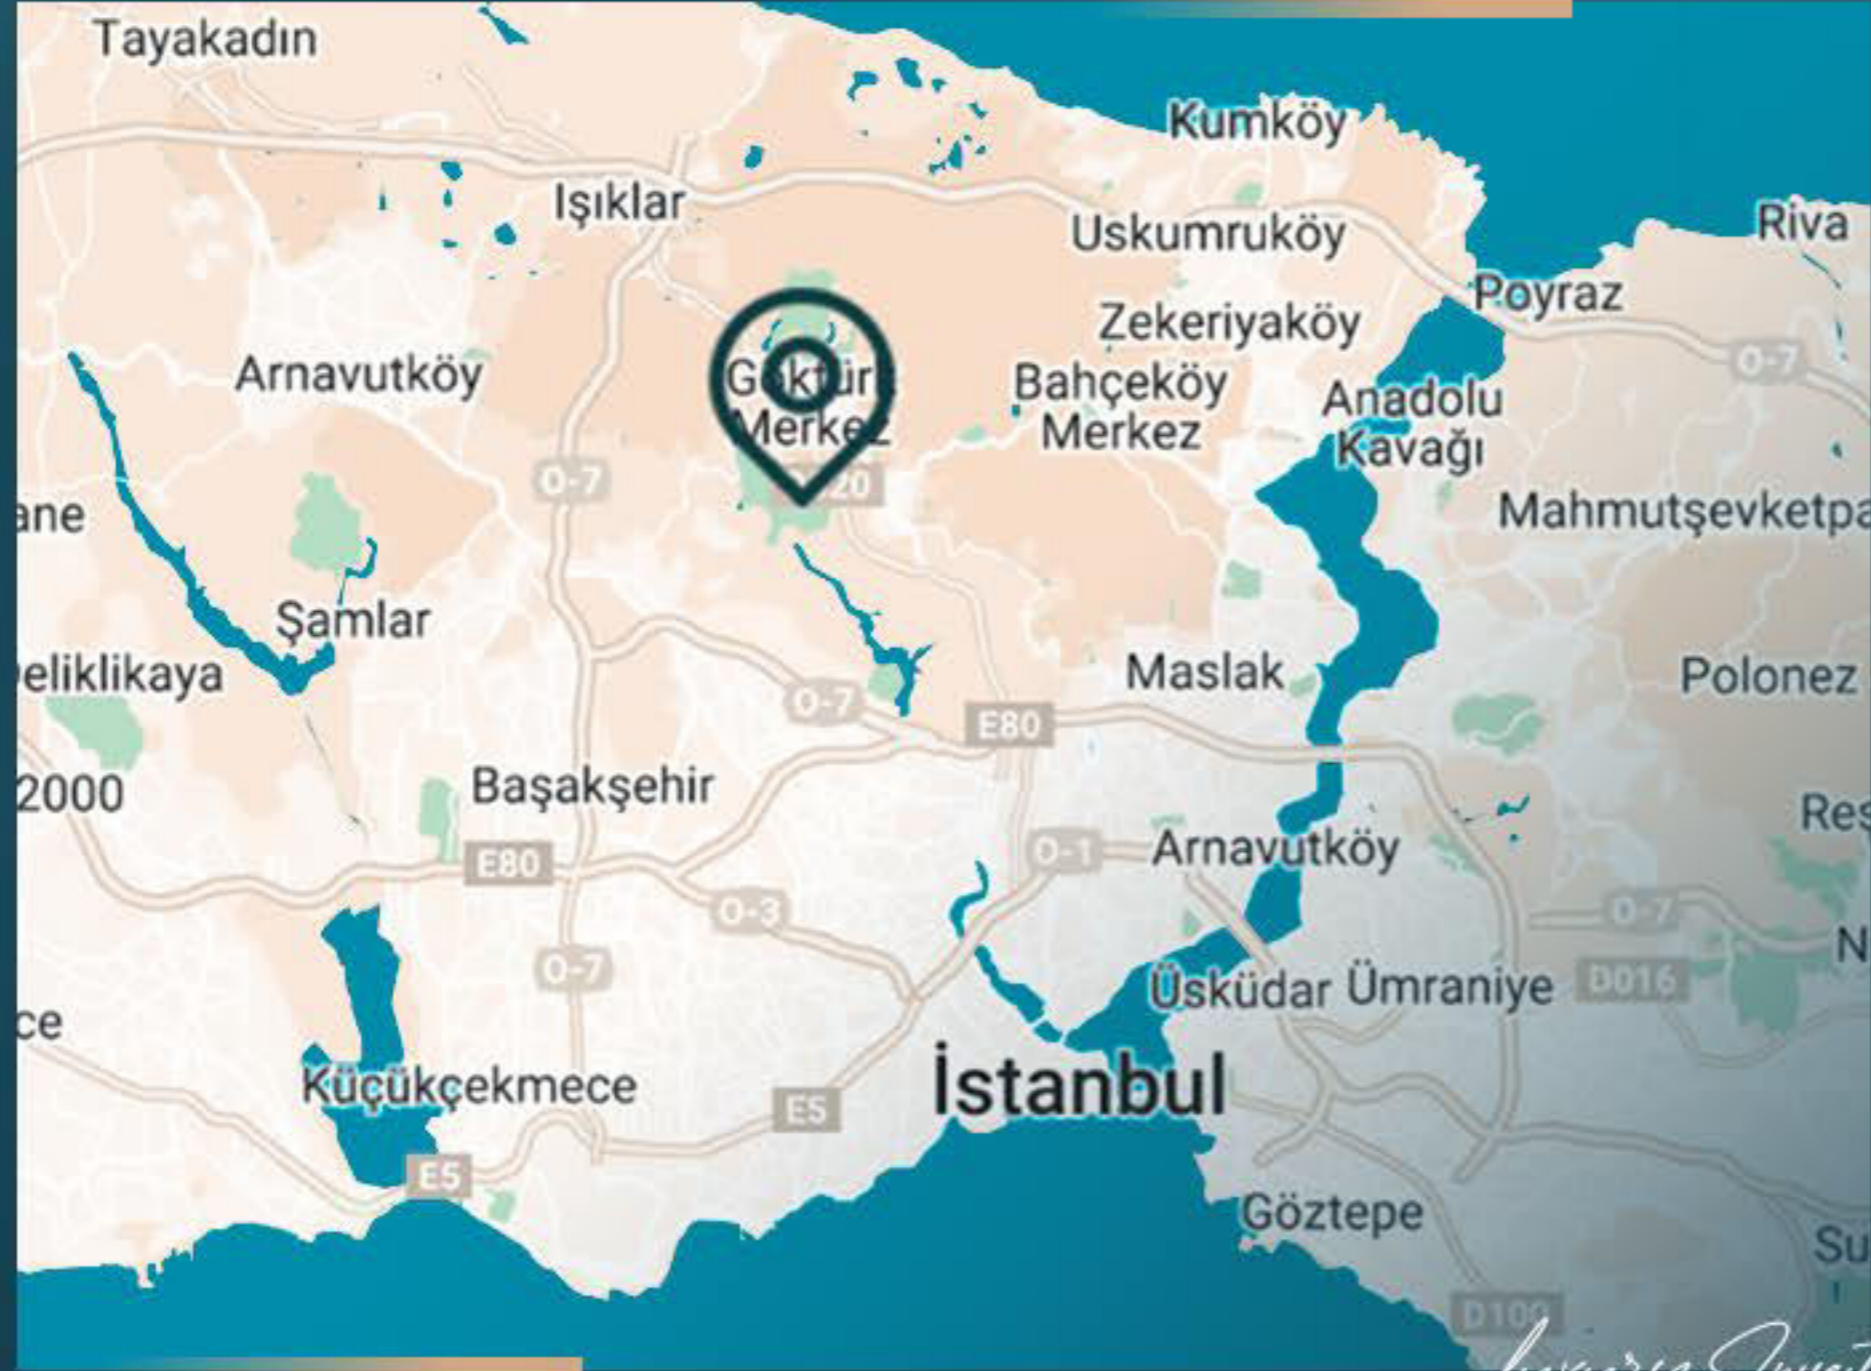

معلومات حول موقع المشروع

REAL ESTATE INVESTMENT

يبعد 15 دقيقة عن مطار اسطنبول
يبعد 15 دقيقة عن مول وادي اسطنبول
يبعد 5 دقائق عن جامعة بهجة شهير
يبعد 5 دقائق عن محطة المترو
يبعد 10 دقائق عن الطريق السريع TEM
يبعد دقيقة واحدة عن غابة بلغراد
يبعد دقيقة واحدة عن بحيرة Gokturk
يبعد دقيقة واحدة عن المستشفيات