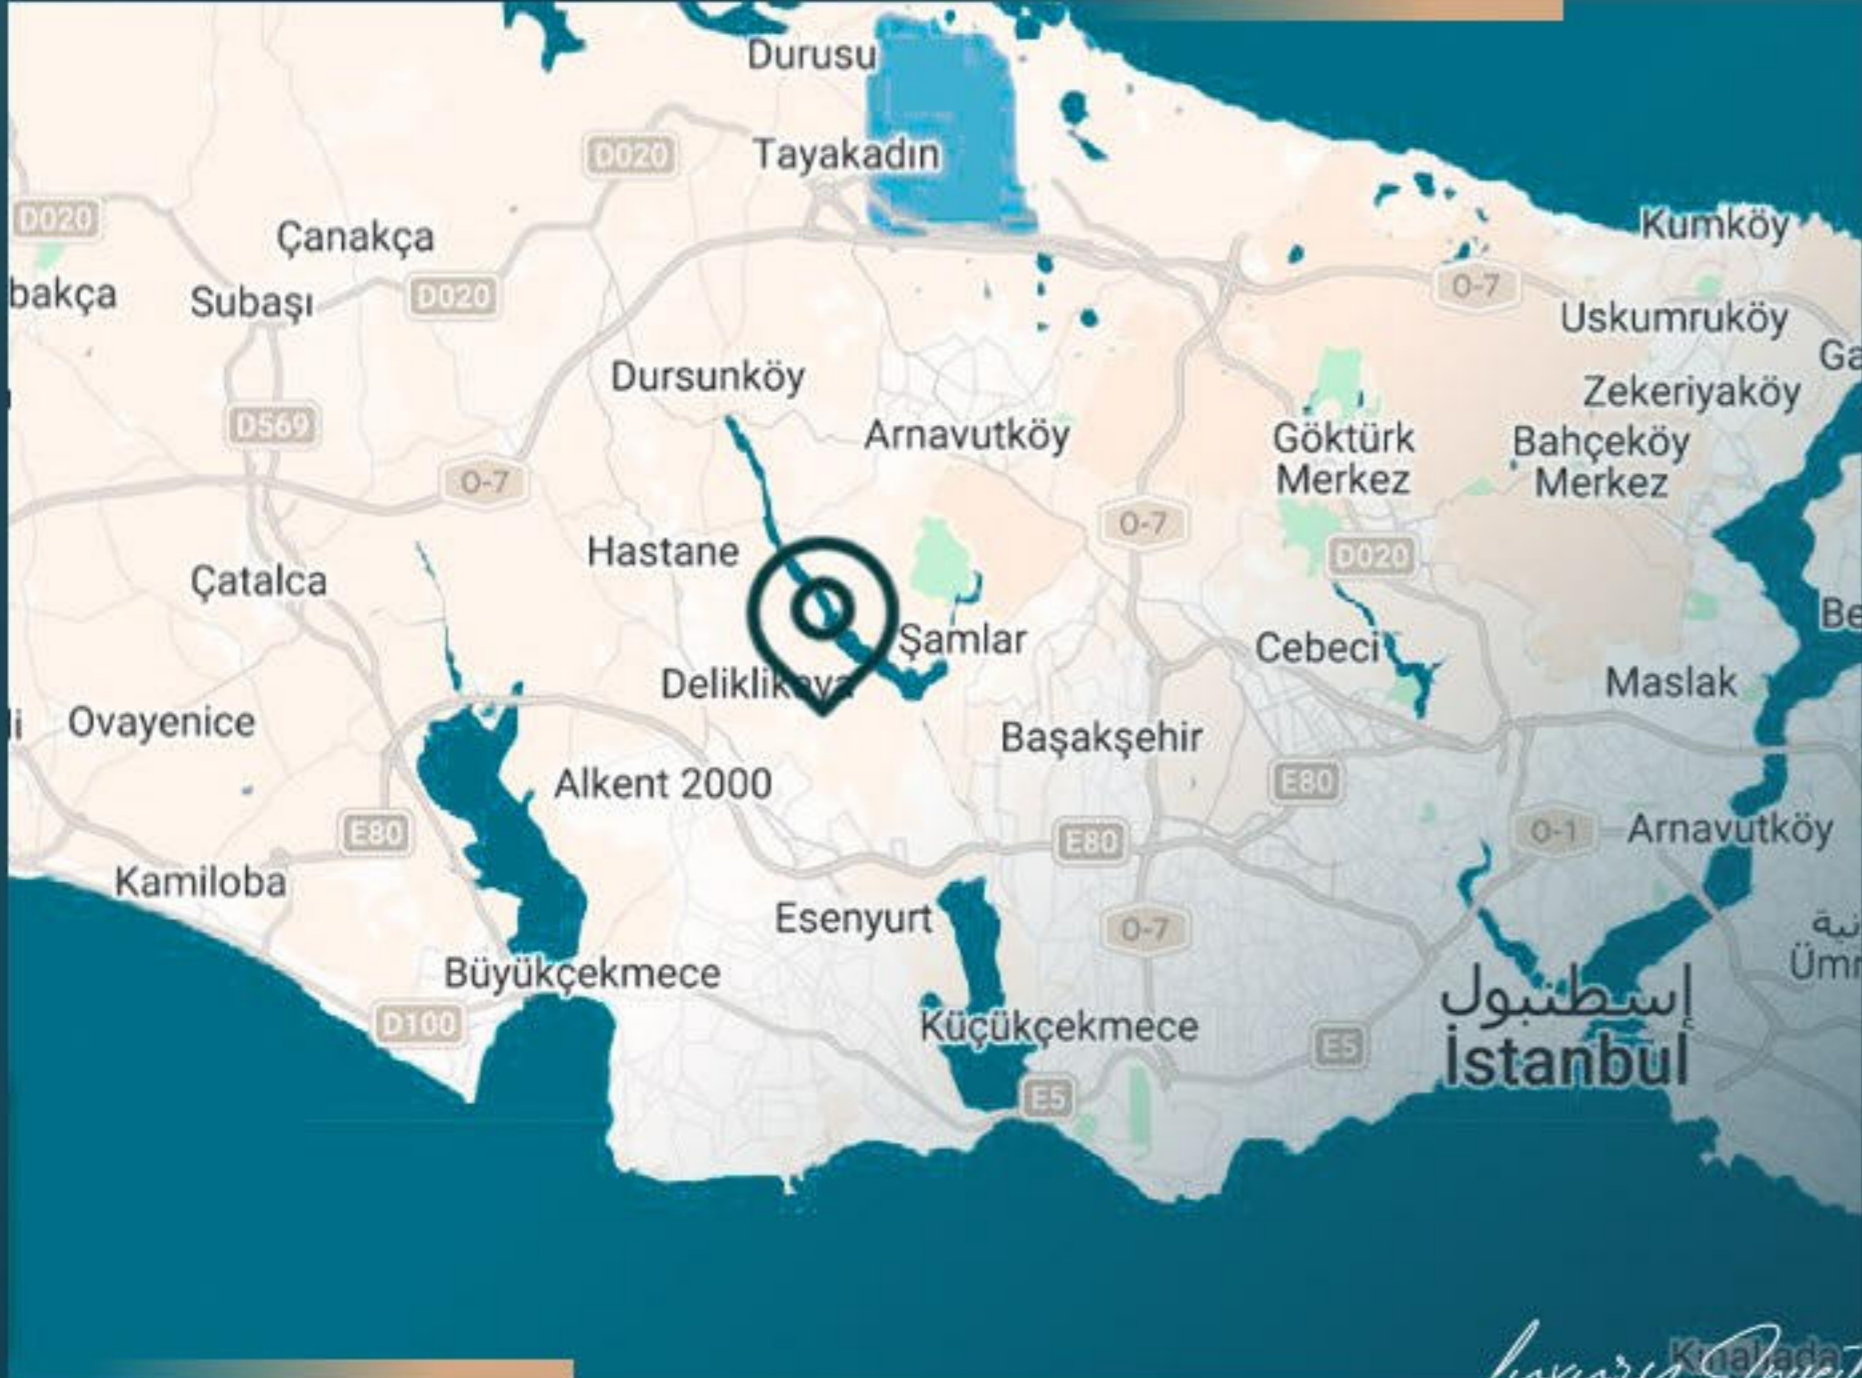

# معلومات حول موقع المشروع

Luxury Real Estate

يقع المشروع في قلب بهجة شهير على الجانب الأوروبي من اسطنبول، وهي منطقة معروفة بتخطيطها العمراني الحديث ومساحاتها الخضراء الواسعة. إضافة إلى قربها من:

المدارس الدولية والجامعات