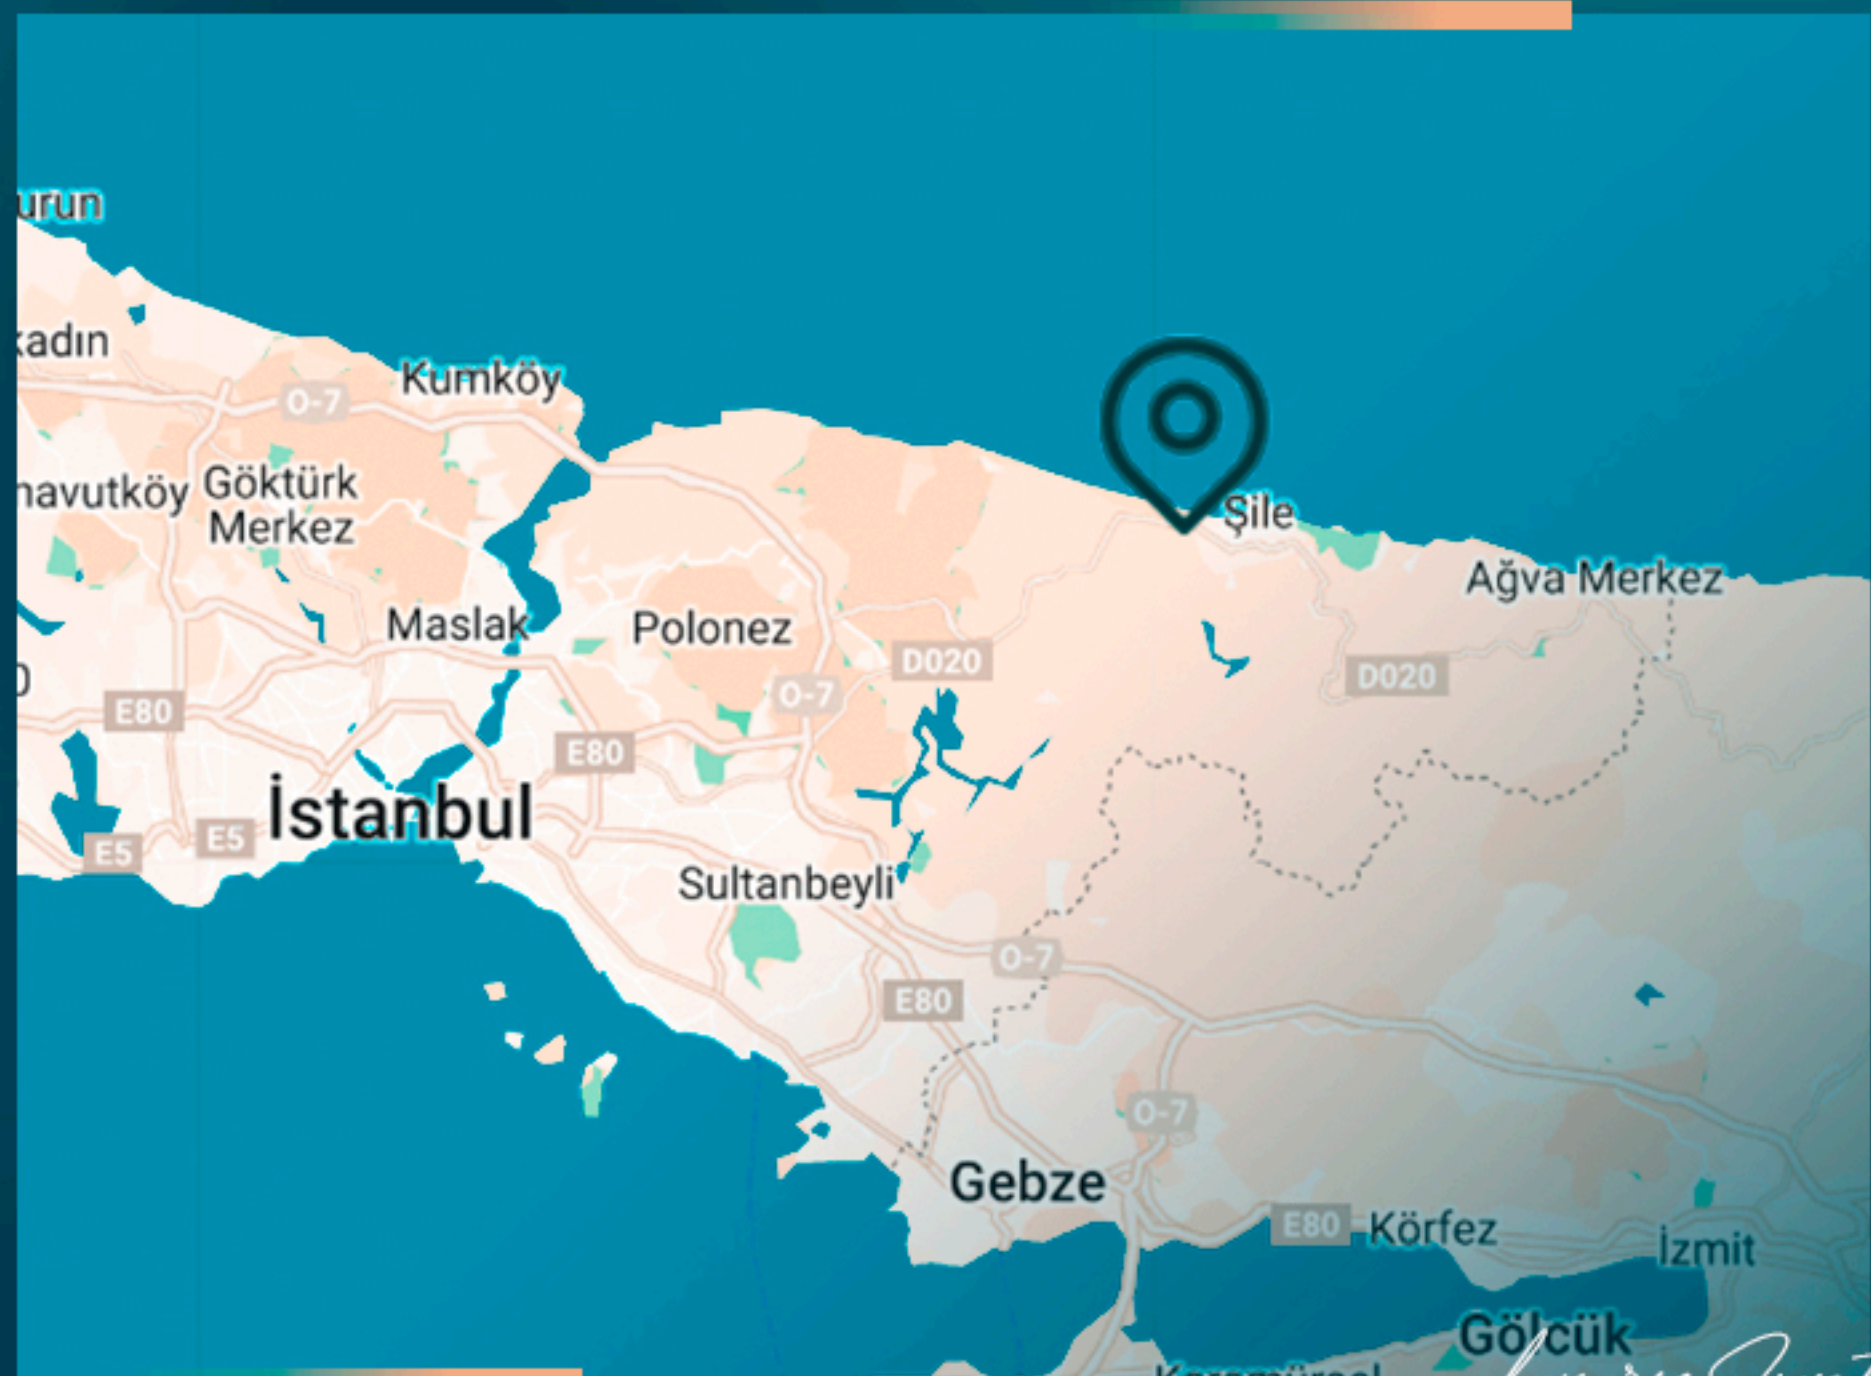

Real Estate Investing

МЕСТОПОЛОЖЕНИЕ ОБЪЕКТА

- В 6 минутах от маяка Шиле
- В 6 минутах от леса Шиле Ататюрк
- В 7 минутах от университетов
- В 8 минутах от центра Шиле
- В 8 минутах от государственной больницы Шиле
- В 10 минутах езды от пляжа Аязма
- В 10 минутах езды от школ
- В 50 минутах езды от аэропорта Сабиха
- В 60 минутах езды от Босфорского моста