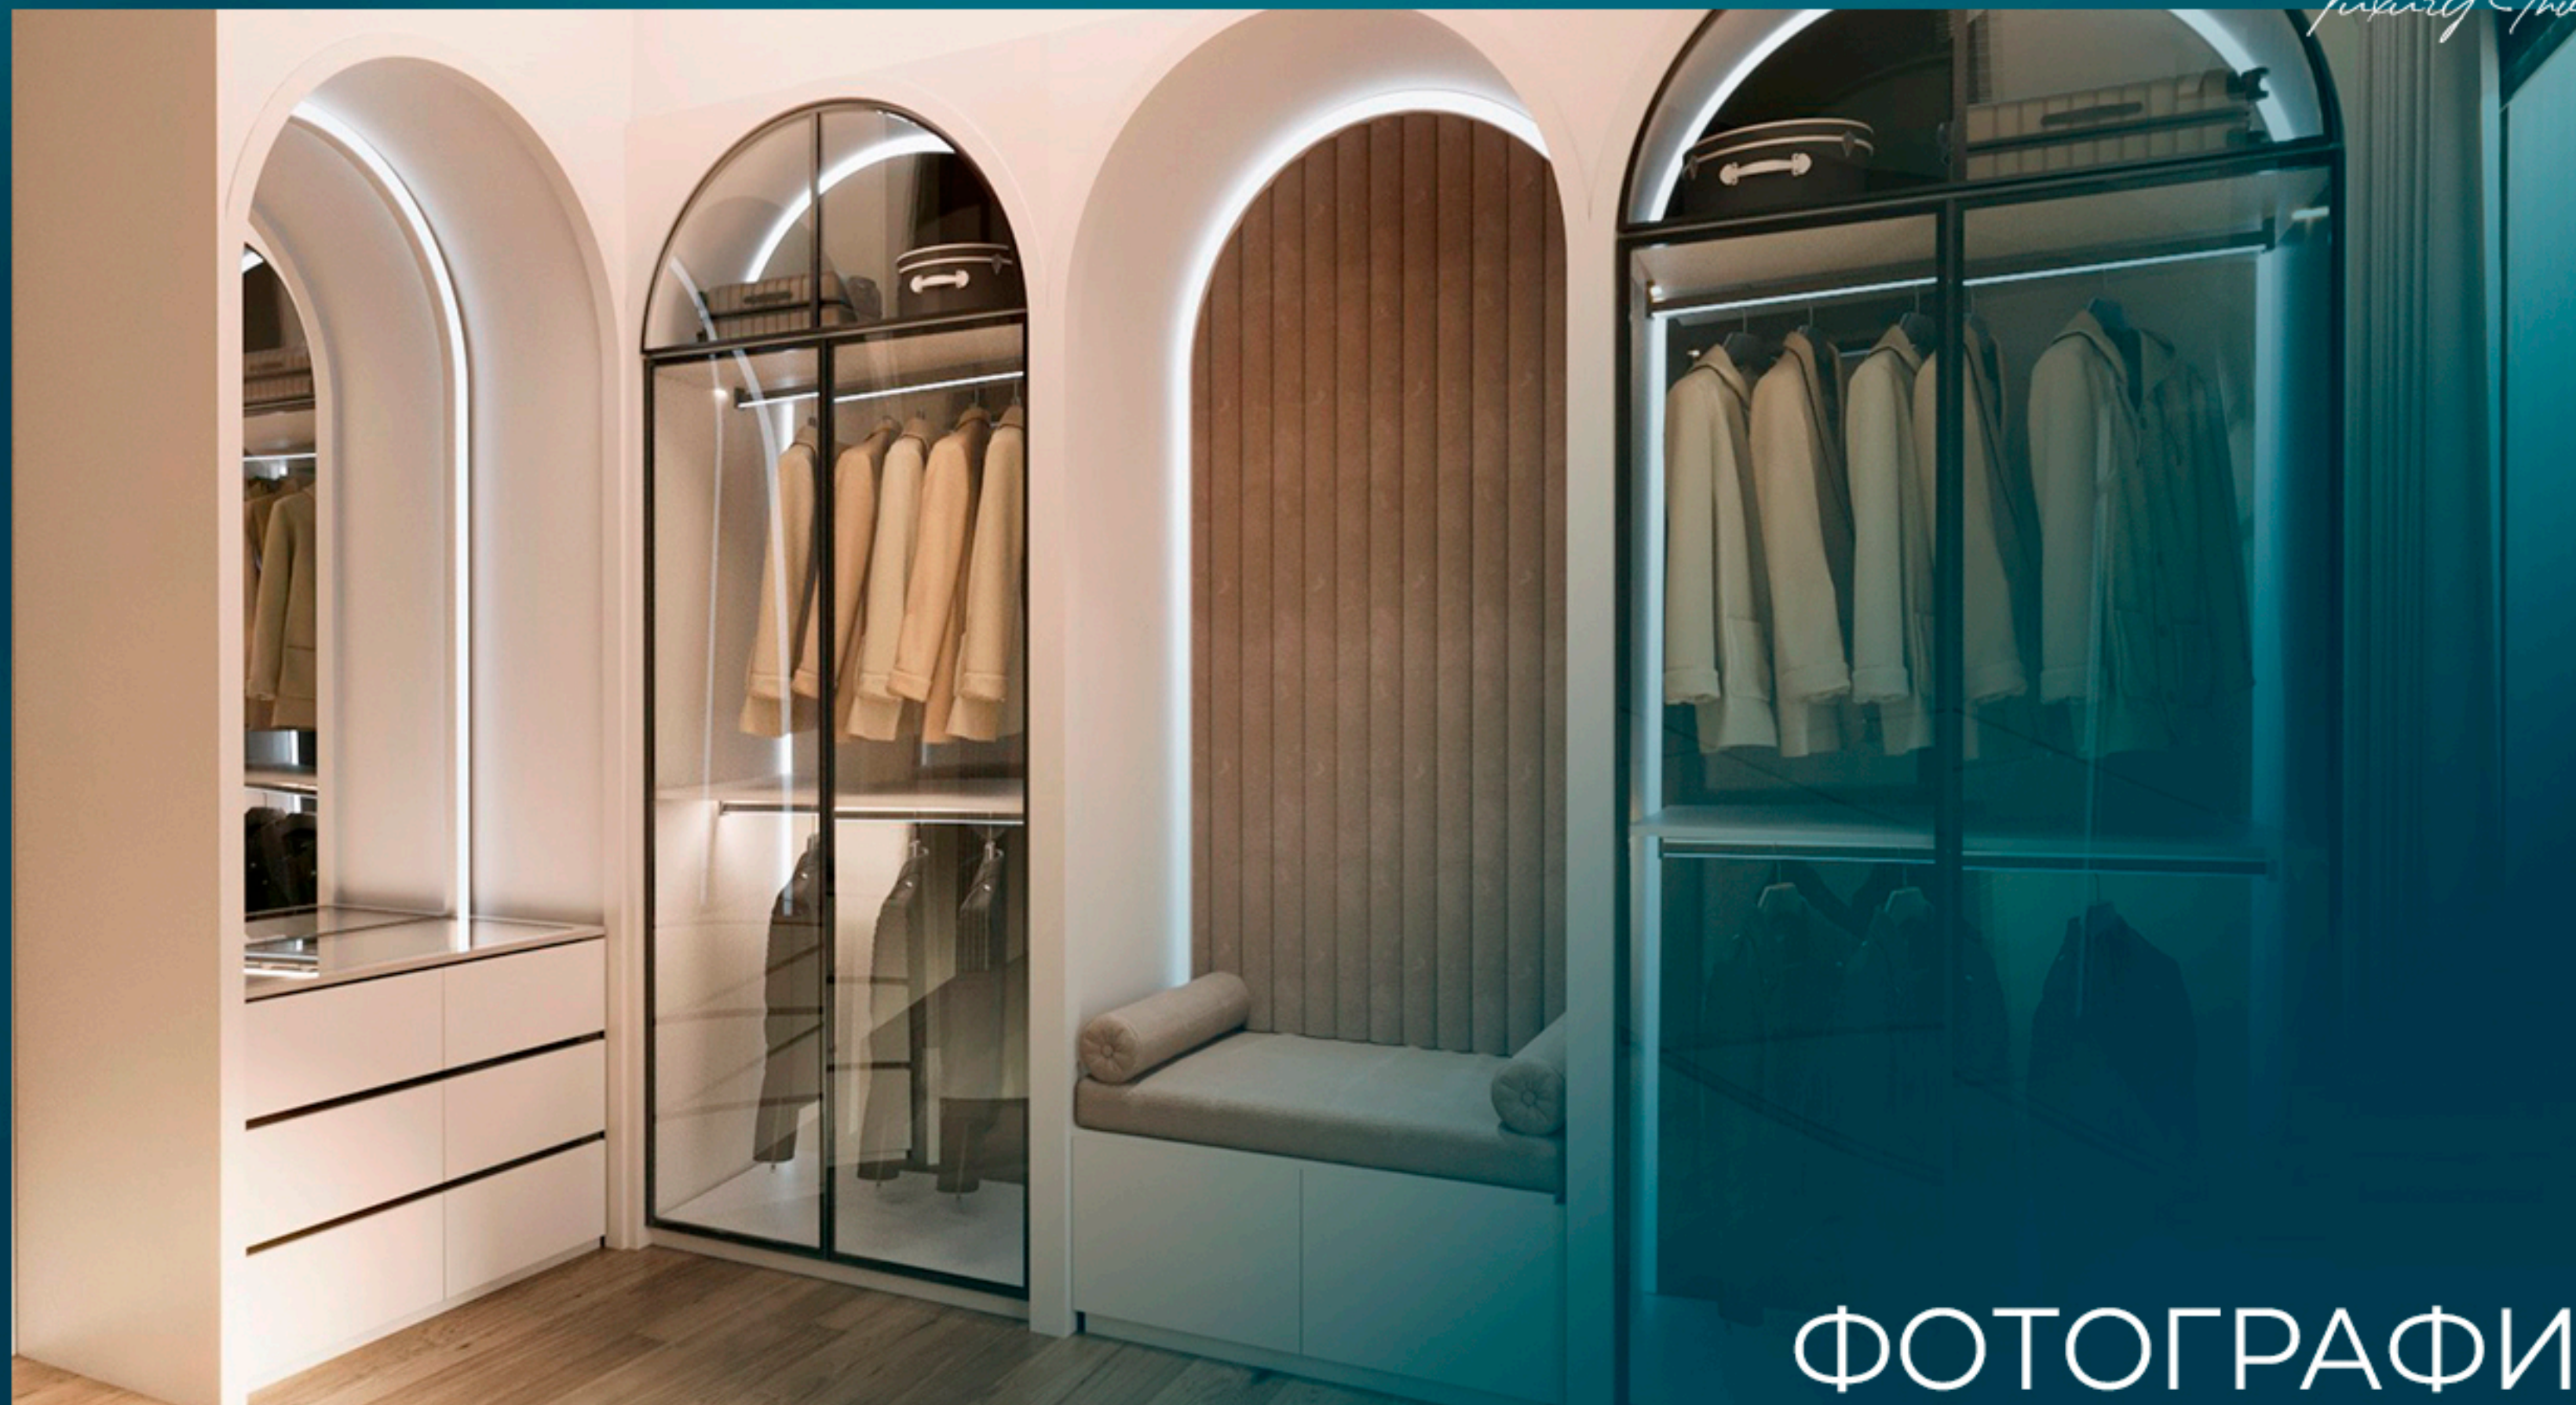

ФОТОГРАФИИ
ПРОЕКТА