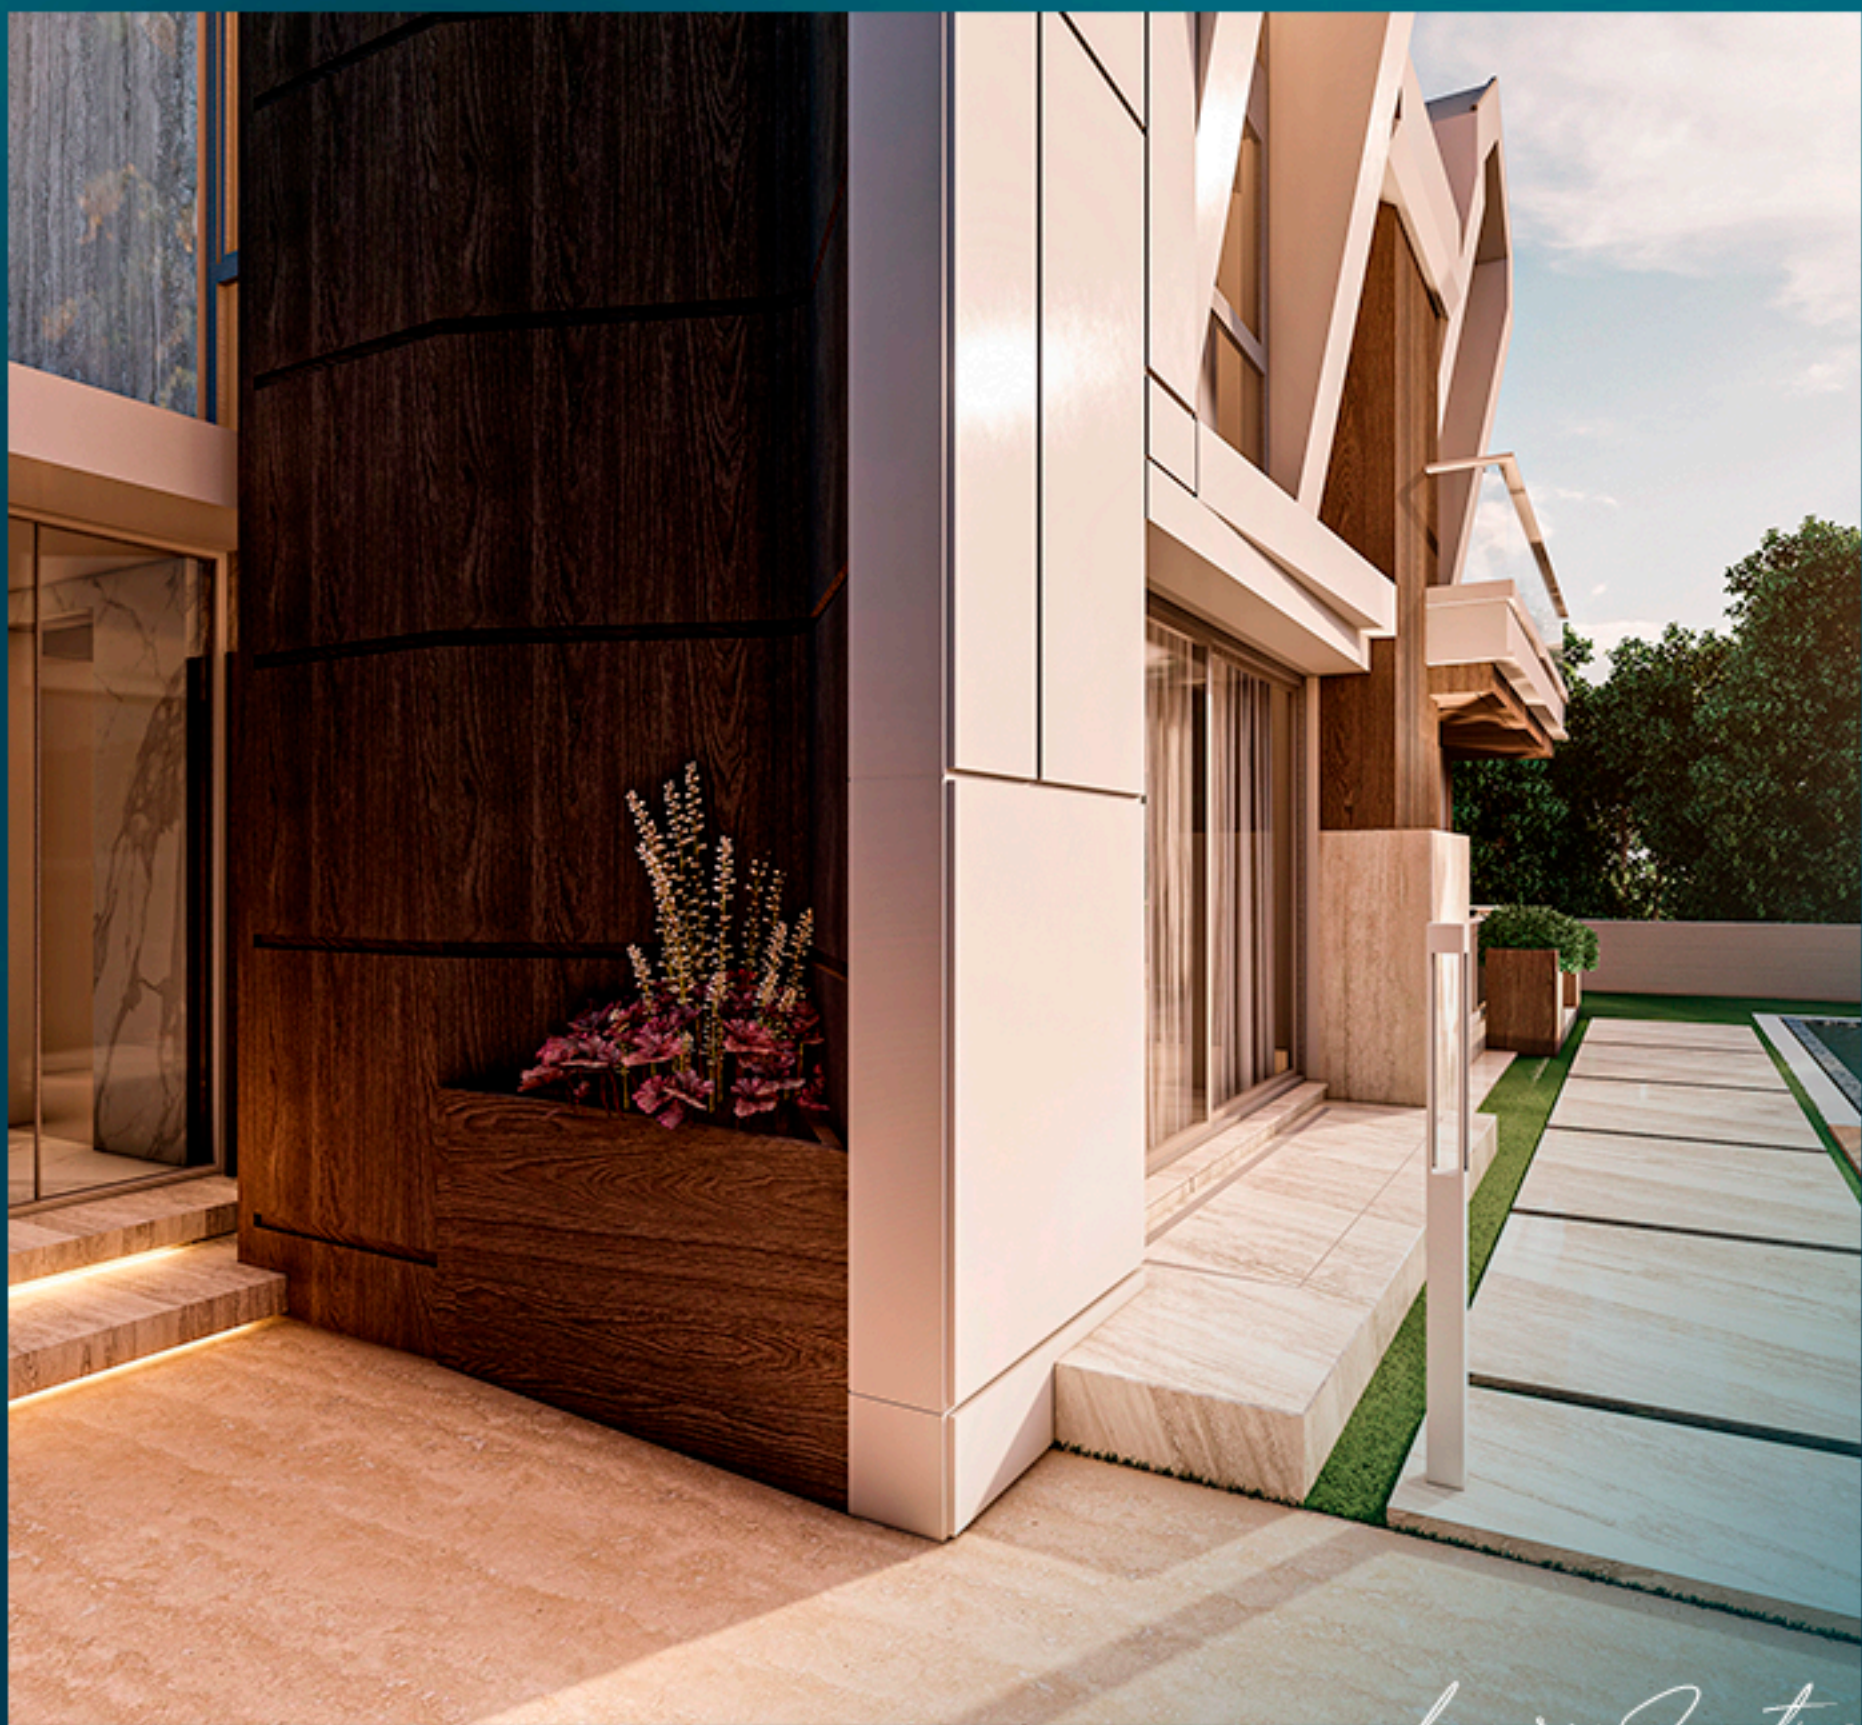

Спокойная обстановка вдали от городского шума и суеты в Шиле, скрытом раю Стамбула.

Luxury Investing

Этот проект станет вашим первым выбором для жизни в мире роскошной недвижимости, объединенной с миром.

Роскошный комплекс вилл расположен в рекреационной зоне в районе Шиле в Стамбуле.

Проект имеет площадь 15.000 кв.м. и включает в себя 26 трехэтажных независимых вилл с частным бассейном и уникальным дизайном.

Luxury Investing

Весь проект спроектирован и построен среди 500 гектаров частного леса и 3 водных источников.

Помимо этого, проект включает в себя полный комплекс социальных объектов на 50 человек, включая тренажерный зал и теннисный корт, а также бизнес-центр.