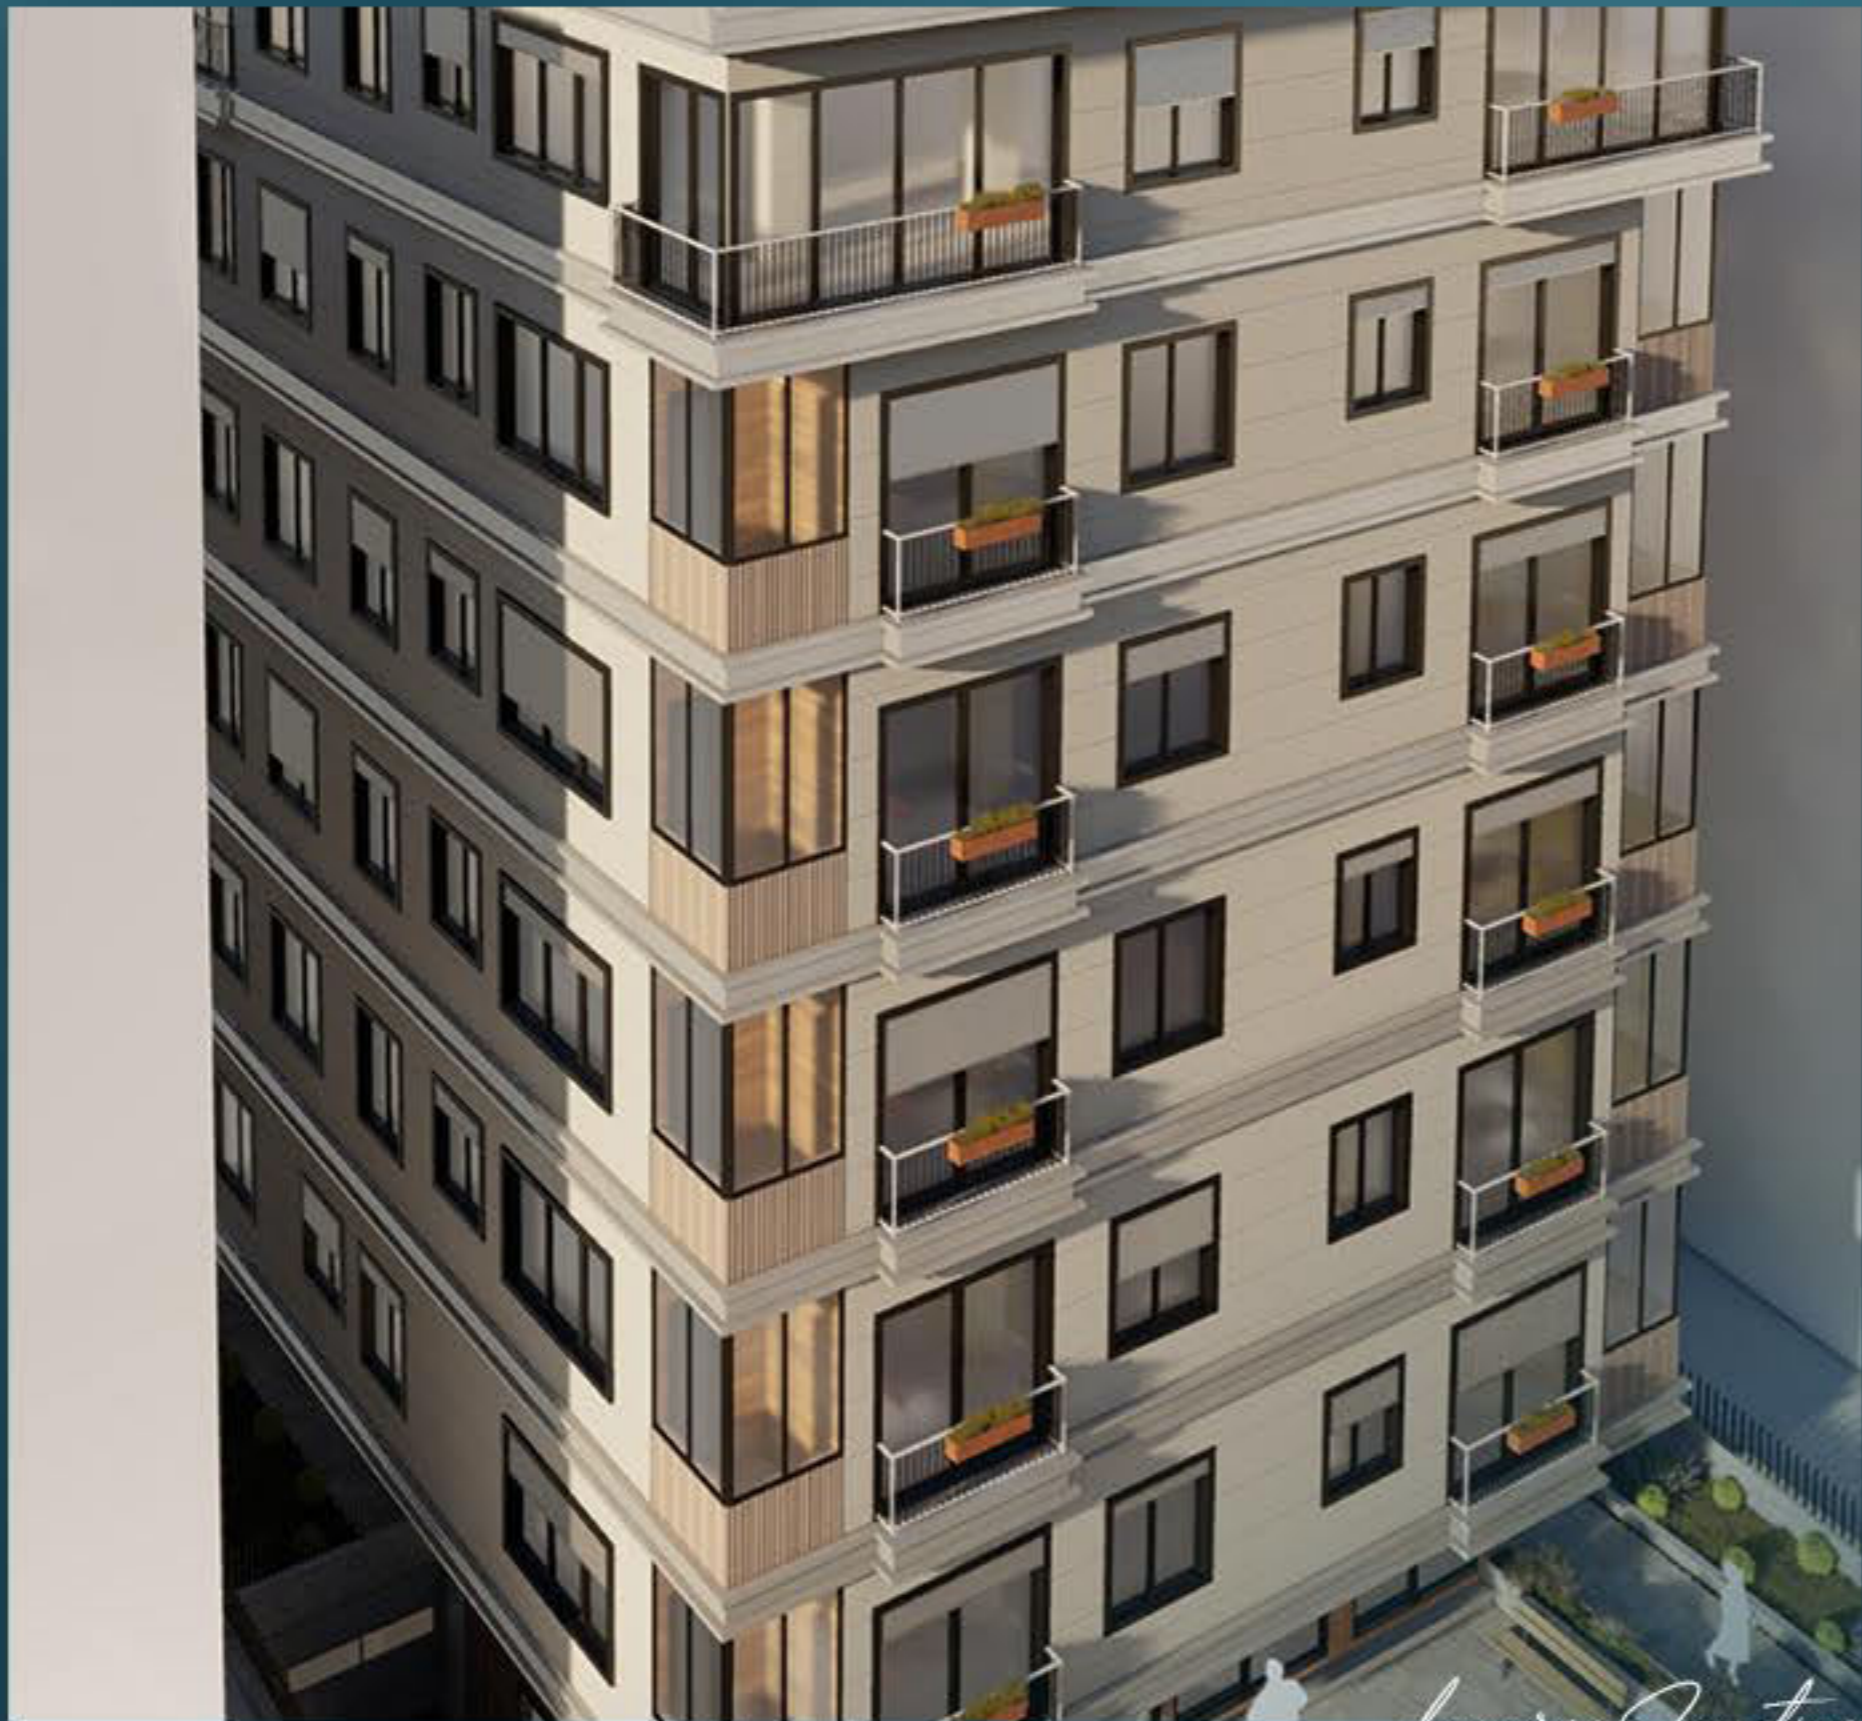

LS354: شقق للبيع قيد الإنشاء في منطقة بشكتاش

بشكتاش، اسطنبول

REAL ESTATE INVESTMENT

Luxury Investing

معلومات حول المشروع

يتم إنشاء شقق سكنية واستثمارية جديدة في منطقة بشكتاش الأكثر مركزية ورقياً في اسطنبول.

يبرز هذا المشروع كفرصة استثمارية ممتازة في العقارات القريبة من مضيق البوسفور.

يتميز المشروع بشقق حديثة للبيع في منطقة بشكتاش المركزية في اسطنبول.

Luxury Investing

الميزة الرئيسية للمشروع هي موقعه المتميز، حيث يقع بالقرب من قصر دولمة بهجة، شارع نيشان تاشي، مركز زورلو، وجسر البوسفور.

يحتوي المشروع على 36 شقة بأنواع 1+1، 1+2، 1+3، 1+4 دوبركس، دوبركس.

يوفر المشروع لسكانه مواقف خاصة للسيارات، بالإضافة إلى خدمات أمنية على مدار الساعة.

المشروع مناسب للحصول على الجنسية التركية وإذن الإقامة.