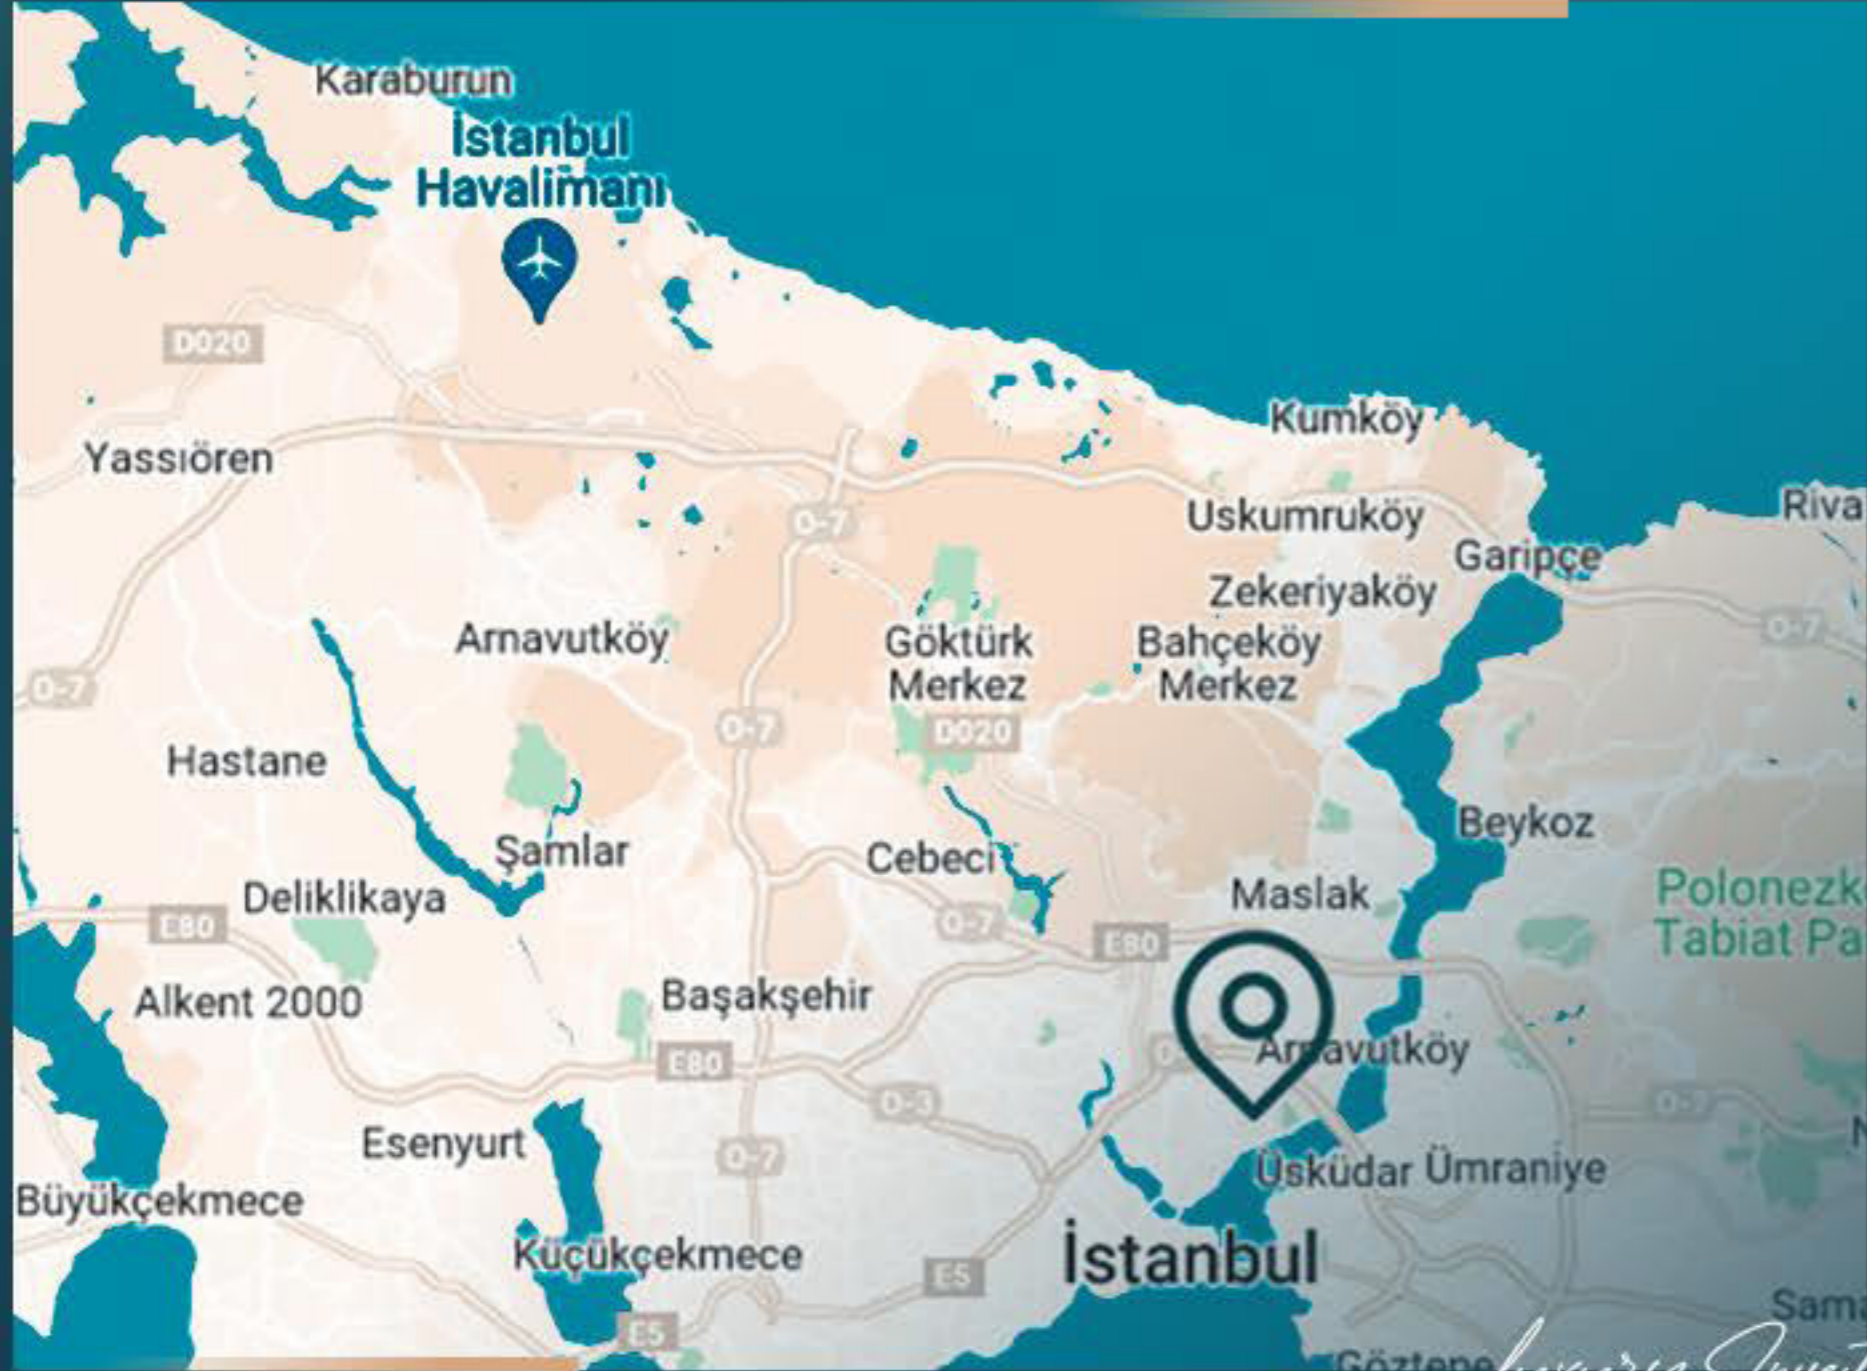

يبرز هذا المشروع كفرصة استثمارية ممتازة في العقارات القريبة من مضيق البوسفور.

يتميز المشروع بشقق حديثة للبيع في منطقة بشكتاش المركزية في اسطنبول.

Luxury Investing

الميزة الرئيسية للمشروع هي موقعه المتميز، حيث يقع بالقرب من قصر دولمة بهجة، شارع نيشان تاشي، مركز زورلو، وجسر البوسفور.

معلومات حول موقع المشروع

يبعد عن أورتاكوي 5 دقائق
يبعد عن جسر البوسفور 5 دقائق
يبعد عن مركز زورلو 5 دقائق
يبعد عن نيشانتاشي 5 دقائق
يبعد عن ميدان تقسيم 10 دقائق
يبعد عن قصر دولمة بهجة 10 دقائق
يبعد عن جامعة بهجة شهير 10 دقائق