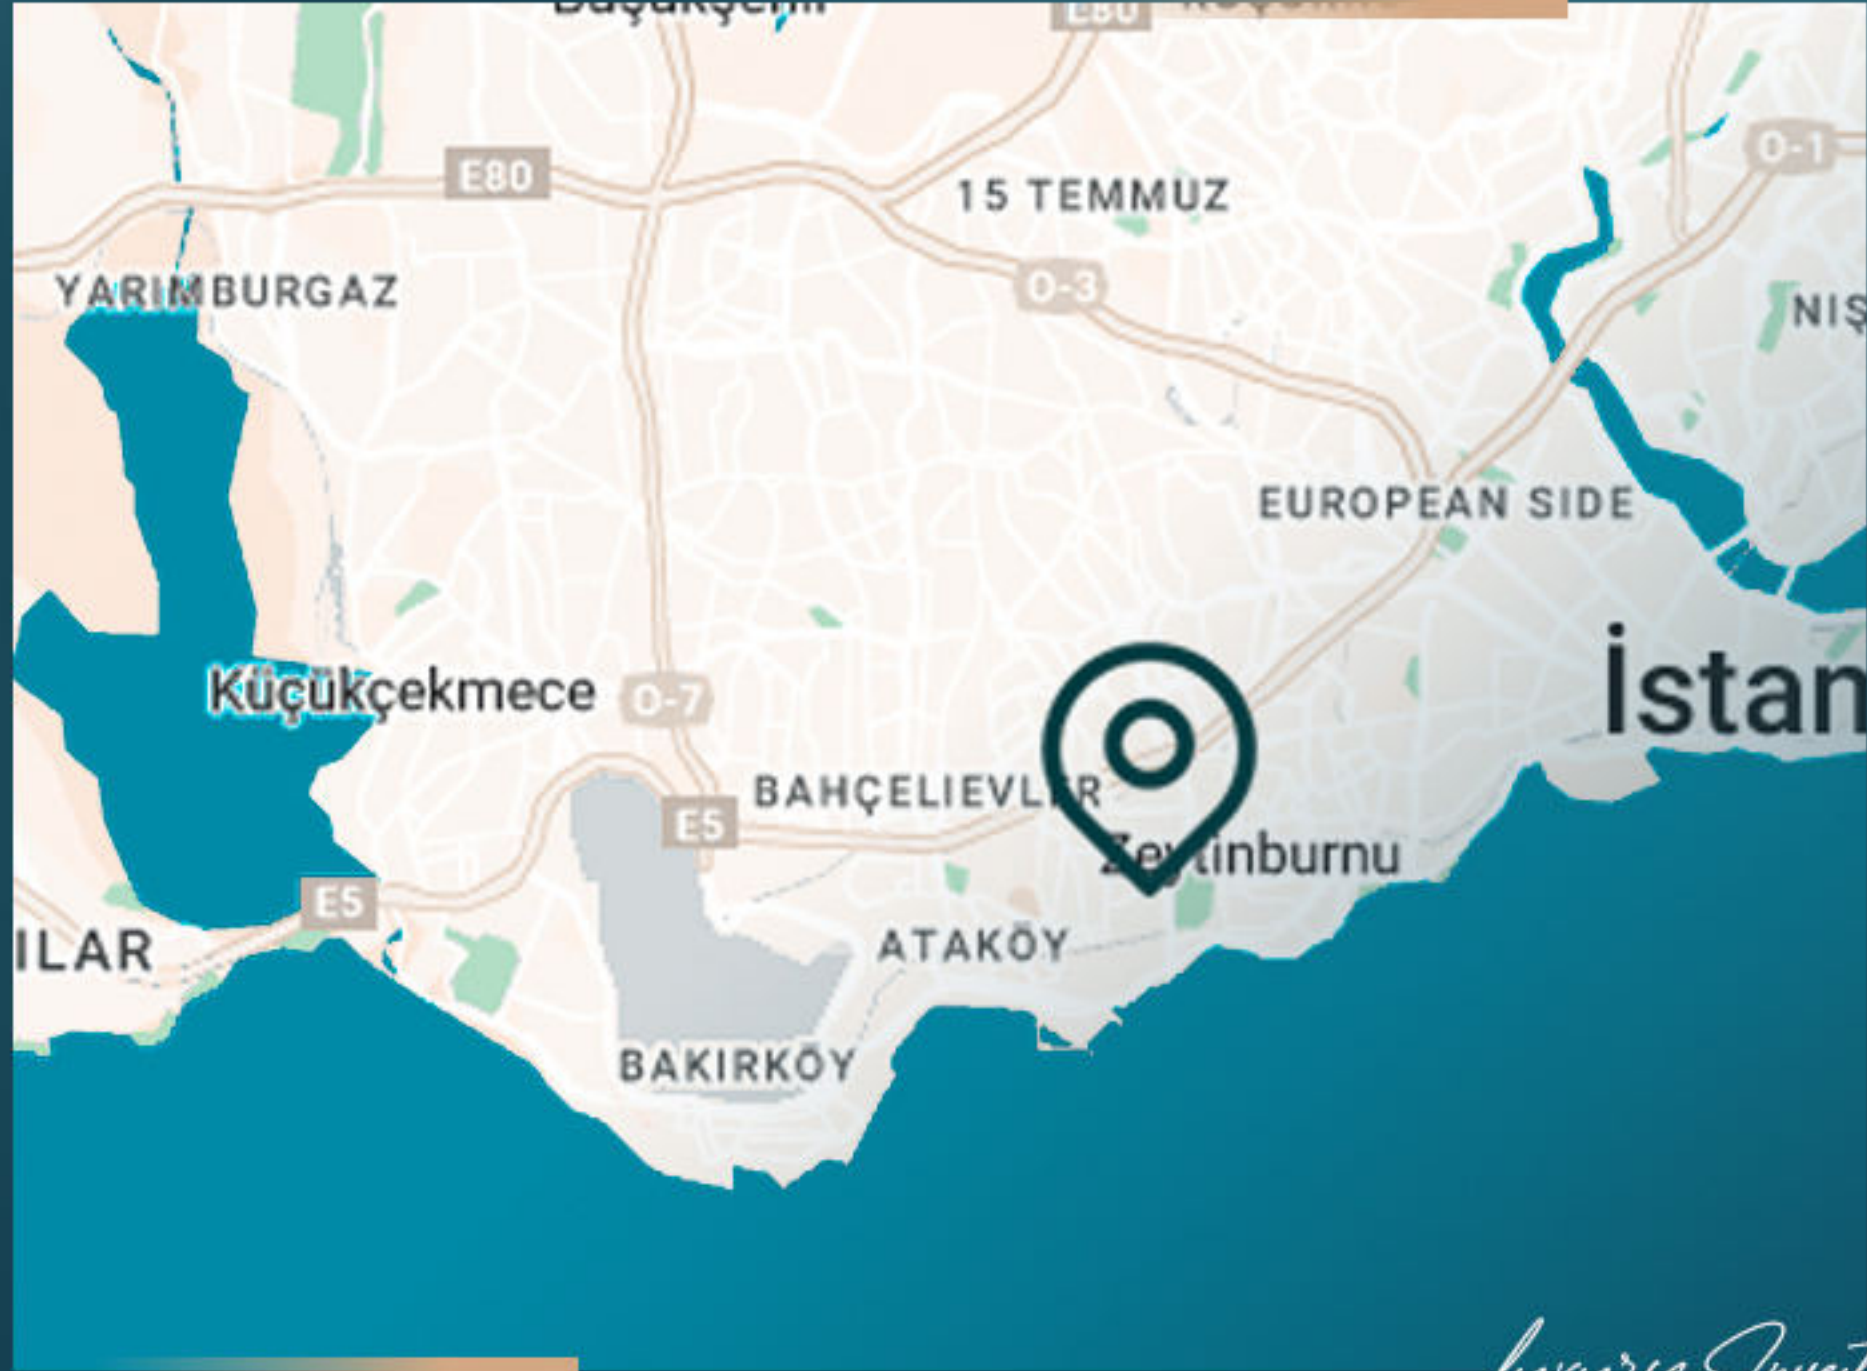

امتلاك منزل في هذا المشروع ليس فقط أفضل طريقة للاستثمار، ولكنه أيضًا الطريقة الأسرع والأكثر أمانًا.

في هذا المشروع سوف تستمتع برائحة البحر وتسمع صوت الأمواج من منزلك.

مرسى زيپورت، مركز التجارة البحرية، ومرسى أتاكوي، وهو أرقى مرسى في تركيا بسعة 1000 يخت، على بعد 5 دقائق فقط سيرًا على الأقدام من المشروع.

# معلومات حول موقع المشروع

Luxury Investing

يبعد دقيقتين عن الطريق الساحلي  
يبعد دقيقتين عن محطة المترو  
يبعد 5 دقائق عن نفق أوراسيا  
يبعد 5 دقائق عن مراكز التسوق  
يبعد 5 دقائق عن المستشفيات  
يبعد 10 دقائق عن الجامعات  
يبعد 20 دقيقة عن جسر البوسفور  
يبعد 30 دقيقة عن مطار اسطنبول