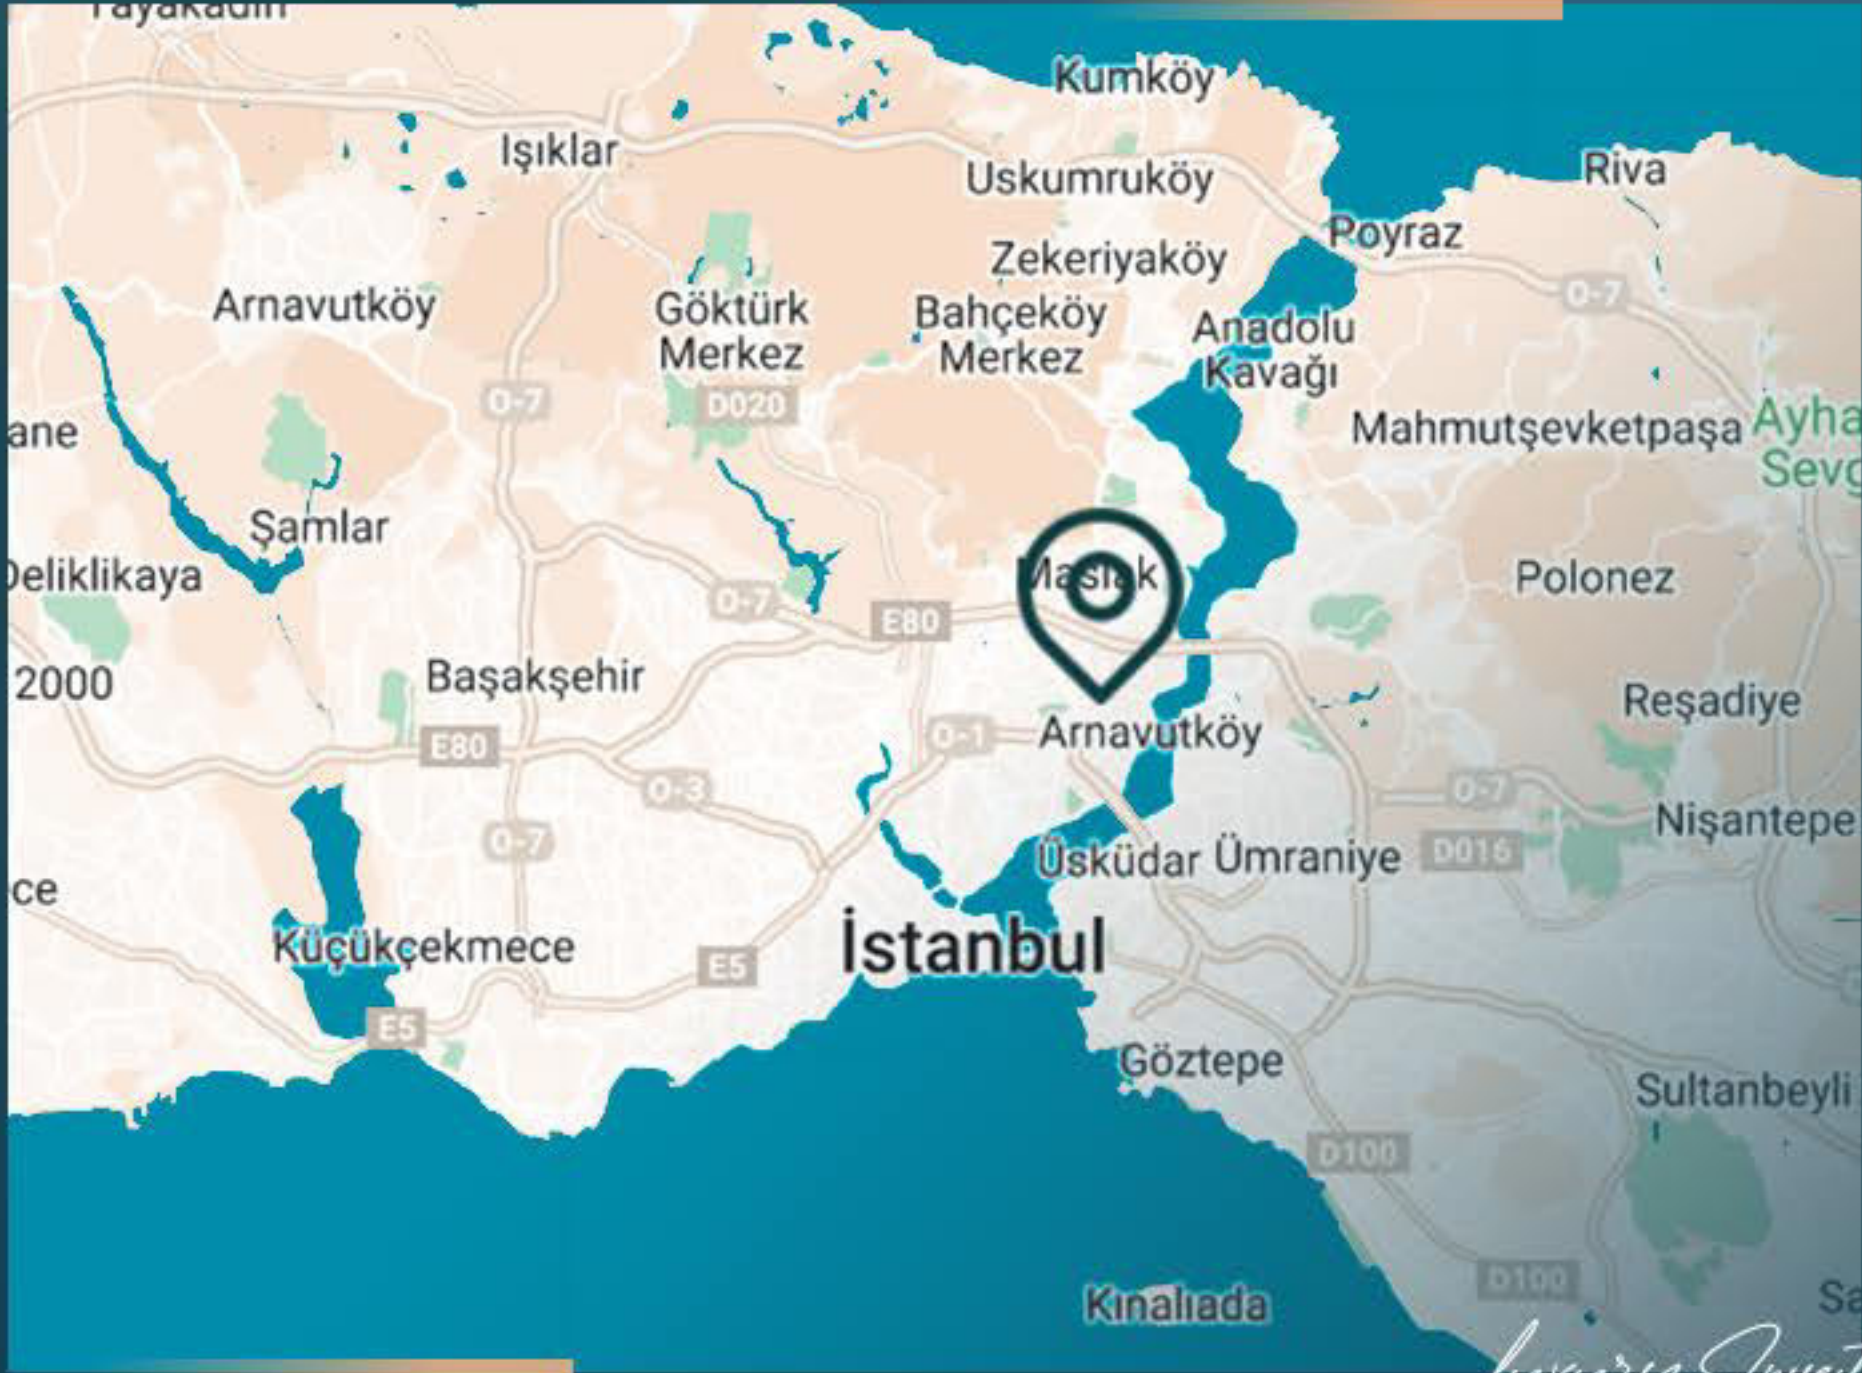

Luxury Investing

معلومات حول موقع المشروع

يبعد عن محطة المترو دقيقتين
يبعد عن المترو بوس 5 دقائق
يبعد عن جسر البوسفور 6 دقائق
يبعد عن مطار اسطنبول 26 دقيقة
يبعد عن تقسيم 10 دقائق
يبعد عن امينونو 15 دقيقة
يبعد عن مركز زورلو 5 دقائق
يبعد عن المستشفيات 5 دقائق
يبعد عن الجامعات 5 دقائق