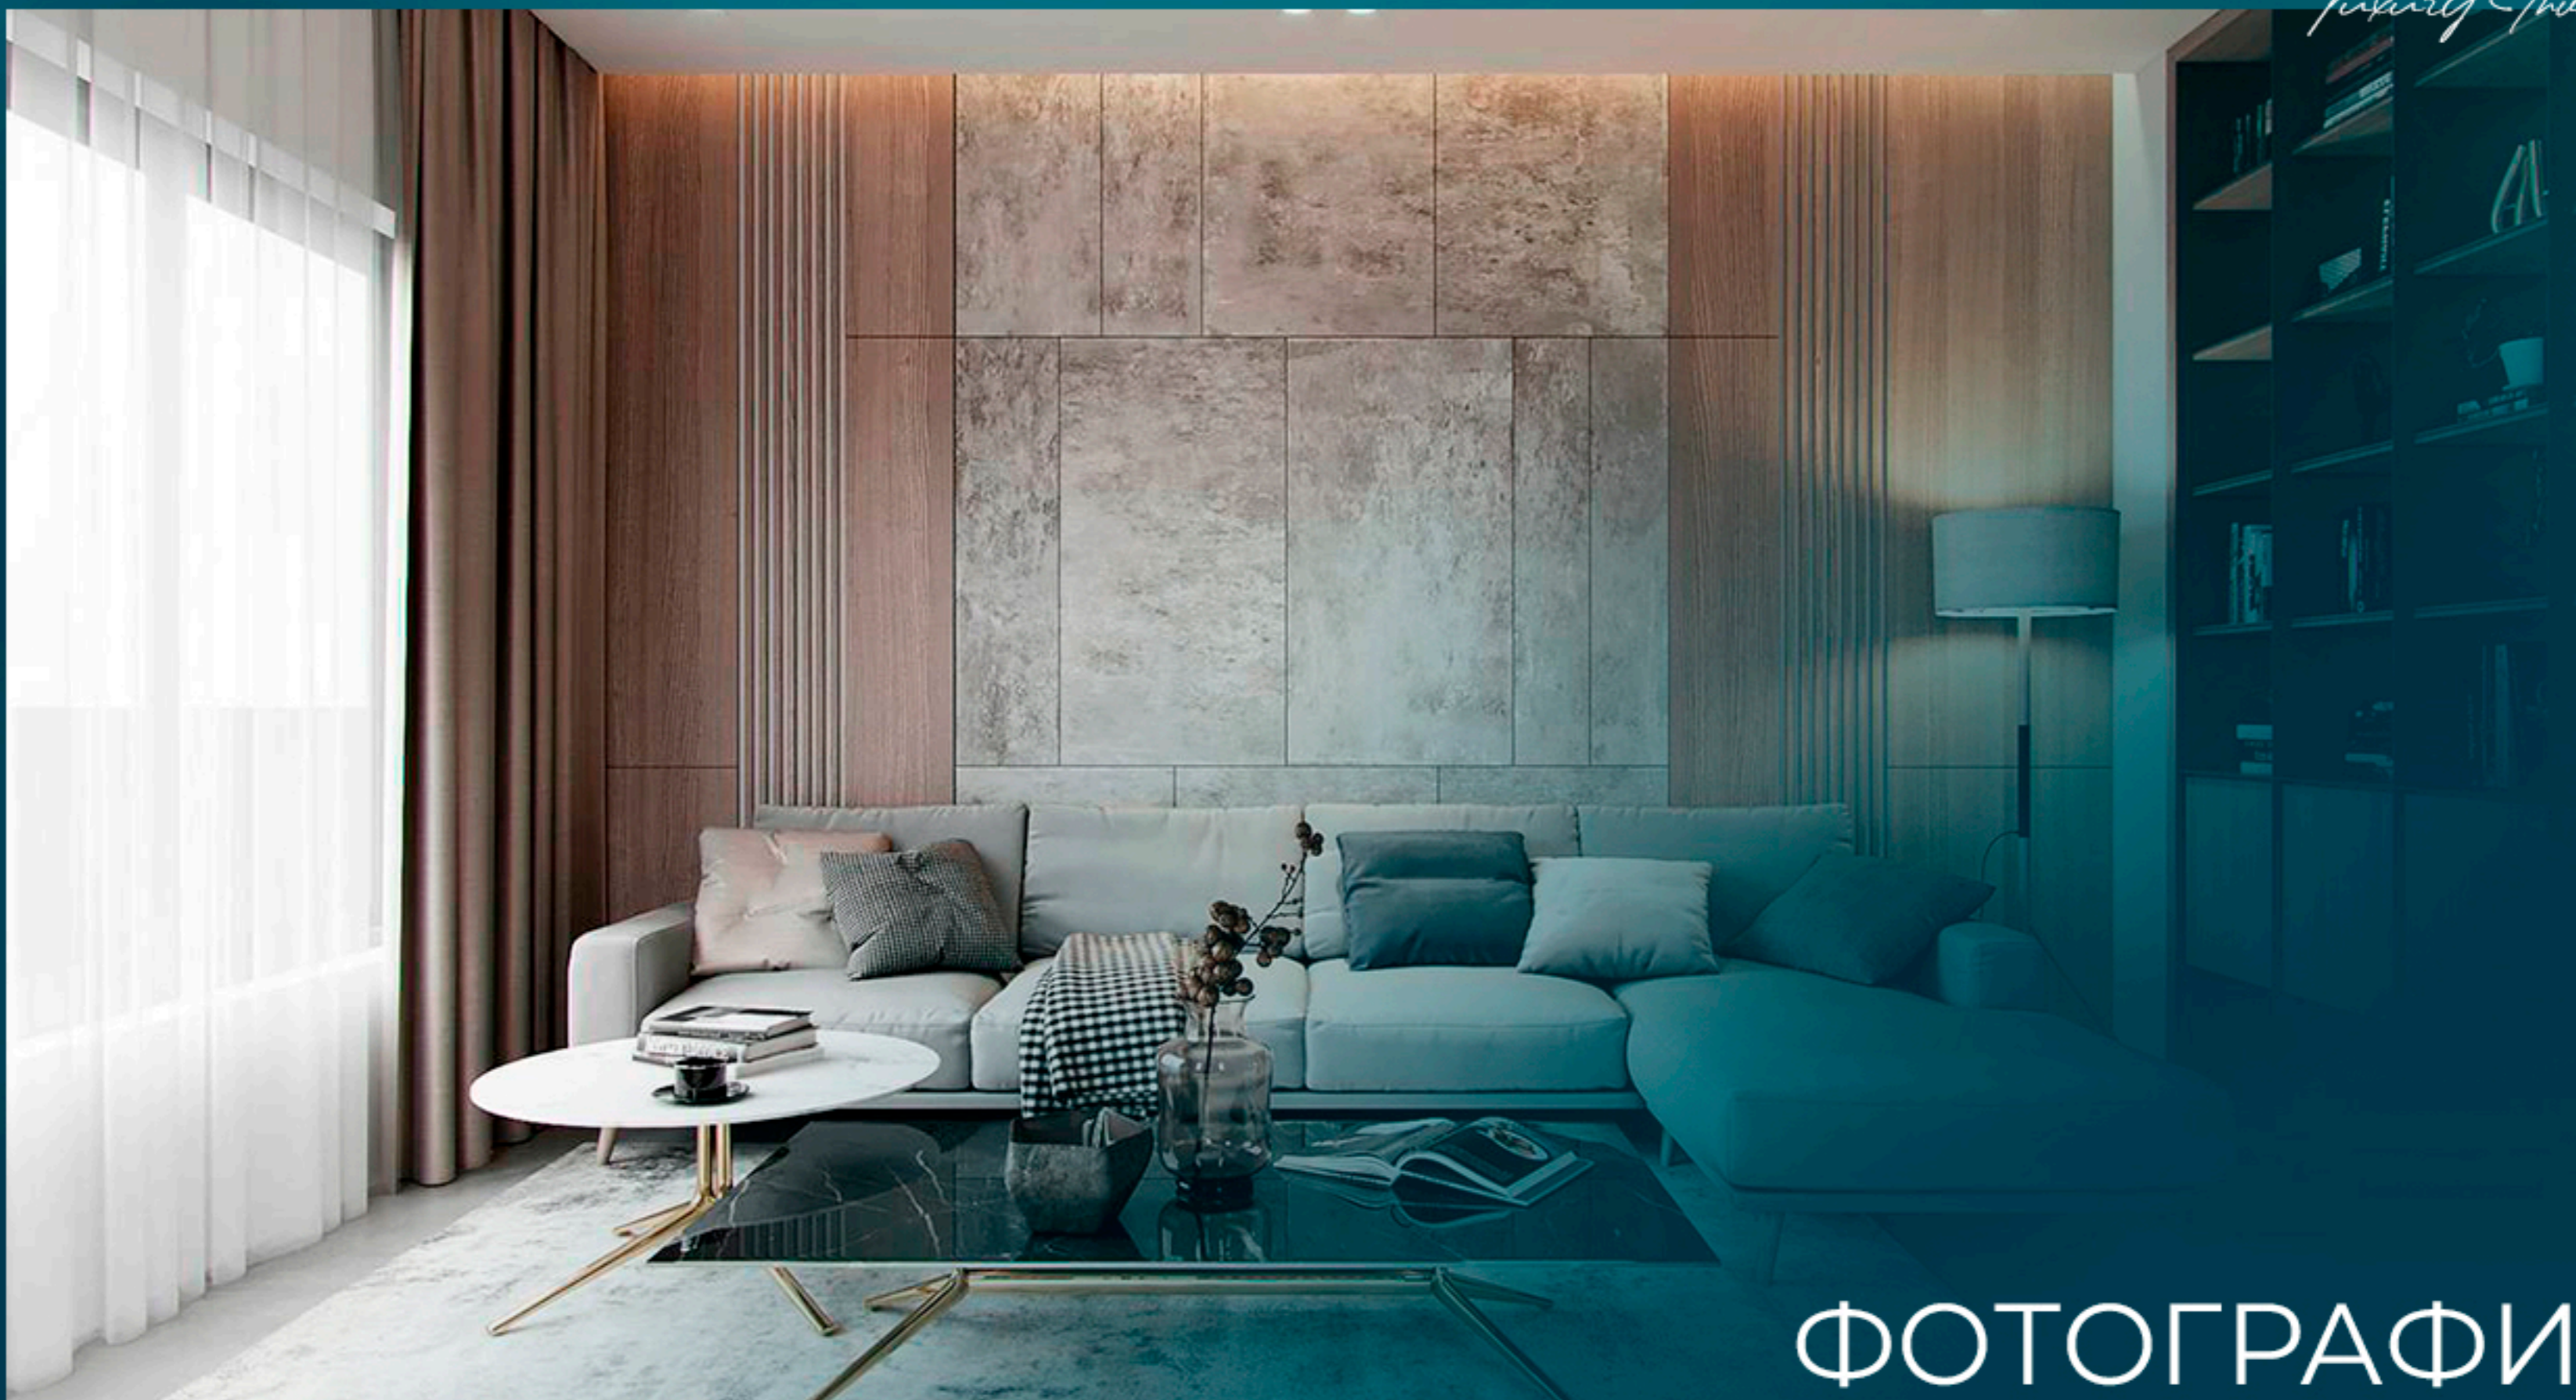

Luxury Investing

ФОТОГРАФИИ
ПРОЕКТА

REAL ESTATE INVESTMENT