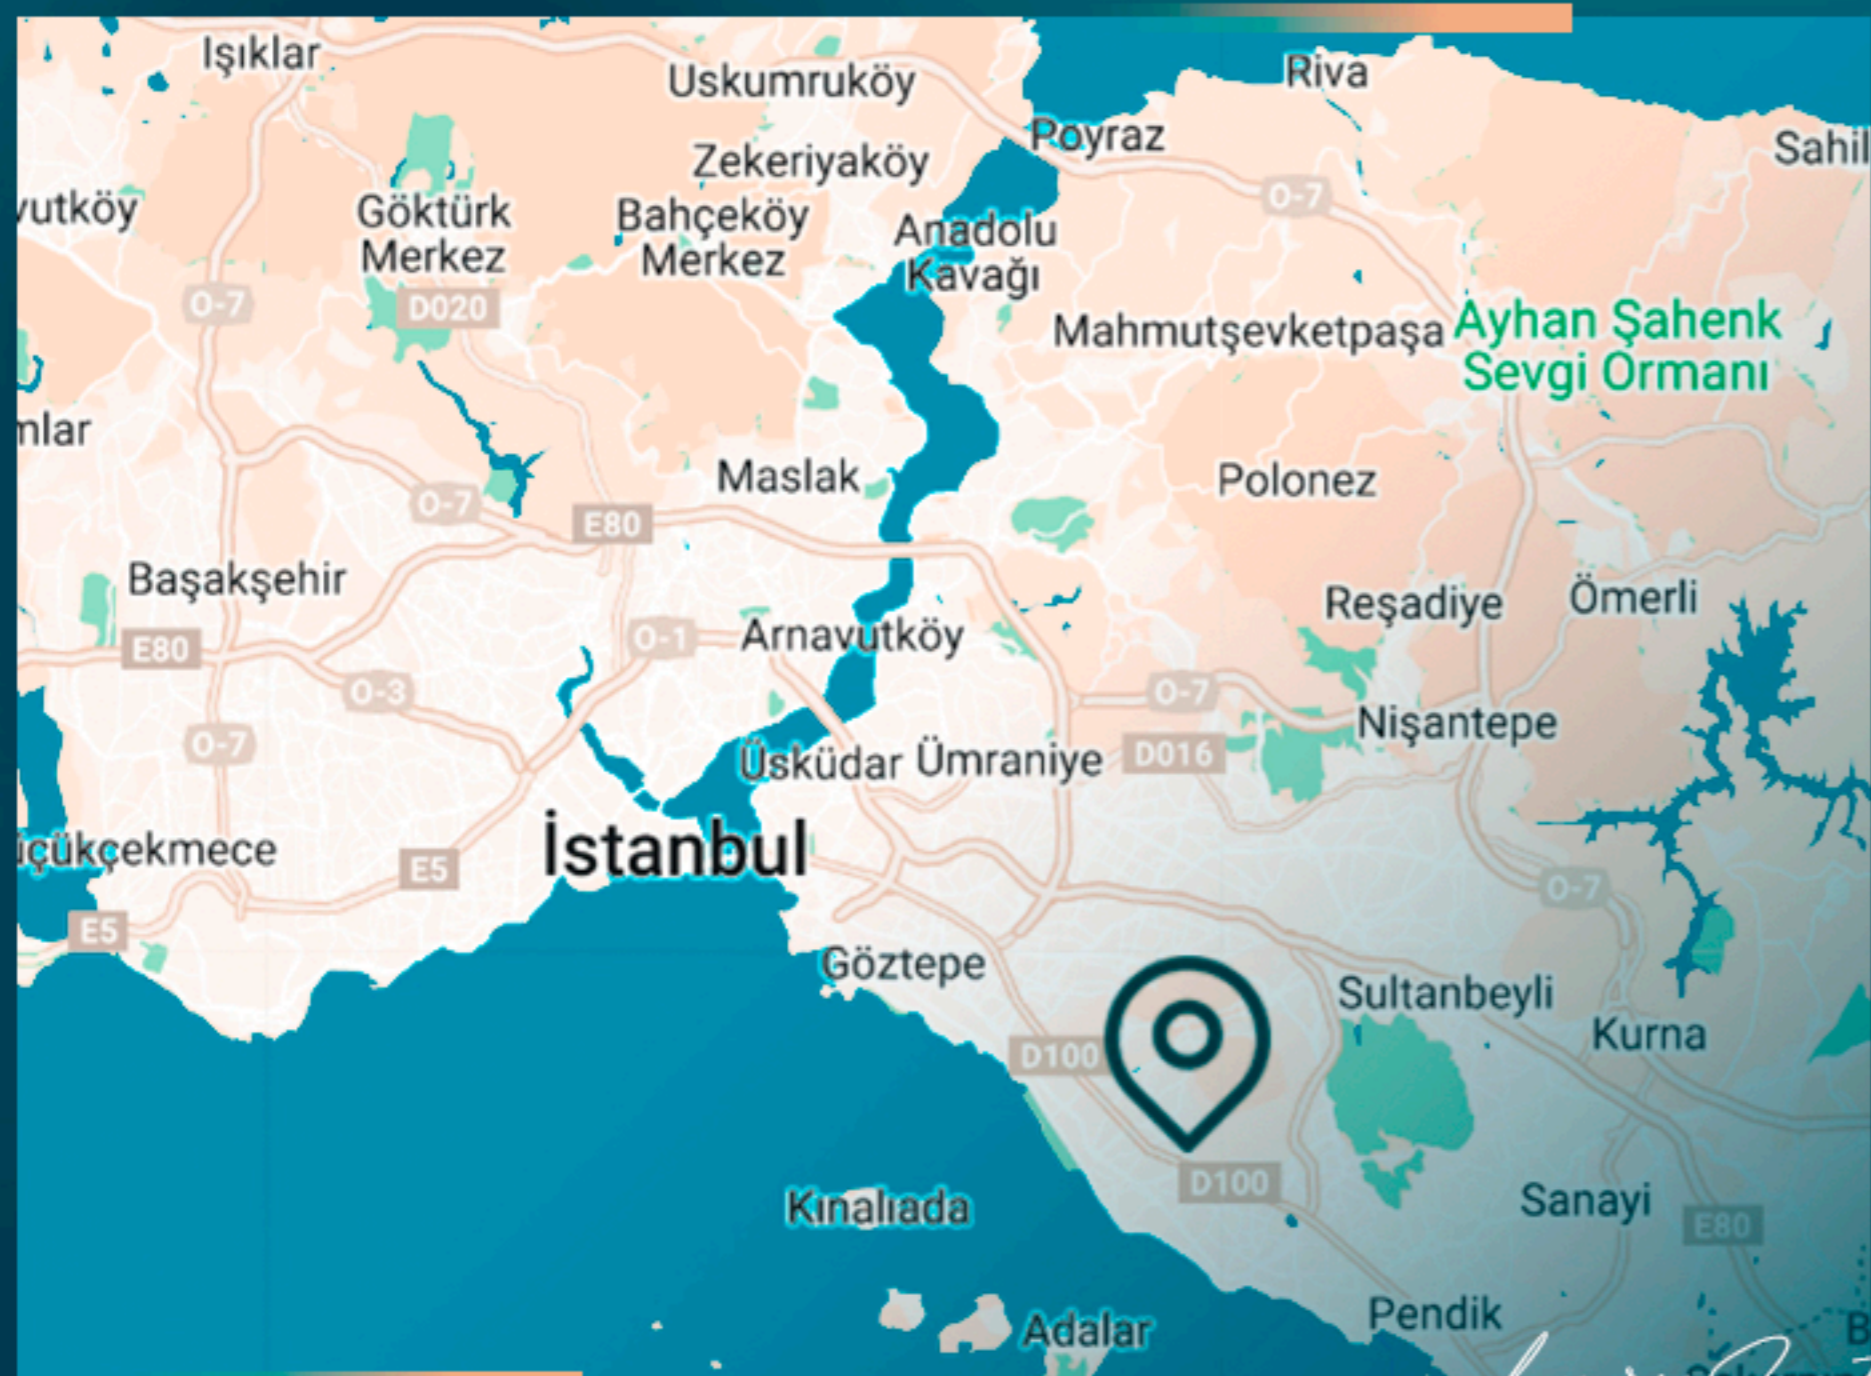

## МЕСТОПОЛОЖЕНИЕ ОБЪЕКТА

- В 2 минутах от станции метро
- В 2 минутах от шоссе E5
- В 2 минутах от торгового центра Piazza Mall
- В 4 минутах от Икеа
- В 15 минутах езды от побережья Бостанджи
- В 20 минутах езды от Босфорского моста
- В 20 минутах езды от аэропорта Сабиха