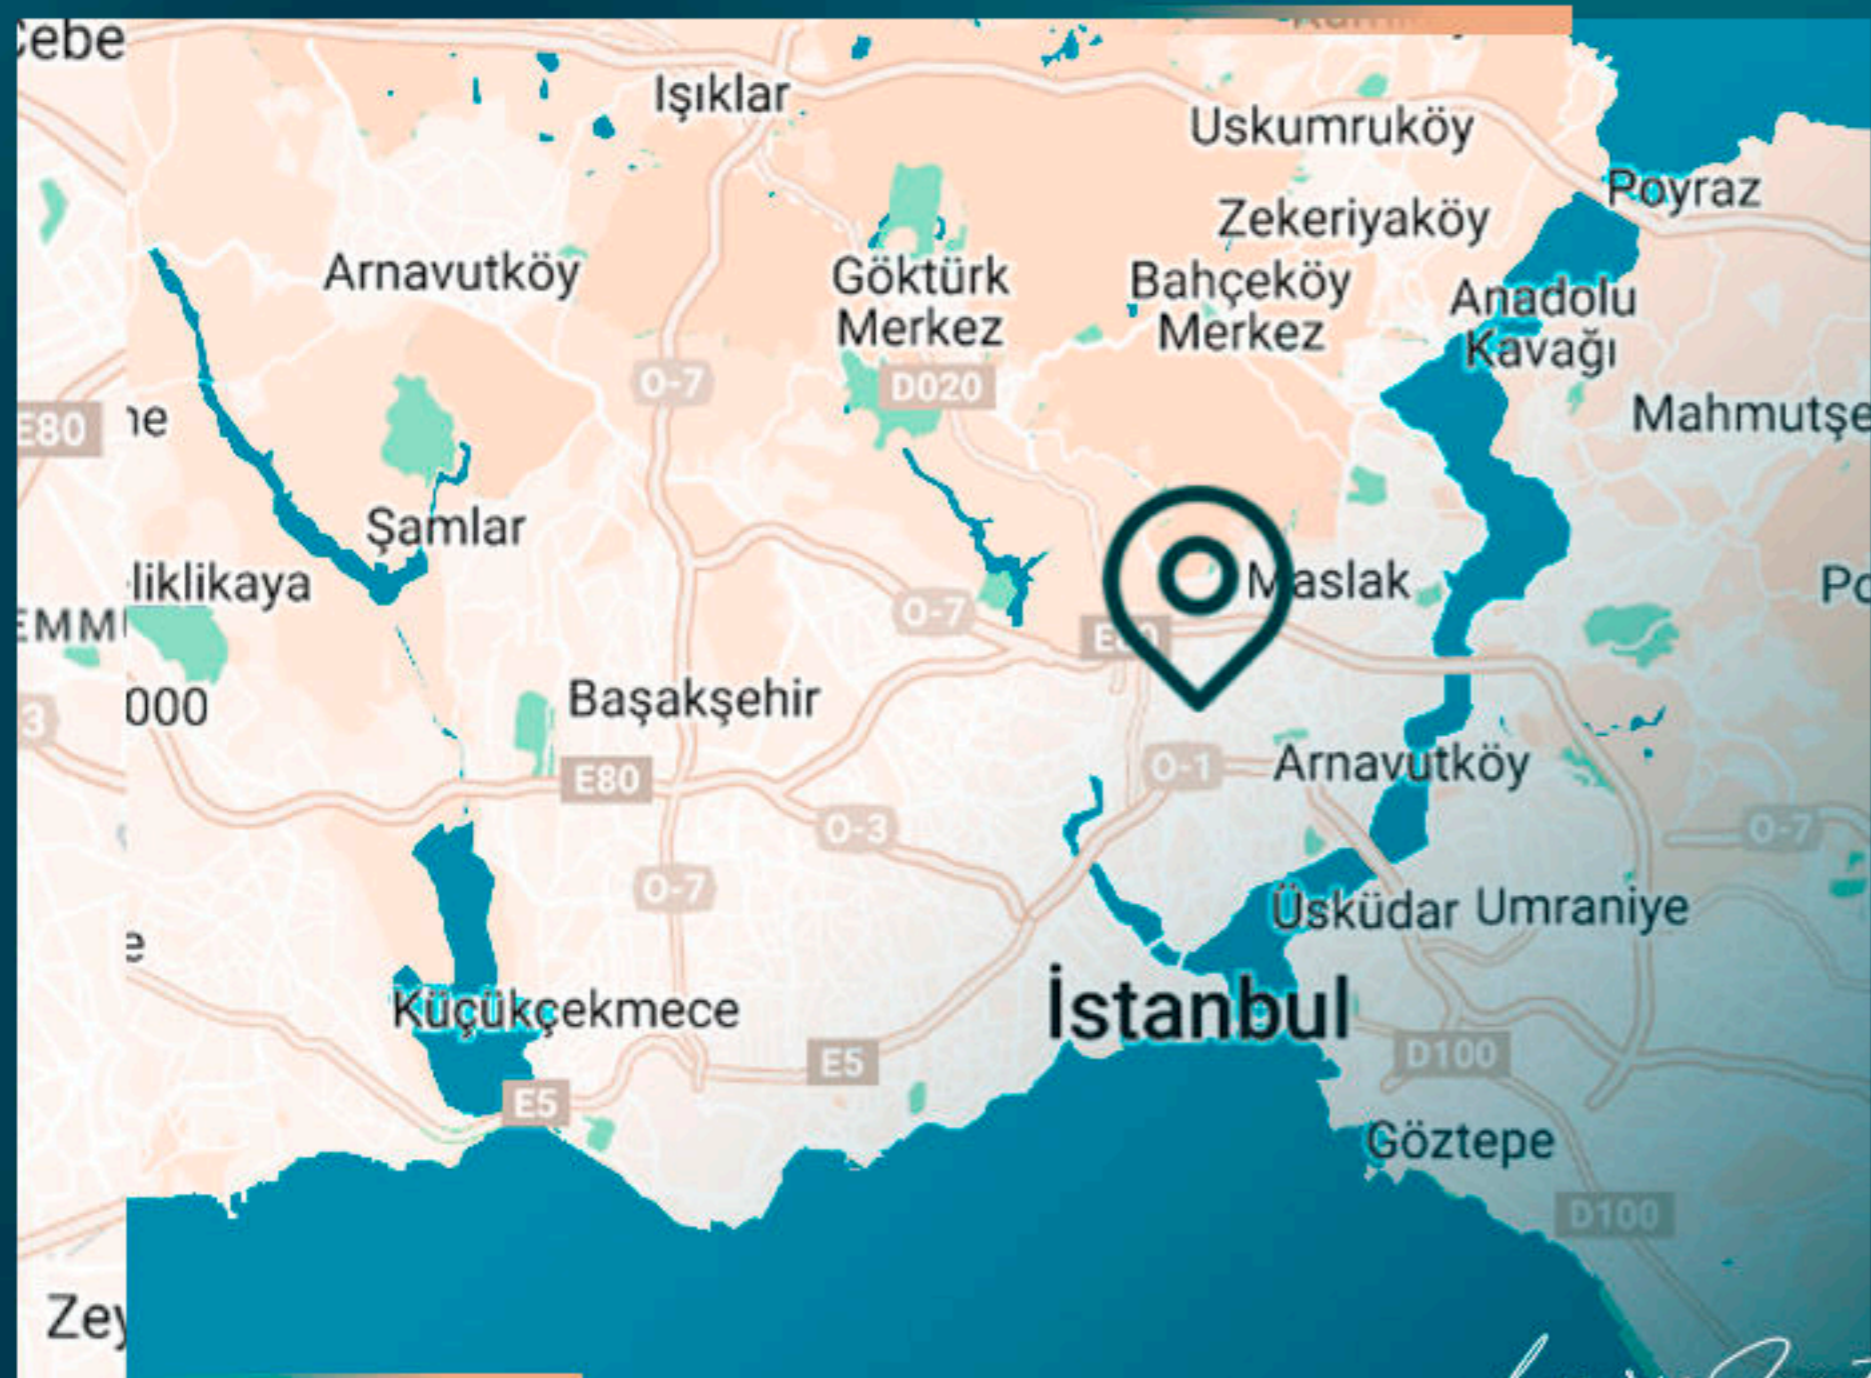

Luxury Investing

Комплекс имеет особое расположение в районе Кягытхане, в центре Стамбула, в активной близости от торгового центра Axis Mall, станции метро линии M11, новой линии метро, связывающей район с аэропортом Стамбула, и станции метро линии M7, линии метро Меджидиекёй-Махмутбей.

luxury investing

МЕСТОПОЛОЖЕНИЕ ОБЪЕКТА

- В 5 минутах от университетов
- В 5 минутах от больниц
- В 5 минутах от Маслака
- В 5 минутах от торгового центра Vadi Istanbul
- В 5 минутах от торгового центра Istinye Park
- В 10 минутах езды от Босфорского моста
- В 10 минутах езды от Нишанташи
- В 10 минутах езды от Белградского леса
- В 20 минутах езды от аэропорта Стамбула