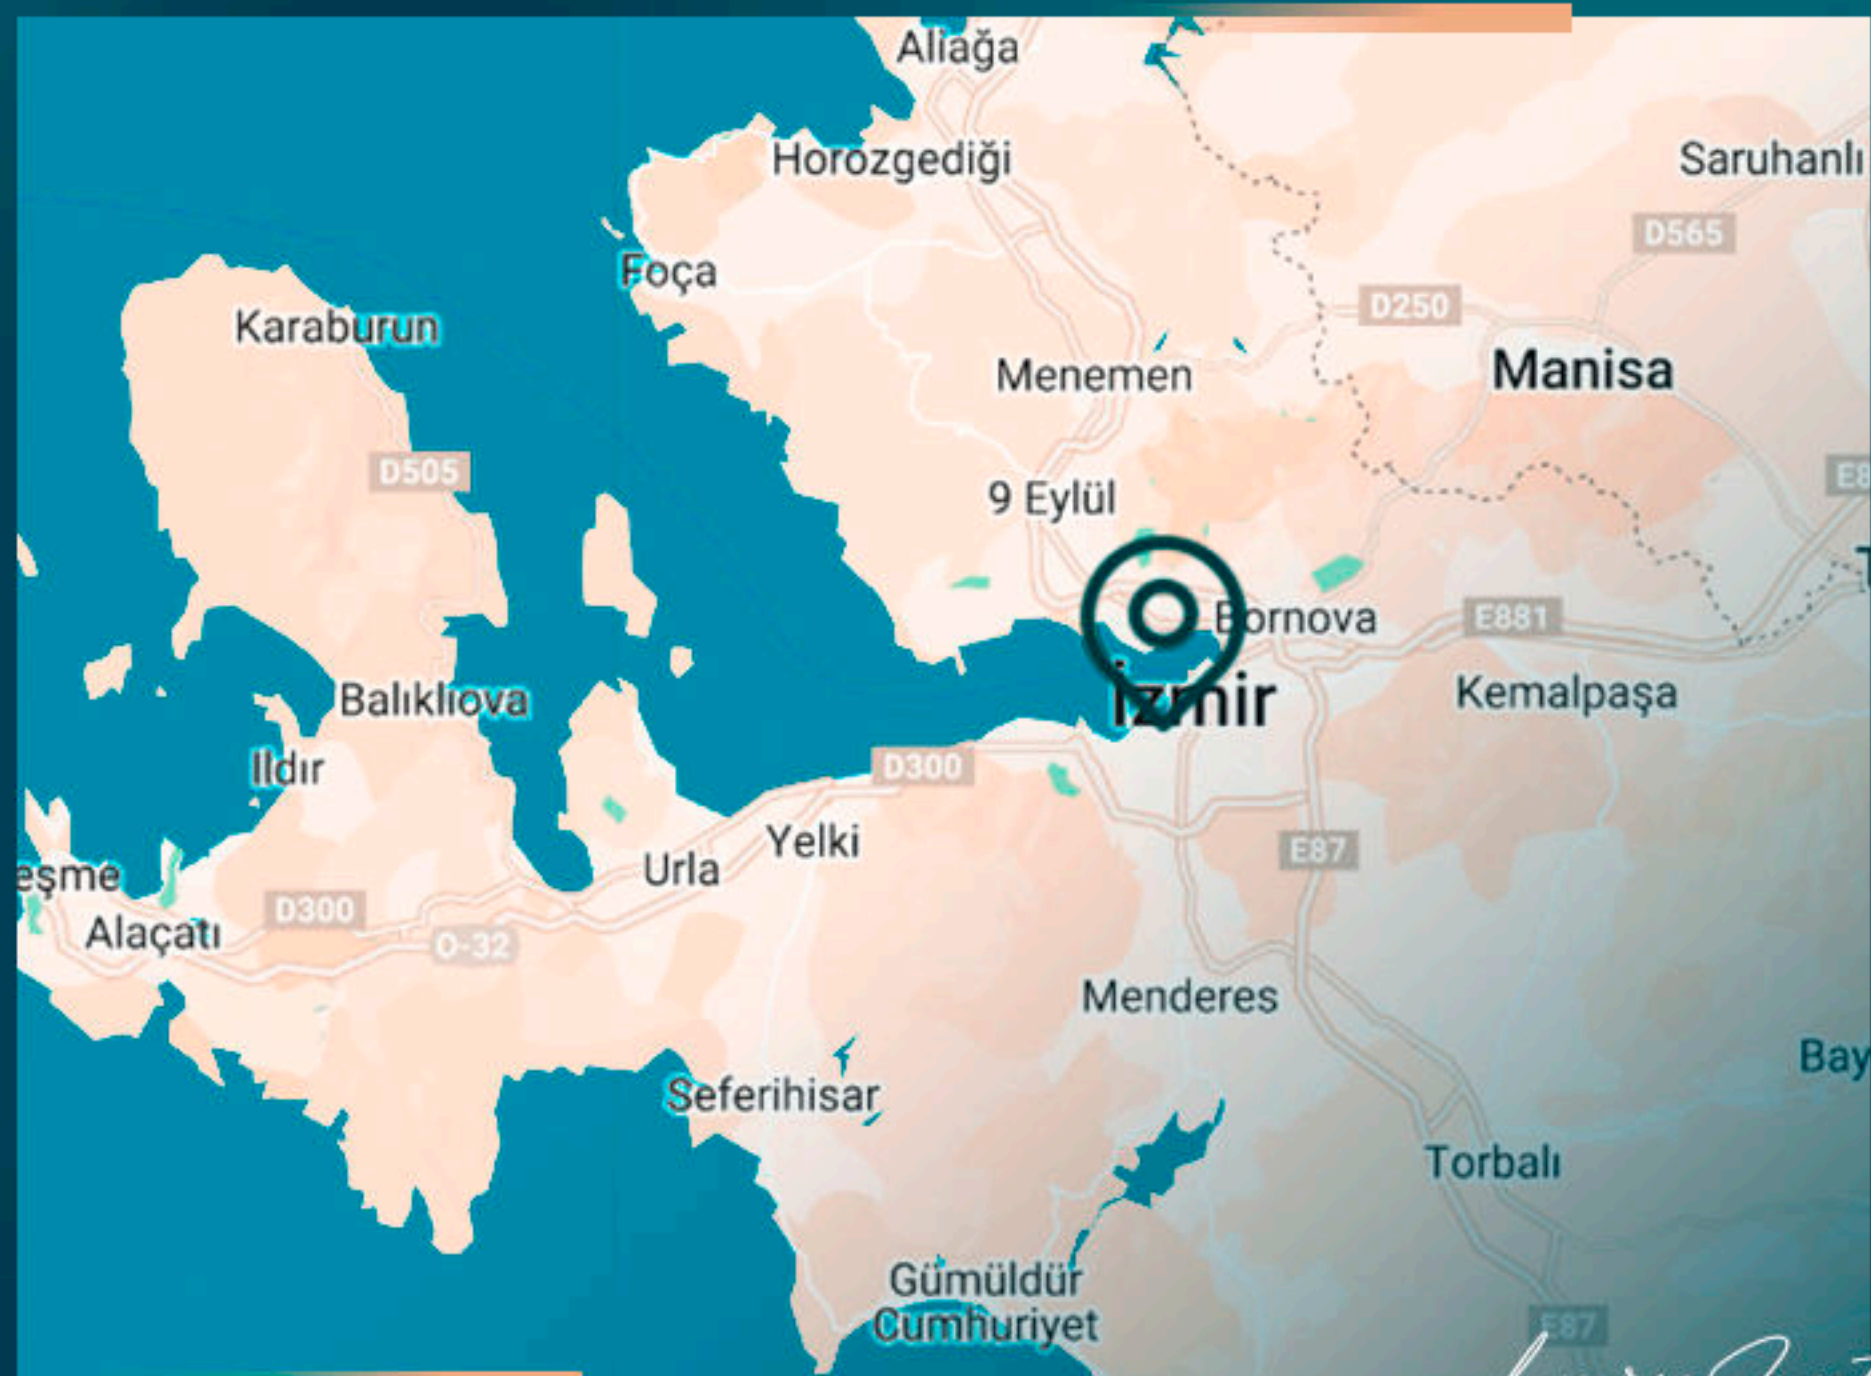

REAL ESTATE INVESTMENT

МЕСТОПОЛОЖЕНИЕ ОБЪЕКТА

- В 2 минутах езды от больниц
- В 5 минутах от университетов
- В 10 минутах от торговых центров
- В 10 минутах от станции метро

luxury investing