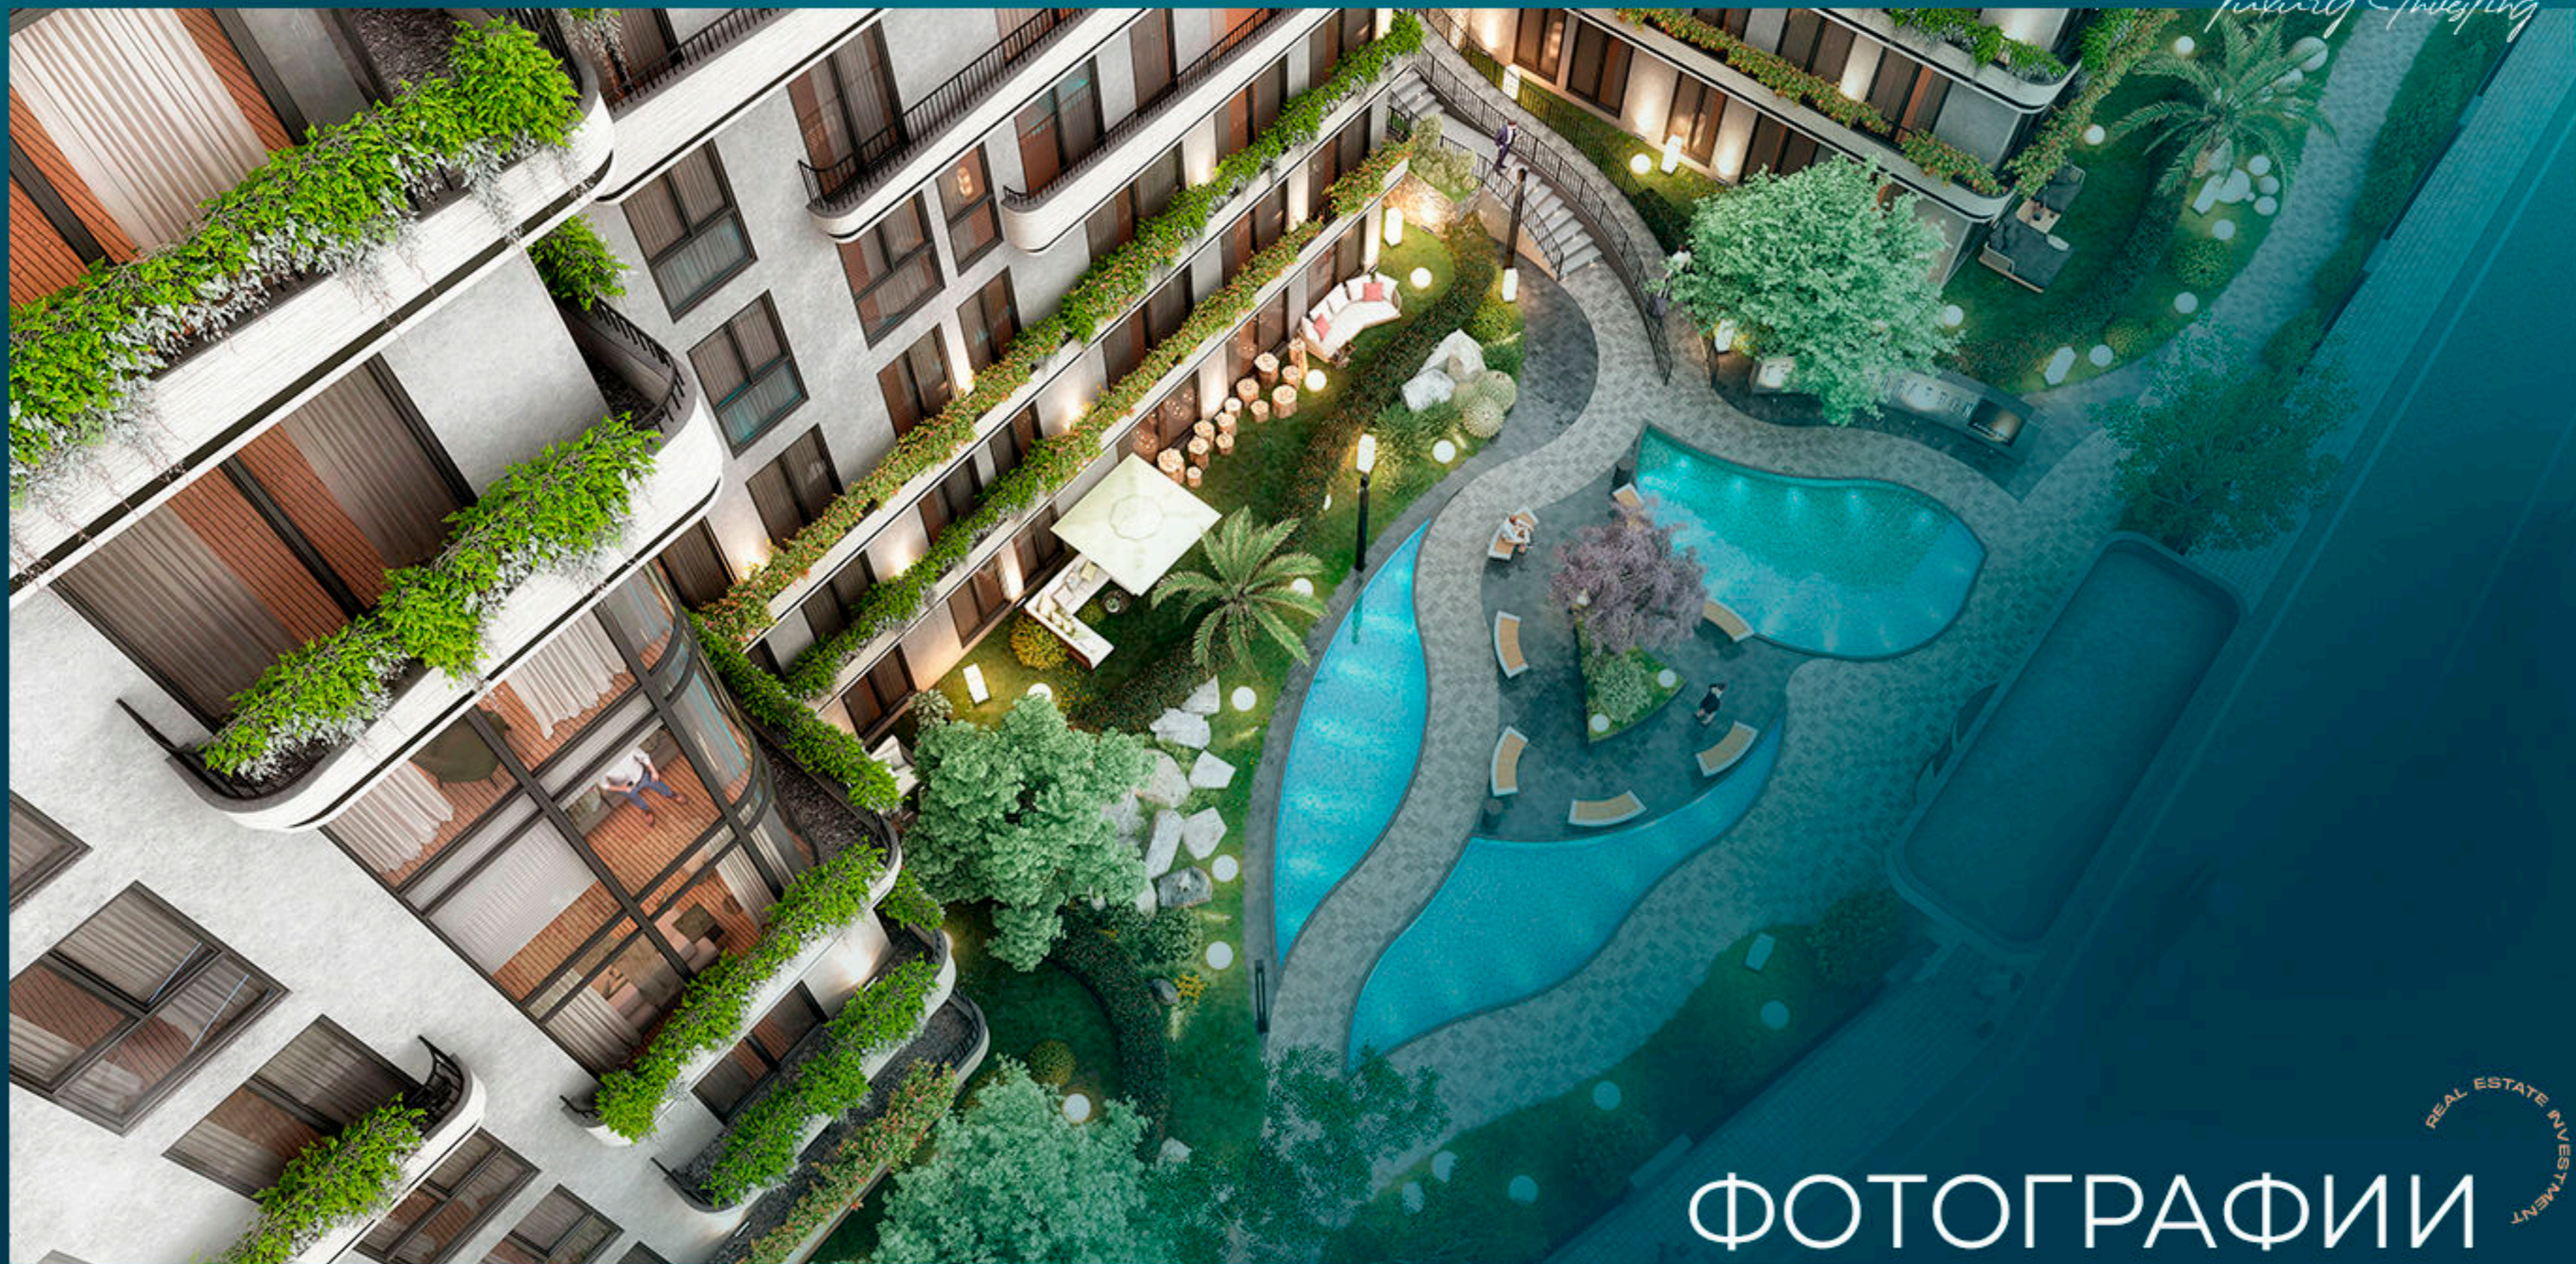

Luxury Investing

ФОТОГРАФИИ ПРОЕКТА

REAL ESTATE INVESTMENT