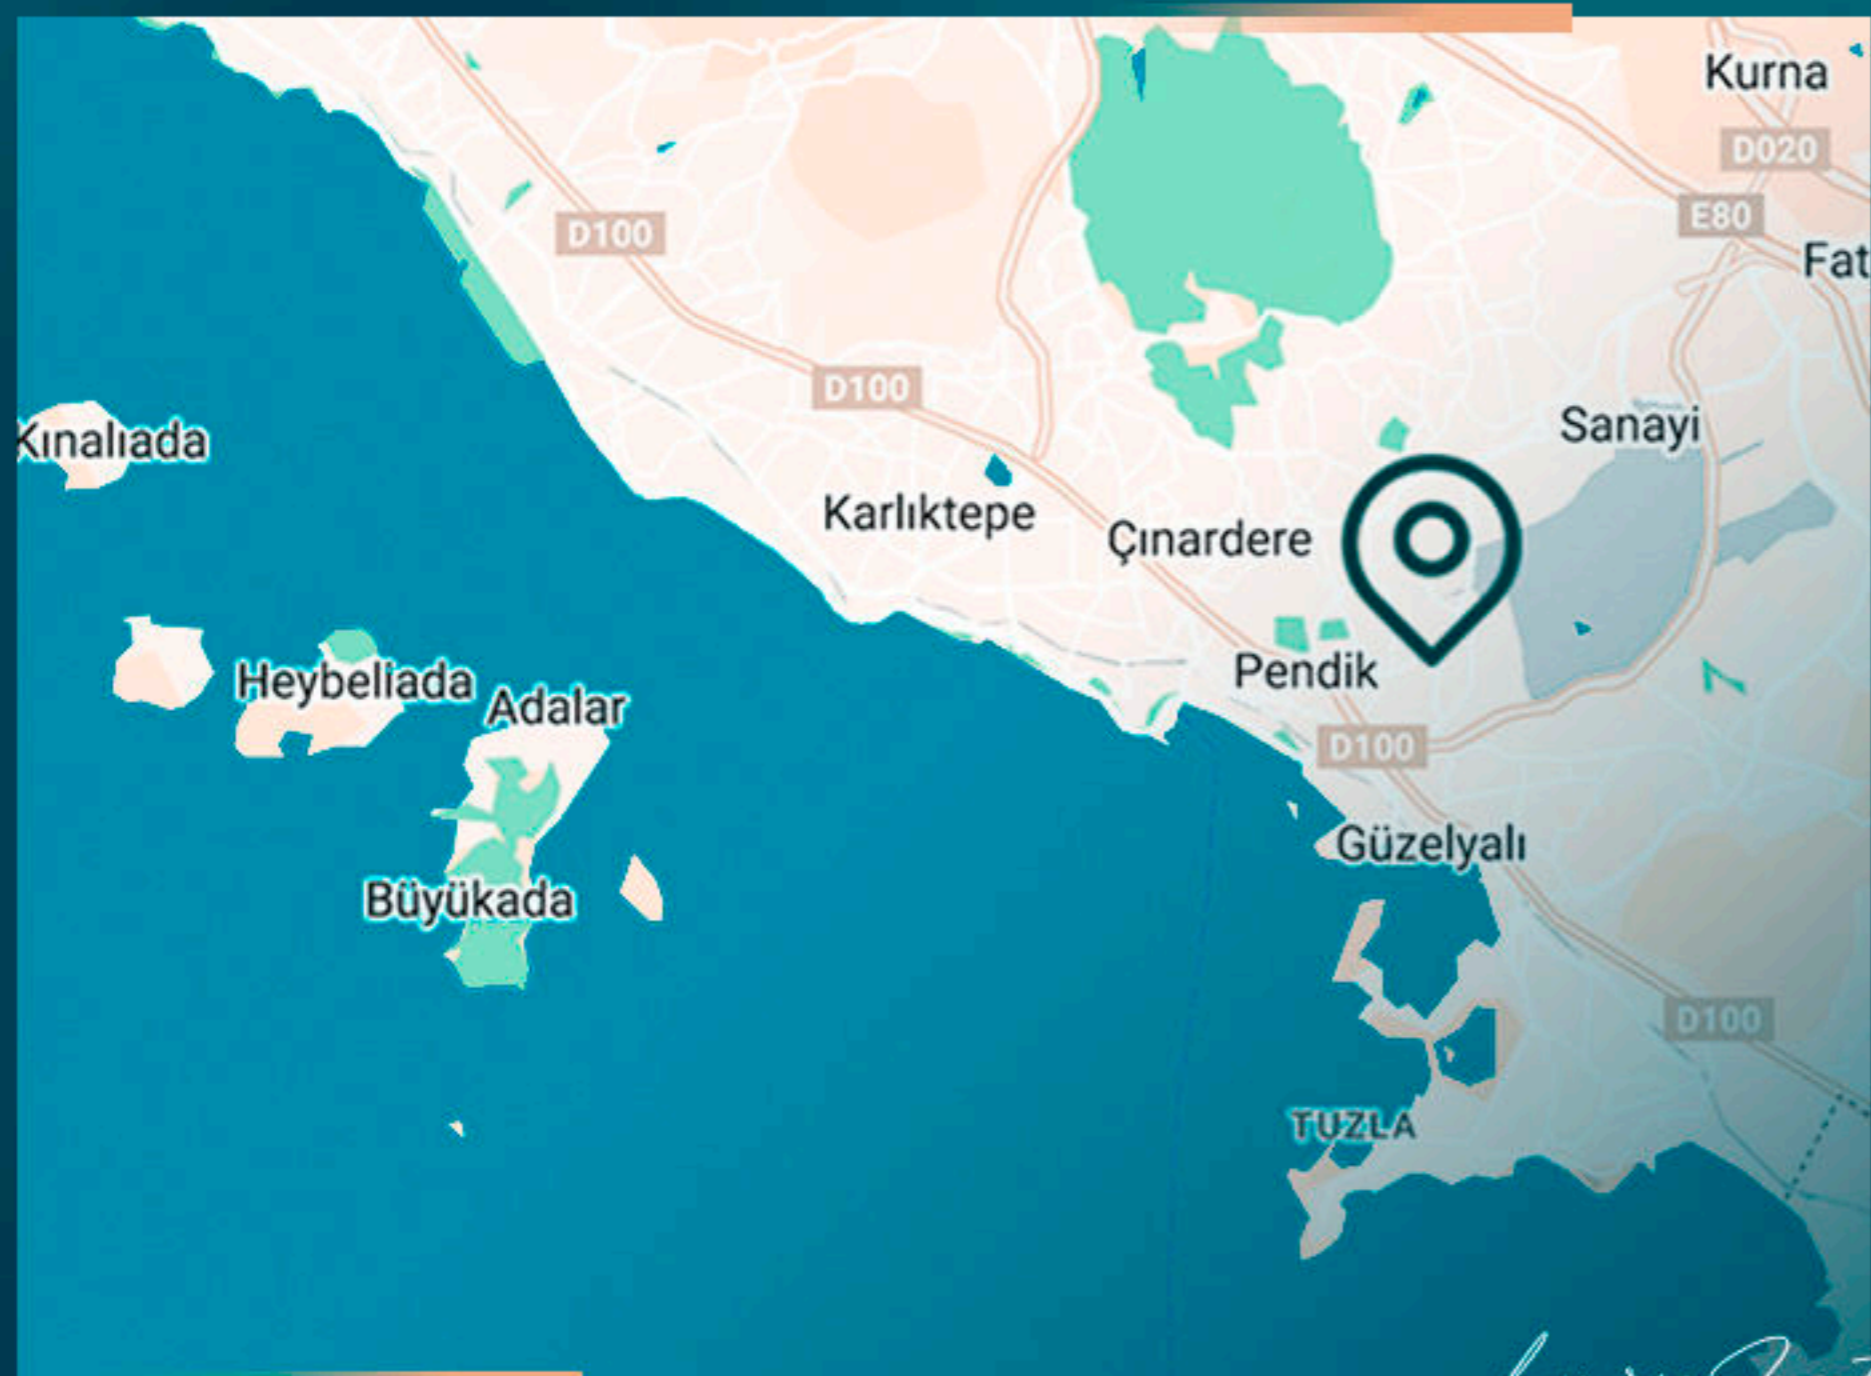

REAL ESTATE INVESTMENT

Luxury Investing

МЕСТОПОЛОЖЕНИЕ ОБЪЕКТА

5 минут до автобусной остановки

В 15 минутах от метро

В 6 минутах езды от аэропорта Сабиха

В 5 минутах от шоссе E5

В 6 минутах от шоссе TEM

В 10 минутах езды от ТЦ Viaport Marina

В 5 минутах езды от школ и университетов

В 5 минутах езды от больниц