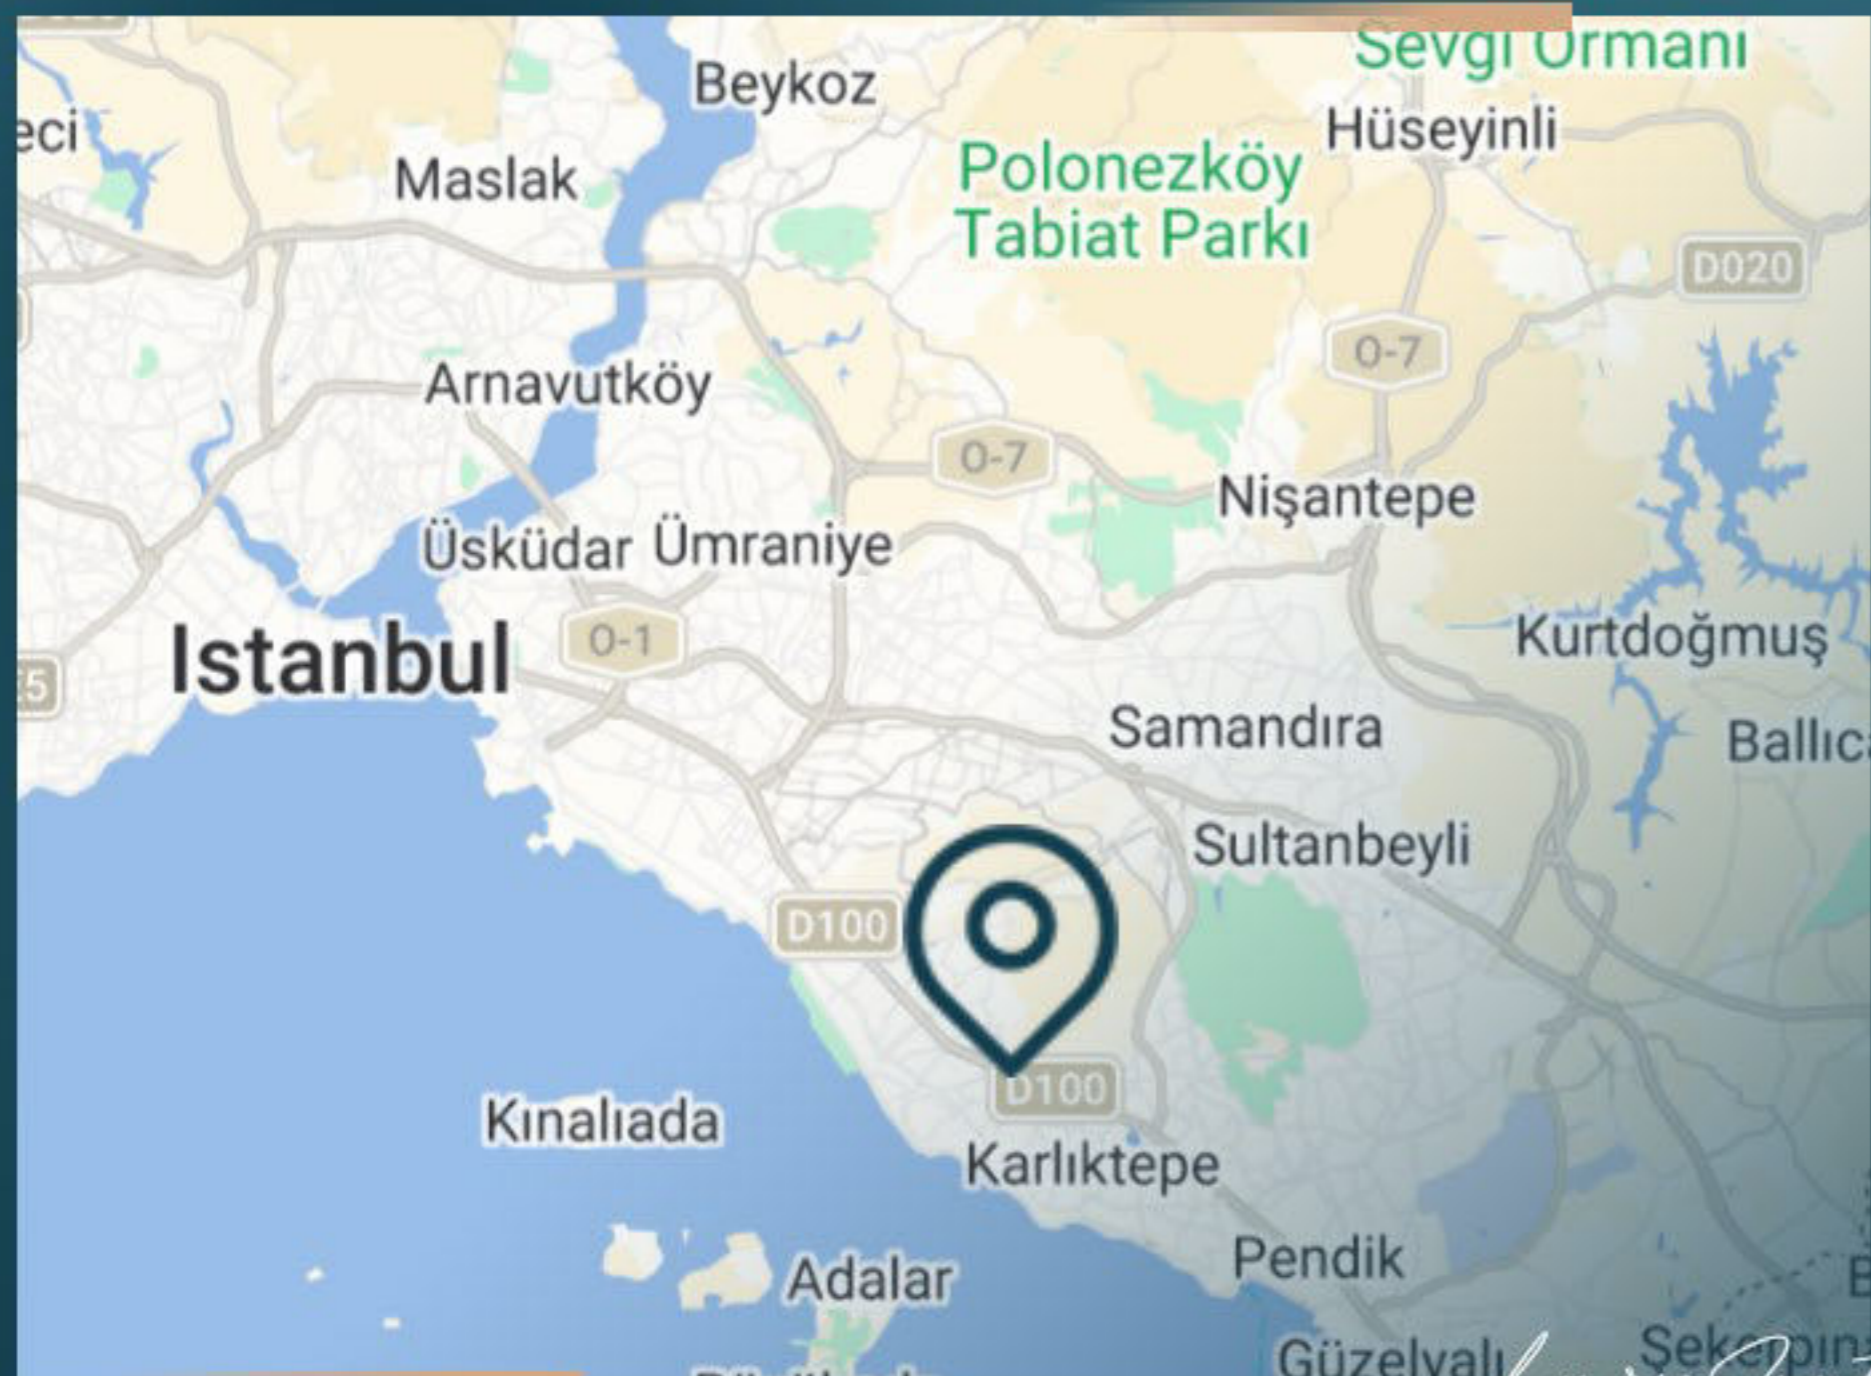

ИНФОРМАЦИЯ О МЕСТОПОЛОЖЕНИИ ПРОЕКТА

- Расположен непосредственно на побережье Картала
- Рядом с линией Marmaray (станция Yunus)
- Вблизи IST Marina
- По соседству с больницей Acibadem
- Окружен отелями, образовательными учреждениями и важной инфраструктурой