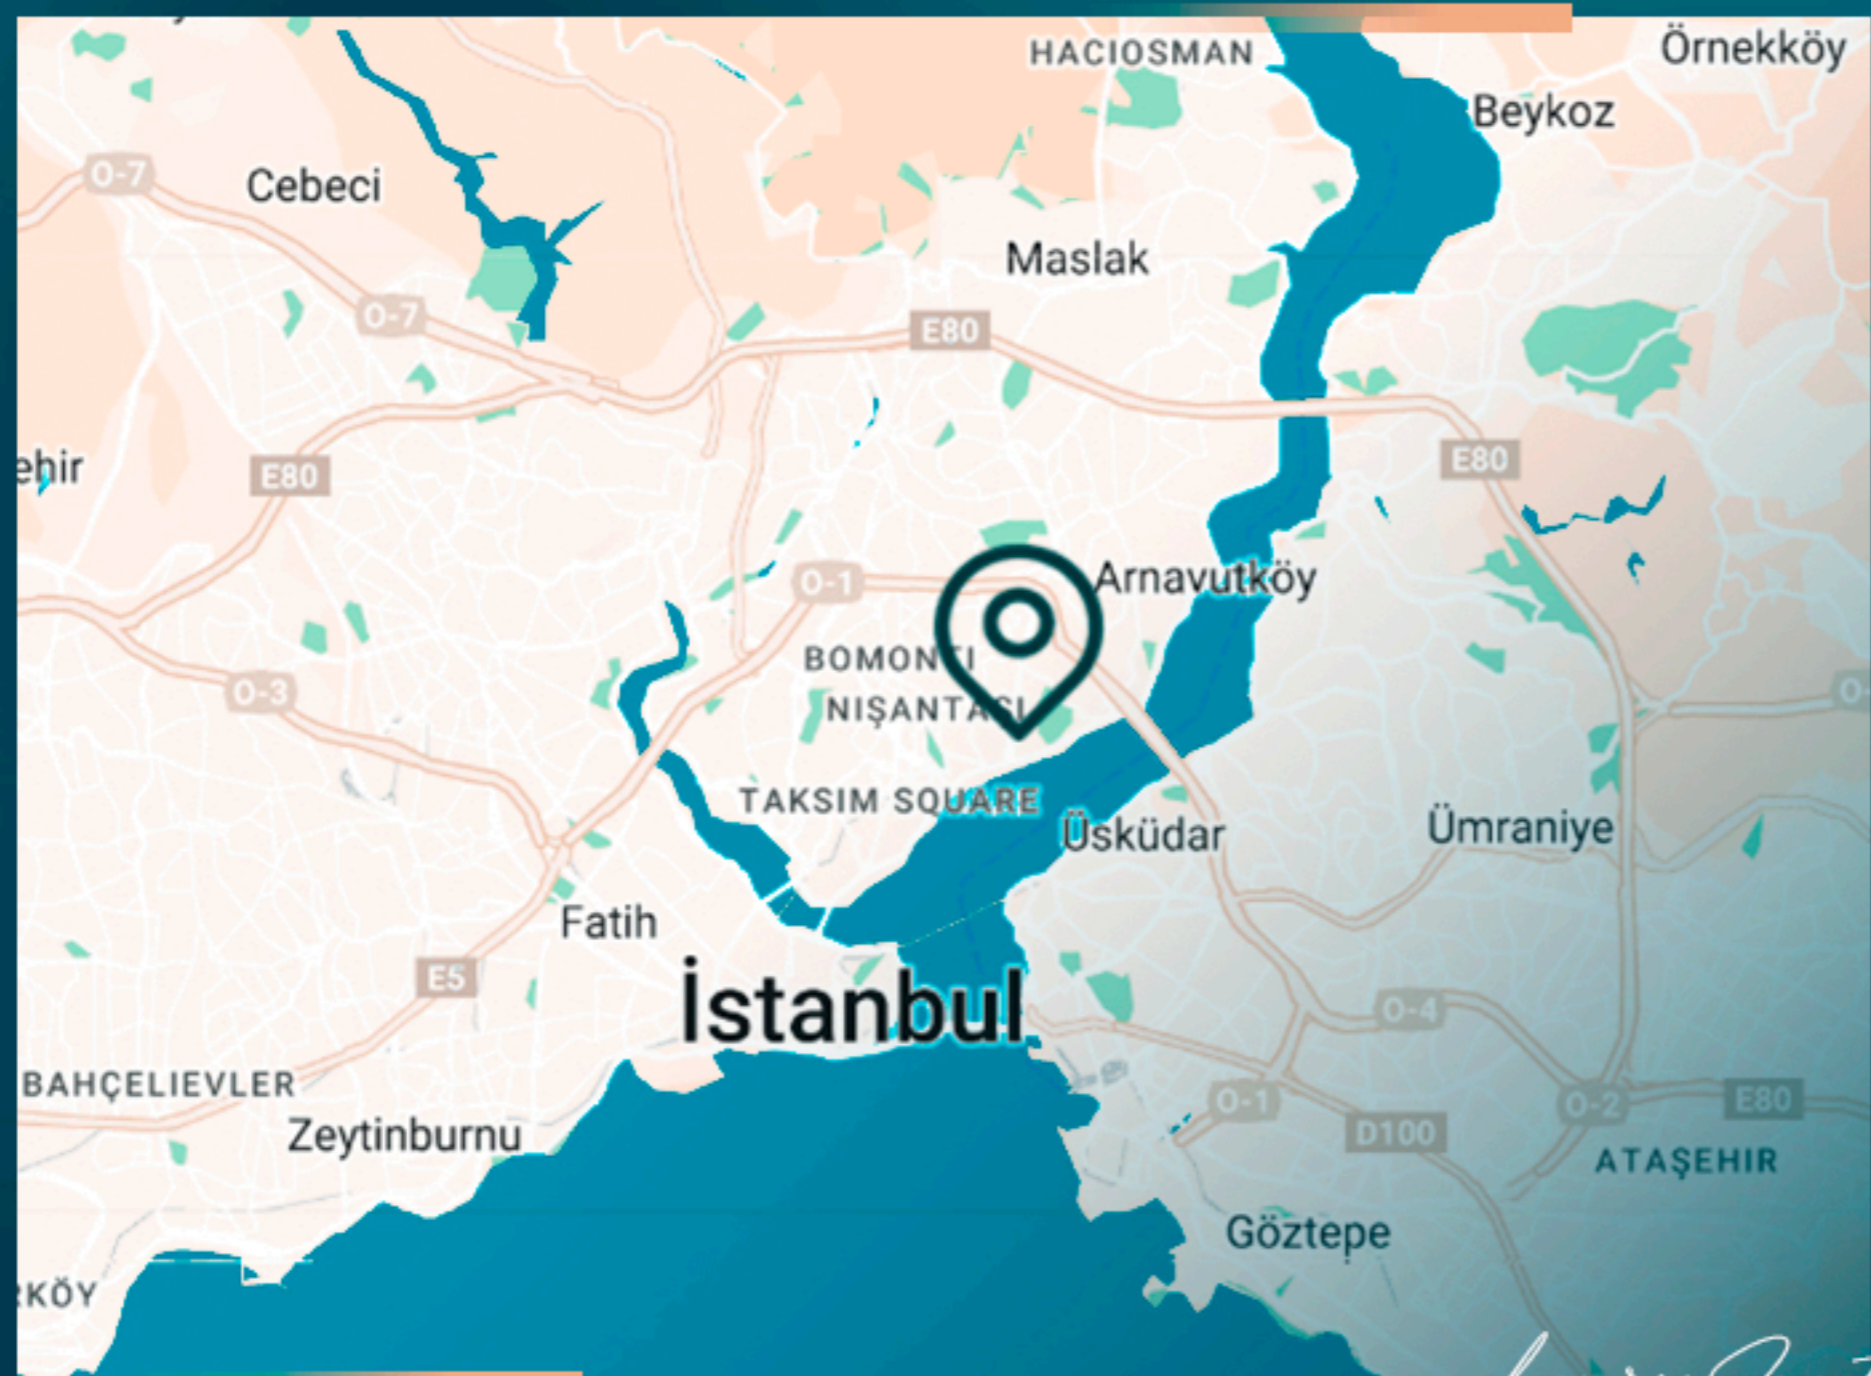

Проект подходит для получения турецкого гражданства и вида на жительство.

Luxury Investing

МЕСТОПОЛОЖЕНИЕ ОБЪЕКТА

В 5 минутах от парка Йылдыз

В 5 минутах от центра Зорлу

В 5 минутах от парка Мачка

В 10 минутах от площади Таксим