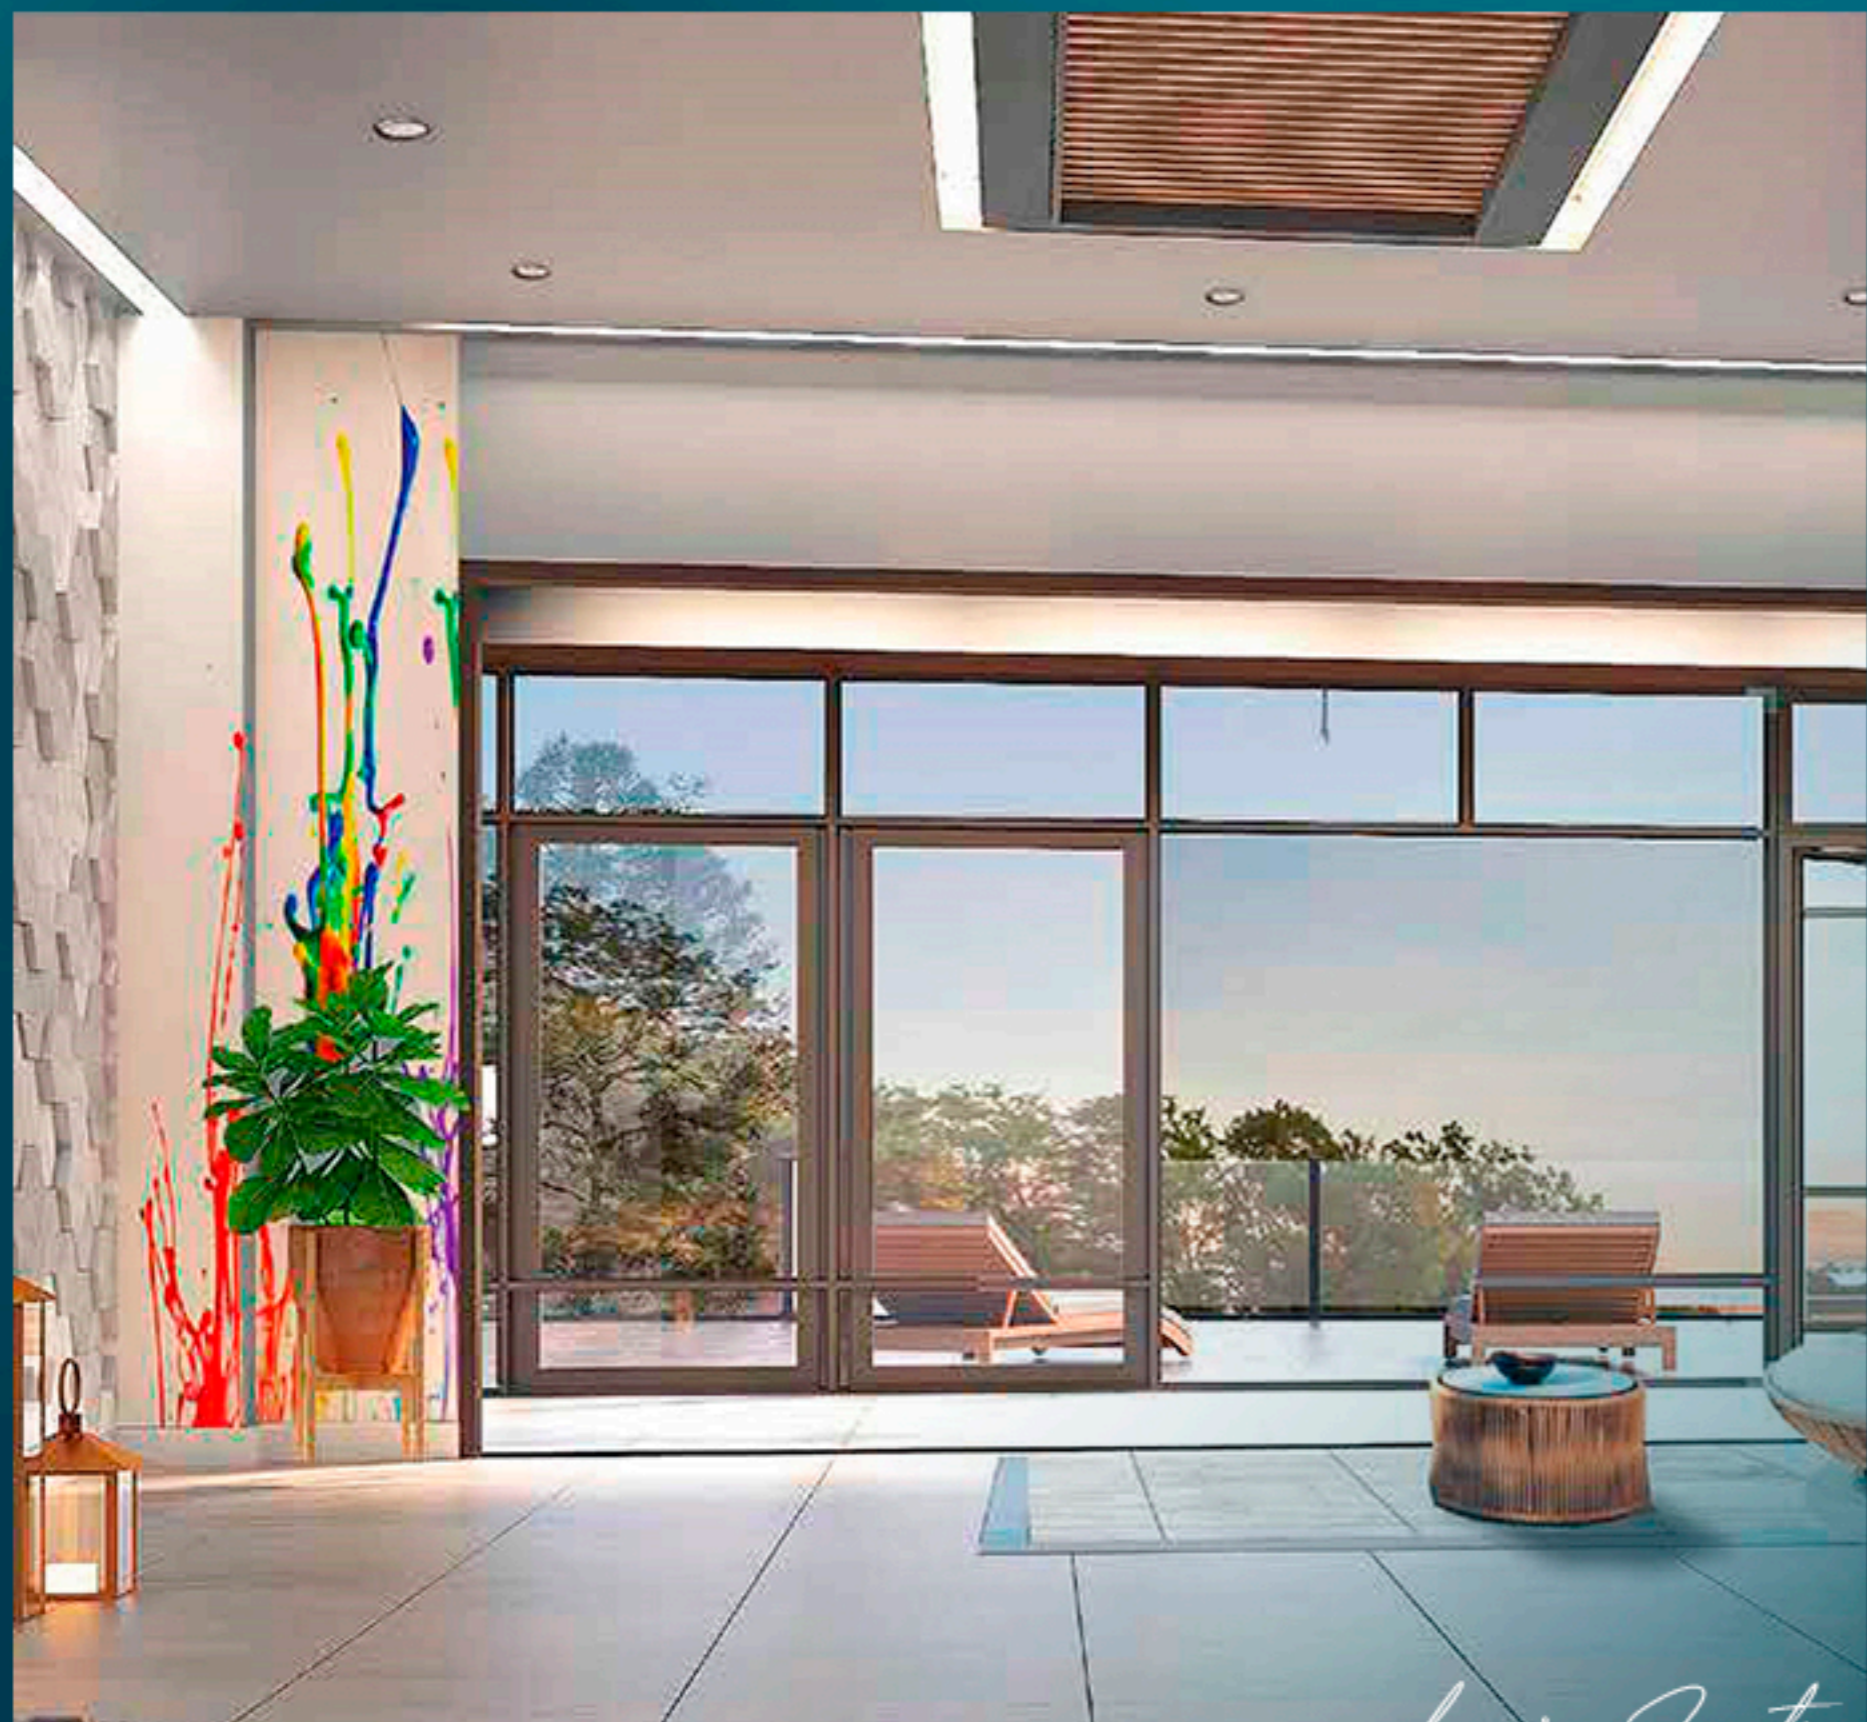

Luxury Investing

Квартиры оборудованы вытяжкой, духовкой и плитой, системой кондиционирования воздуха в холлах, интеллектуальной домофонной системой и широкой сетью камер.

Проект будет готов к заселению в декабре 2024 года.

Проект подходит для получения турецкого гражданства и вида на жительство.