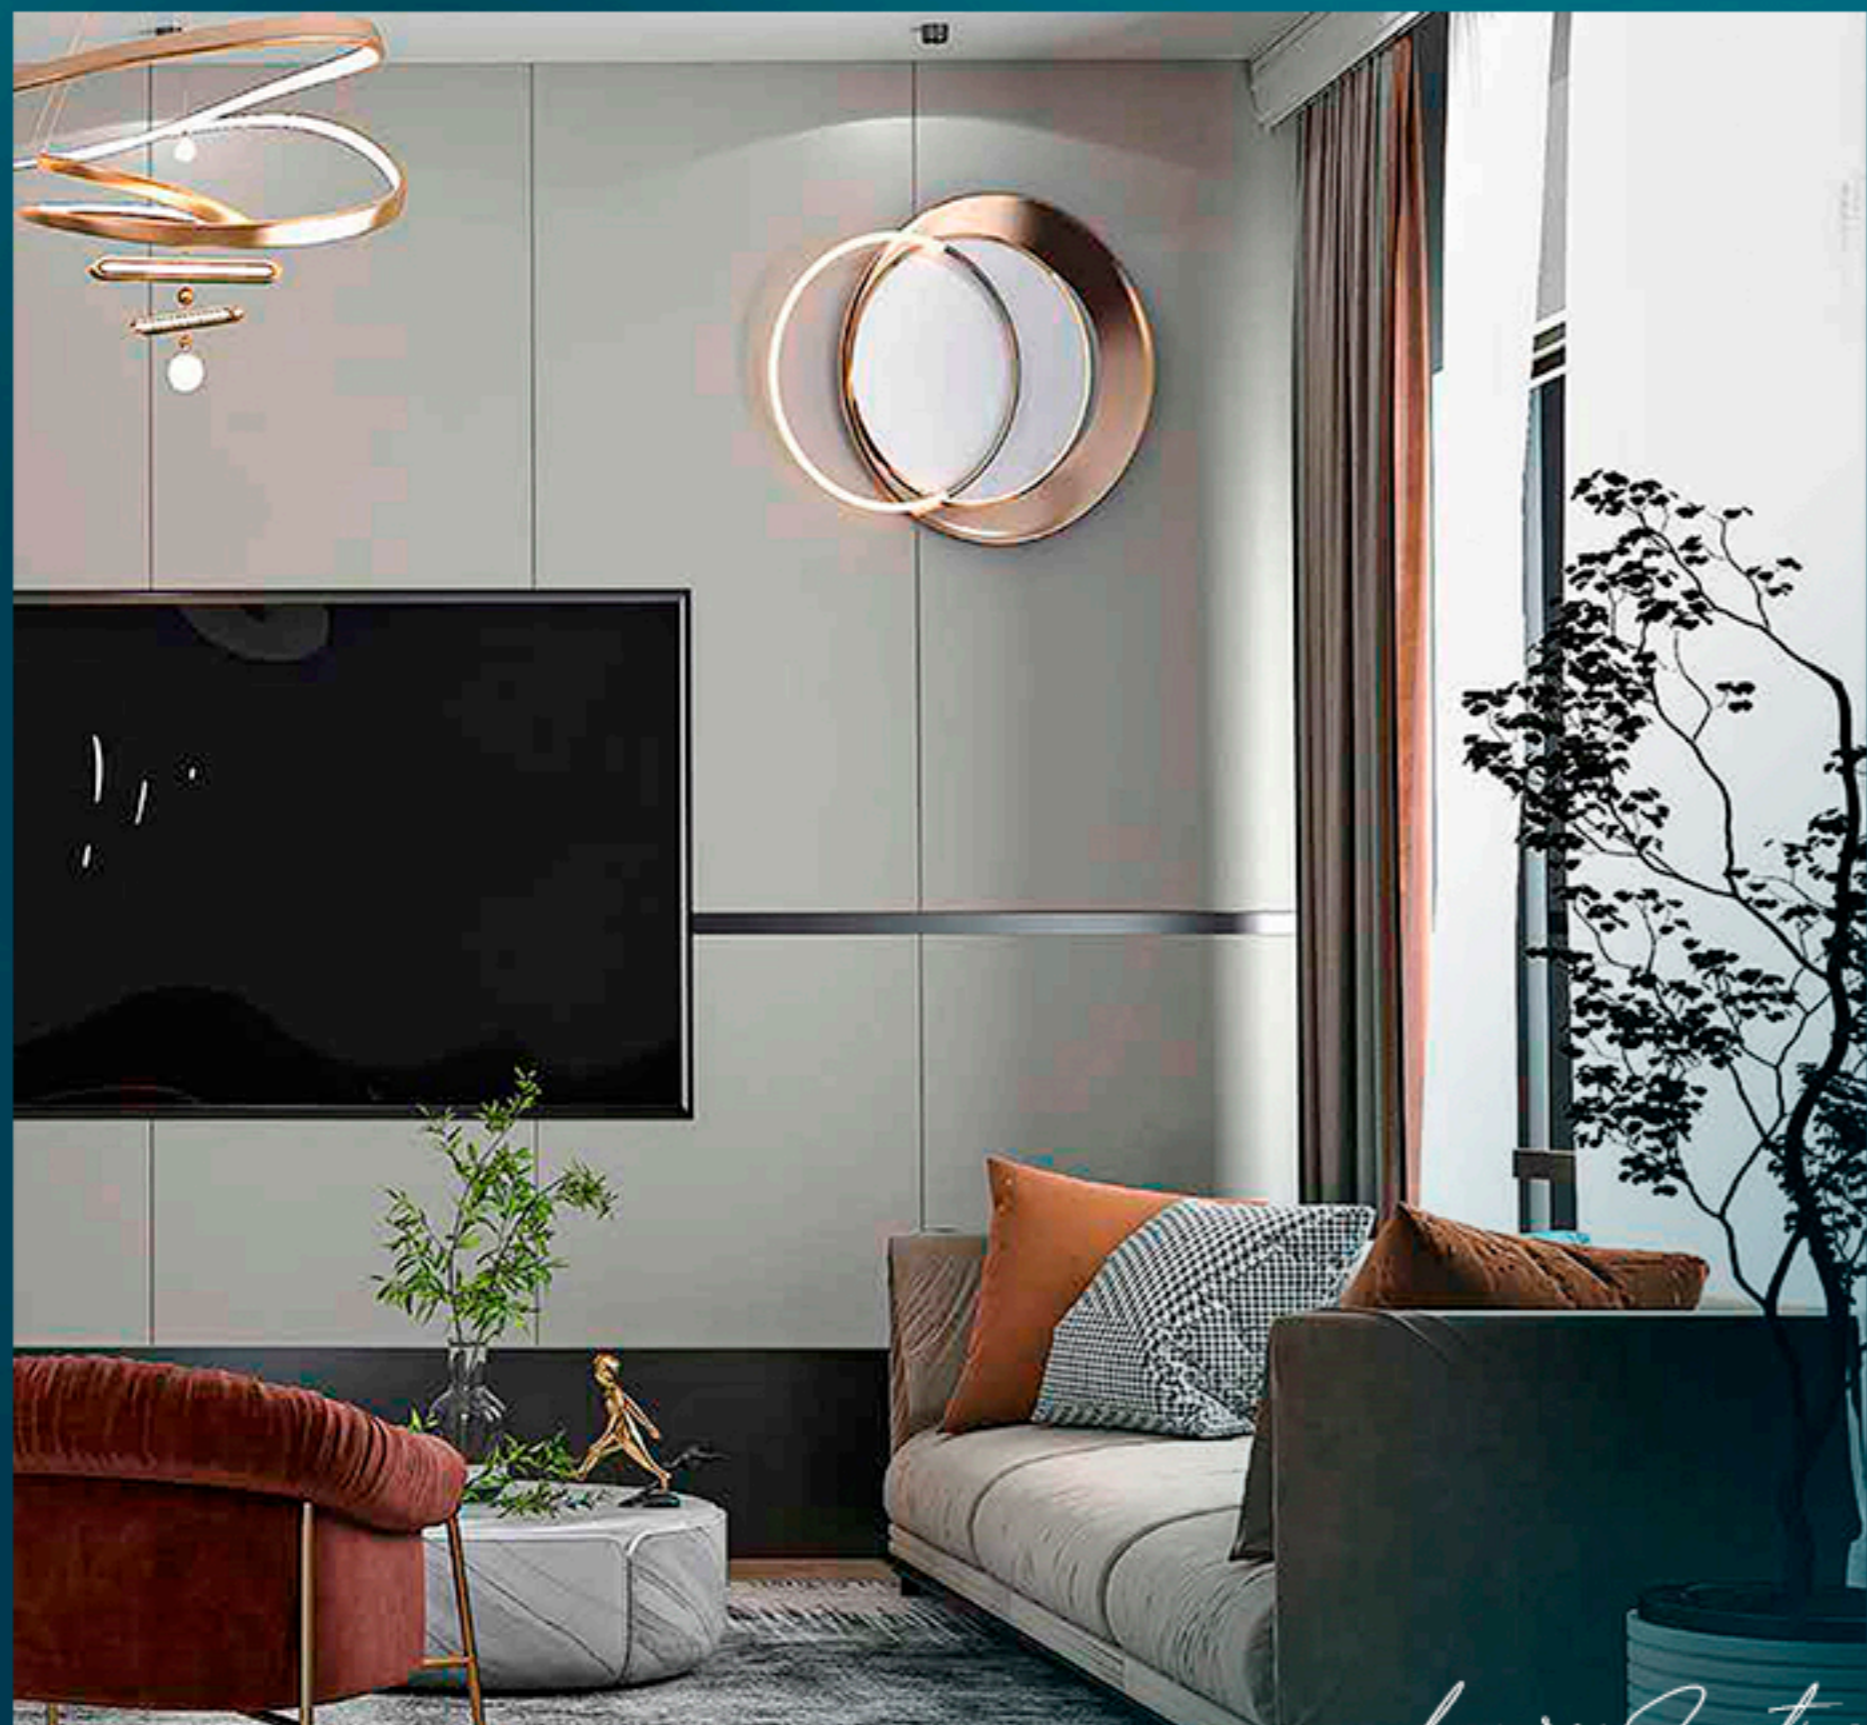

Проект состоит из 8 этажей и предлагает 48 современных квартир в Бешикташе.

*Luxury Investing*

Вас ждут удивительные квартиры в центре Стамбула, в нескольких минутах ходьбы от Босфора, с различными вариантами дуплексов 2+1, 3+1 и 5+1.