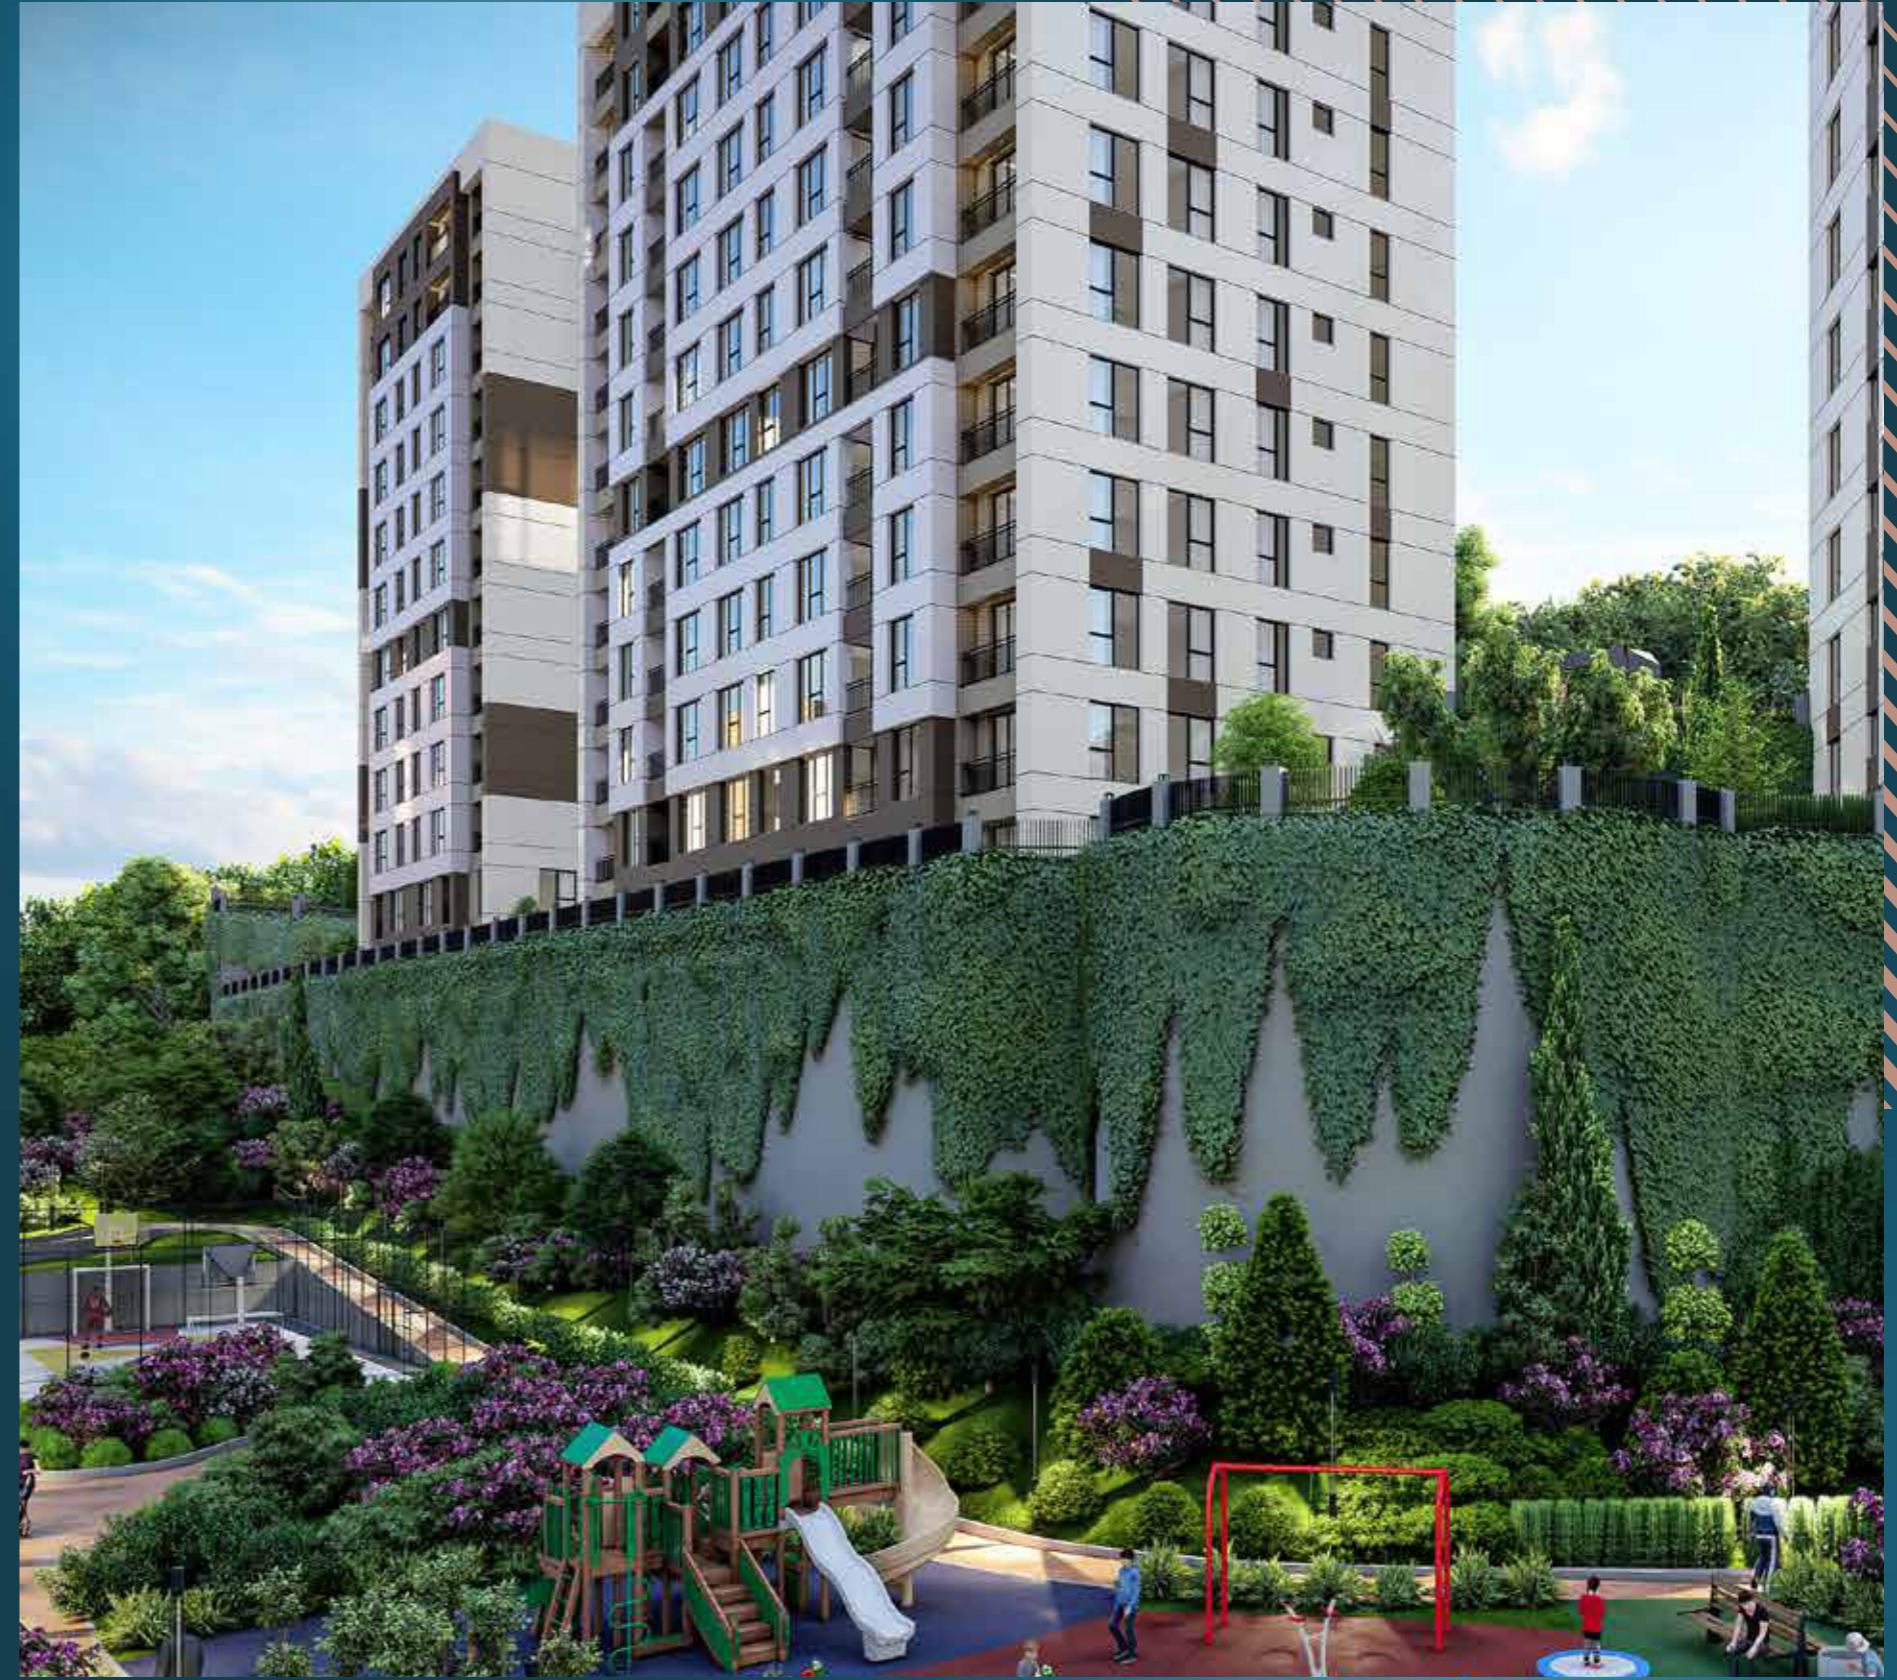

يقع هذا المشروع في منطقة أيوب، يعد المشروع أسلوب حياة مثالي مع قربه لمركز المدينة. حيث تقع الفاتح وشيشلي وبشيكاتاش وميدان تقسيم الشهير على بعد 15 دقيقة بالسيارة. يضمن هذا القرب من المعالم والوجهات الرئيسية إمكانية الاستمتاع بتاريخ المدينة الغني ومراكز التسوق دون مشقة السفر لمسافات طويلة.

يمتد المشروع على مساحة 6000 متر مربع، ويضم خمسة مباني، يرتفع كل منها إلى تسعة طوابق. تضم 250 شقة، وتقدم خيارات من 1+1، 1+2، و1+3 لتلبية الاحتياجات العائلية المتنوعة. يعد المشروع بتجربة معيشية شاملة، مع موقف سيارات مخصص للمقيمين ومقهى جذاب للاستمتاع بتلك الأمسيات الهادئة ومرافق اجتماعية. إضافة إلى حمامات السباحة الخارجي والداخلي، وملعب التنس.