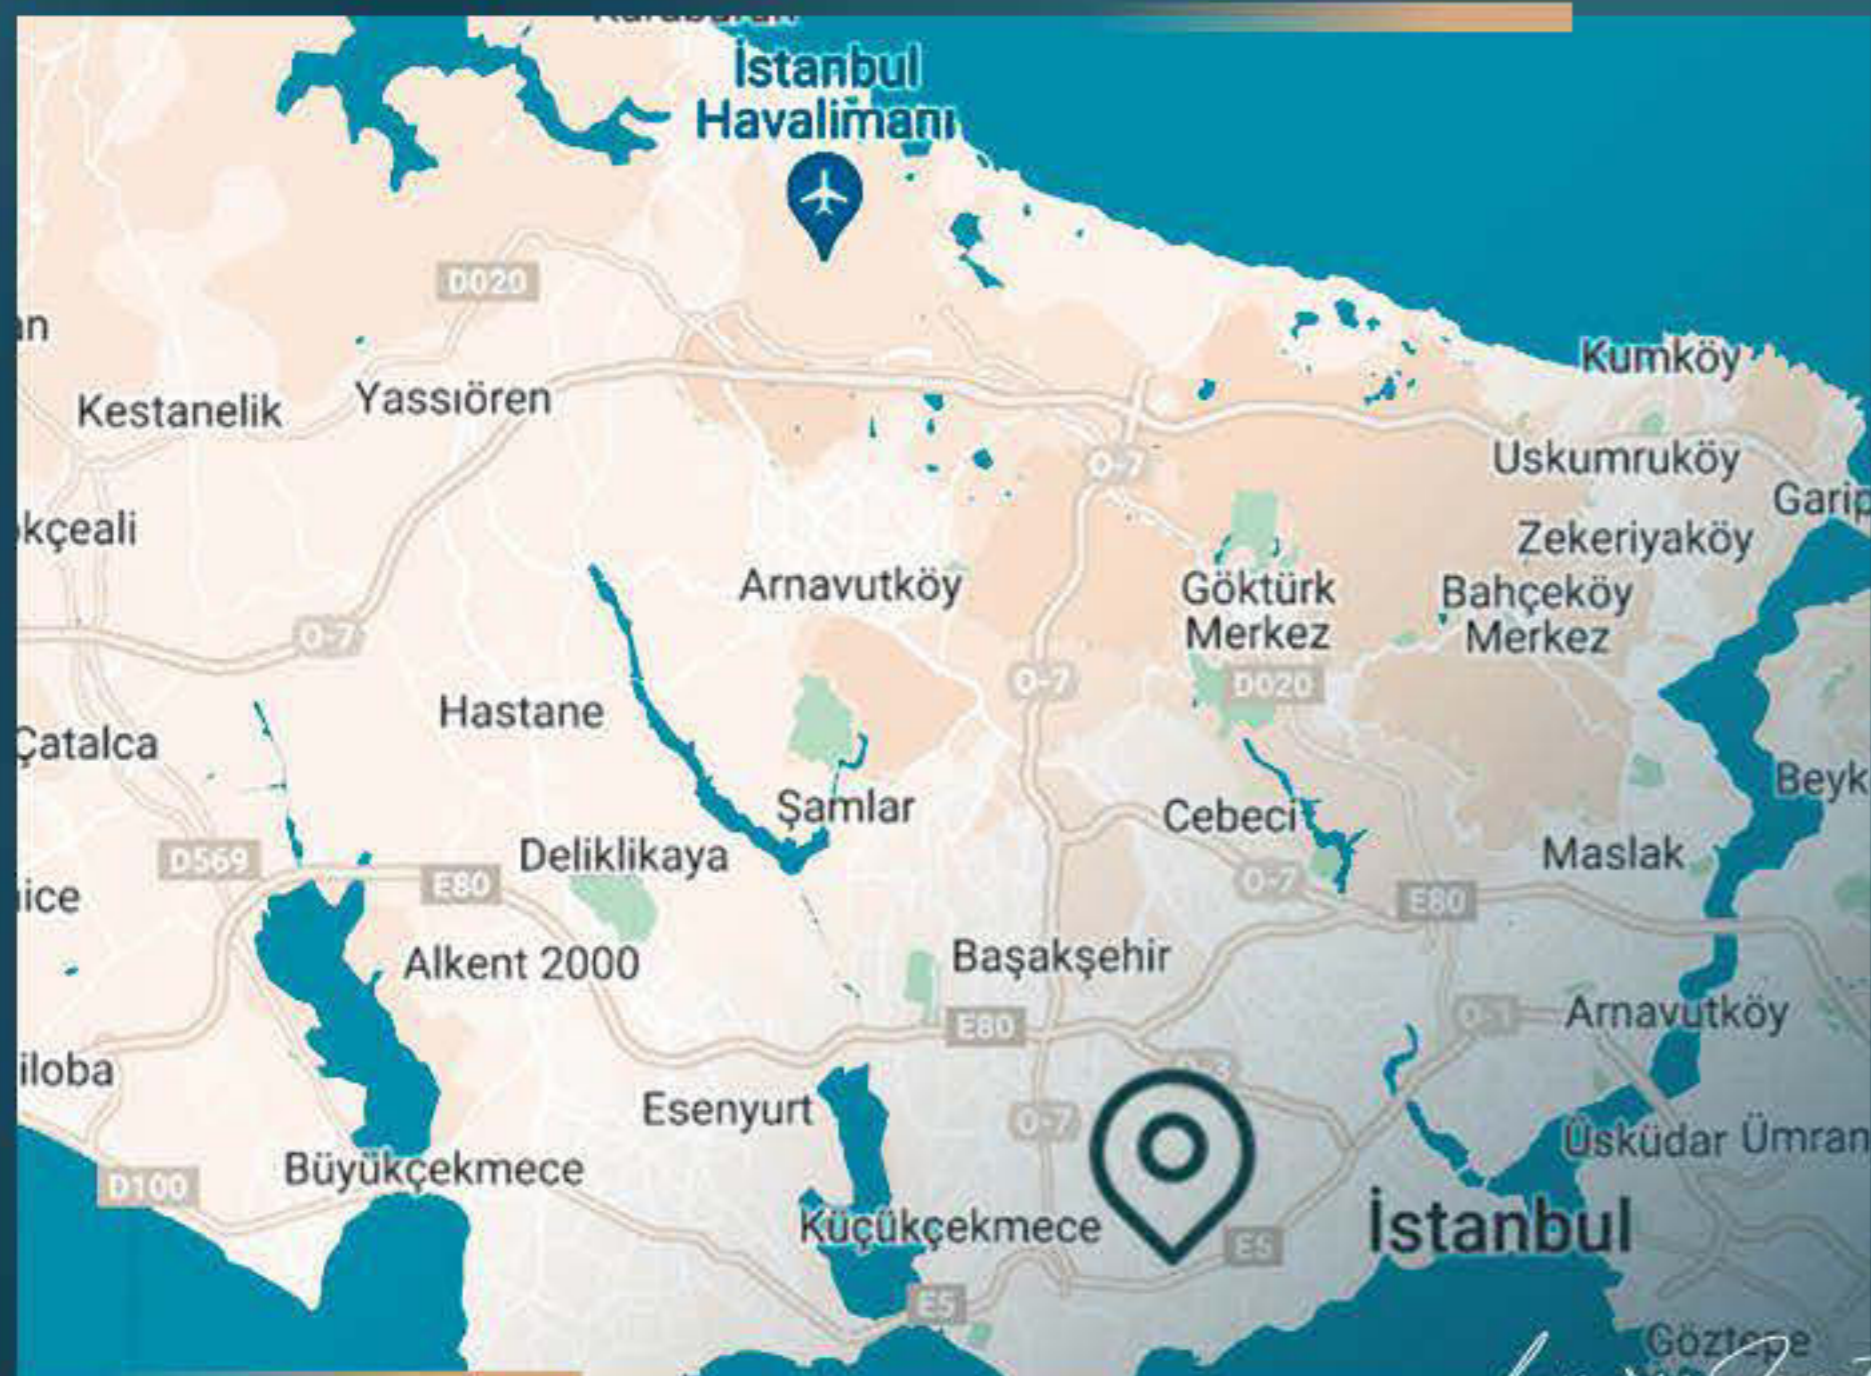

Property Investing

СВОЙСТВО РАСПОЛОЖЕНИЕ

В 4 минутах ходьбы от торгового центра Marmara Forum.

Это в 5 минутах от метро

Он находится в 5 минутах от шоссе E5.

Это в 6 минутах ходьбы от Мемориальной больницы.

Это в 10 минутах от университетов.

Это в 12 минутах езды от Фисехане.

В 18 минутах ходьбы от торгового центра Aqua Florya.

Он находится в 30 минутах езды от тематического парка Виаланд.

Это в 30 минутах езды от аэропорта Стамбула.