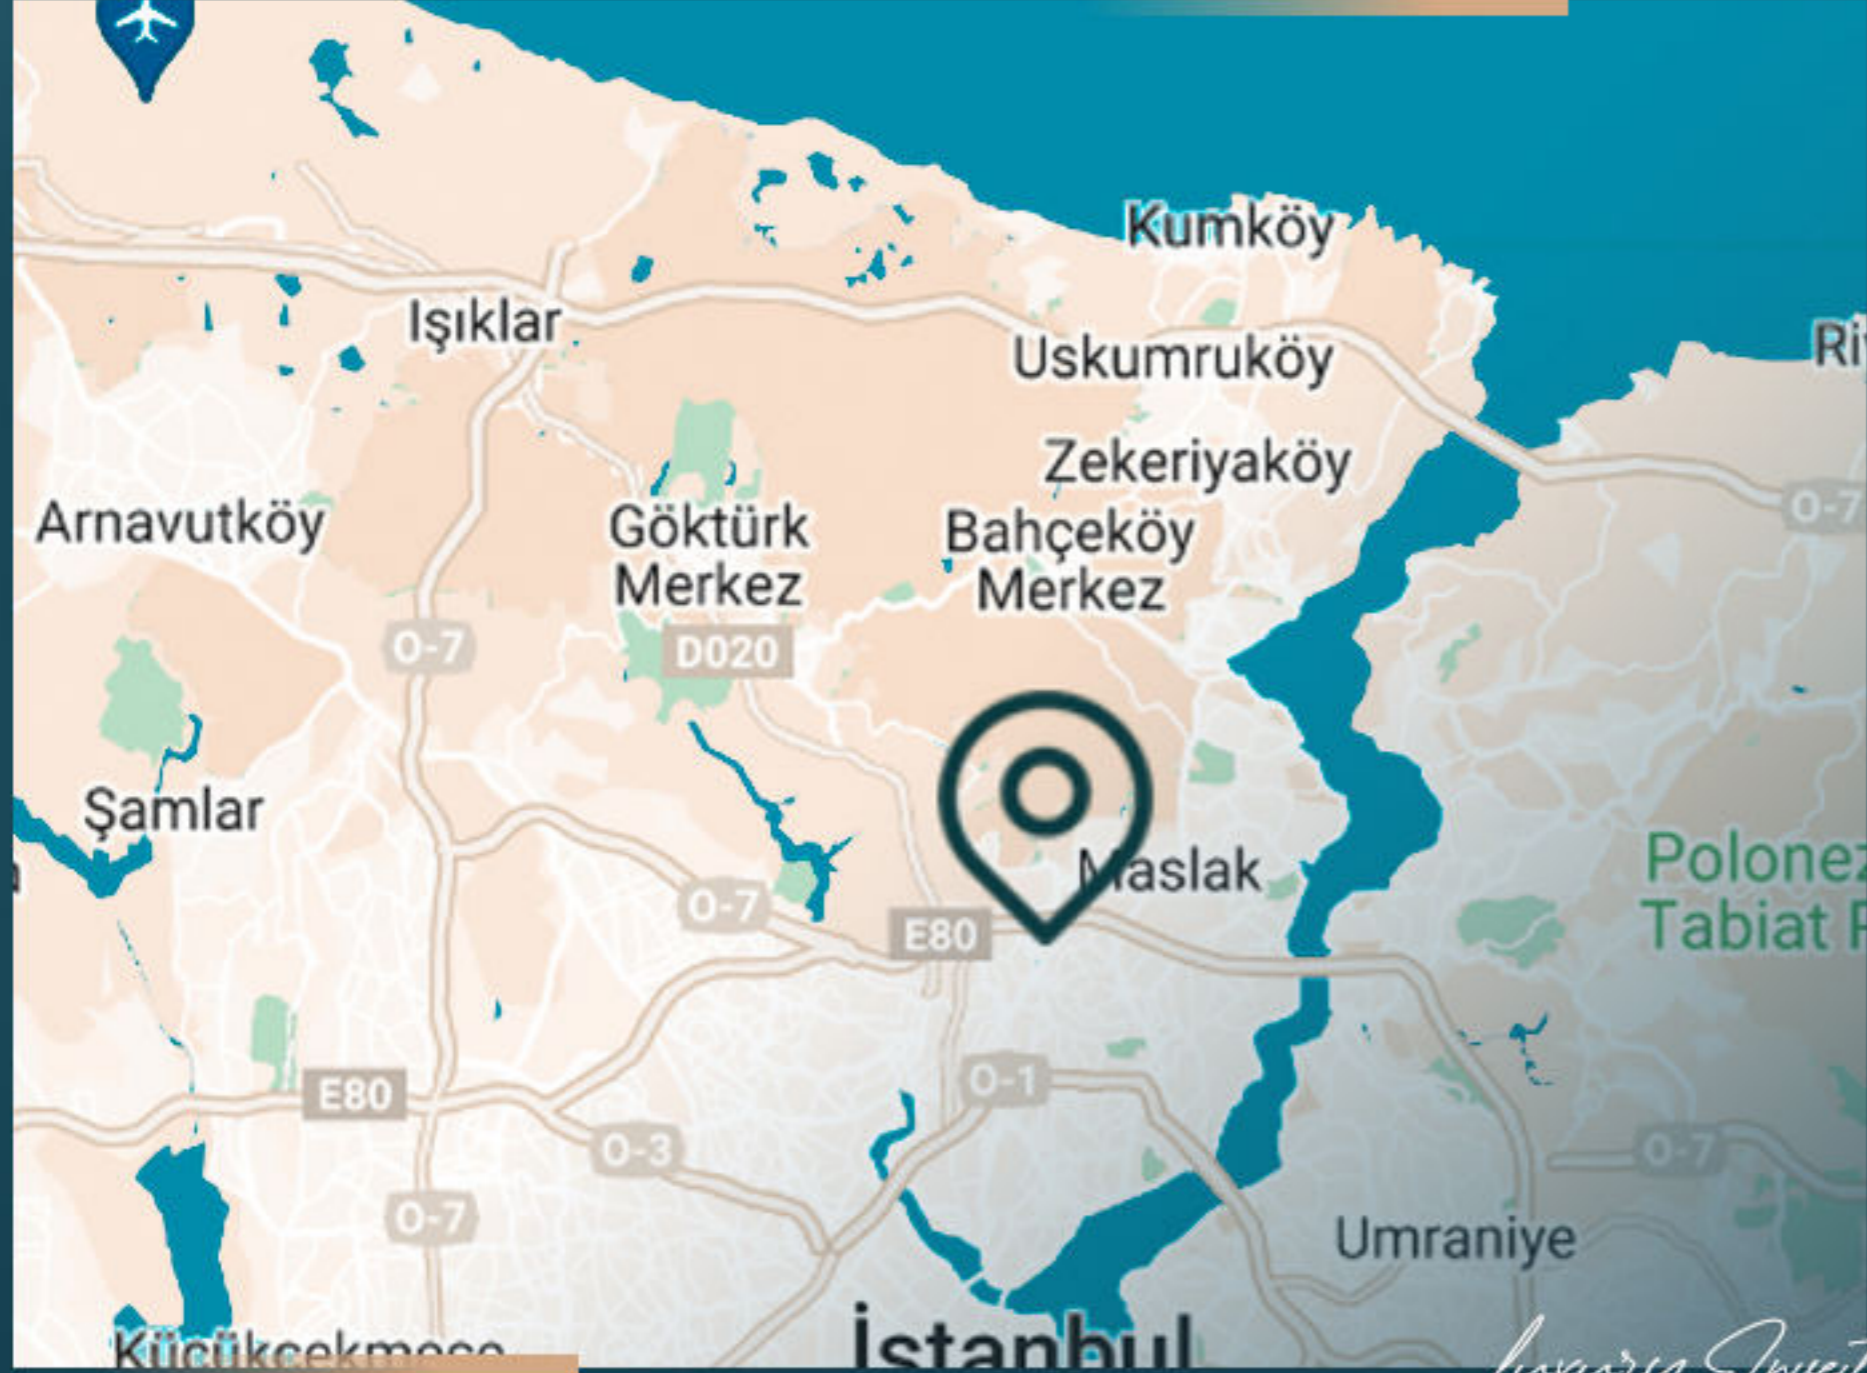

## معلومات حول موقع المشروع

*Luxury Investing*

يبعد 10 دقائق عن جسر البوسفور  
يبعد 5 دقائق عن مسلك  
يبعد 10 دقائق عن نيشان تاشي  
يبعد 20 دقيقة عن مطار اسطنبول  
يبعد 10 دقائق عن غابات بلغراد  
يبعد 5 دقائق عن الجامعات  
يبعد 5 دقائق عن المستشفيات  
يبعد 5 دقائق عن مول وادي اسطنبول  
يبعد 5 دقائق عن مول إستينيا بارك