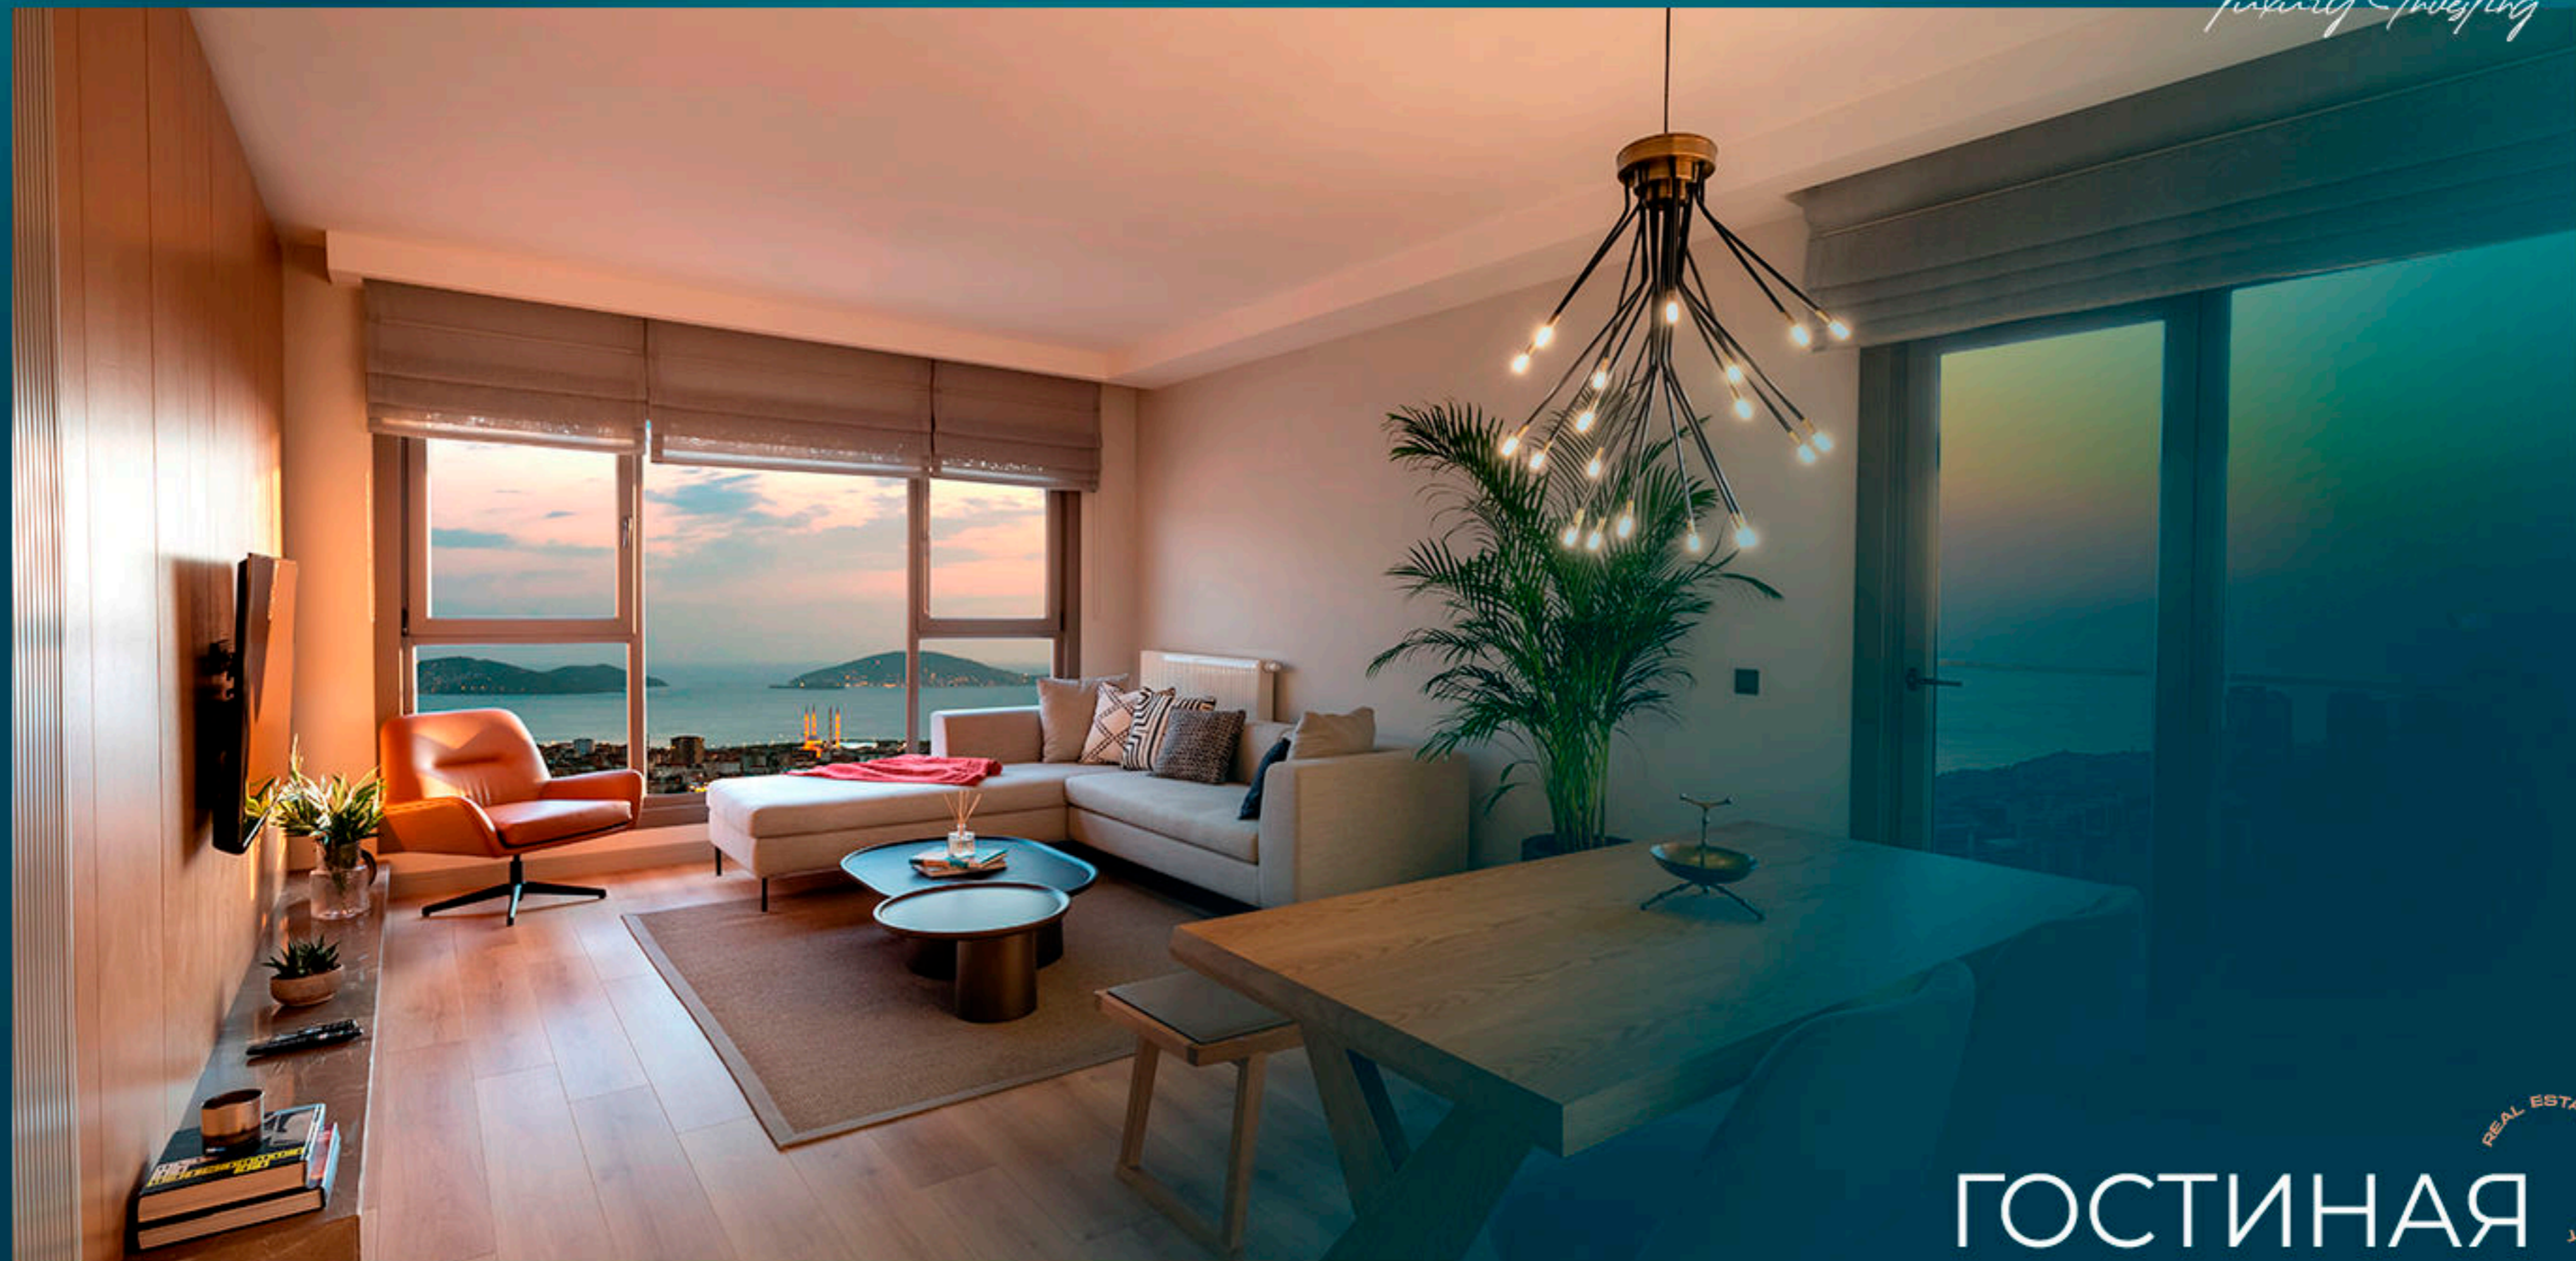

Luxury Investing

ГОСТИНАЯ

REAL ESTATE INVESTMENT