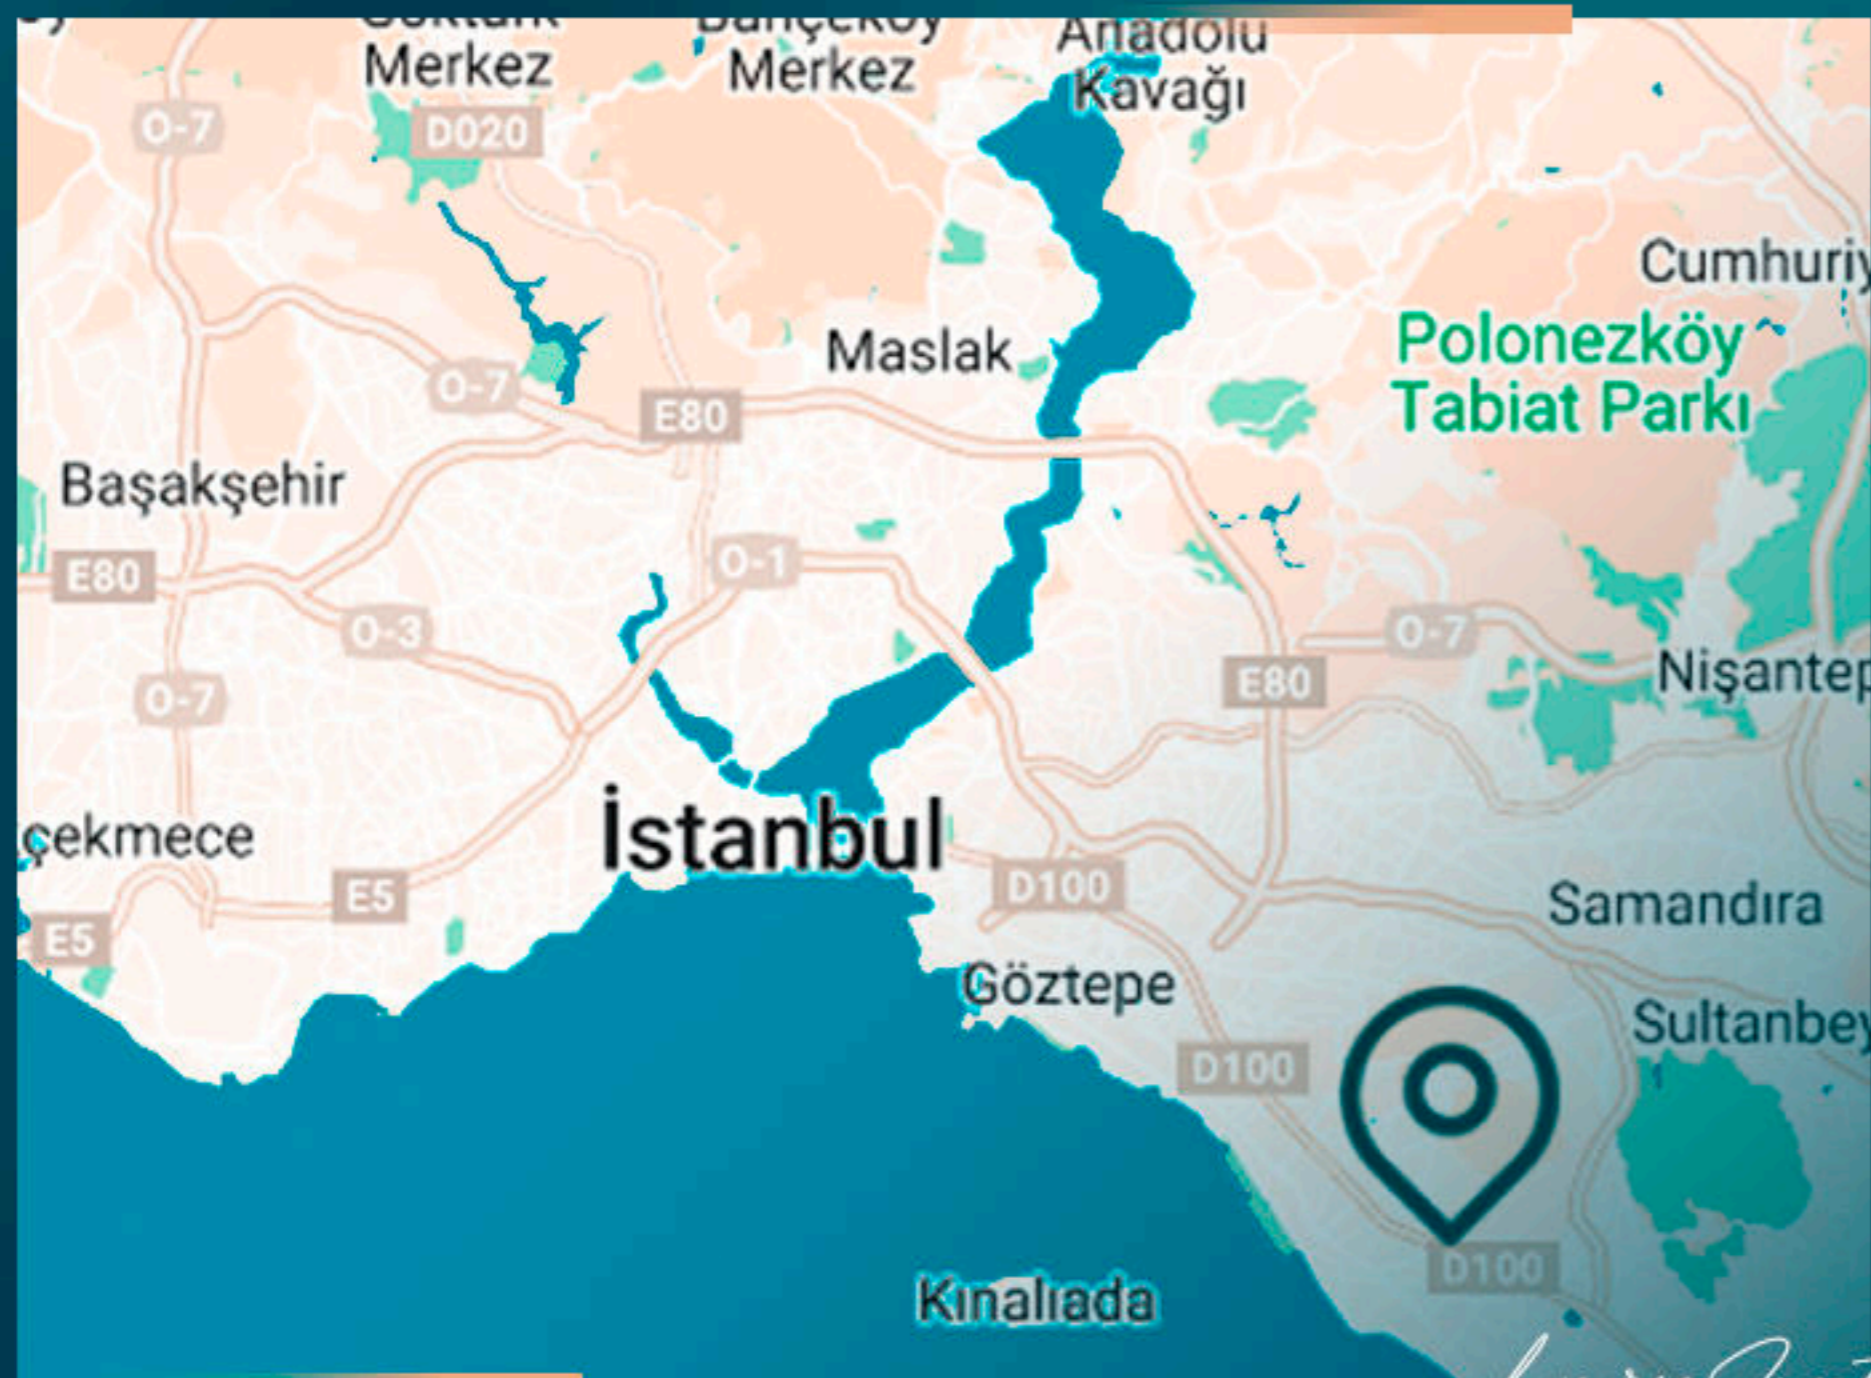

REAL ESTATE INVESTMENT

luxury investing

МЕСТОПОЛОЖЕНИЕ ОБЪЕКТА

В 5 минутах езды от ТЦ Hilltown

В 10 минутах от ТЦ Piazza

В 11 минутах езды от Икеа

В 17 минутах езды от IstMarina

В 7 минутах езды от Университета Мармара

В 7 минутах езды от государственной
больницы Малтепе