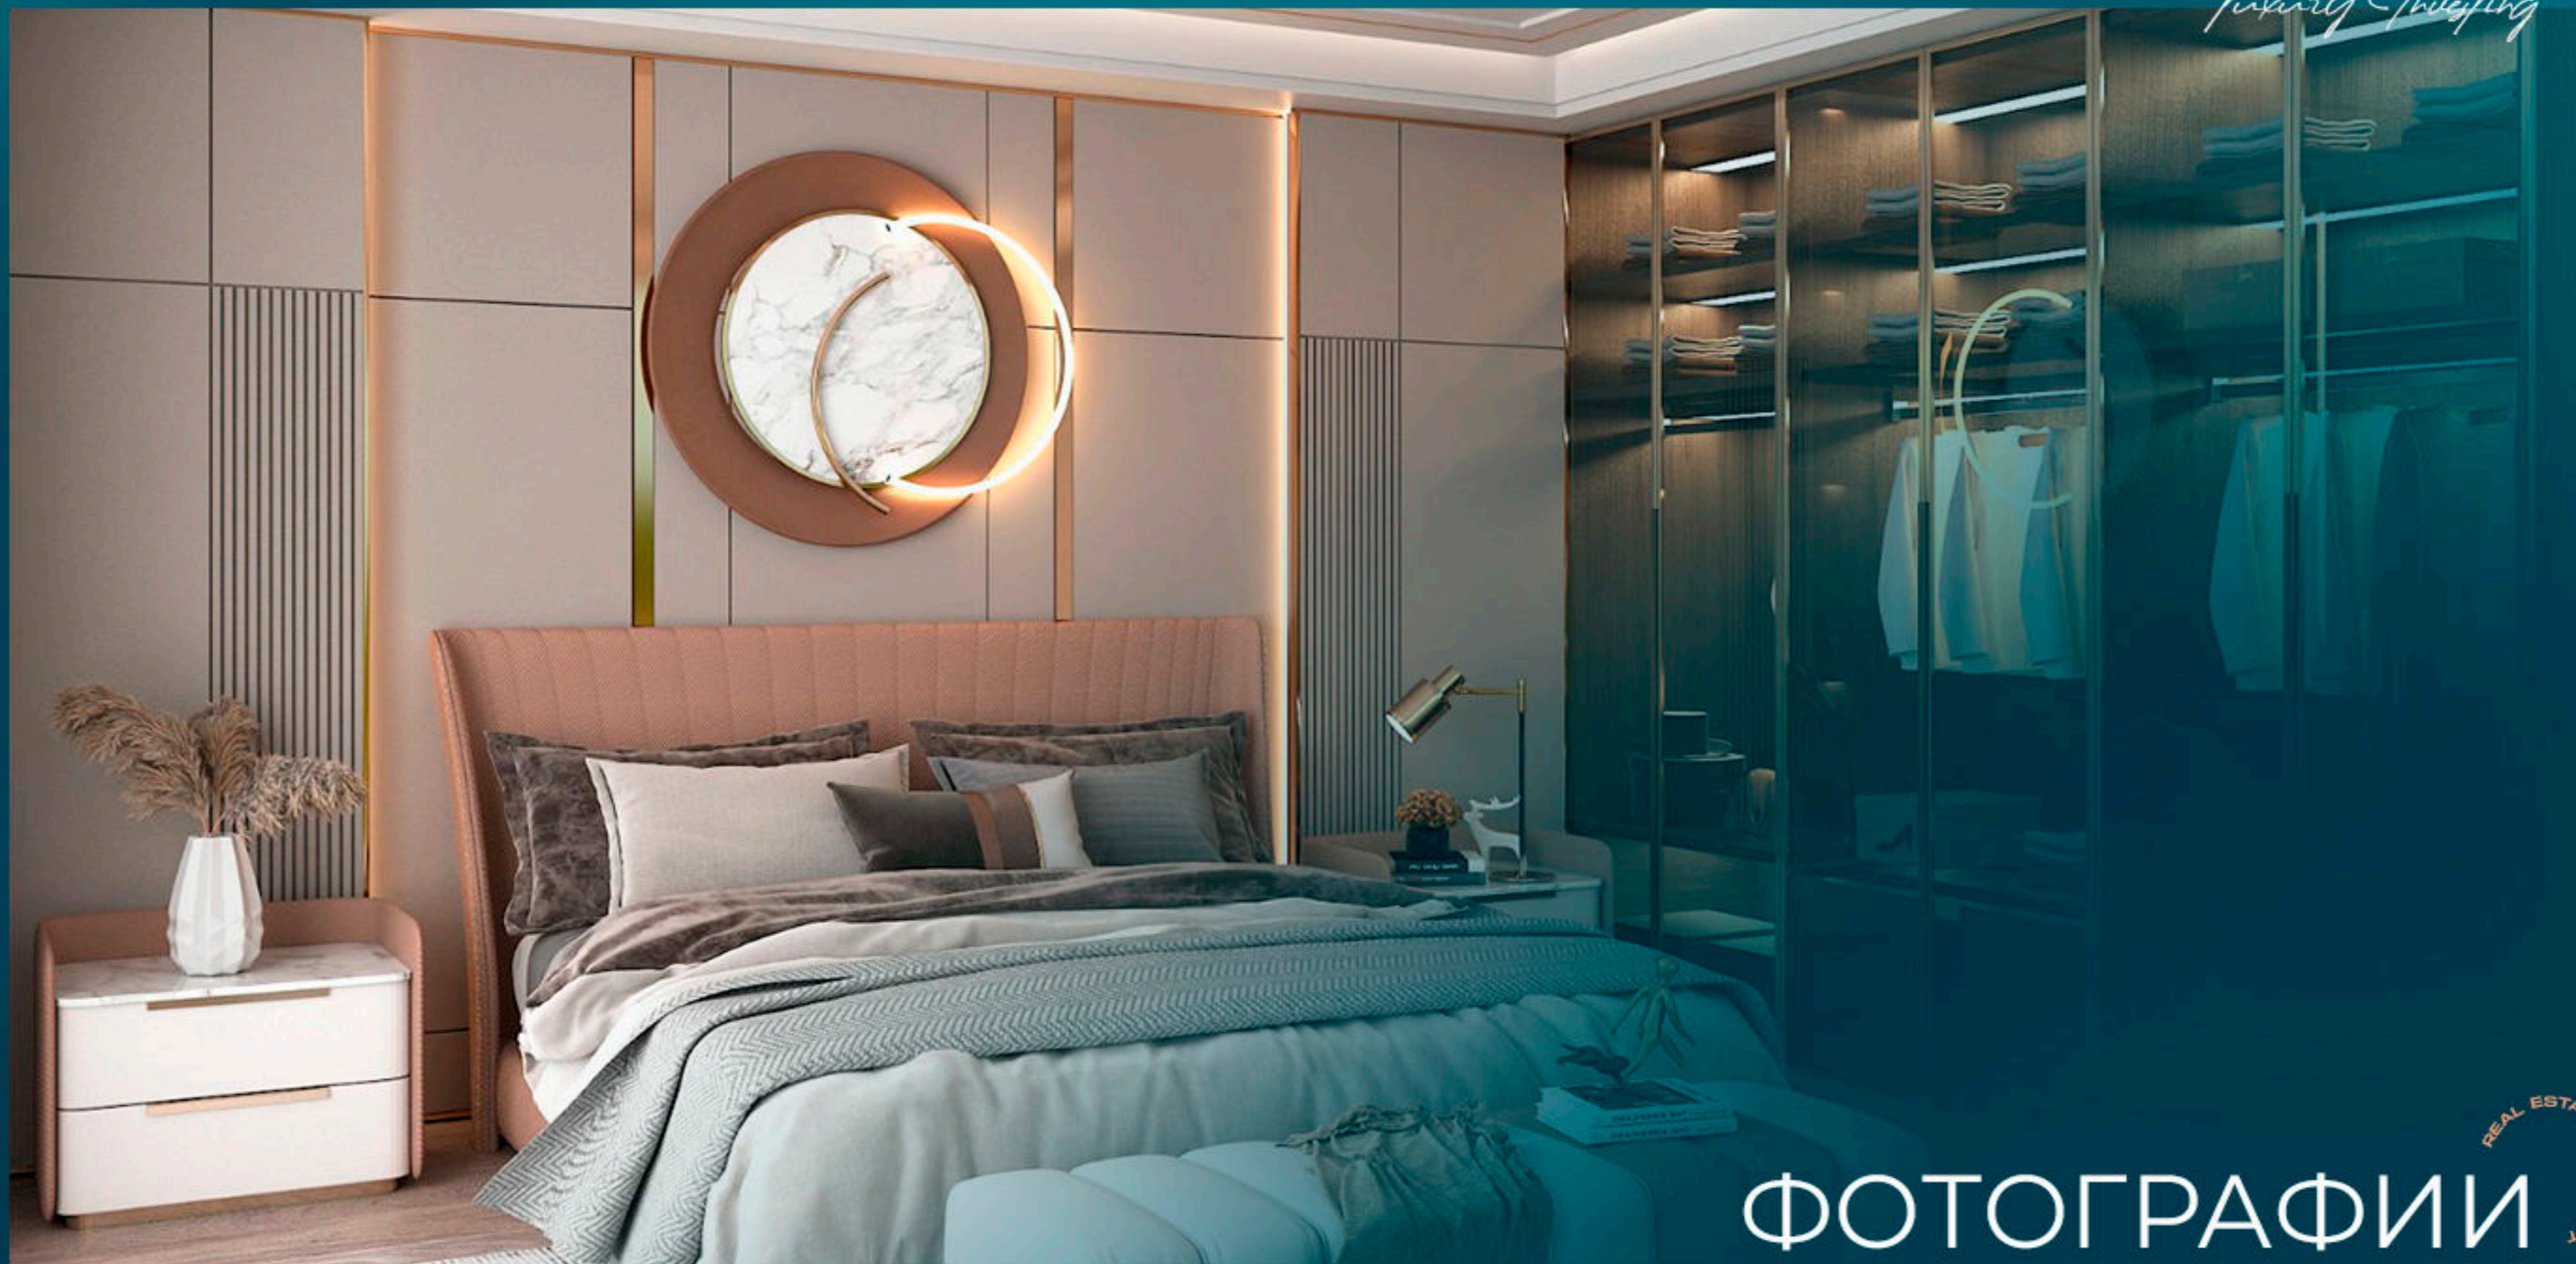

Luxury Investing

ФОТОГРАФИИ
ПРОЕКТА

REAL ESTATE INVESTMENT