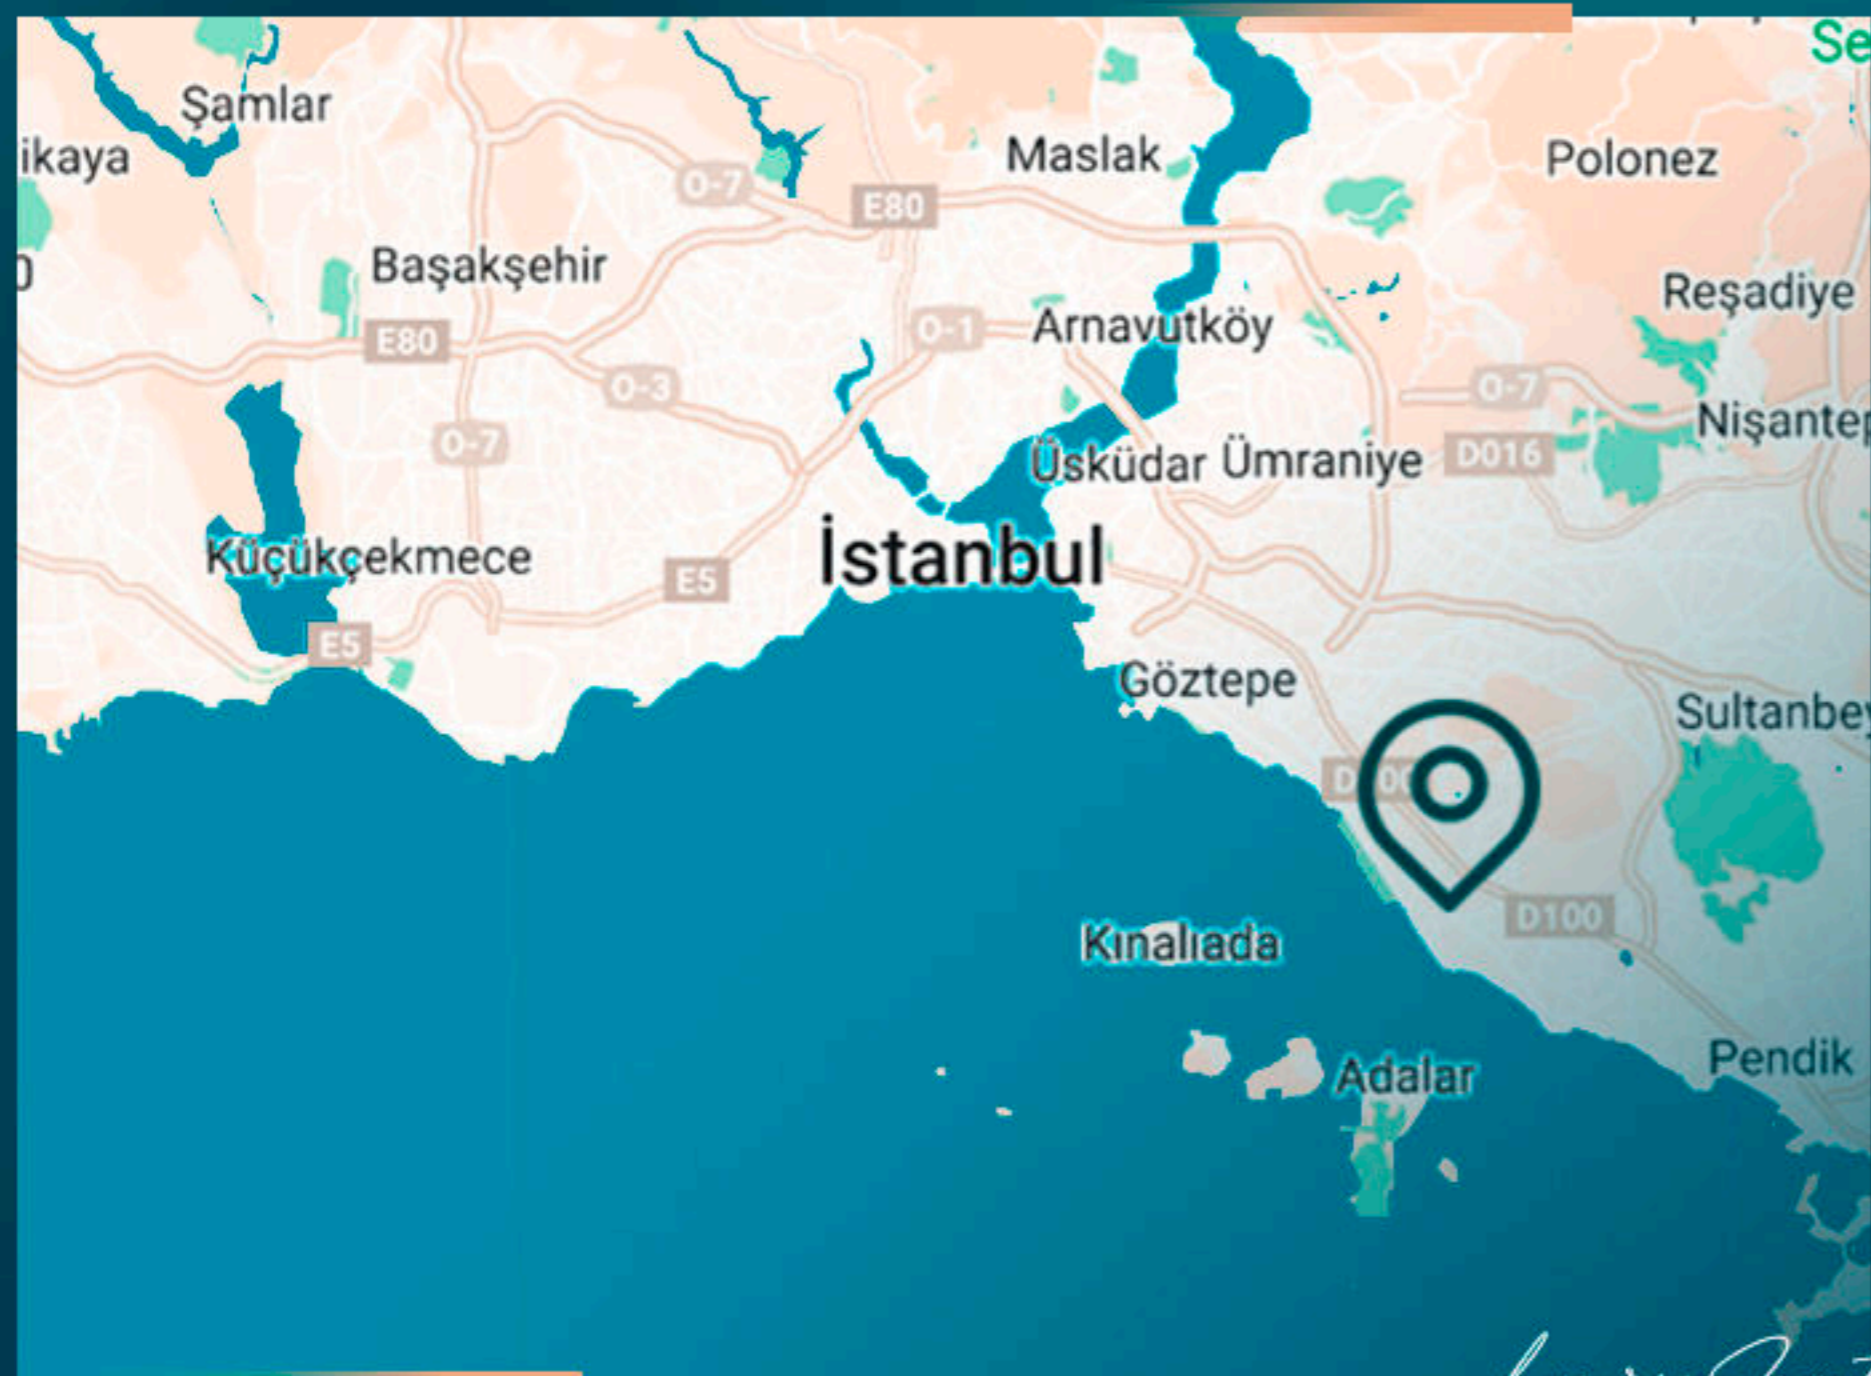

REAL ESTATE INVESTMENT

Luxury Investing

МЕСТОПОЛОЖЕНИЕ ОБЪЕКТА

- В 2 минутах от станции метро
- В 10 минутах езды от метро Marmaray
- В 2 минутах от университета Мармара
- В 2 минутах от колледжей и школ
- В 5 минутах от торгового центра Hilltown Mall
- В 5 минутах езды от торгового центра Piazza Mall
- В 12 минутах езды от магазина Ikea
- В 5 минутах езды от Багдат Каддеси
- В 30 минутах езды от аэропорта Сабиха