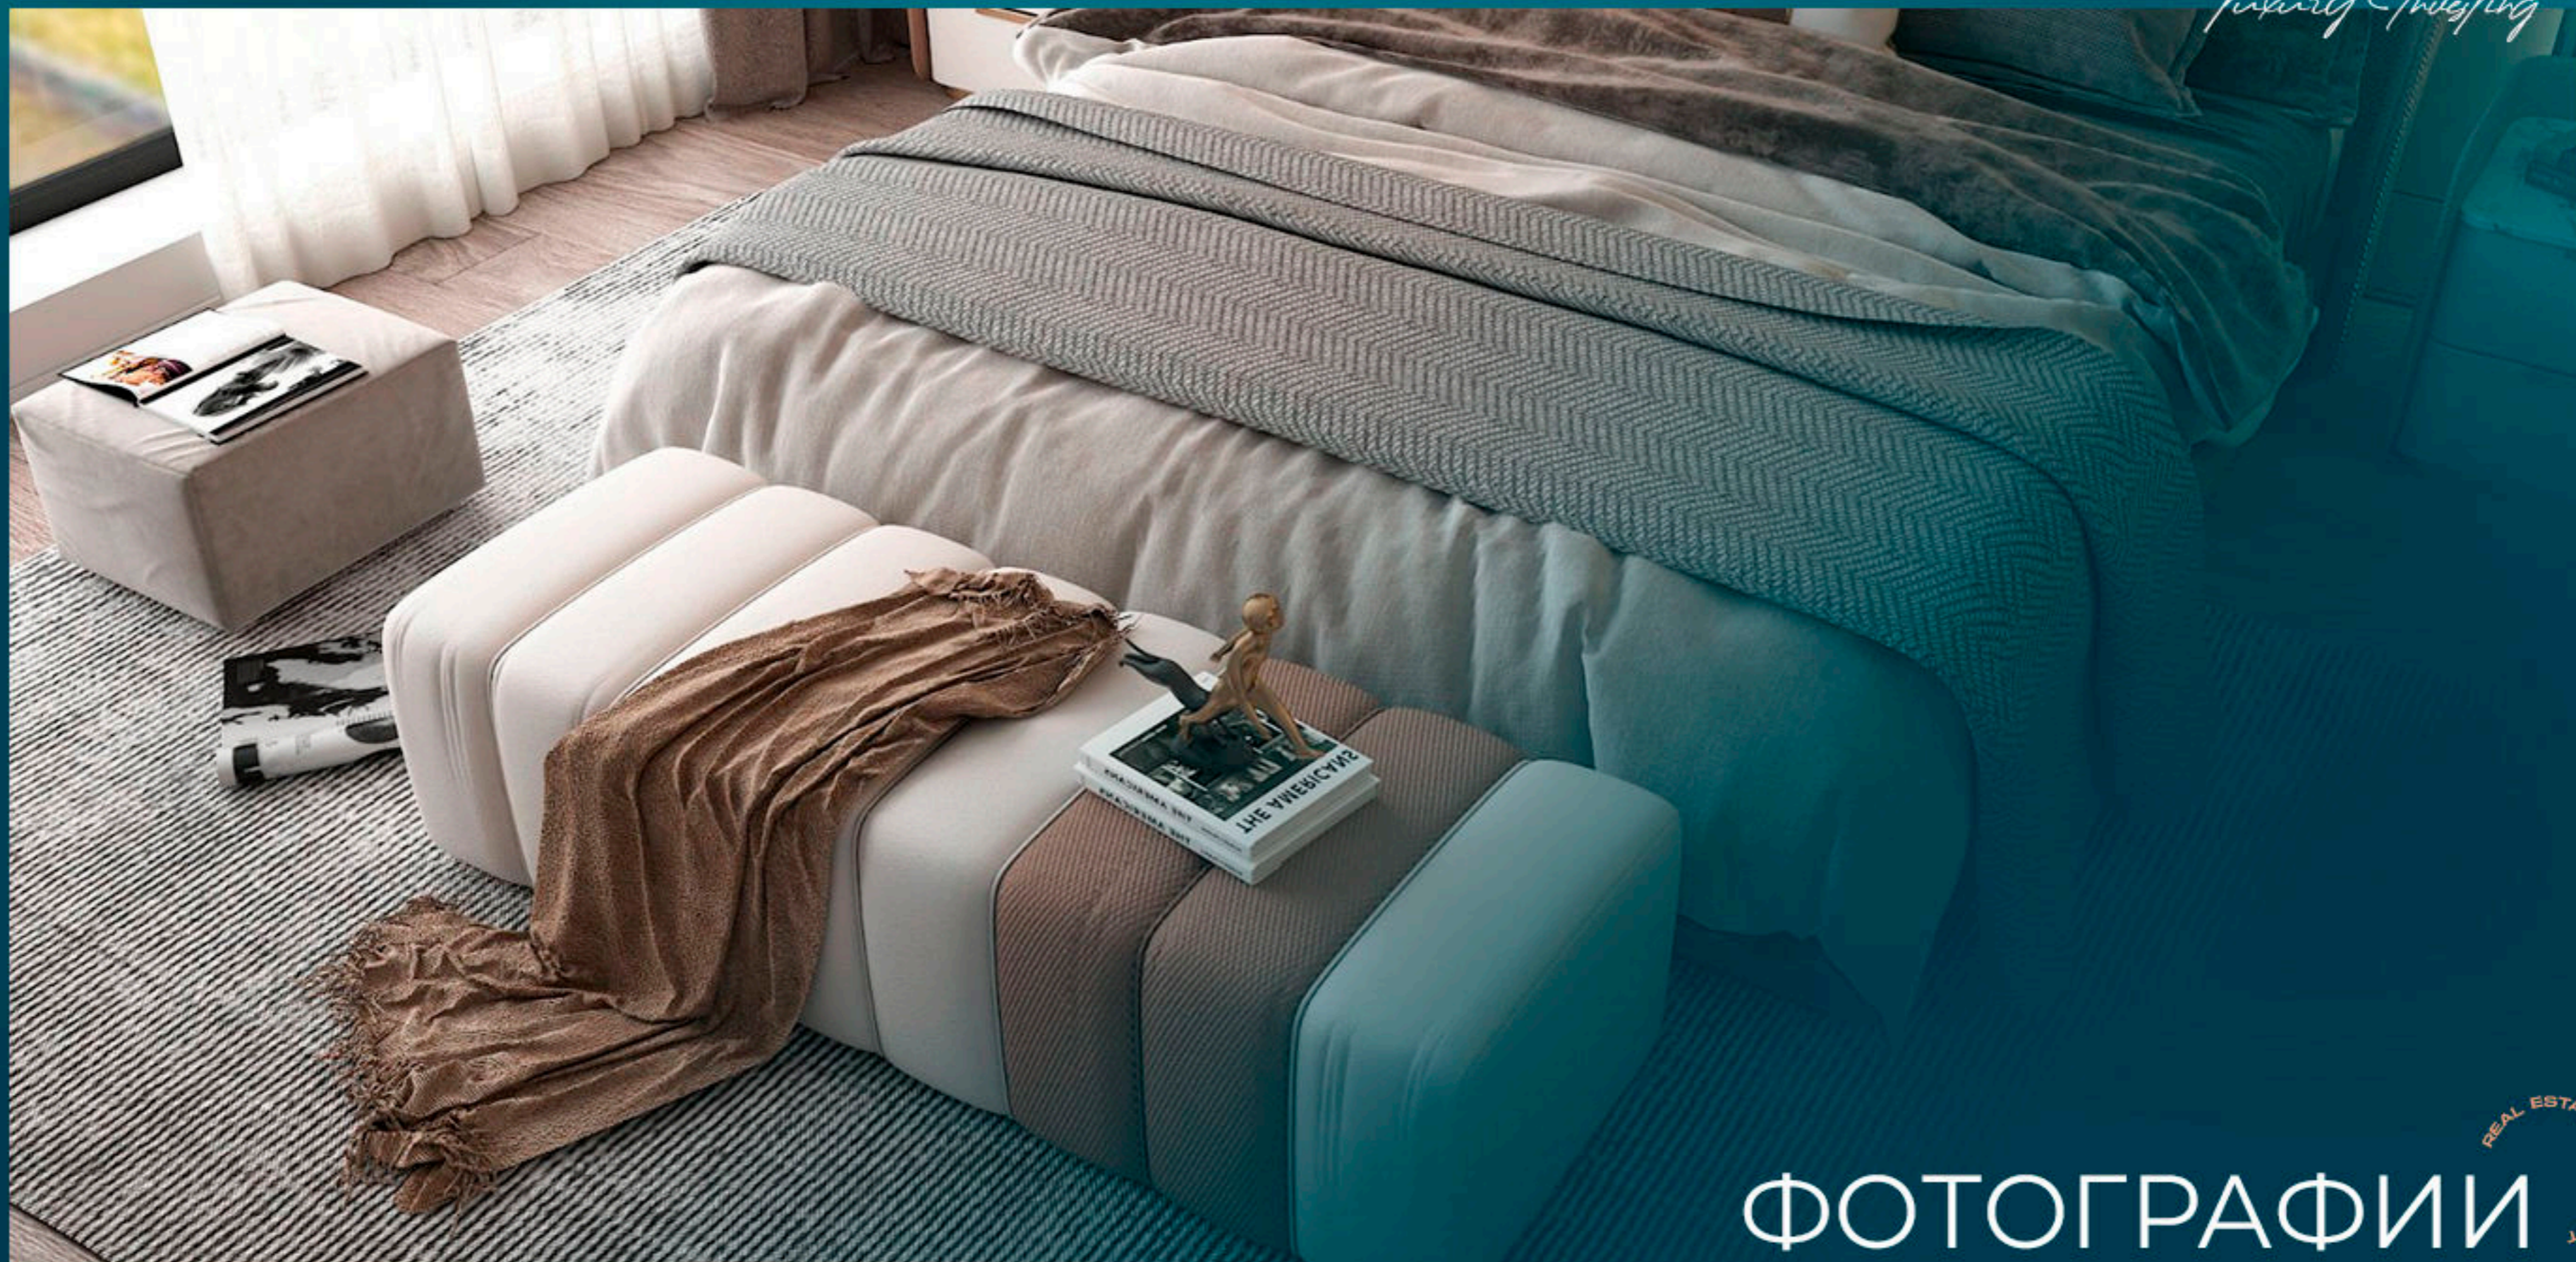

Luxury Investing

ФОТОГРАФИИ
ПРОЕКТА

REAL ESTATE INVESTMENT