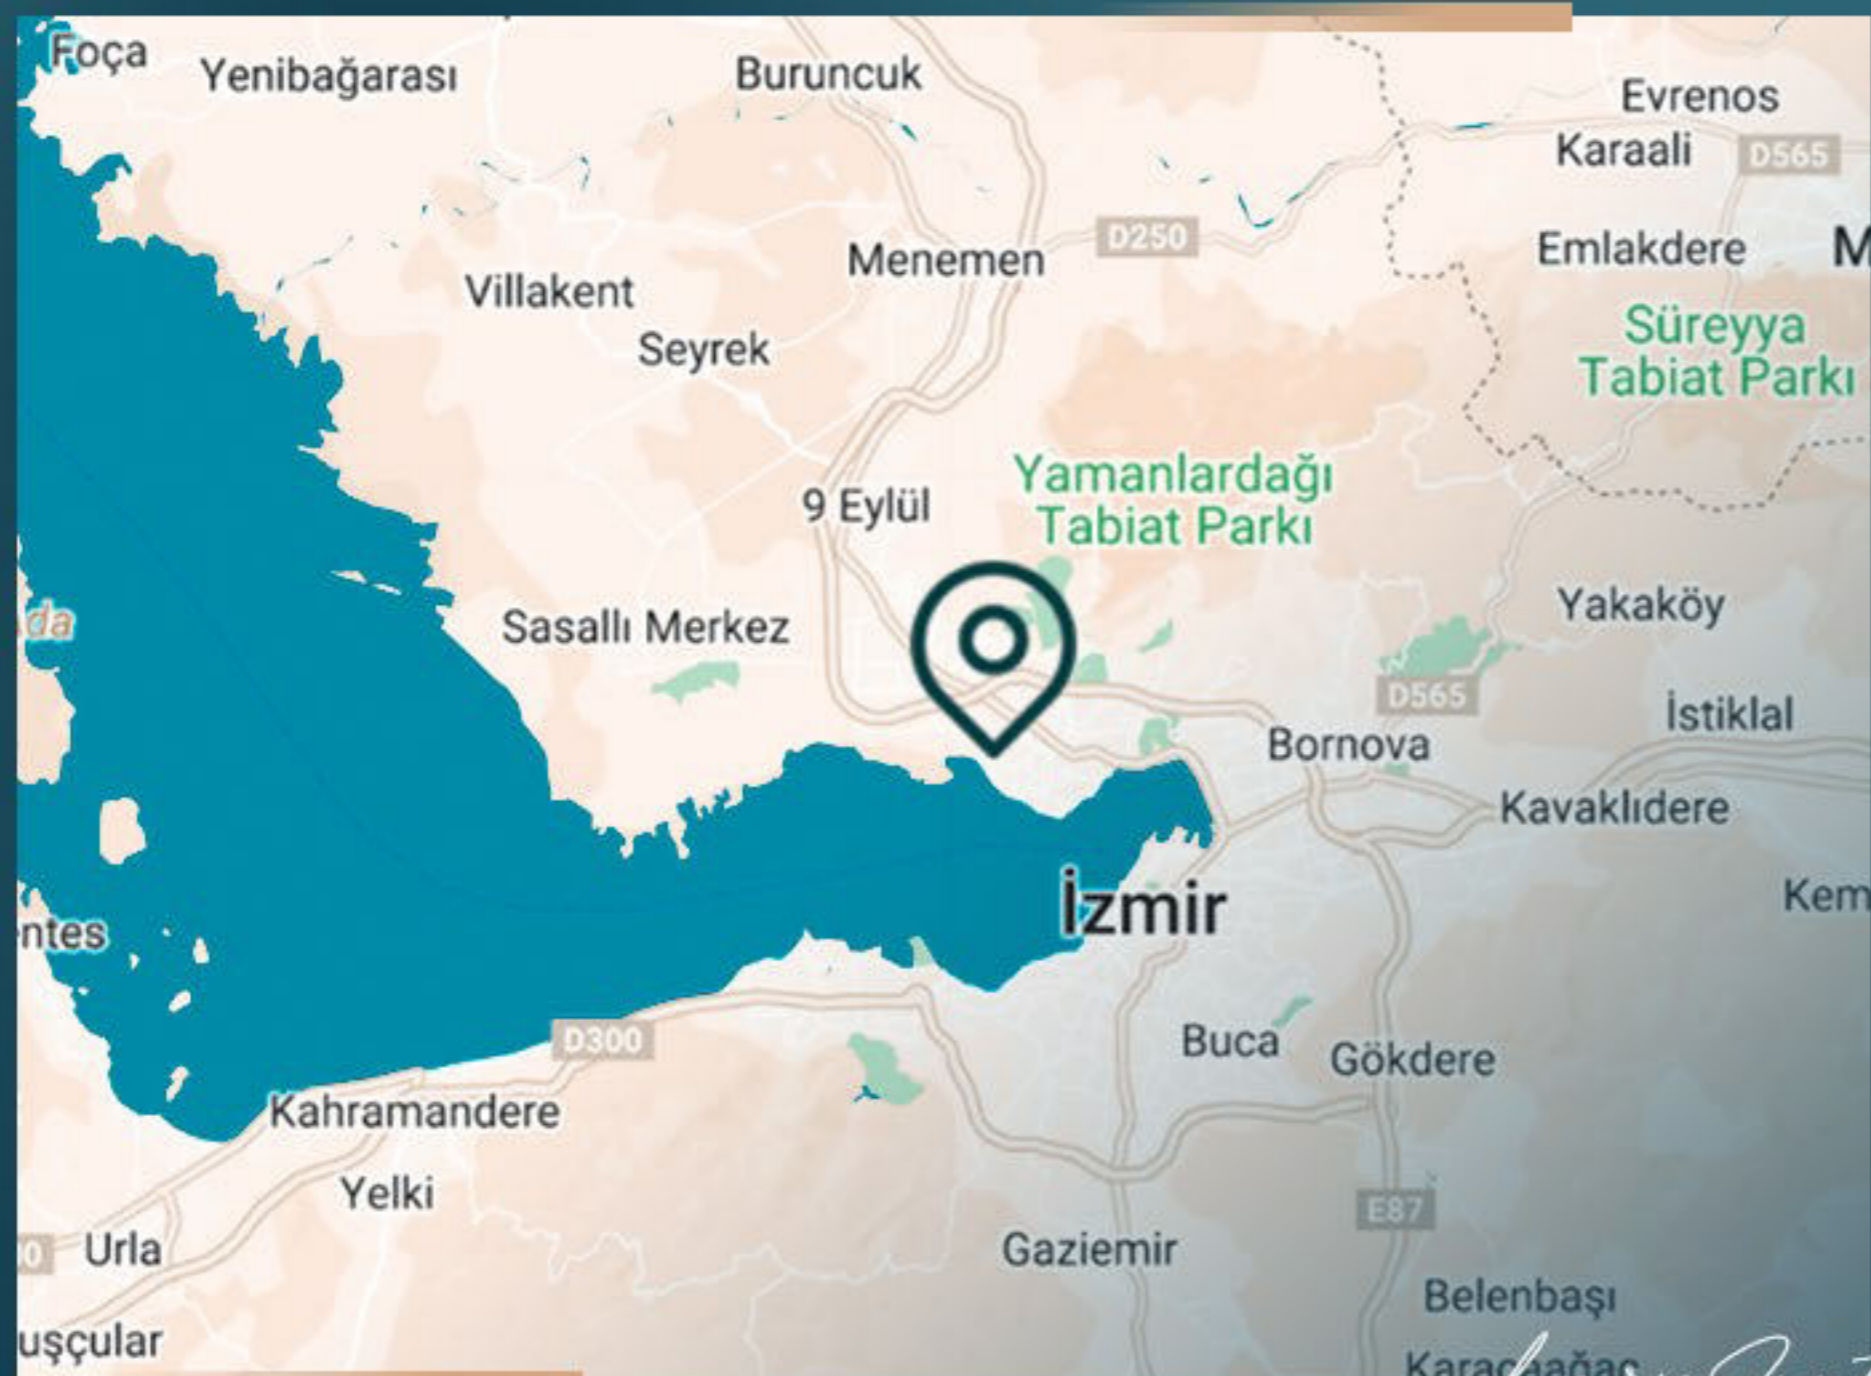

Это инвестиционный жилой проект, который занял свое место в турецком городе Измир.

Luxury Investing

Этот специальный комплекс предлагает очаровательные виды на море.

Проект включает в себя различные размеры квартир типа 1+3 и 1+4, чтобы удовлетворить различные потребности.

REAL ESTATE INVESTMENT

ИНФОРМАЦИЯ О МЕСТОПОЛОЖЕНИИ ПРОЕКТА

- В 1 км от центра города
- В 1 км от станции метро
- В 400 метрах от трамвайной остановки
- В 3 км от центра Hilltown
- В 2 км от Sports International
- В 25 км от аэропорта
- В 90 км от Чешме