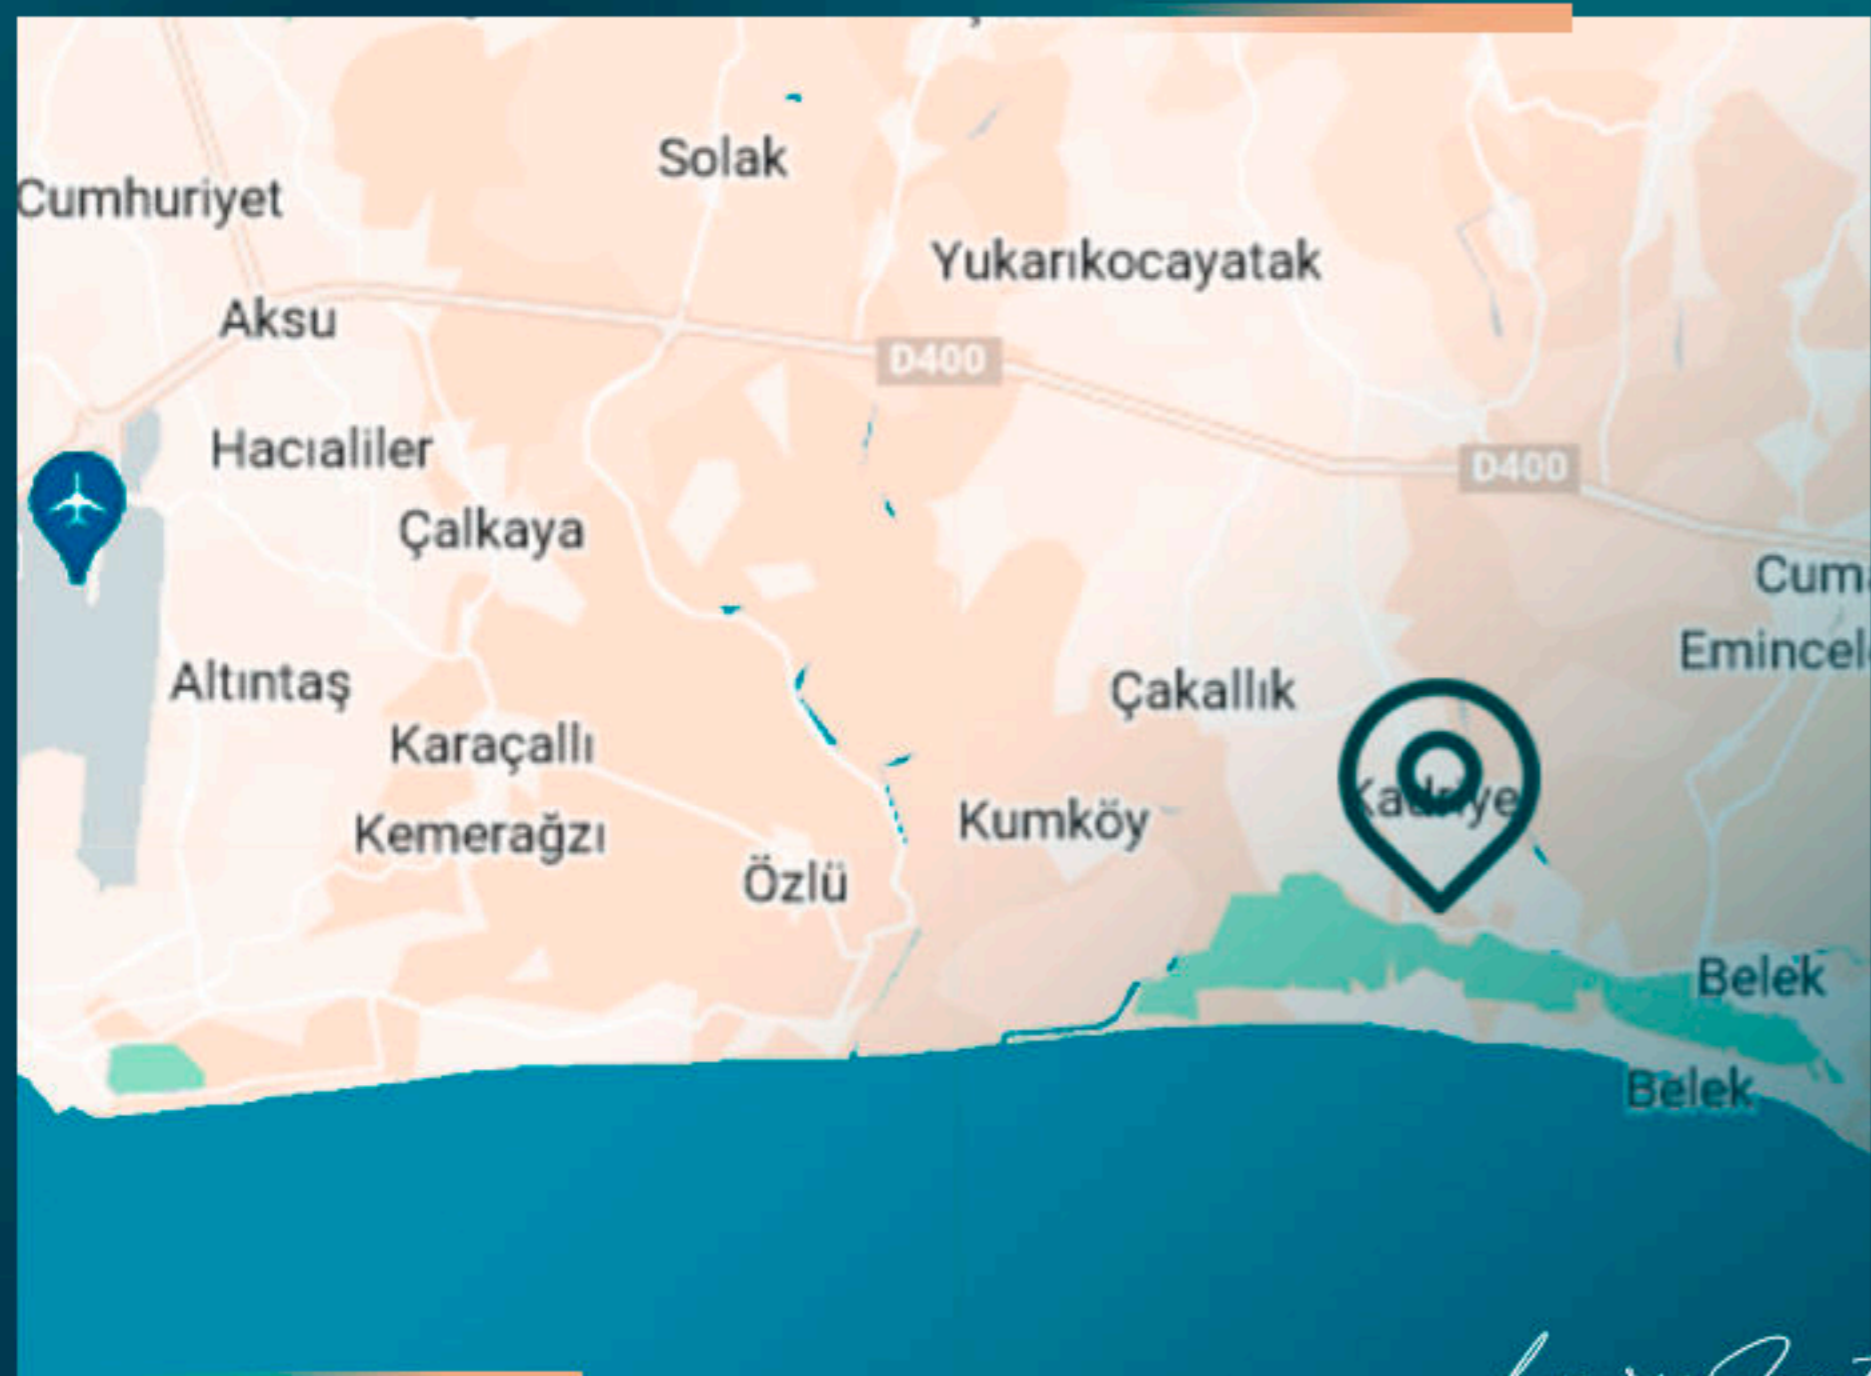

REAL ESTATE INVESTMENT

МЕСТОПОЛОЖЕНИЕ ОБЪЕКТА

- В 5 минутах езды от "The Land of Legends"
- В 10 минутах от моря
- В 5 минутах от центра города
- В 5 минутах от университетов

Luxury Investing