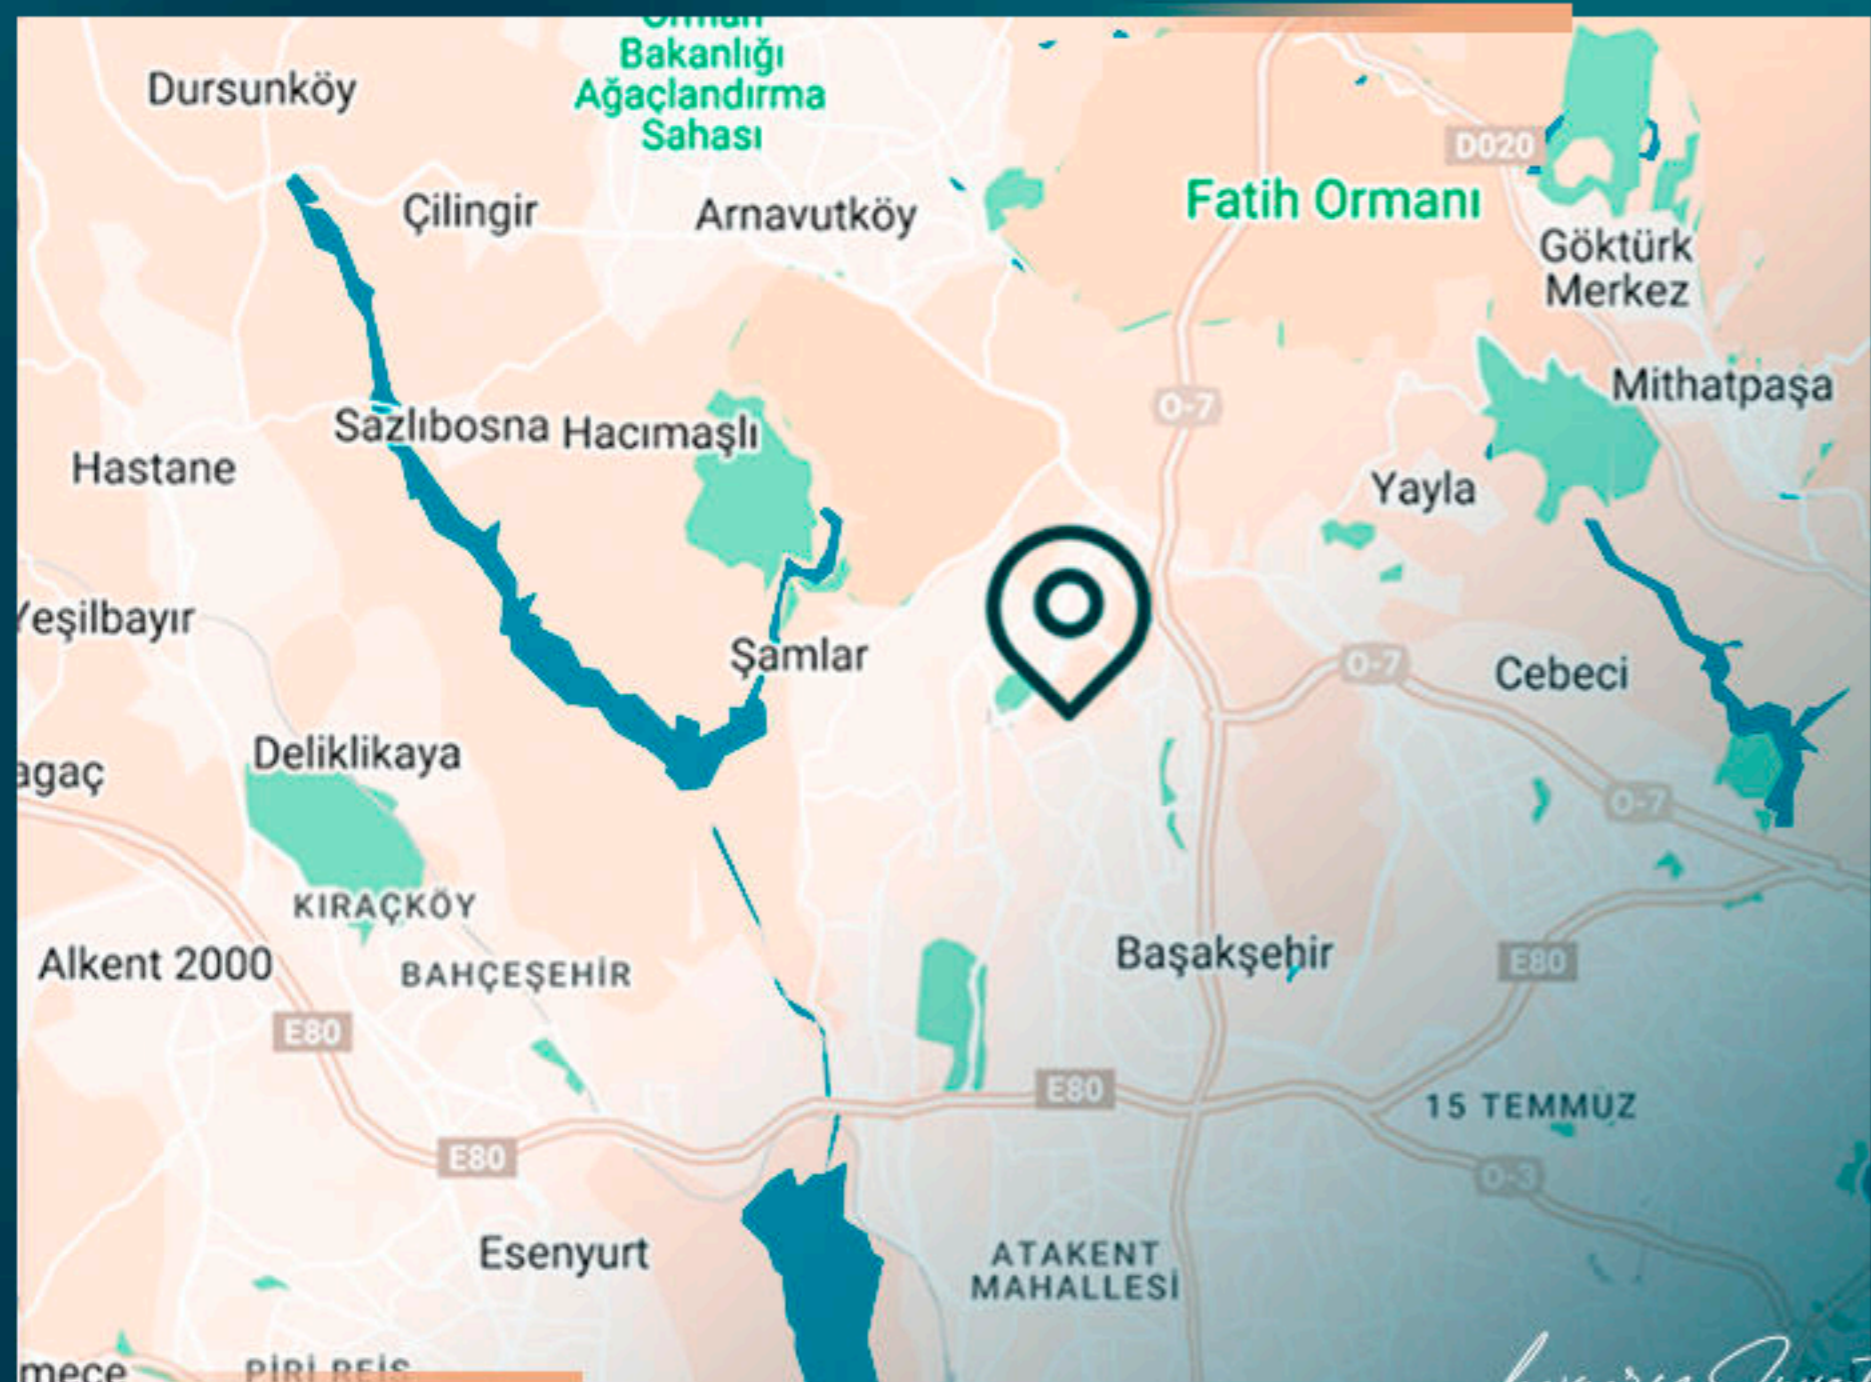

Luxury Investing

МЕСТОПОЛОЖЕНИЕ ОБЪЕКТА

В 5 минутах от парка Башакшехир

В 9 минутах езды от Каяшехира

В 10 минутах езды от Медицинского городка
Башакшехир

В 15 минутах езды от шоссе ТЕМ

В 20 минутах езды от ТЦ Mall of Istanbul

В 30 минутах езды от аэропорта Стамбула