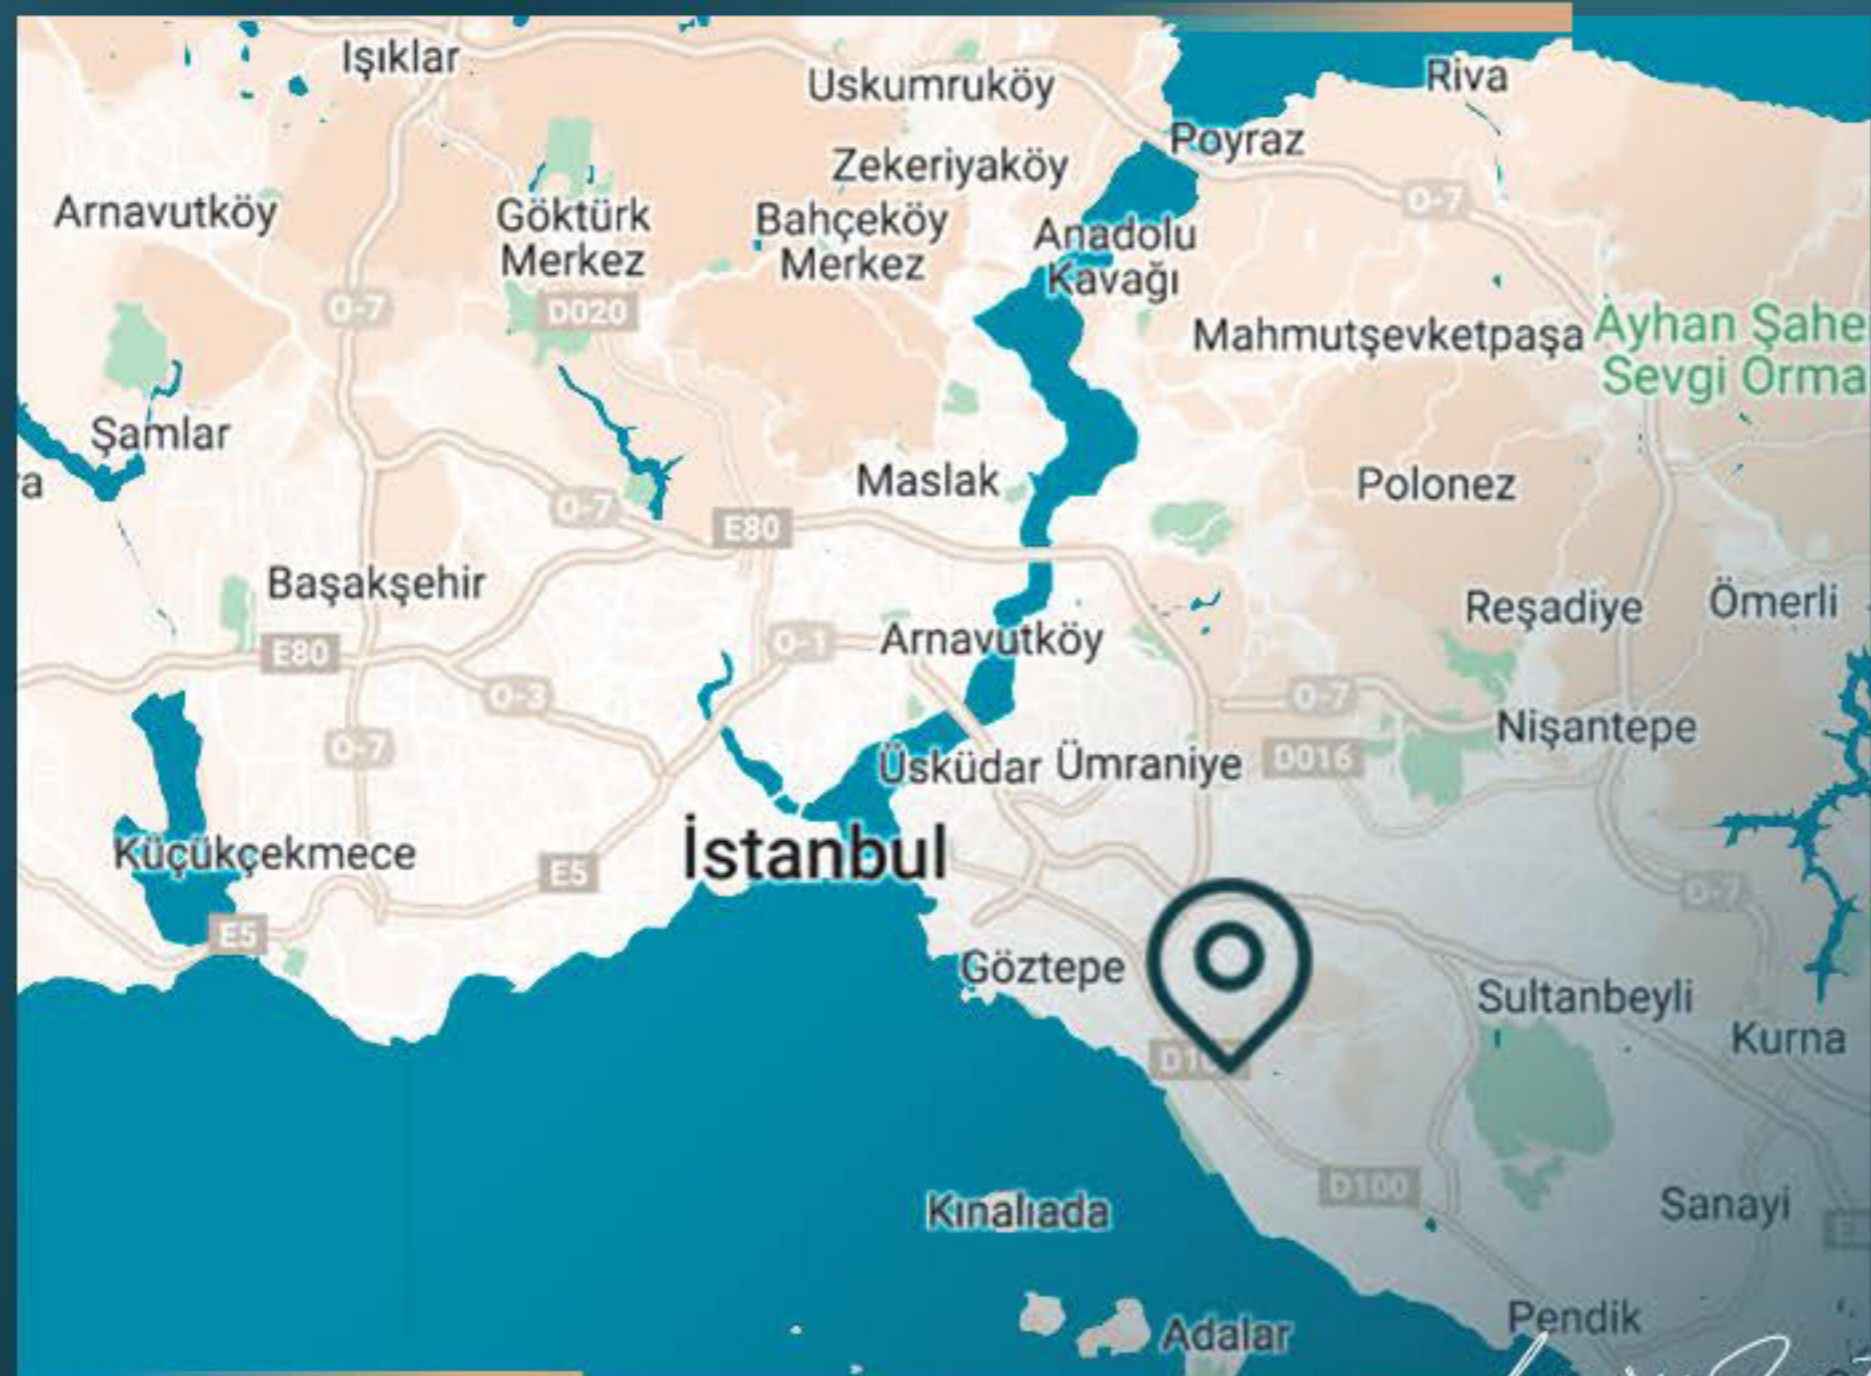

luxury investing

ИНФОРМАЦИЯ О МЕСТОПОЛОЖЕНИИ ПРОЕКТА

- В 1 минуте от прибрежной дороги
- В 5 минутах от шоссе E5
- В 10 минутах езды от шоссе TEM
- В 10 минутах от улицы Багдат
- В 10 минутах от торгового центра Maltepe Park Mall
- В 15 минутах езды от Босфорского моста
- В 20 минутах езды от аэропорта Сабиха