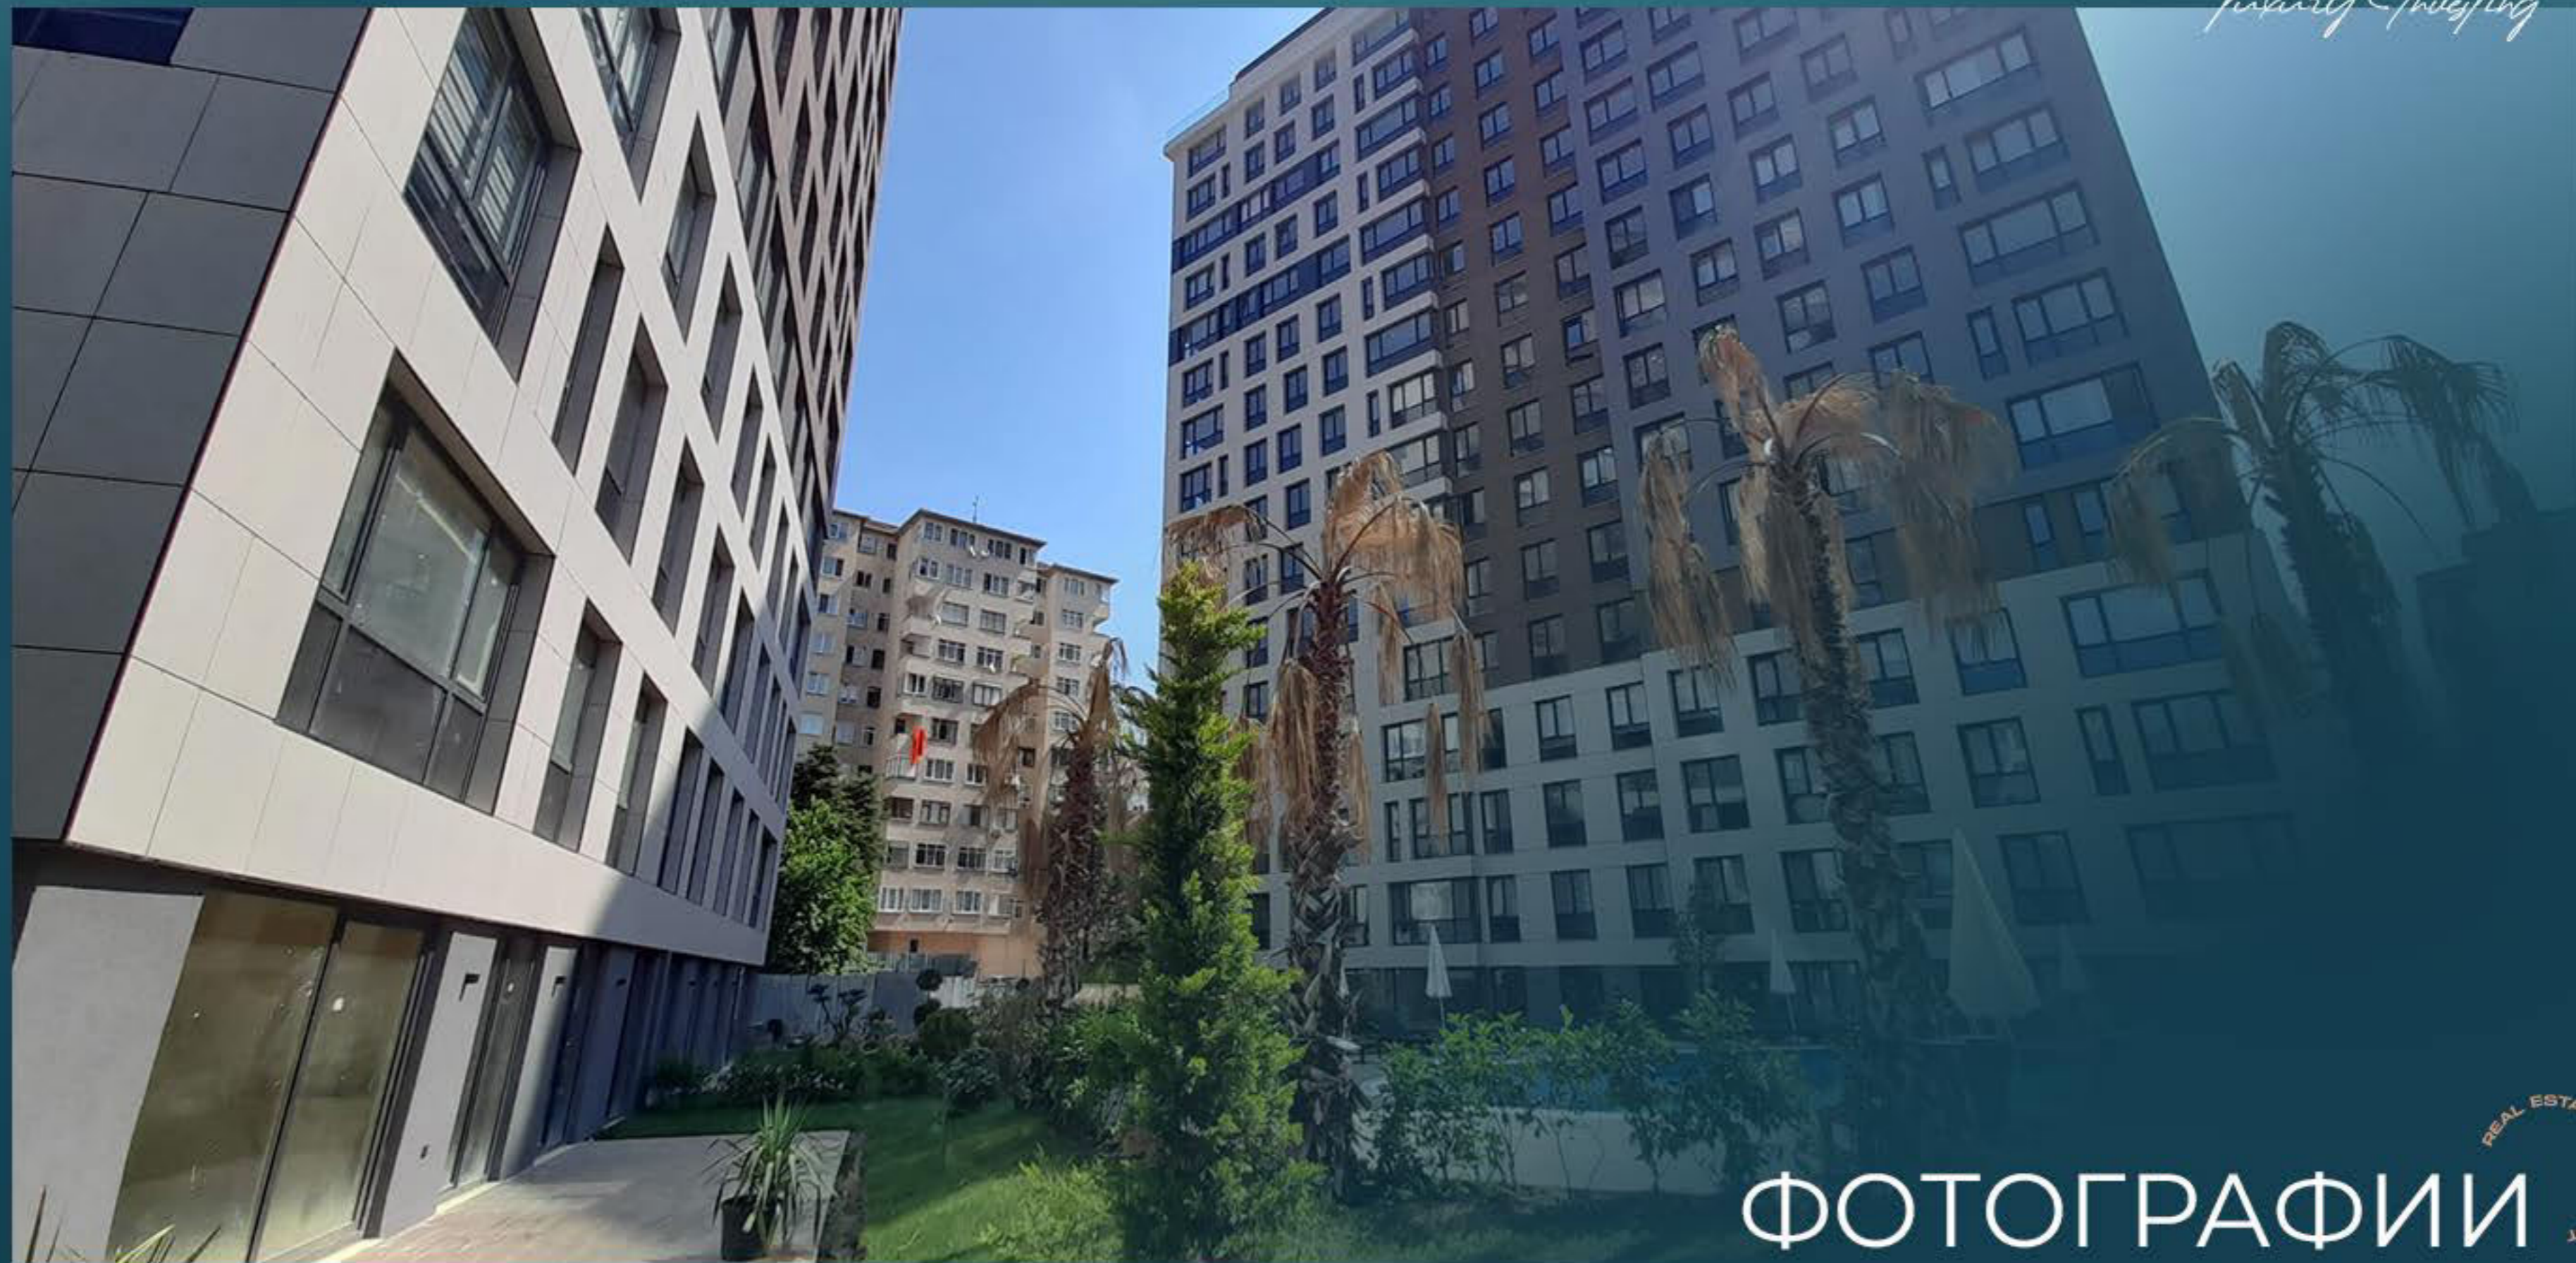

Luxury Investing

ФОТОГРАФИИ ПРОЕКТА

REAL ESTATE INVESTMENT