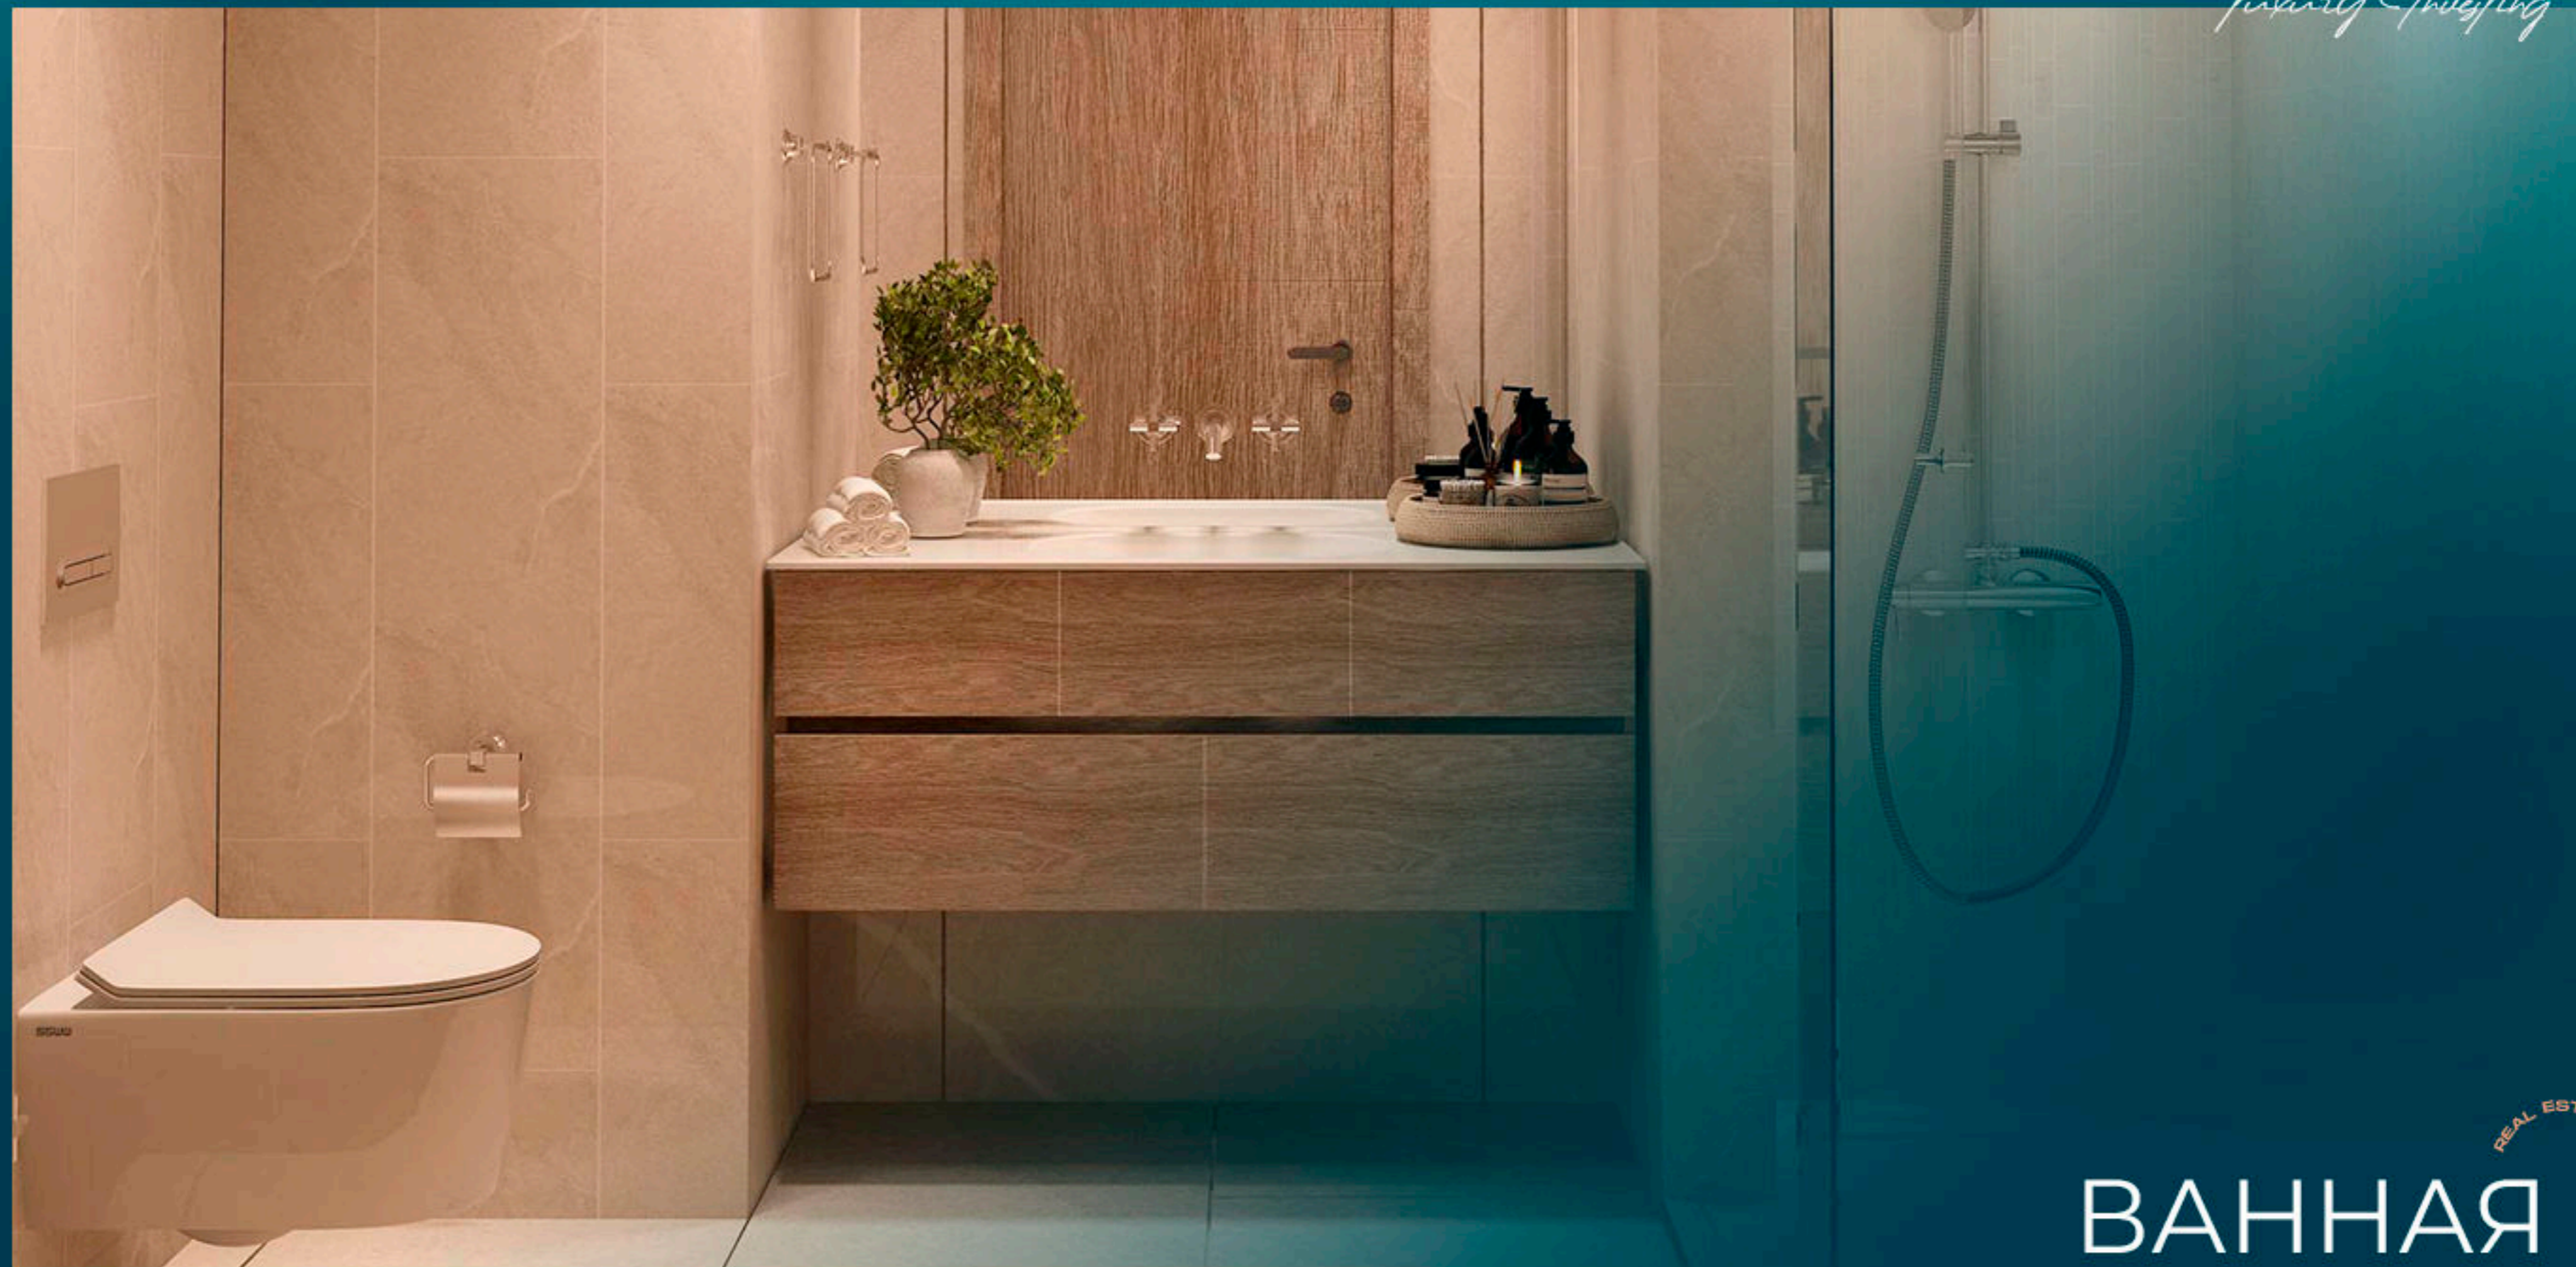

Luxury Investing

REAL ESTATE INVESTMENT
ВАННАЯ
КОМНАТА