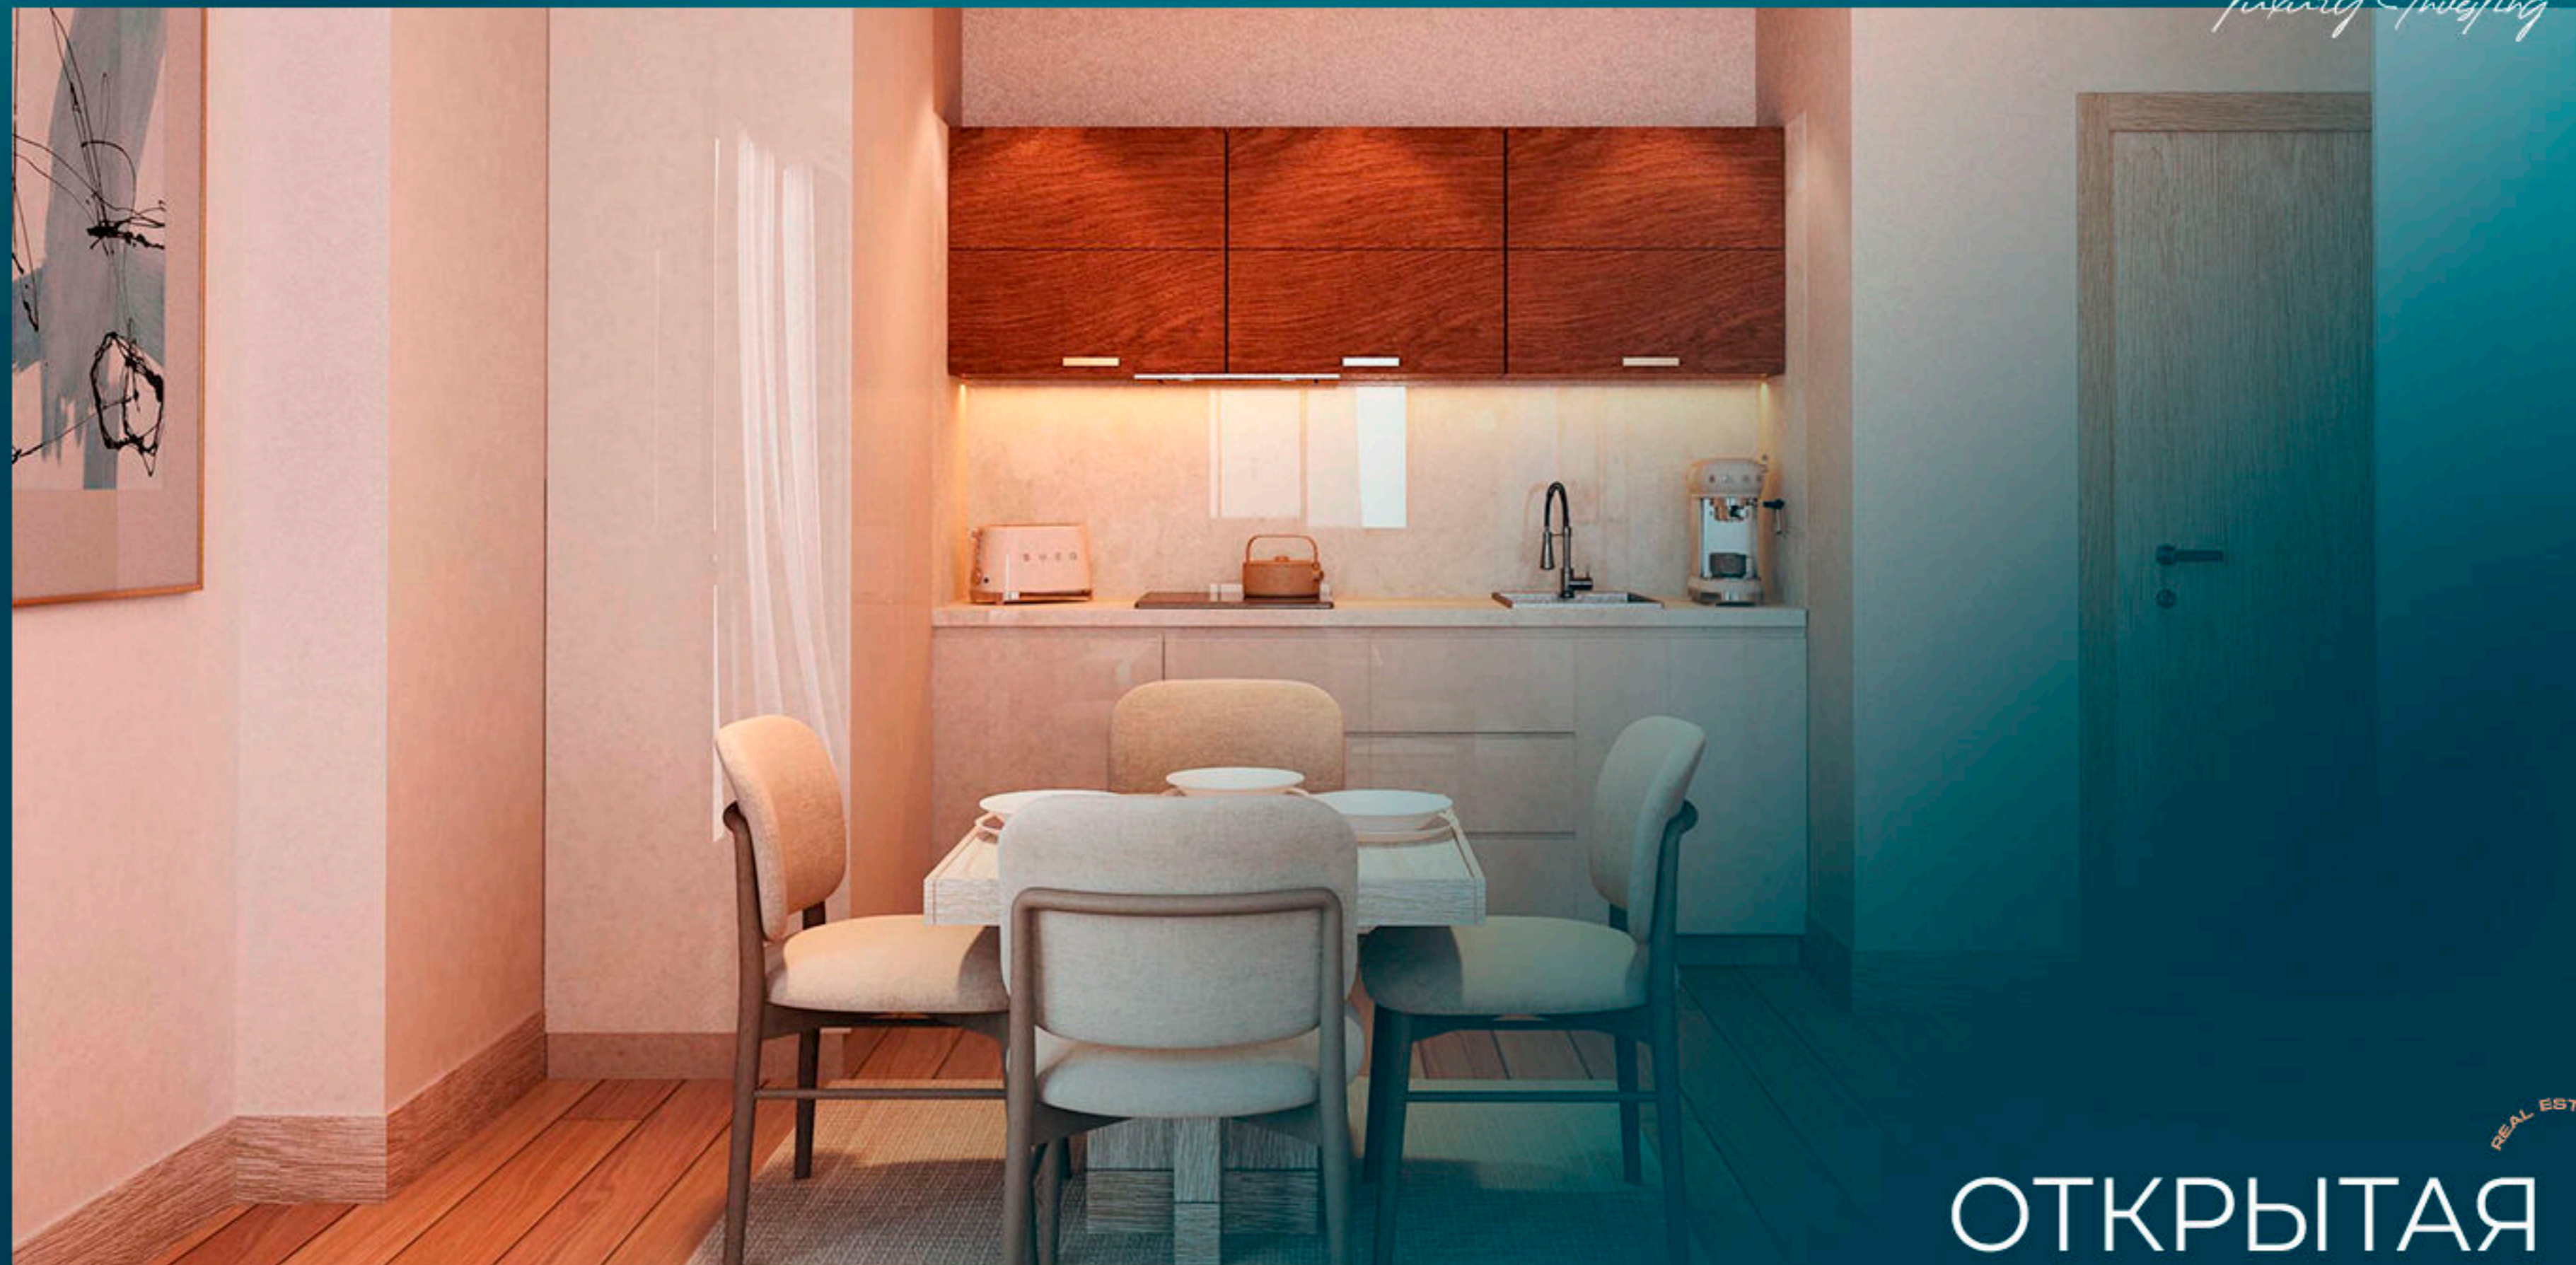

Luxury Investing

REAL ESTATE INVESTMENT
ОТКРЫТАЯ
КУХНЯ