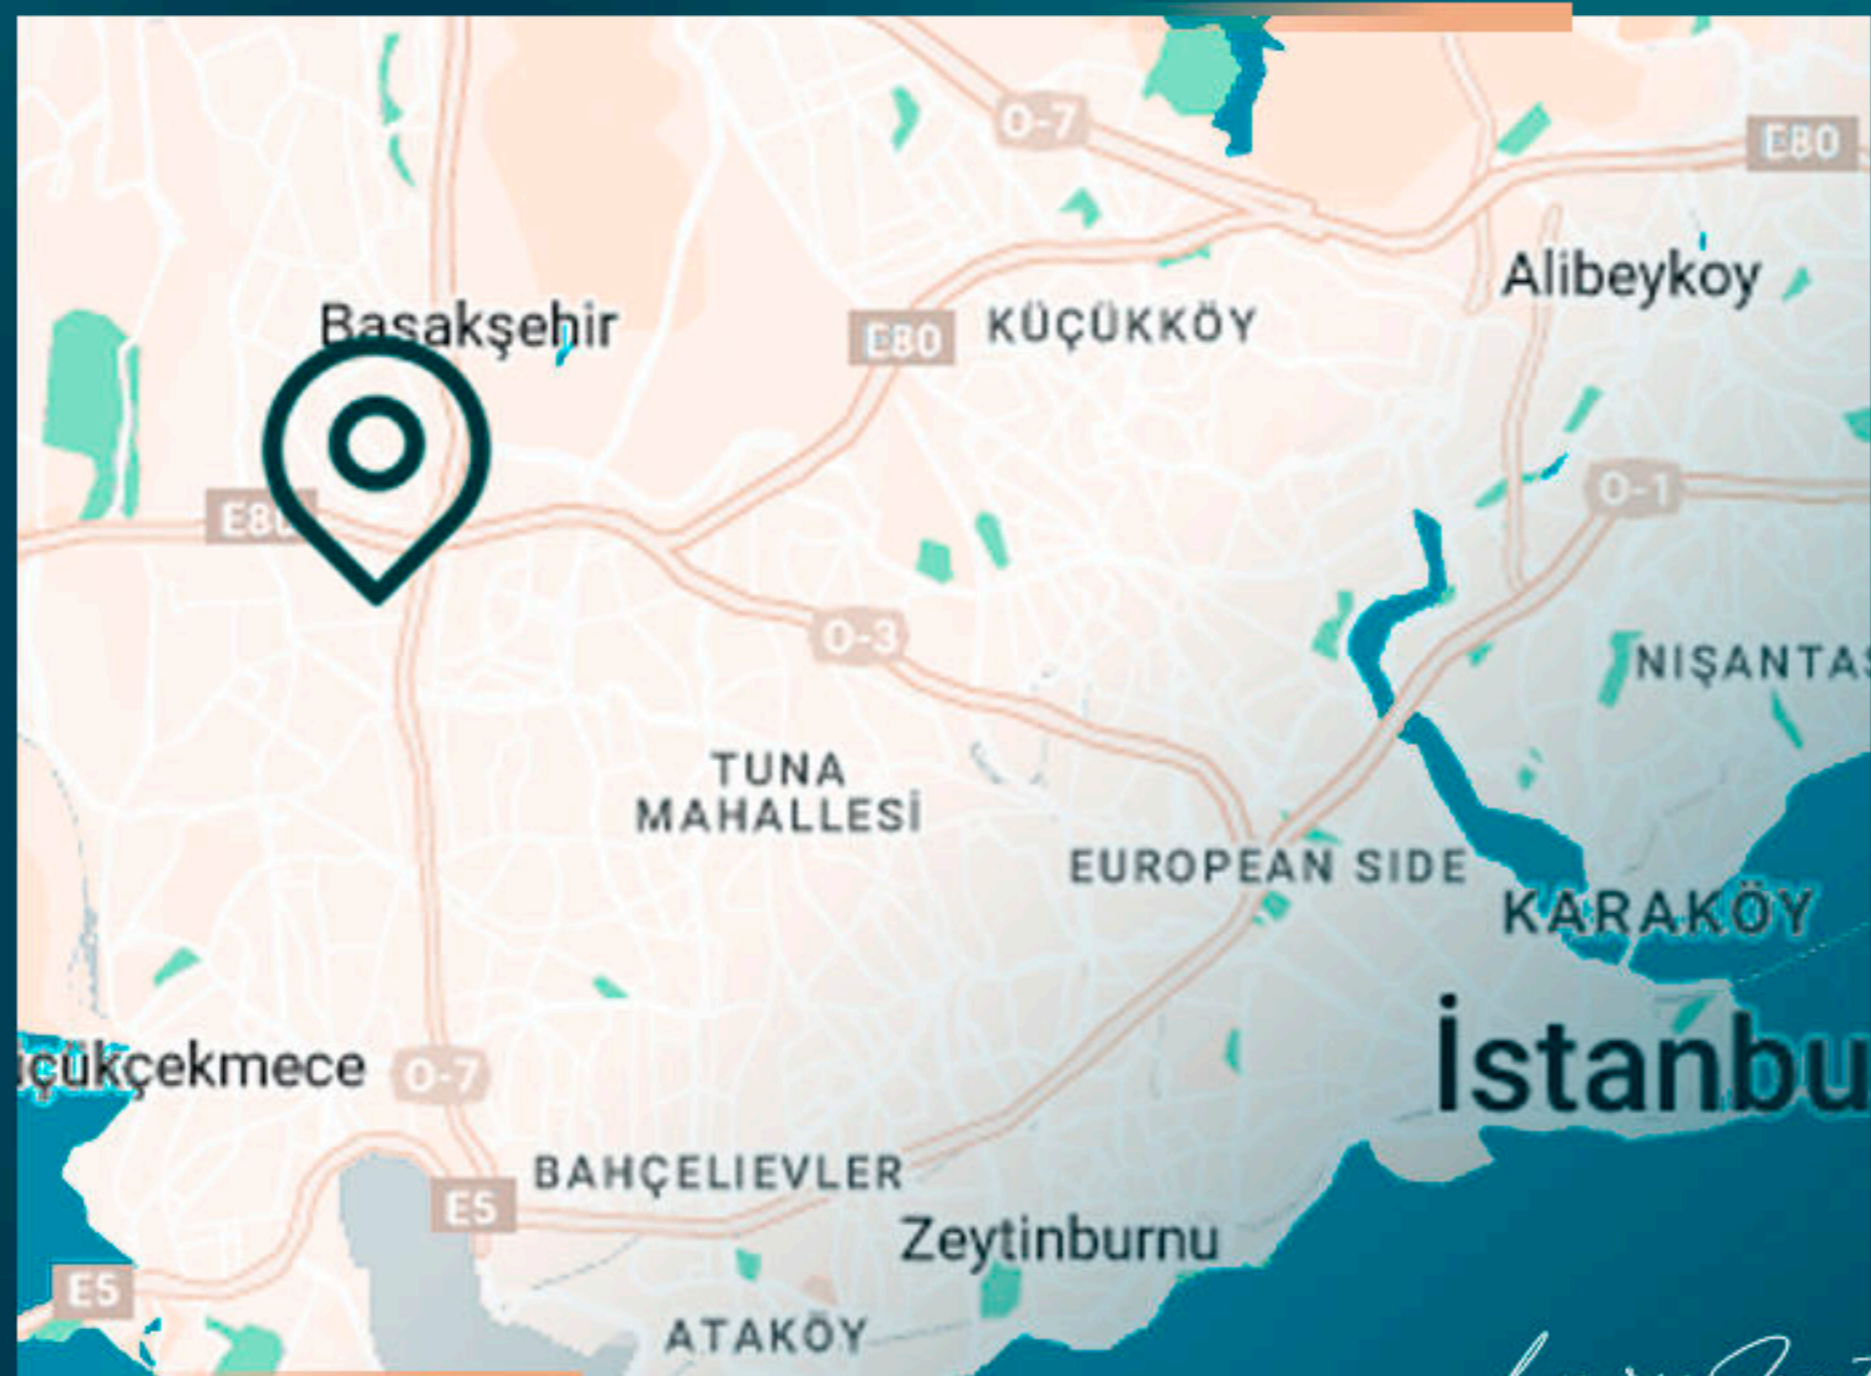

Luxury Investing

МЕСТОПОЛОЖЕНИЕ ОБЪЕКТА

- В 5 минутах от станции метро
- В 5 минутах от Altinbas University
- В 8 минутах от больниц
- В 10 минутах езды от ТЦ Mall of Istanbul
- В 10 минутах от шоссе TEM
- В 10 минутах от Istoc Trade Center
- В 15 минутах езды от Стамбульского университета Айдын