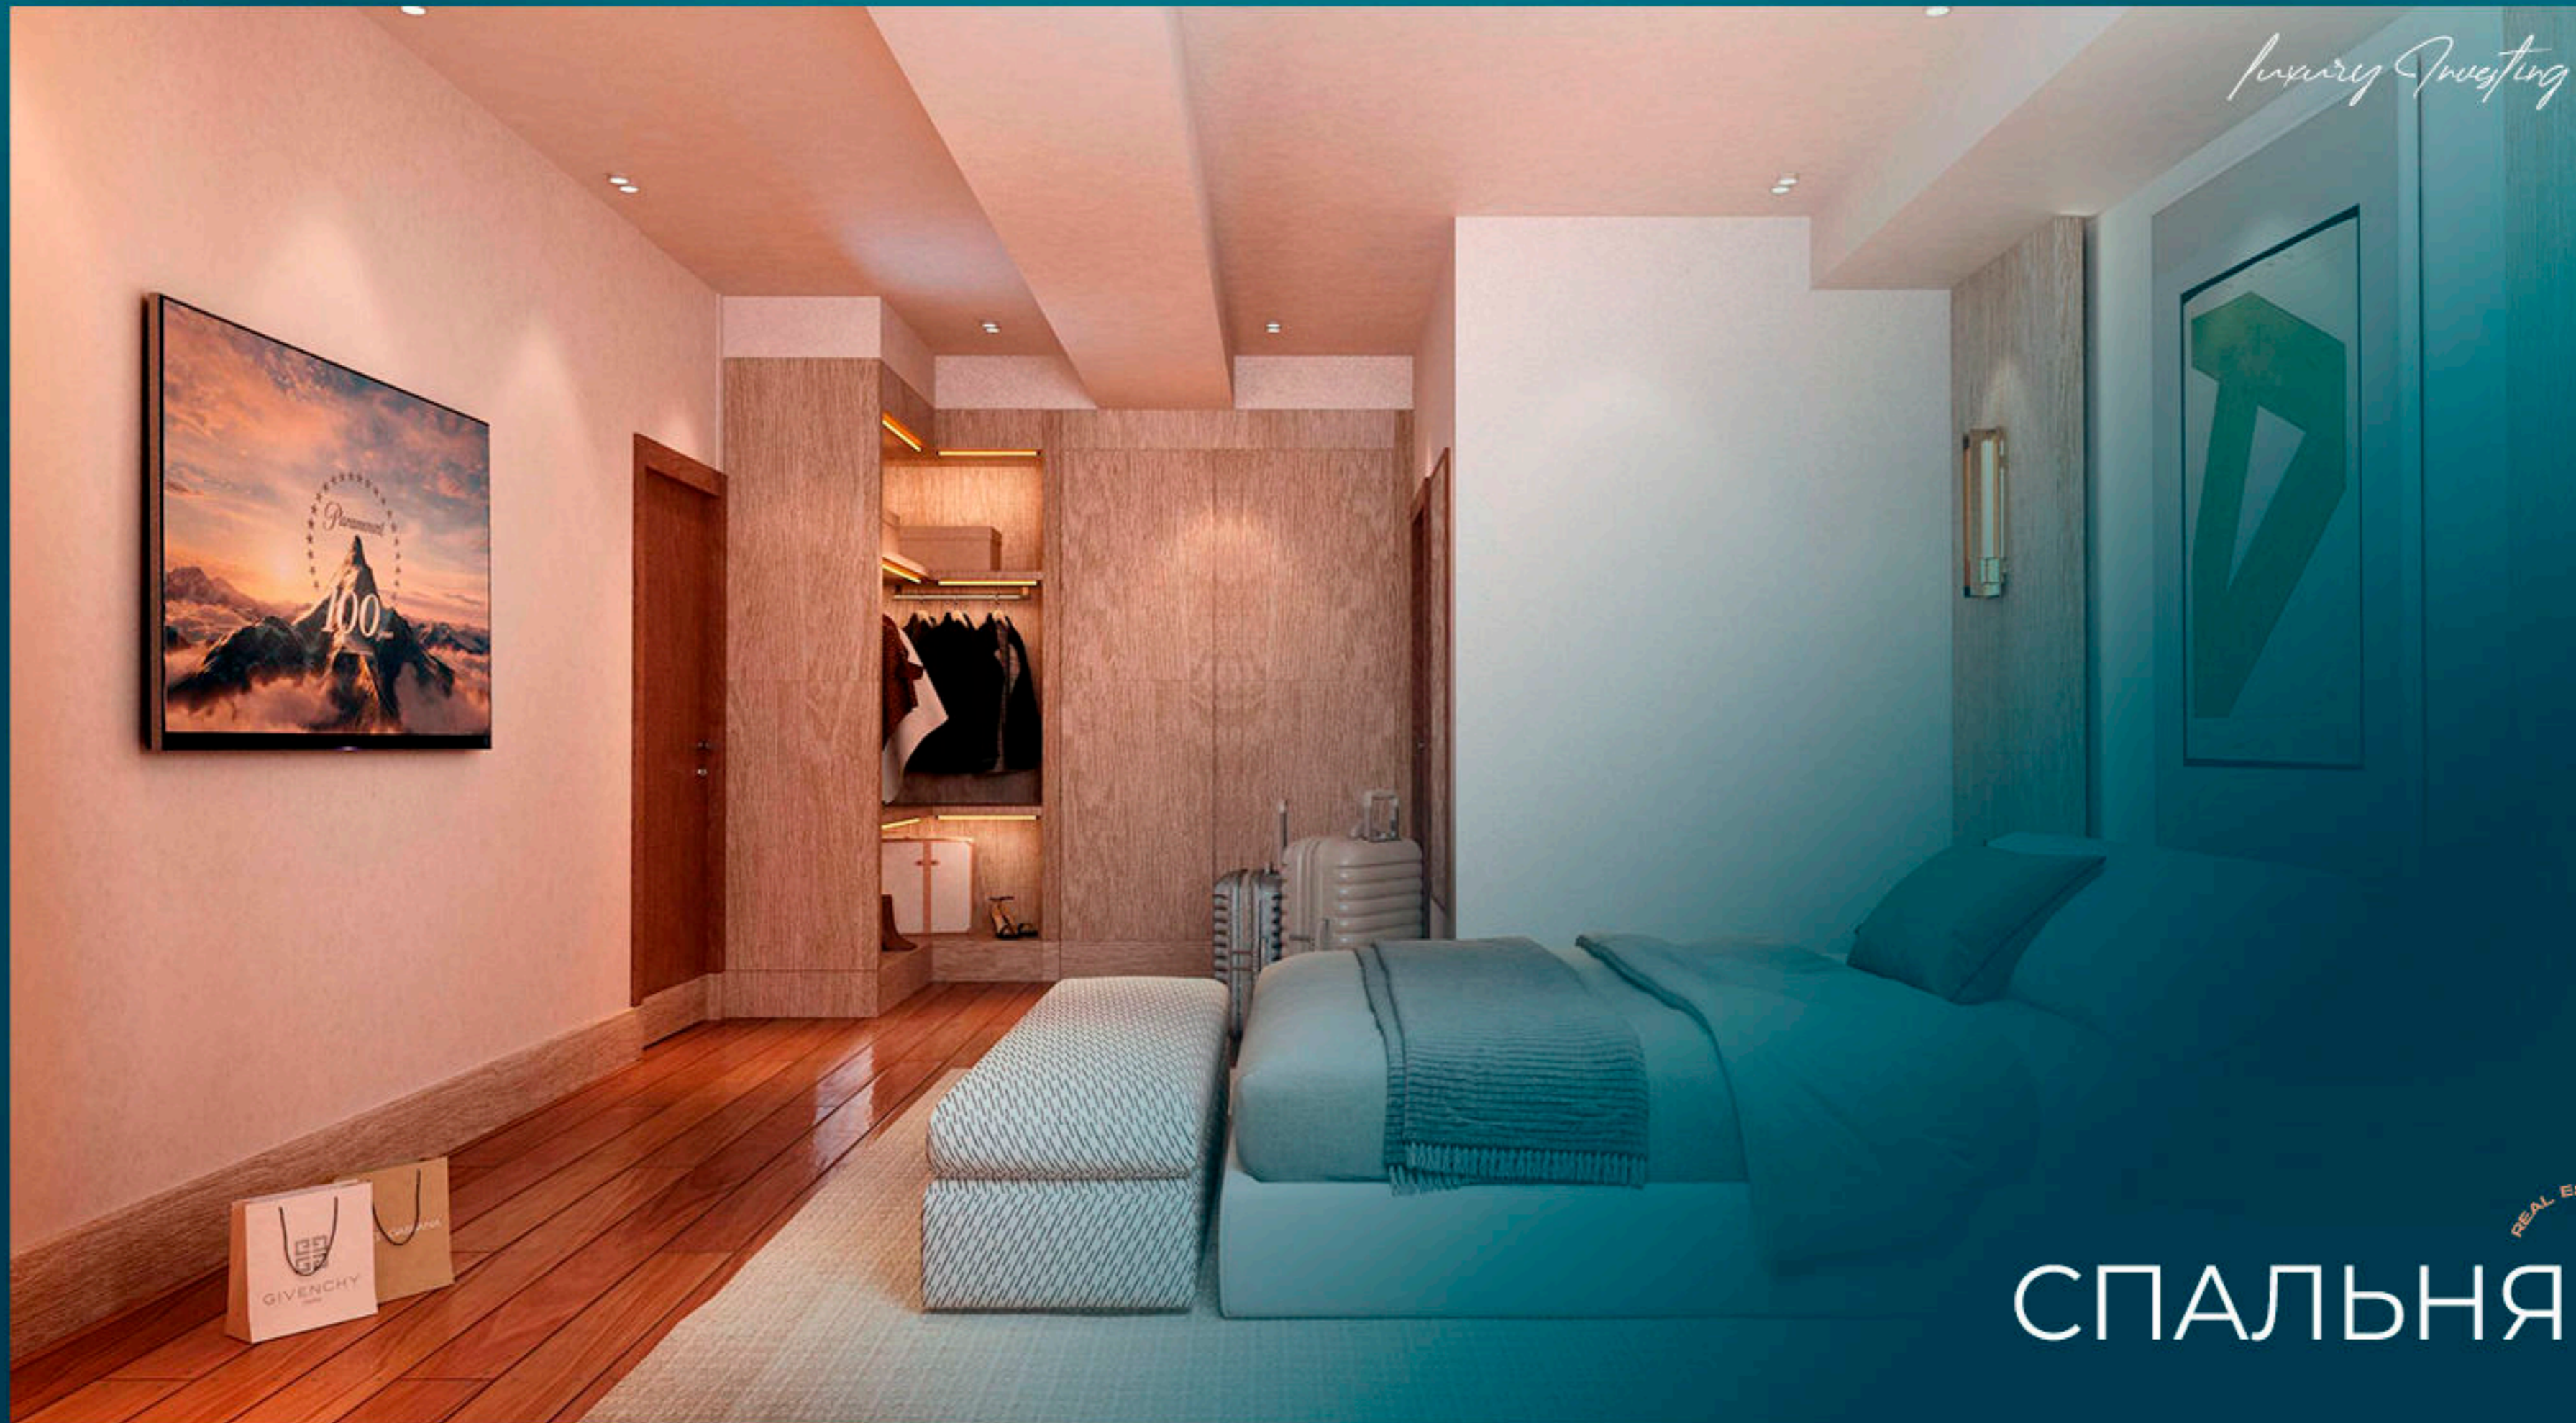

Luxury Investing

СПАЛЬНЯ