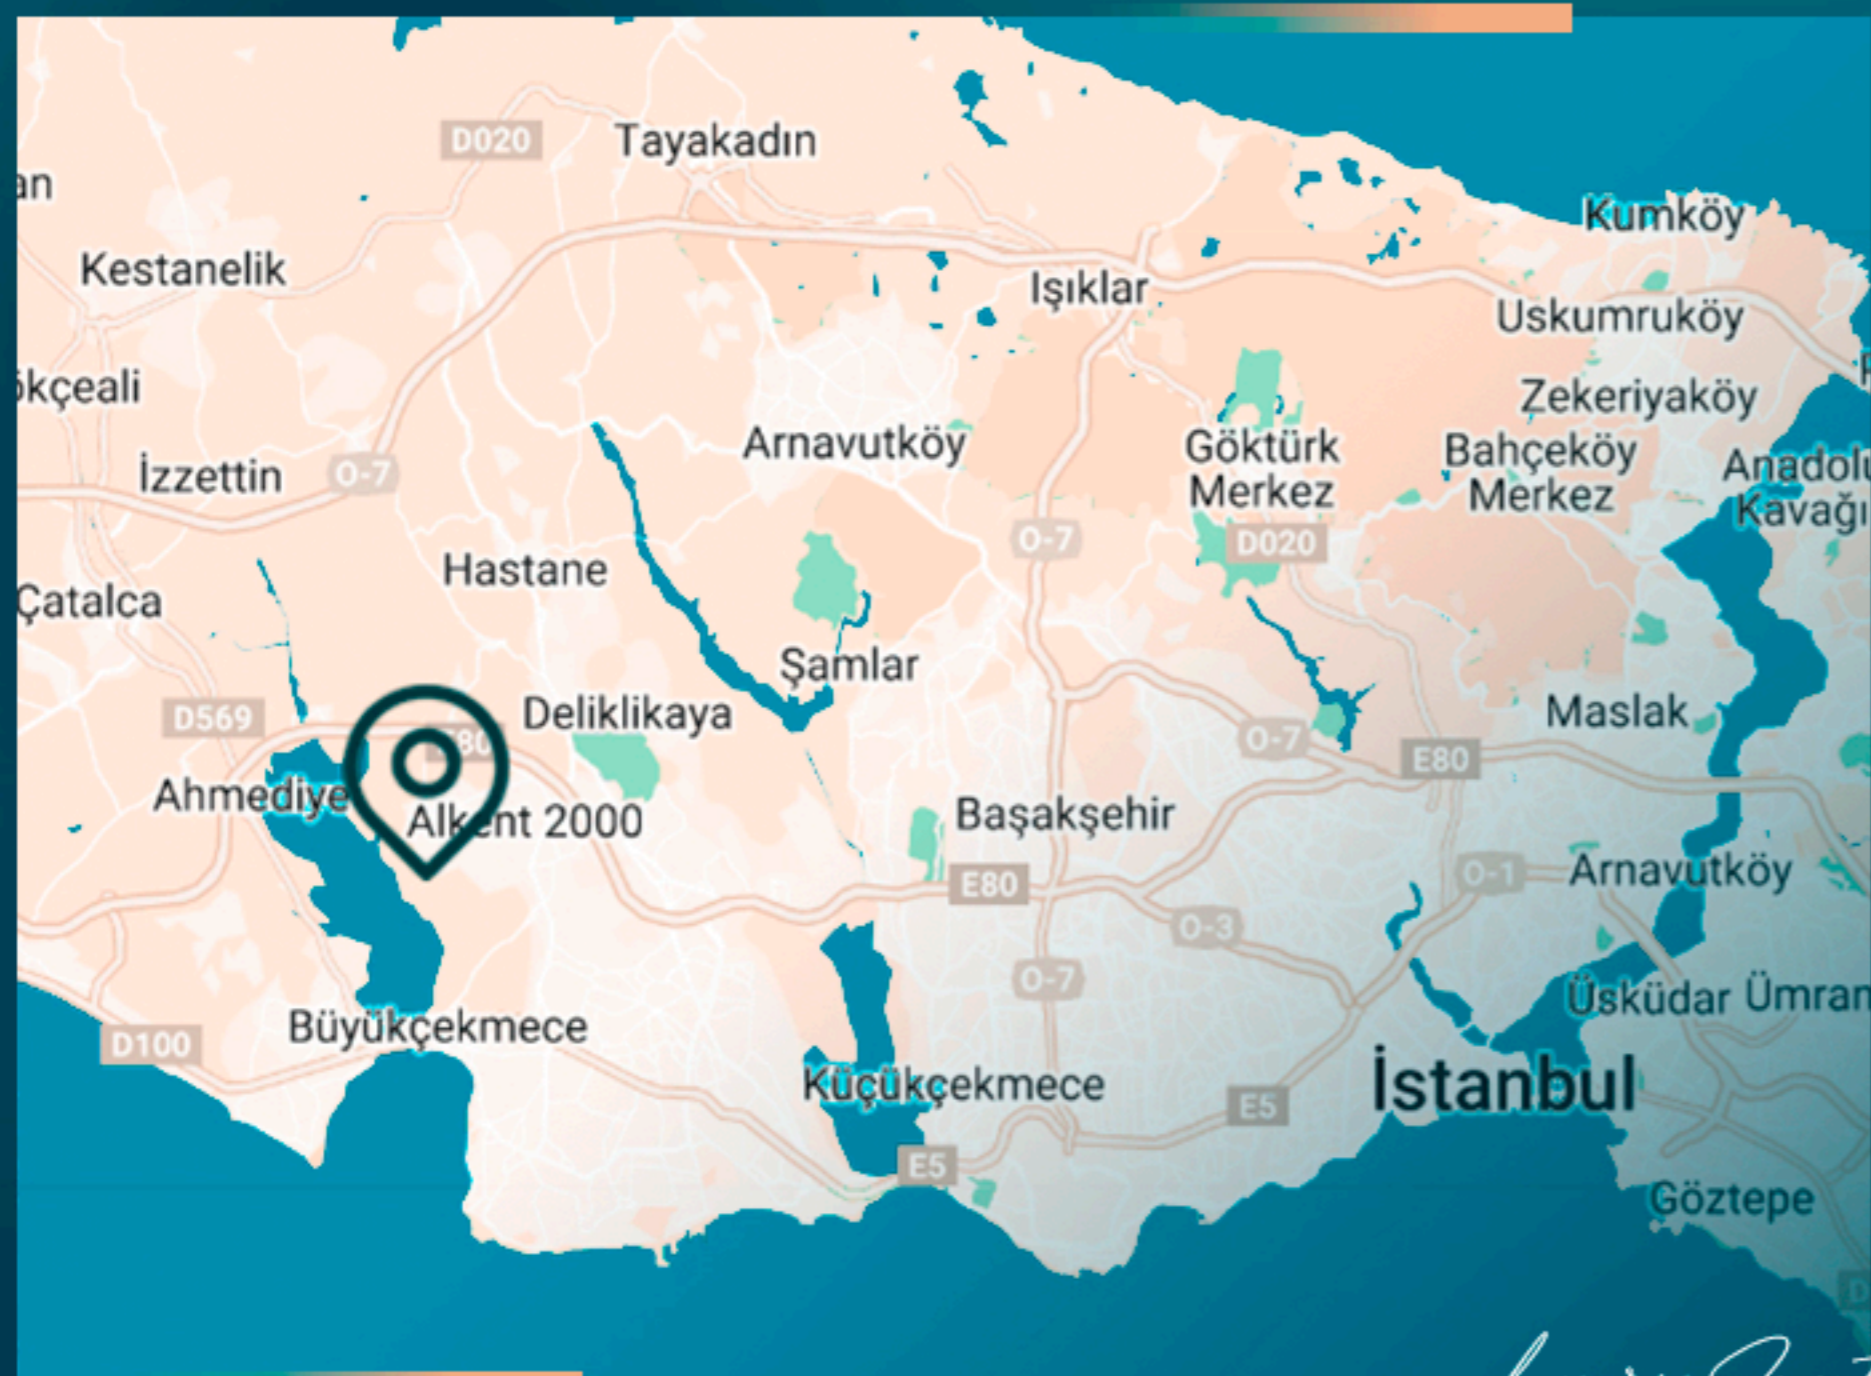

Luxury Investing

МЕСТОПОЛОЖЕНИЕ ОБЪЕКТА

В 1 км от шоссе TEM

В 2 км от международной школы Brights

В 4 км от Стамбульского университета

В 5 км от шоссе E5

В 5 км от торгового центра Perlavista

В 10 км от аэропорта Хезарфен

В 10 км от торгового центра Marmara Park Mall