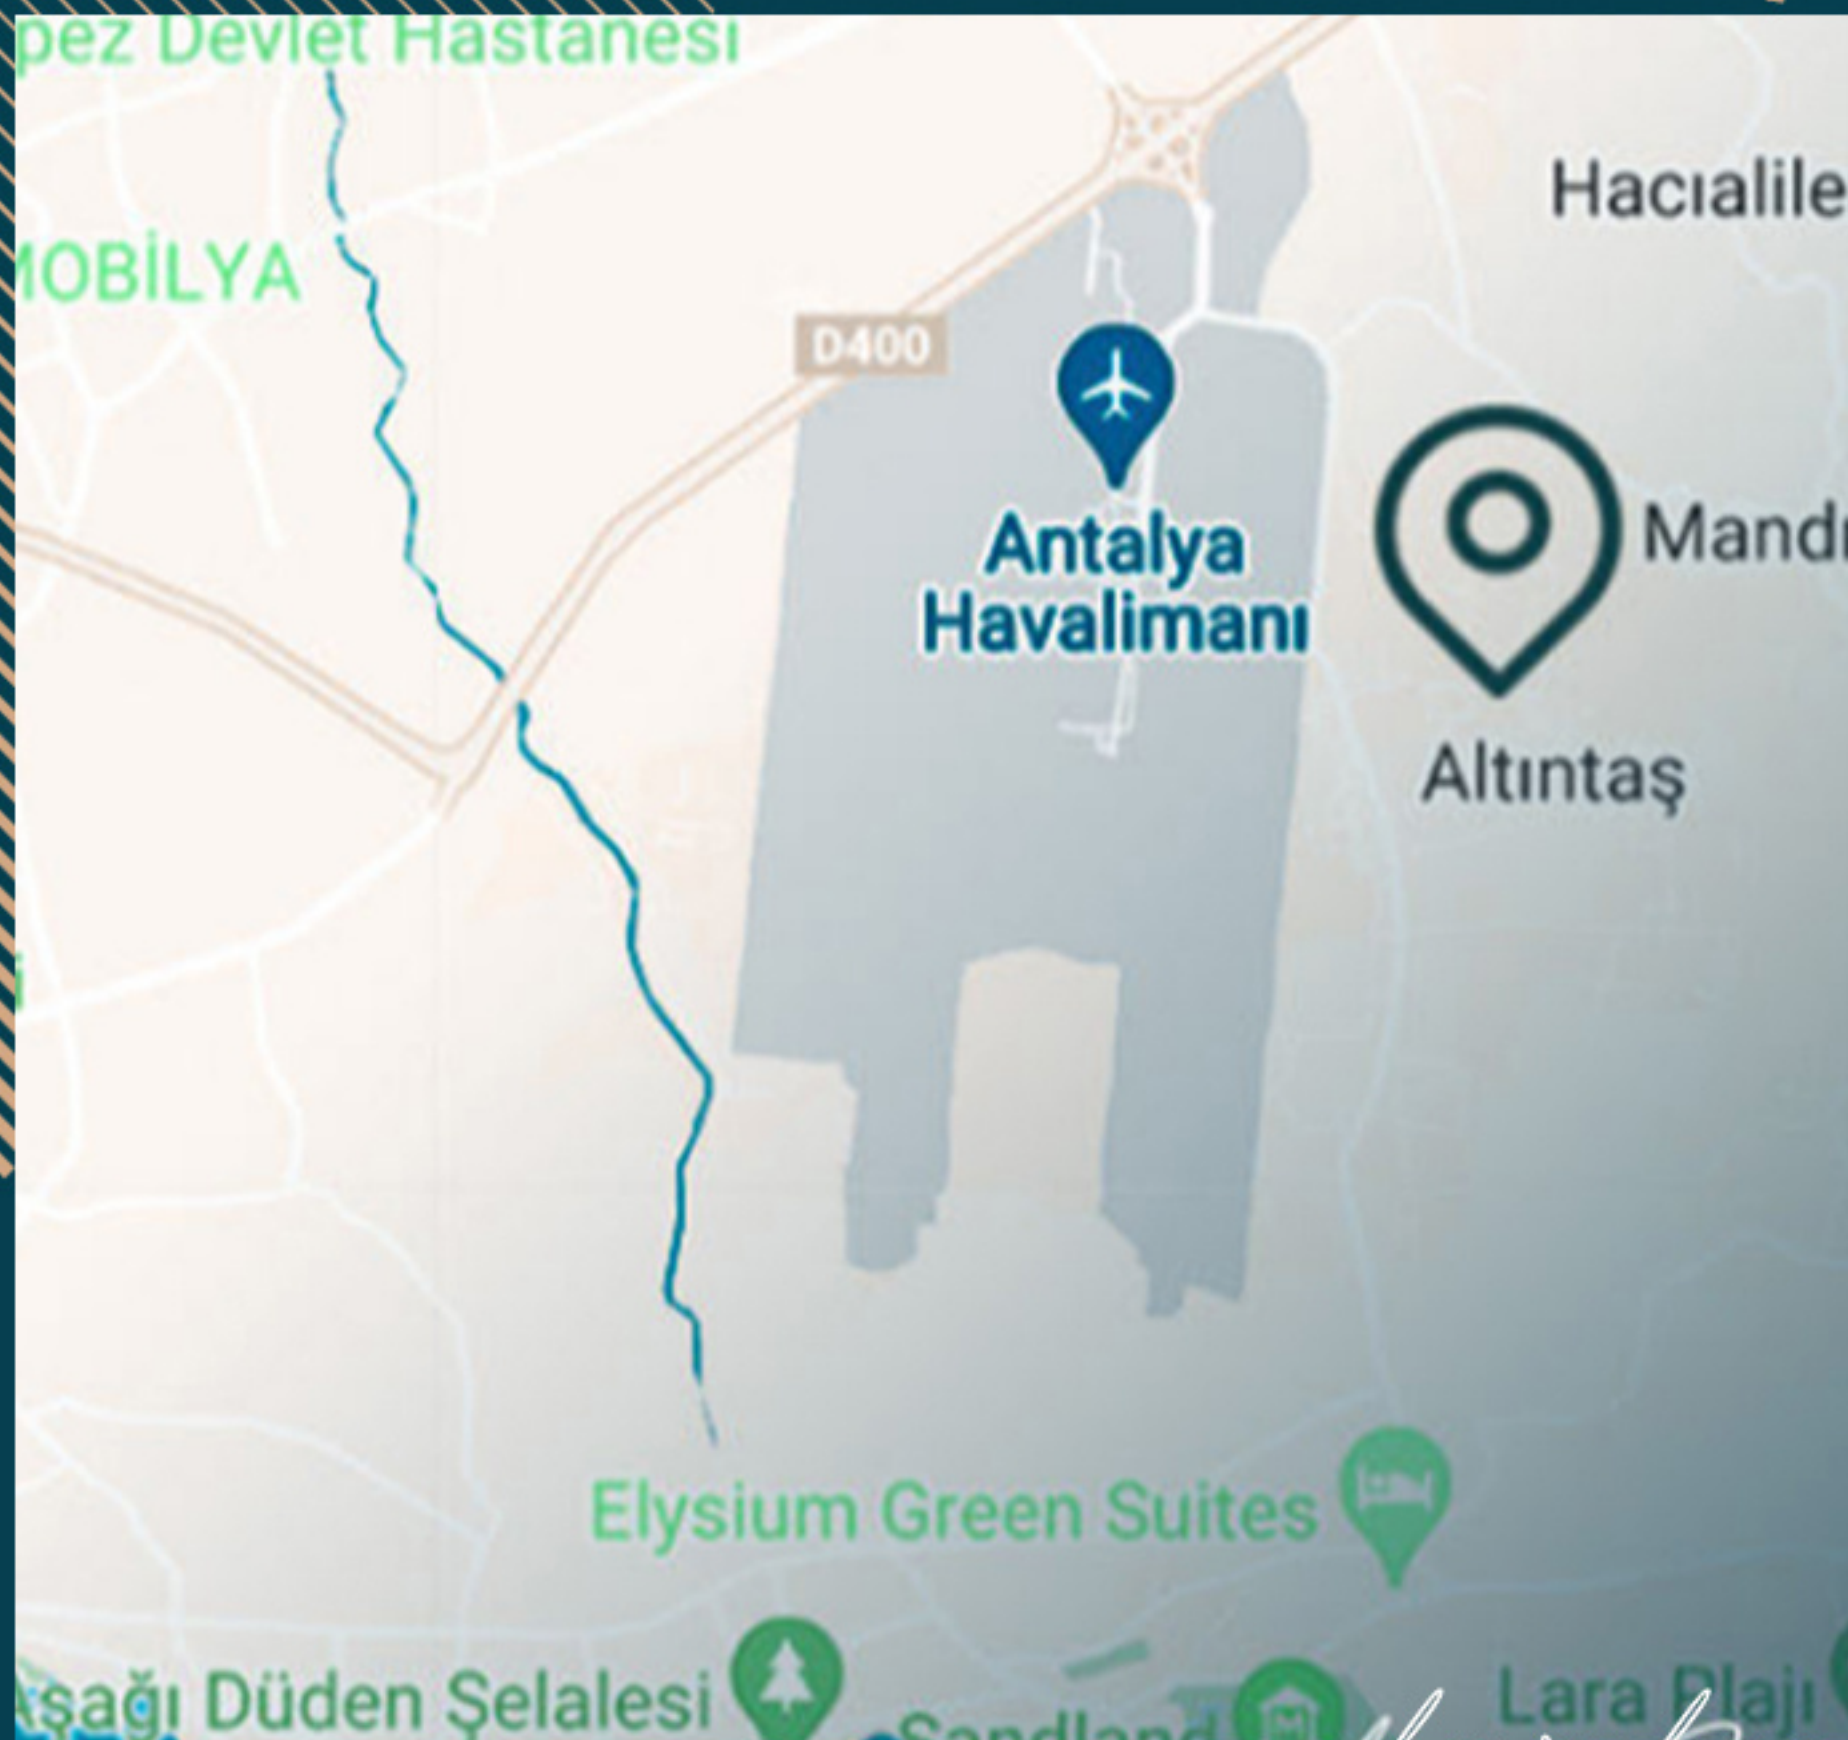

Проект расположился в турецком городе Анталия, одном из самых благоприятных туристических направлений в мире

Локация

- В 2 минутах от трамвайной остановки
- В 15 минутах езды от аэропорта Анталии
- В 10 минутах езды от торгового центра Анталии
- В 10 минутах от больниц
- В 10 минутах от школ