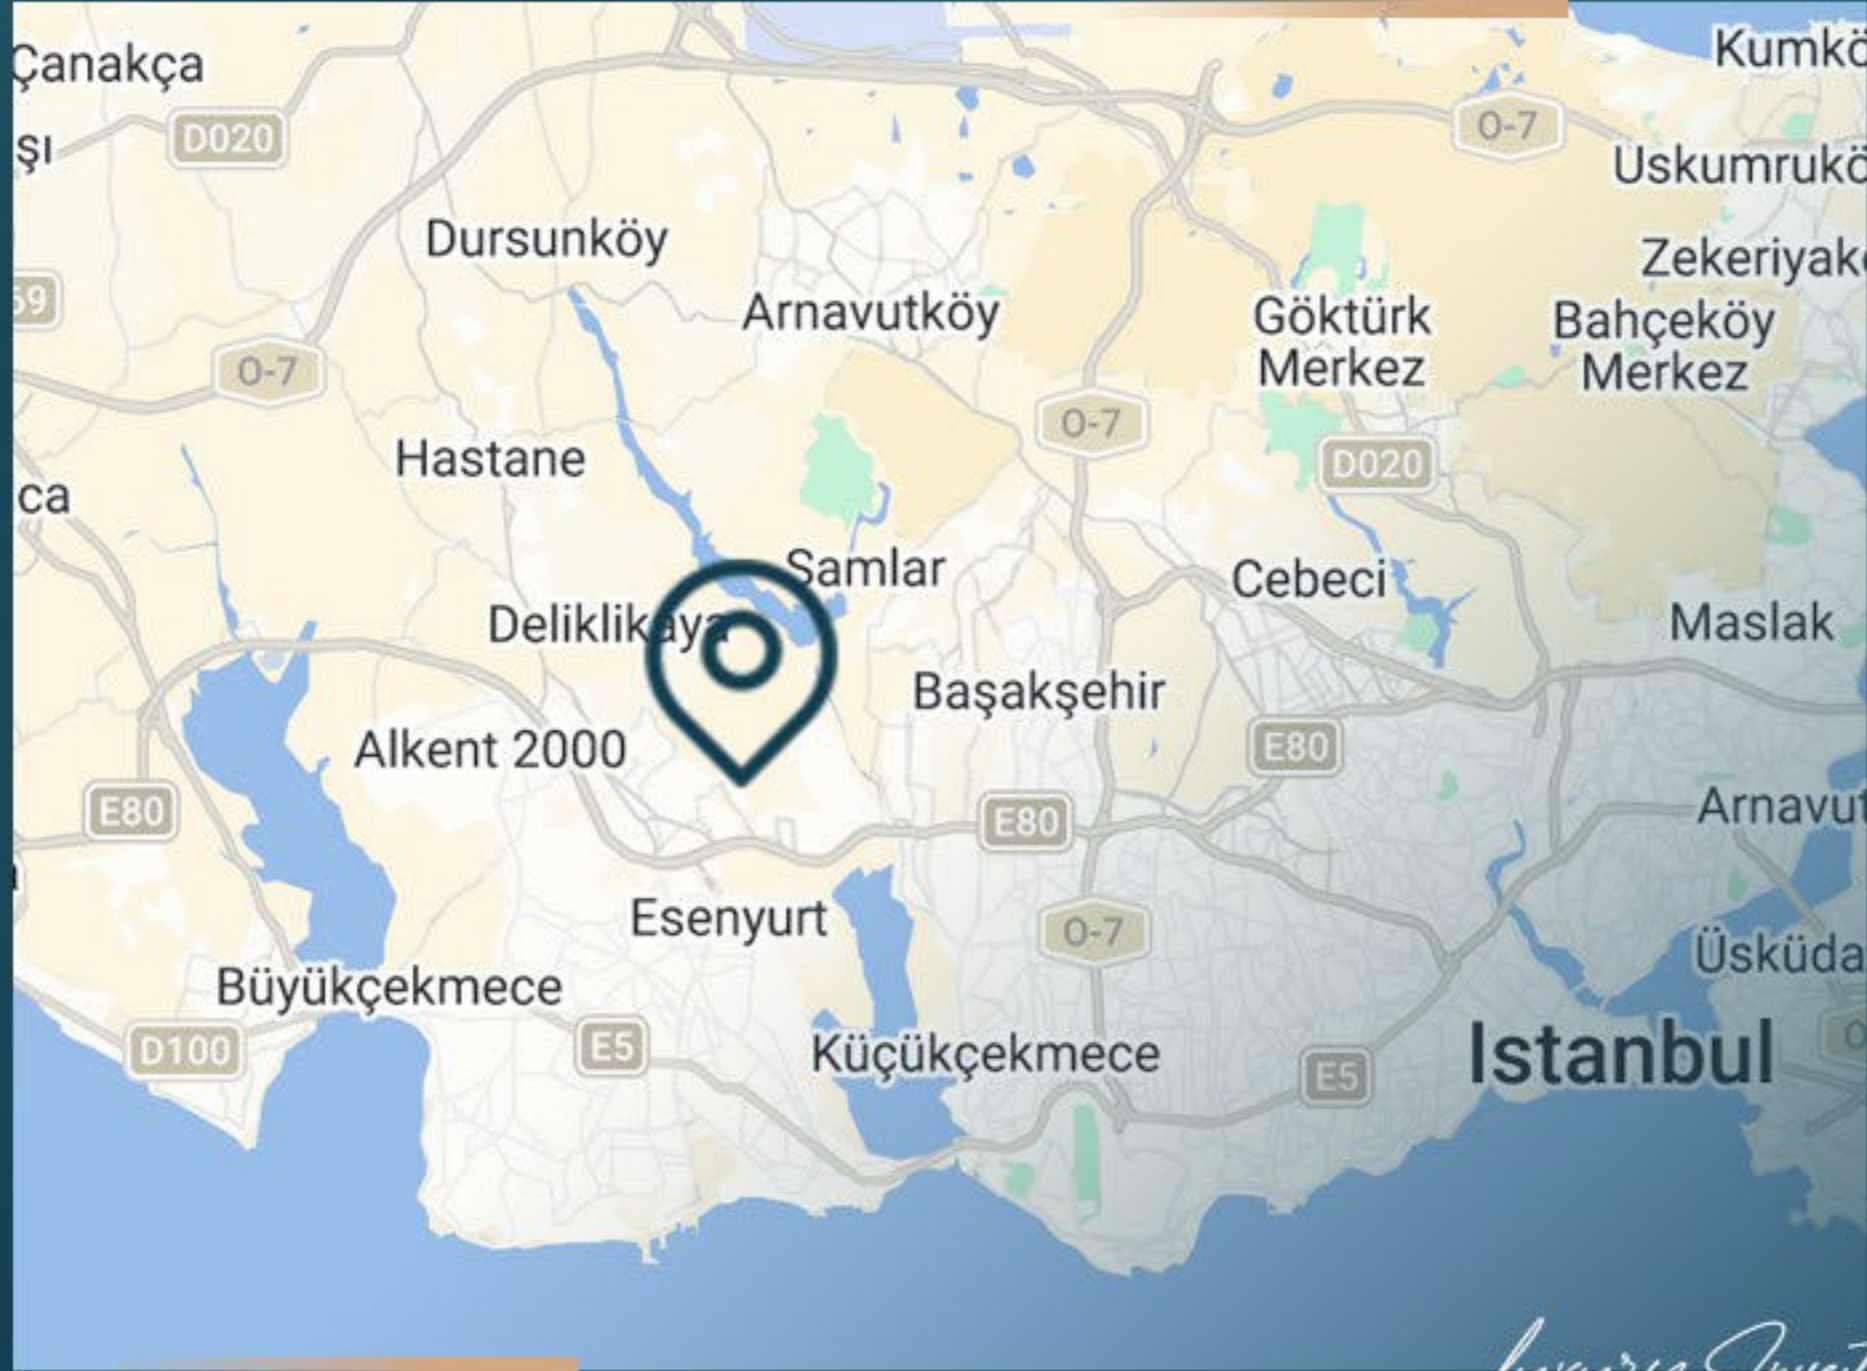

مواقف سيارات مخصصة

11 وحدة تجارية

هذه المرافق توفر تجربة سكن متكاملة تجمع بين الراحة والرفاهية.

معلومات حول موقع المشروع

5 دقائق إلى طريق TEM (E80)

5 دقائق إلى حديقة Gölet Park

5 دقائق إلى Aqua Club

10 دقائق إلى مول Akbatı