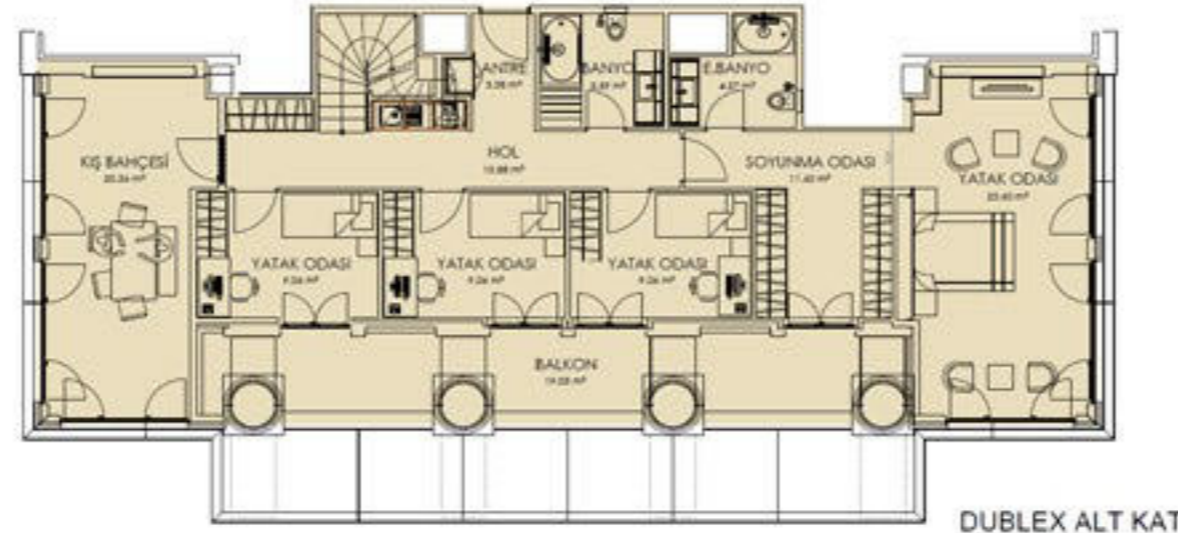

DUBLEX ÜST KAT

DUBLEX ALT KAT