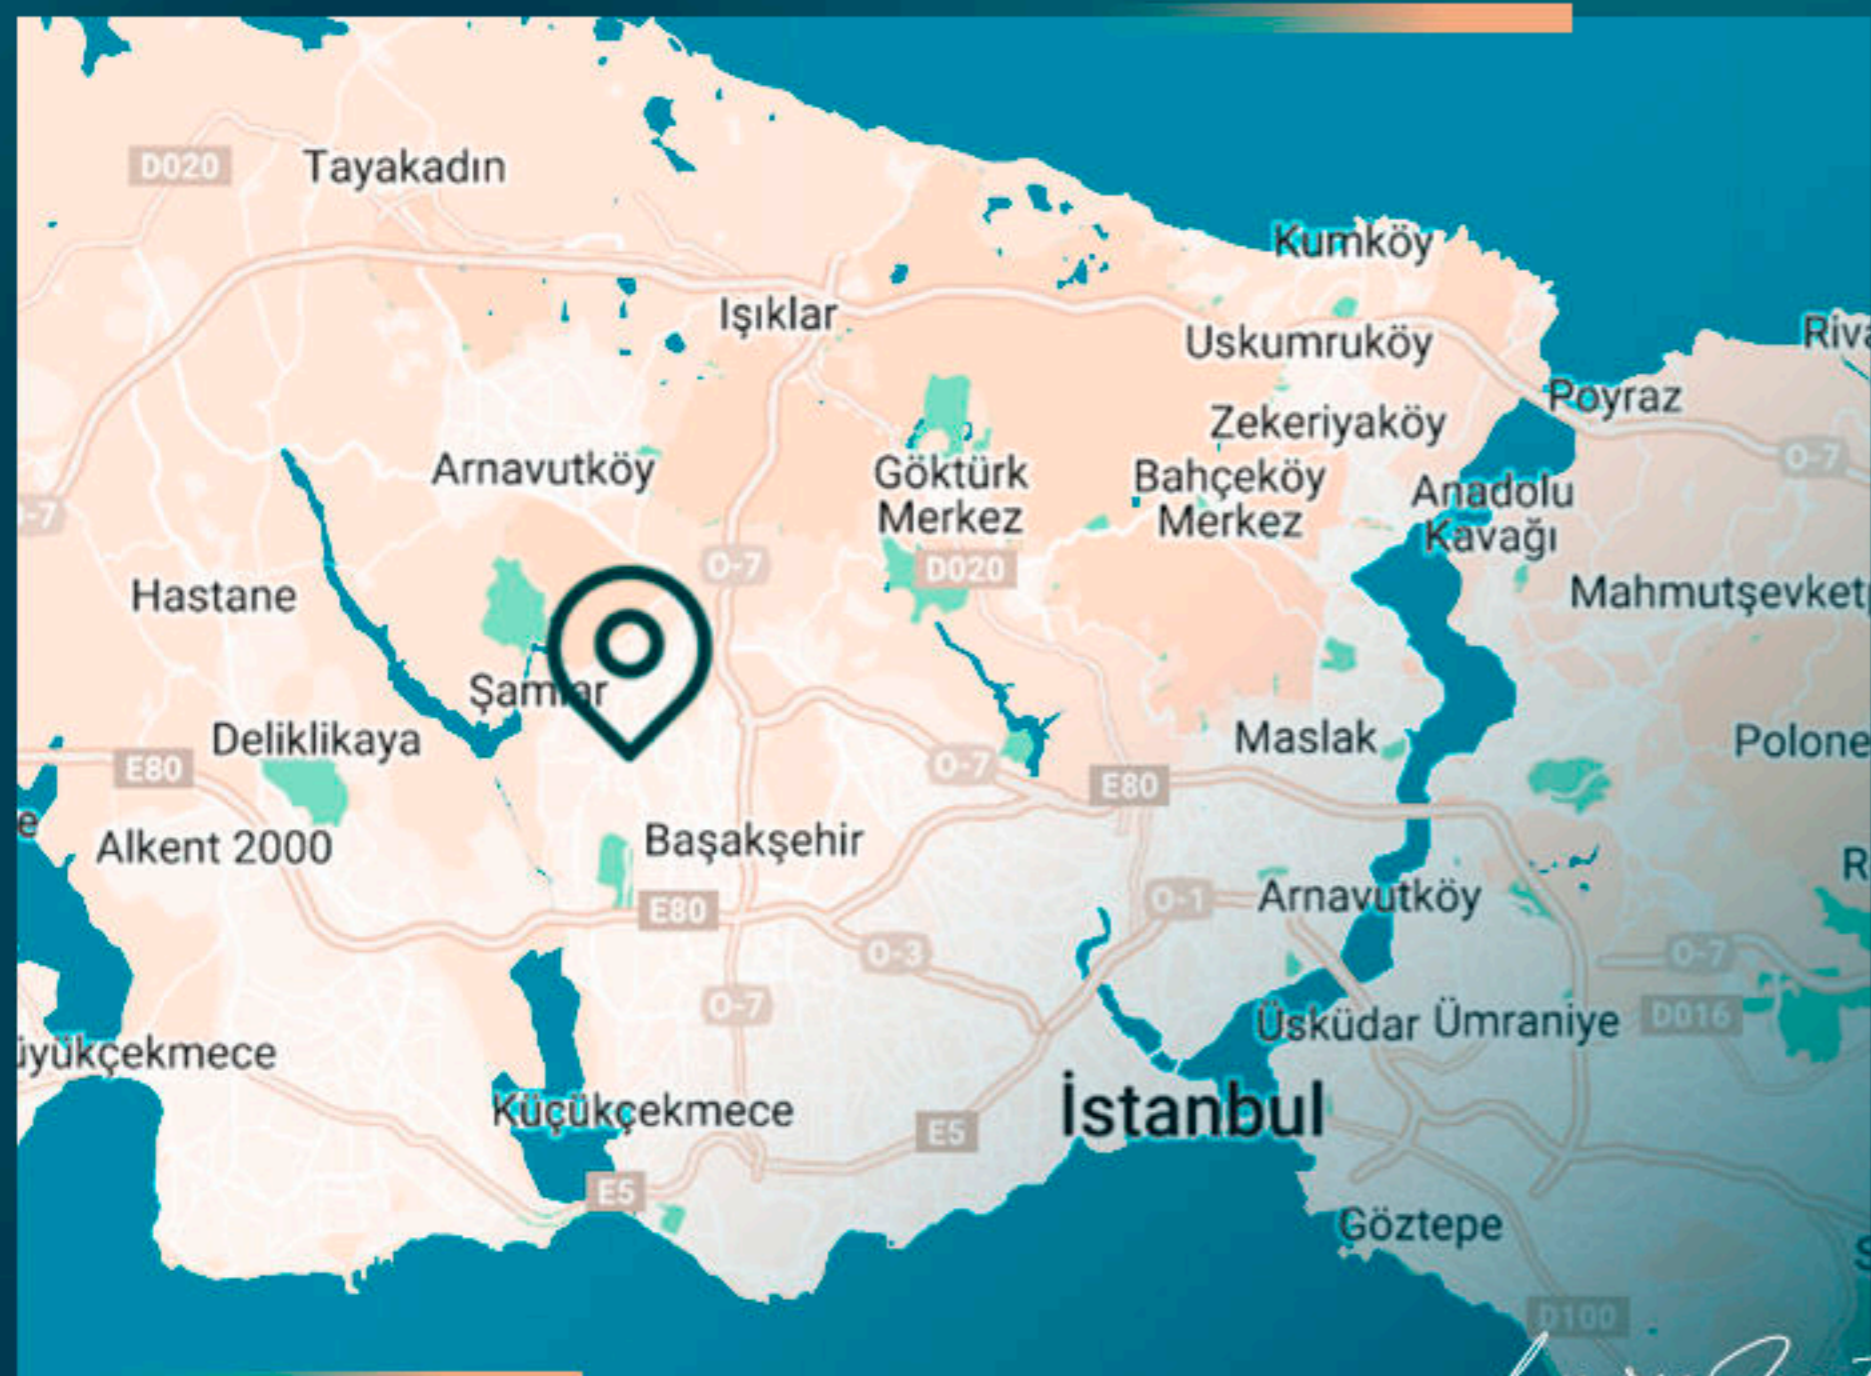

Property Investing

МЕСТОПОЛОЖЕНИЕ ОБЪЕКТА

В 5 минутах от парка Башакшехир Миллет

В 5 минутах от Национальной библиотеки

Башакшехира

В 5 минутах езды от больницы Basaksehir Cam ve

Sakura Hospital

В 10 минутах езды от ТЦ Mall of Istanbul

В 10 минутах езды от аэропорта Стамбула