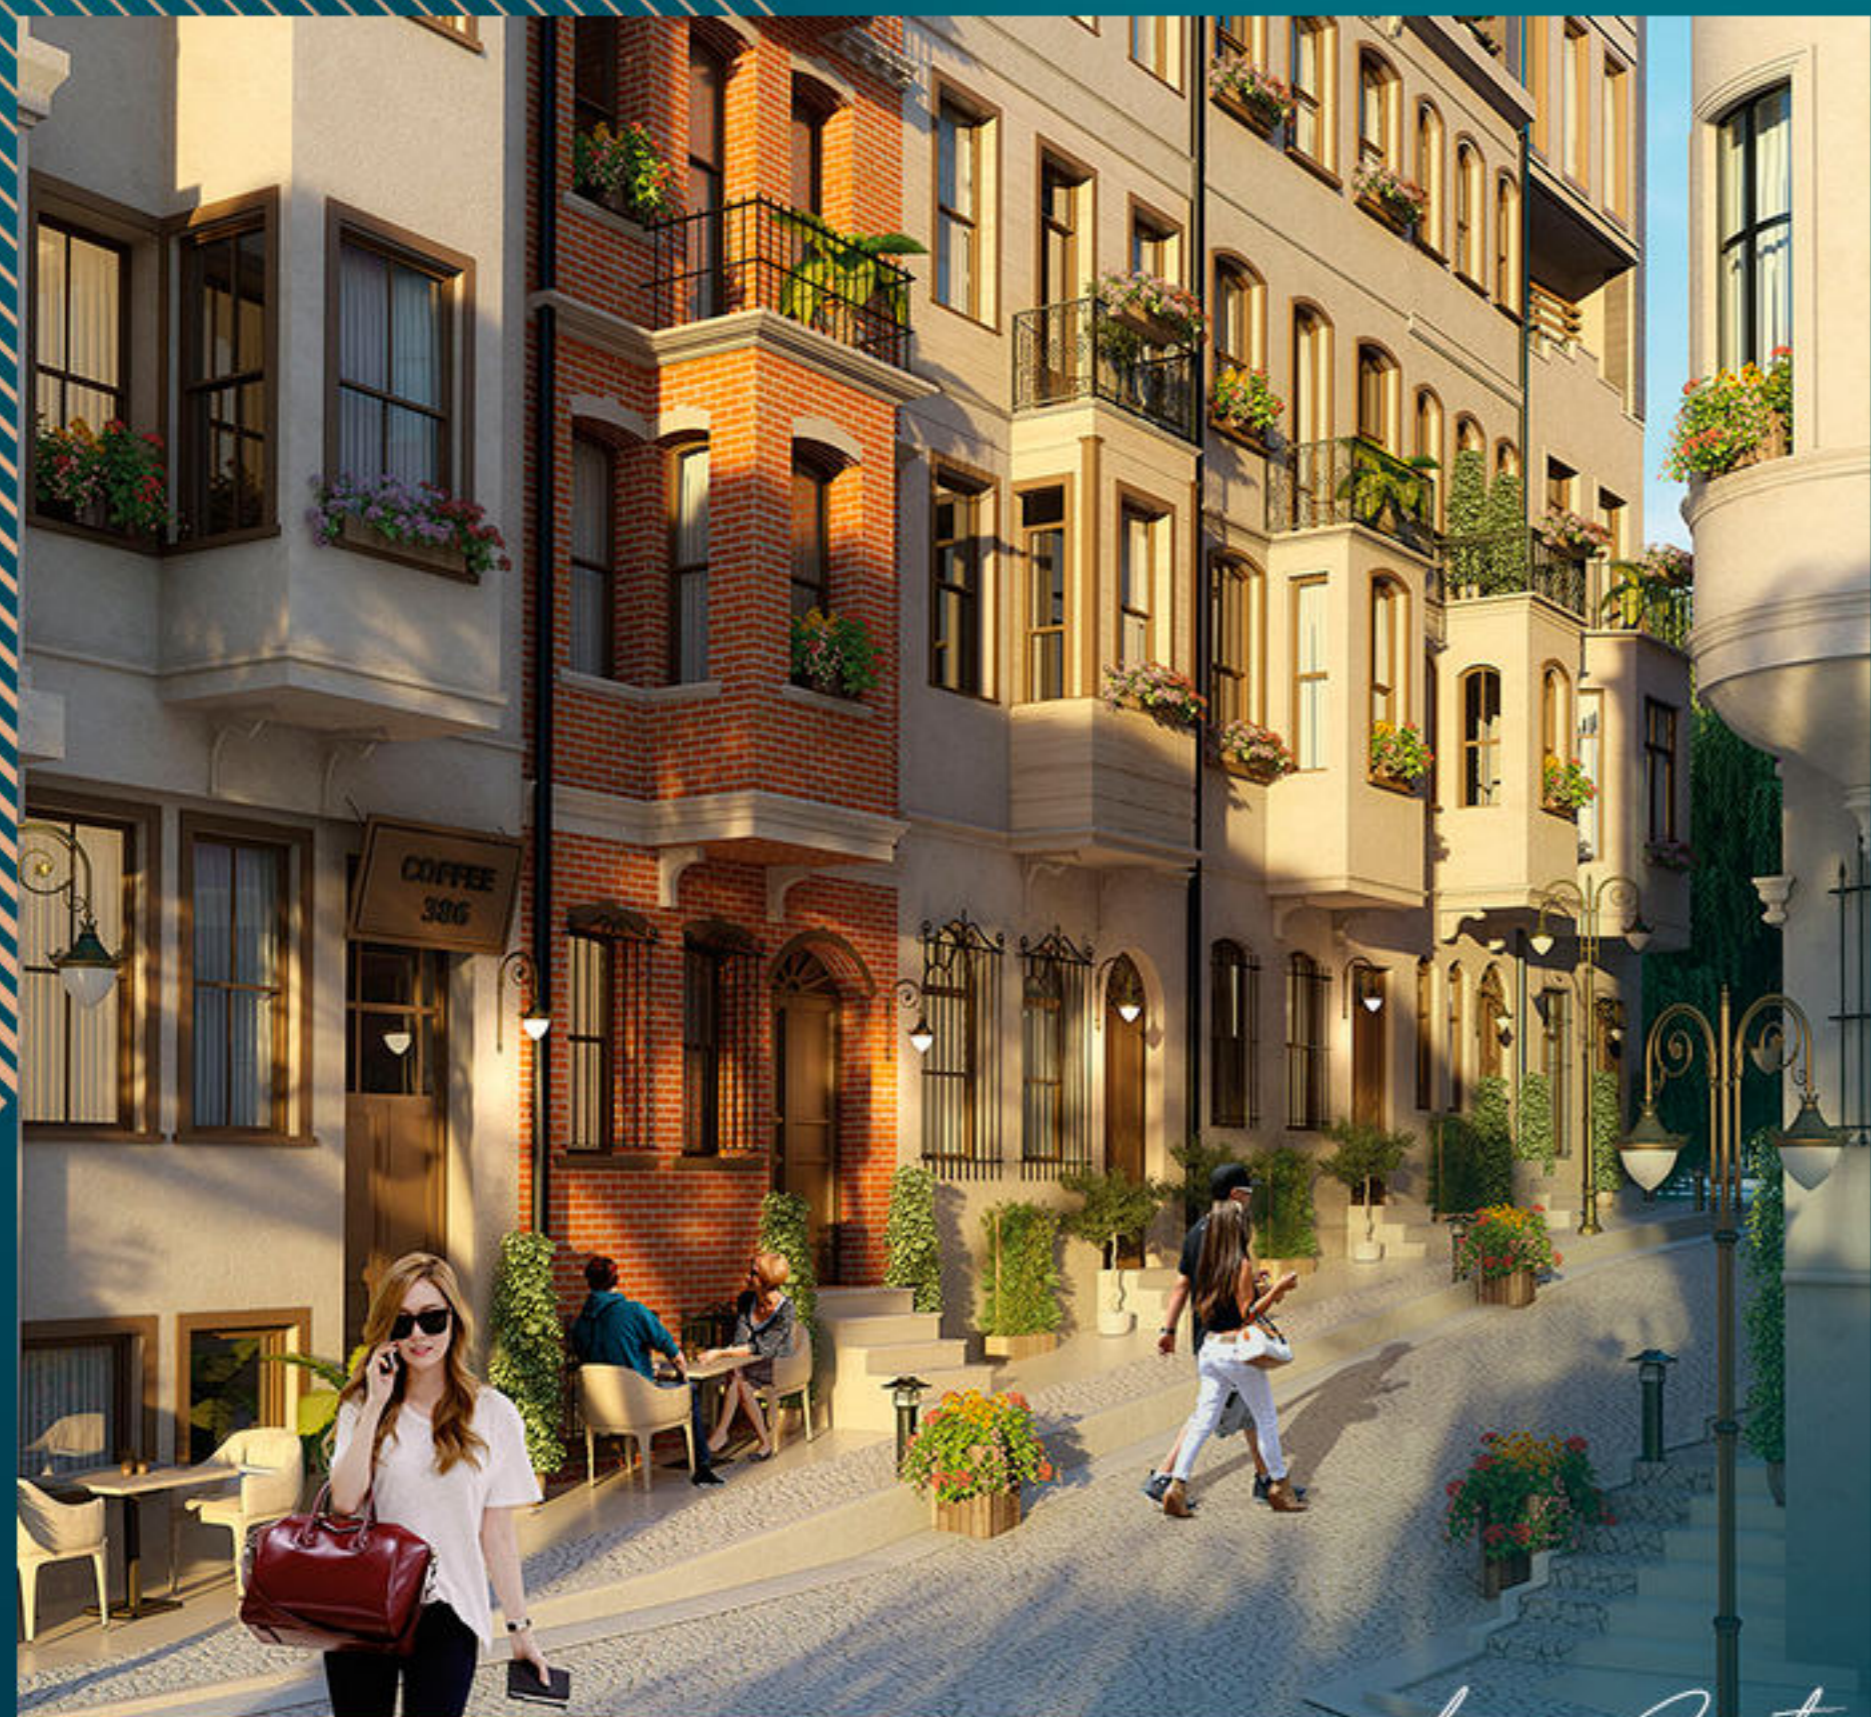

Luxury Investing

ОПИСАНИЕ НЕДВИЖИМОСТИ

Этот специальный проект расположен в Таксима, в самом сердце города. От Галаты, обогащенной коммерческой деятельностью, до Бейоглу и Пера, где расположены посольства, здесь оживленное место, отвечающее широкому спектру потребностей.

Район Таксим, где расположены старейшие учебные заведения Стамбула, музеи и выставки, также богат культурными ценностями.

В состав проекта входят 9 блоков и 918 квартир.