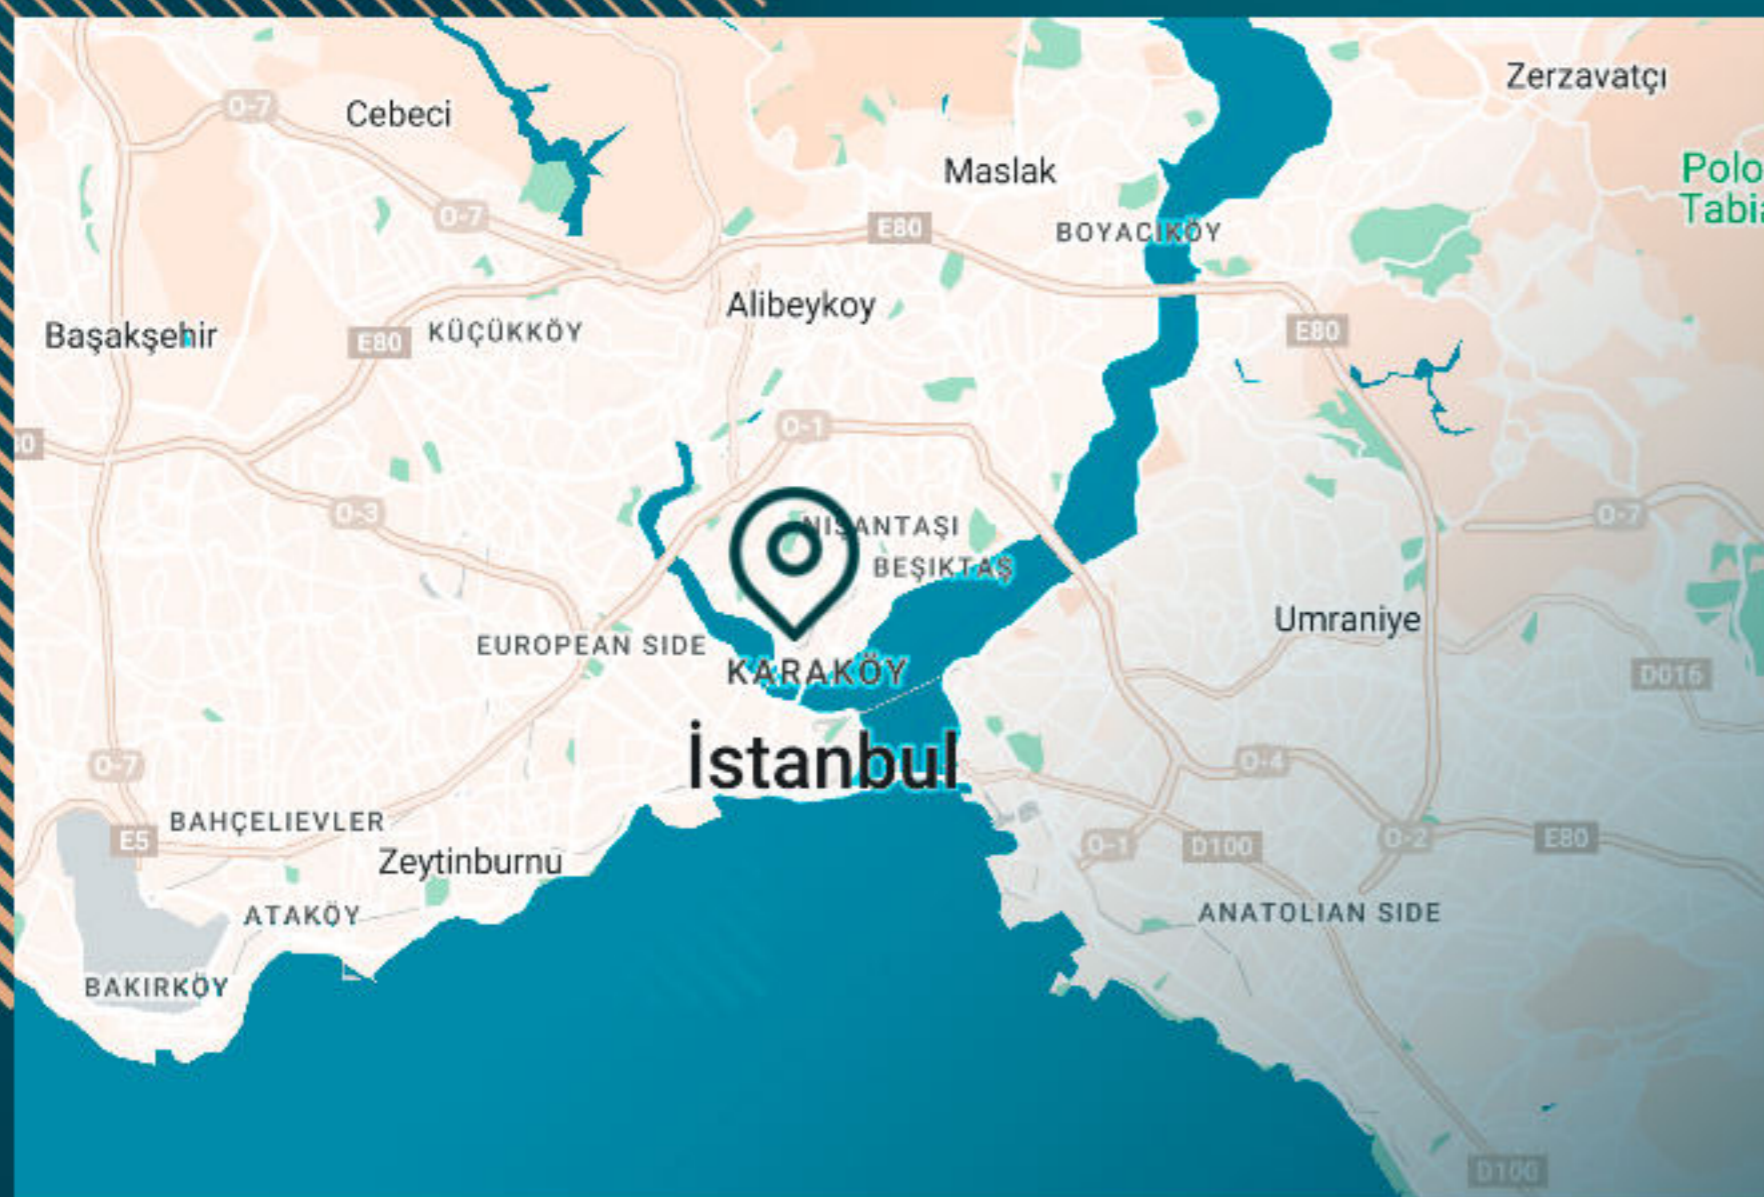

# МЕСТОПОЛОЖЕНИЕ ОБЪЕКТА

в 17-ти километрах от Босфорского моста  
в 6-ти километрах от Левента  
в 3-х километрах от Эминону  
километрах от Нишанташи  
в 360 метрах от площади Таксим  
в 300 метрах от станции метро.