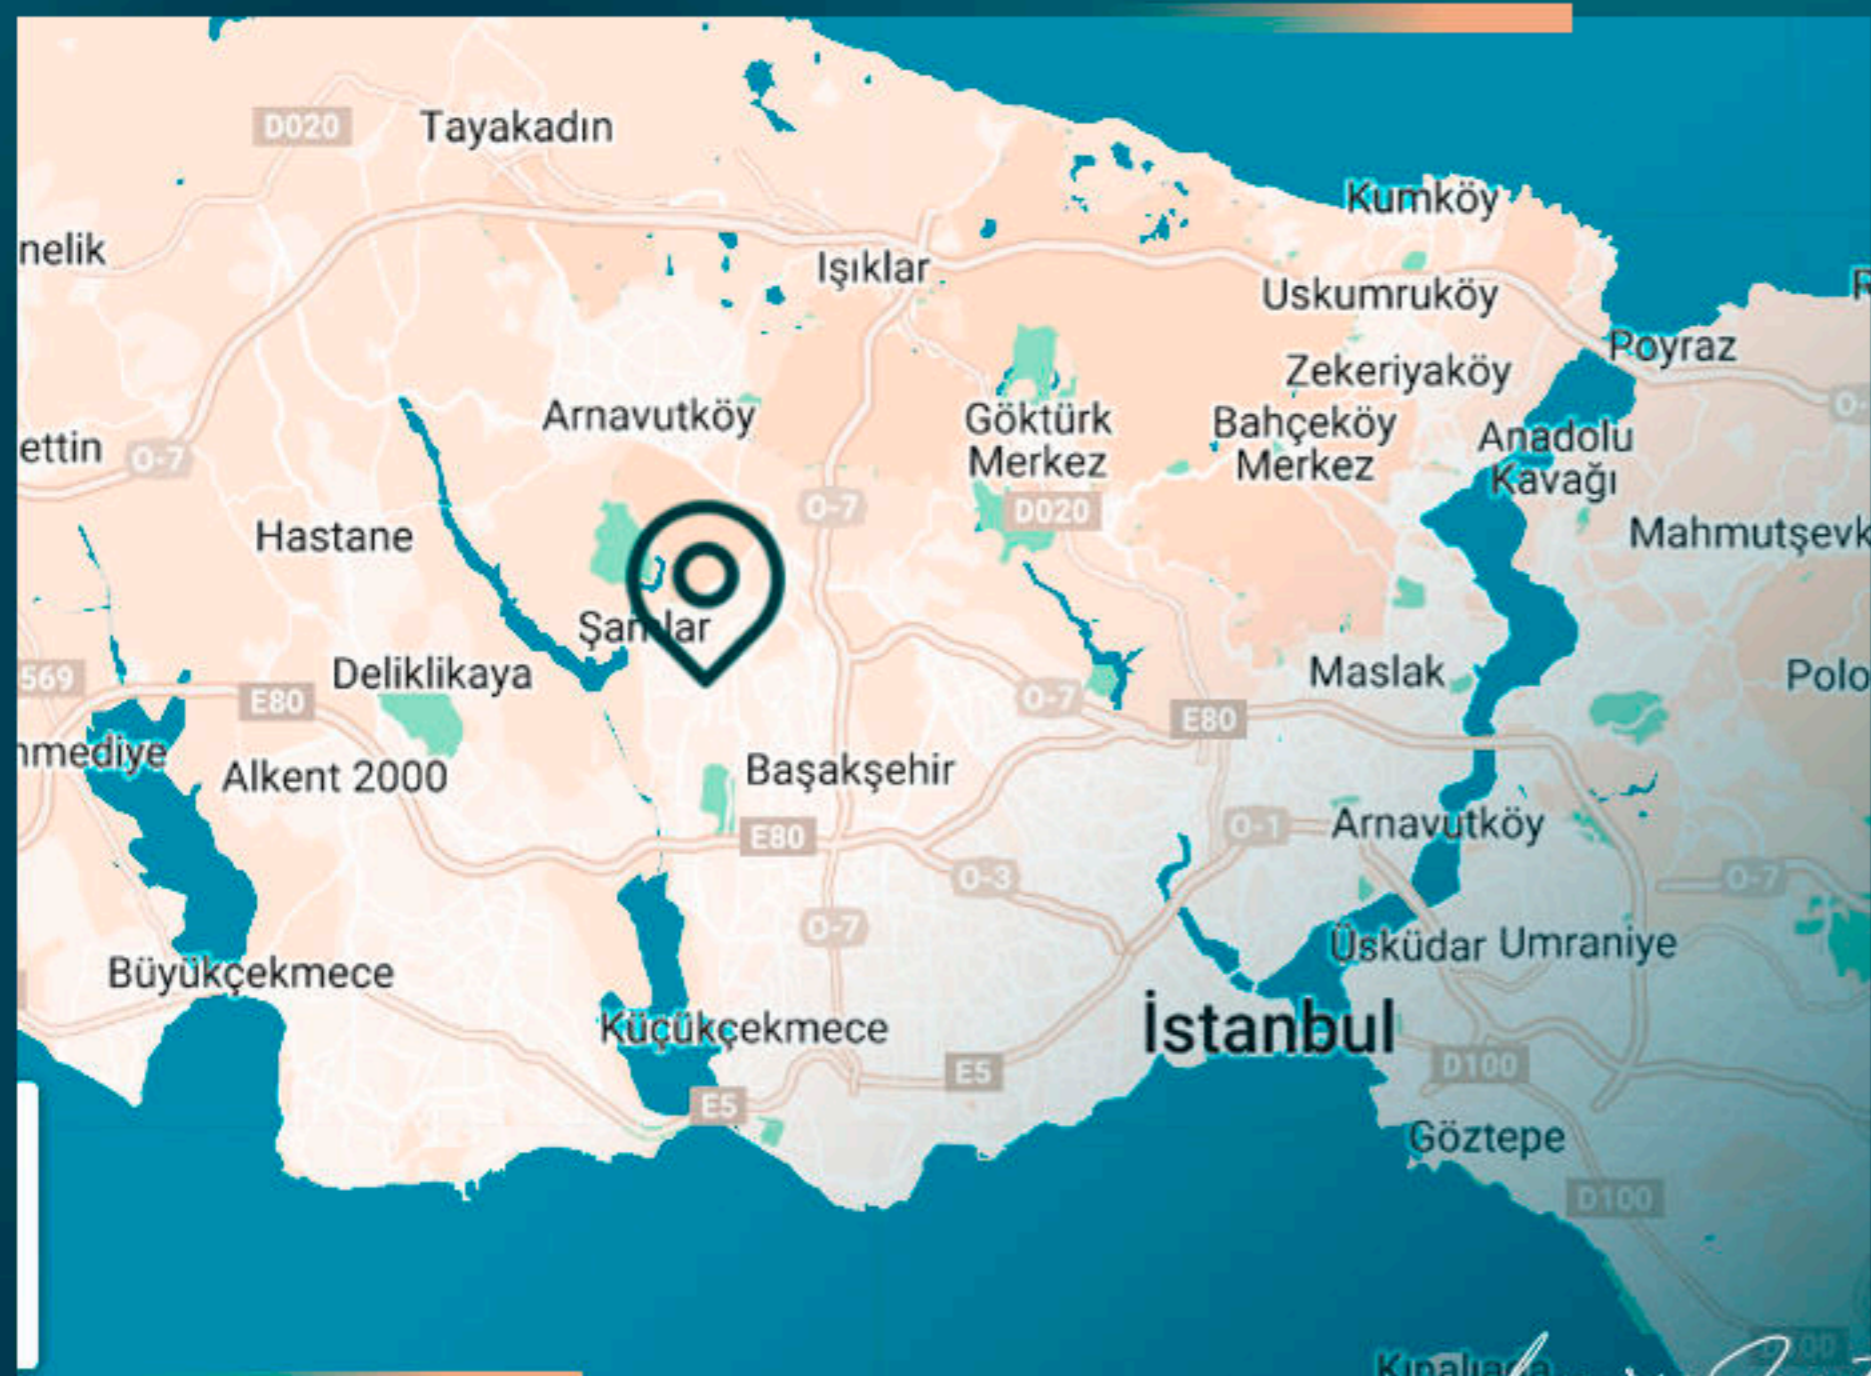

## ДЕТАЛИ ПРОЕКТА

Это жилой и инвестиционный проект, имеющий особое расположение в районе Башакшехир, на европейской стороне Стамбула.

Проект расположен в самом центре Башакшехира, уникального жилого района, недалеко от аэропорта Стамбула.

# МЕСТОПОЛОЖЕНИЕ ОБЪЕКТА

- В 3 минутах от станции метро
- В 3 минутах от торгового центра Metro
- В 3 минутах от медицинского городка
- В 5 минутах от Университета Ибн Халдуна
- В 5 минутах от Стамбульского канала
- В 20 минутах езды от аэропорта Стамбула