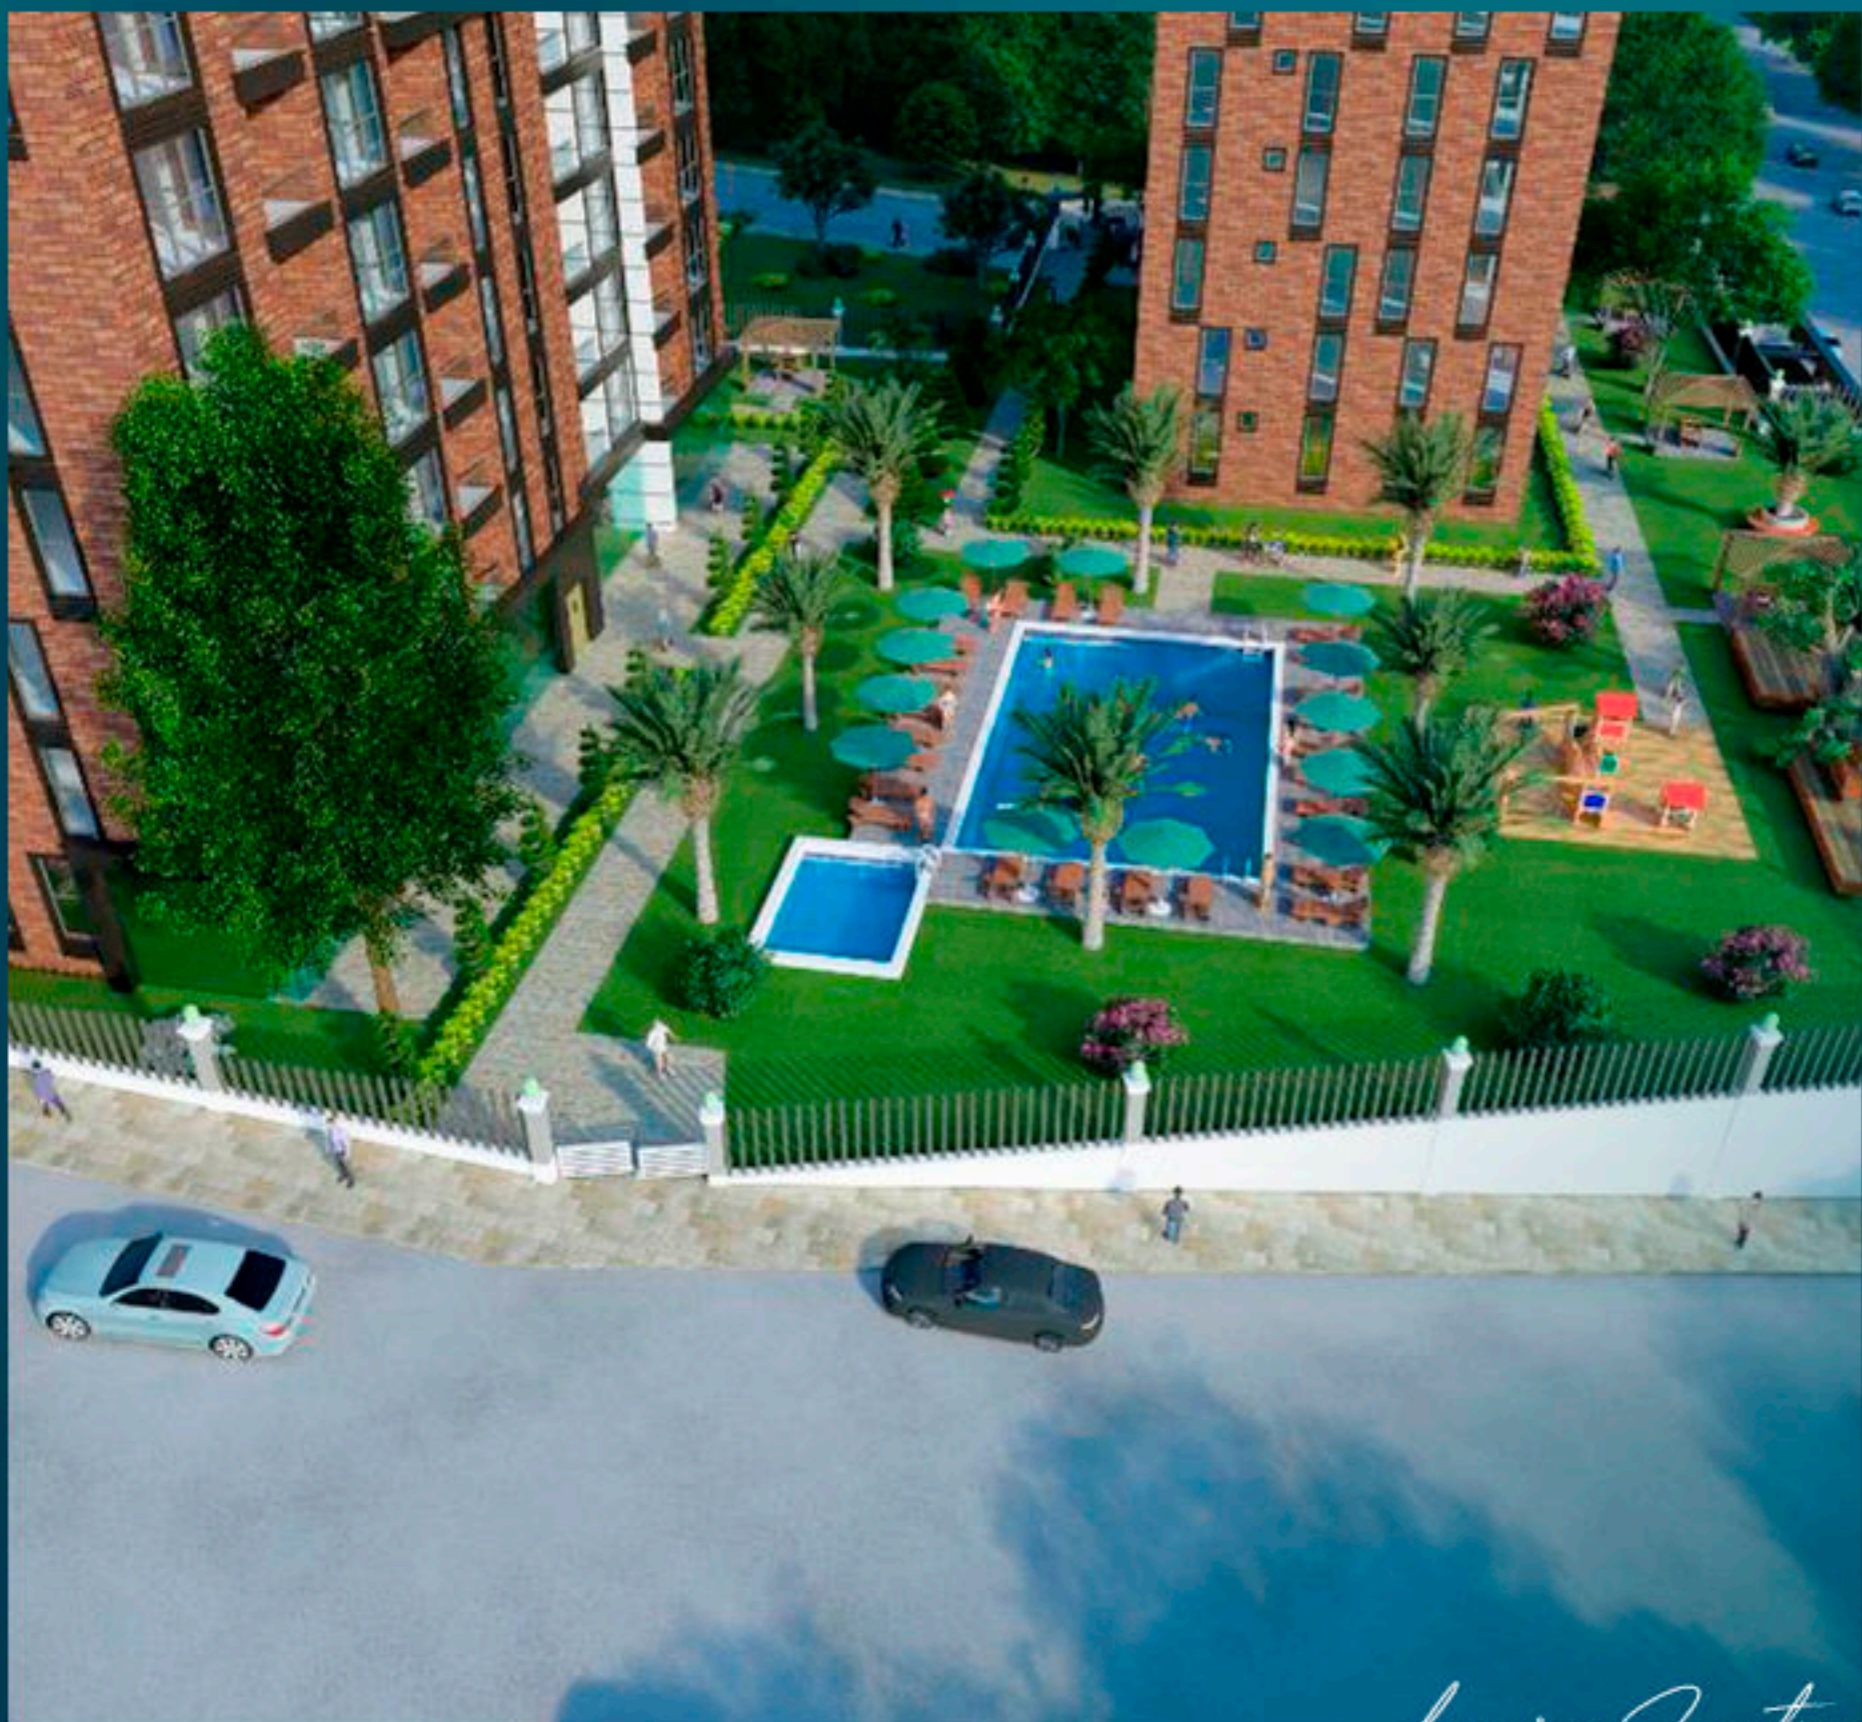

## ДЕТАЛИ ПРОЕКТА

В этом проекте вас ждут новые апартаменты с высоким качеством и стандартами.

Площадь проекта составляет 5542 кв.м., из них 1200 кв.м. площадь застройки и 4300 кв.м. зеленая зона.

Комплекс состоит из 2 блоков, в которых расположено в общей сложности 160 квартир и 4 коммерческих объекта.

Стоит отметить, что эти дома были спроектированы не только как жилье, но и как дружелюбное соседство, где вы будете собирать незабываемые воспоминания со своей семьей и близкими.

*Luxury Investing*

Проект расположен на азиатской стороне Стамбула, в центре района Картал, недалеко от важных точек города.