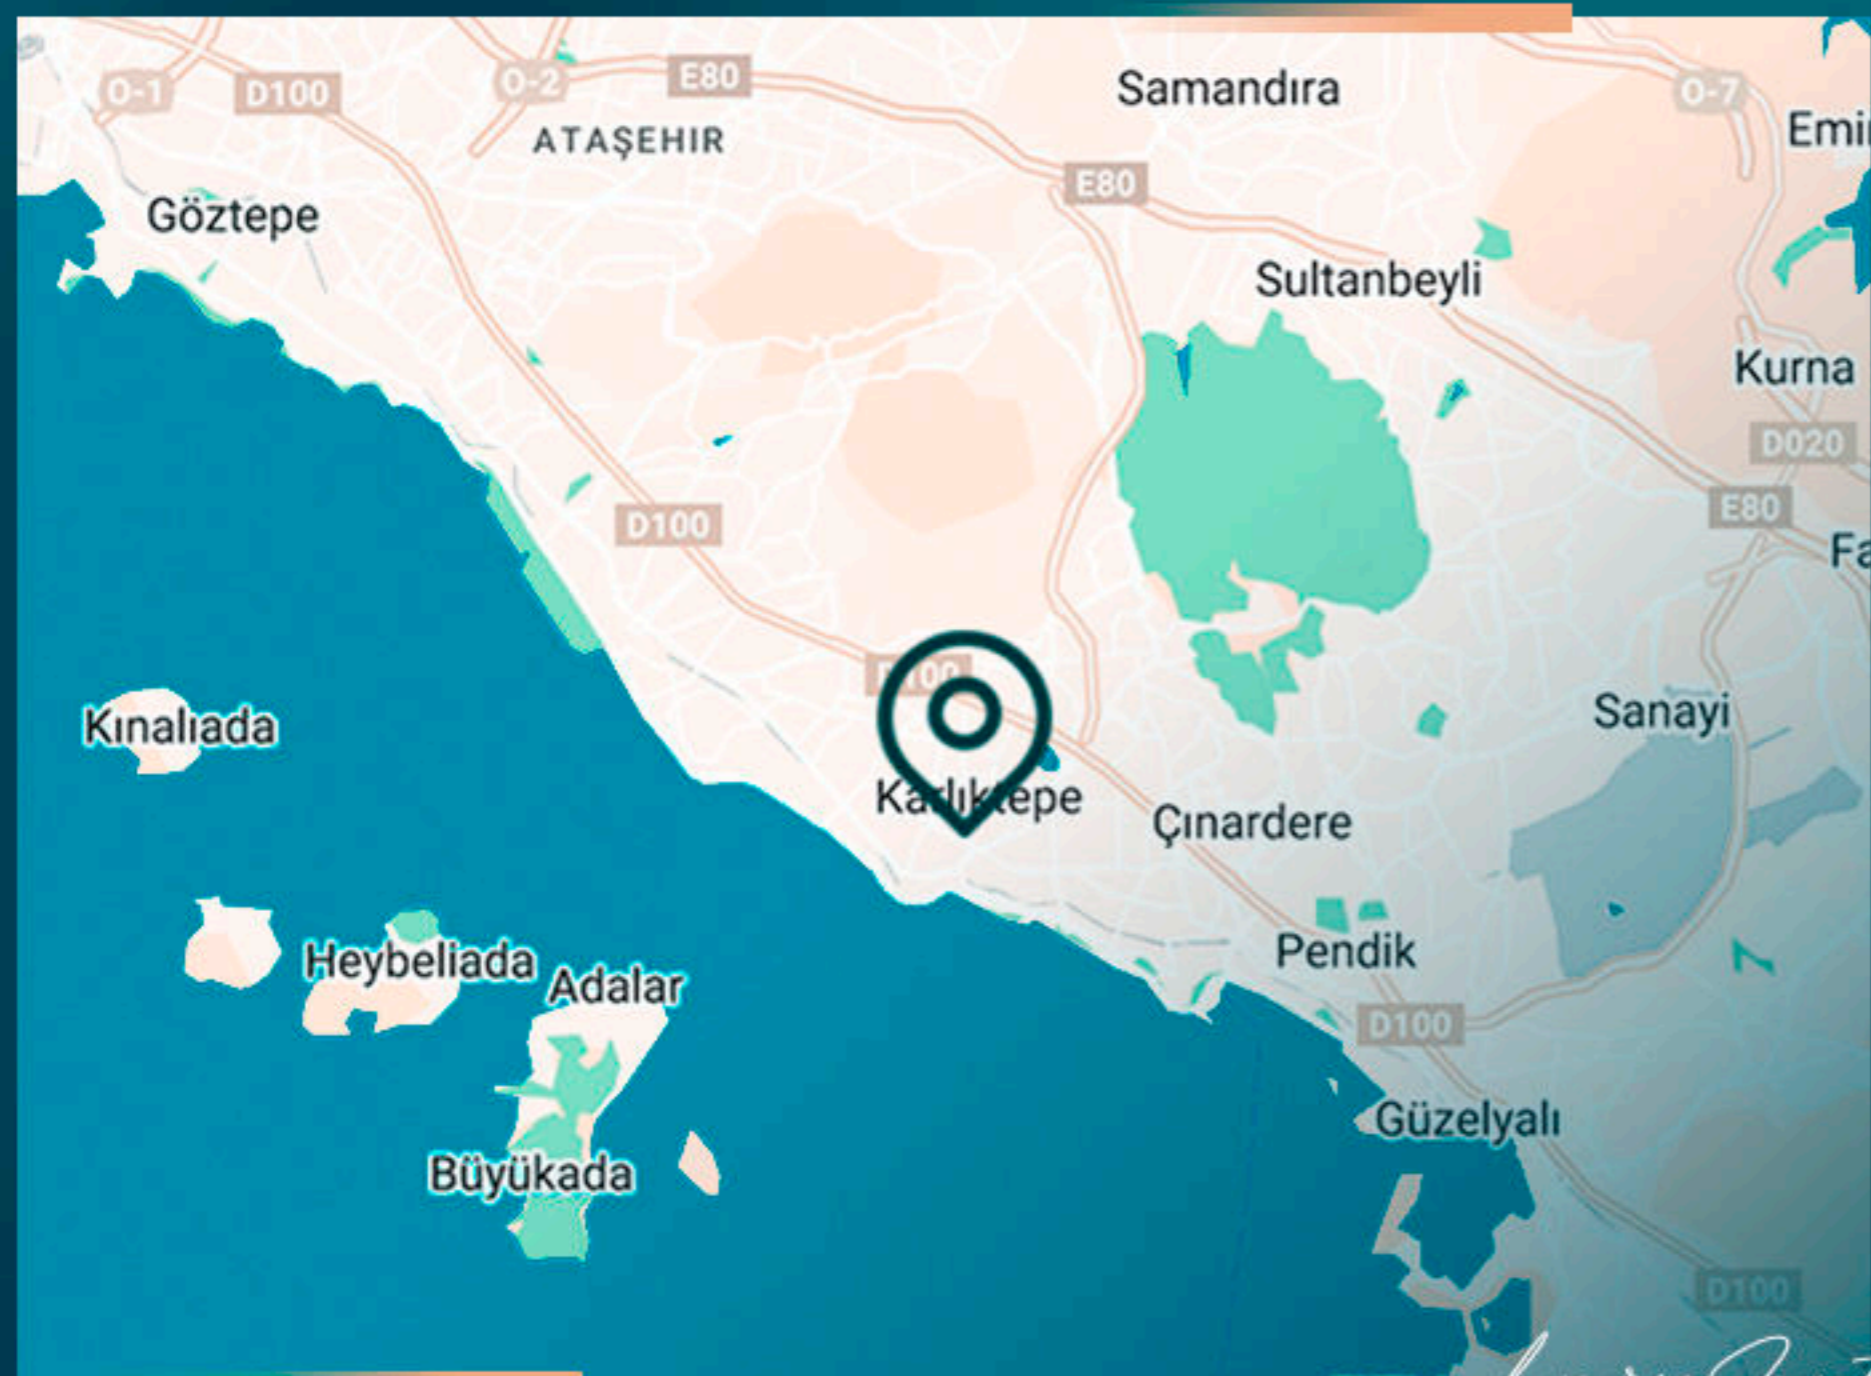

Район Картал имеет тесную связь с остальными районами Стамбула, благодаря соединению с сетью автомагистралей, а также разнообразному и быстрому общественному транспорту.

Проект имеет особое расположение между двумя важными линиями, Метро и Мармарай.

## МЕСТОПОЛОЖЕНИЕ ОБЪЕКТА

В 5 минутах от Ist Marina

В 5 минутах от побережья Картал

В 5 минутах от Картал IDO

В 5 минутах от Мармарай

В 2 минутах от станции метро

В 15 минутах езды от аэропорта Сабиха

*Real Estate Investing*