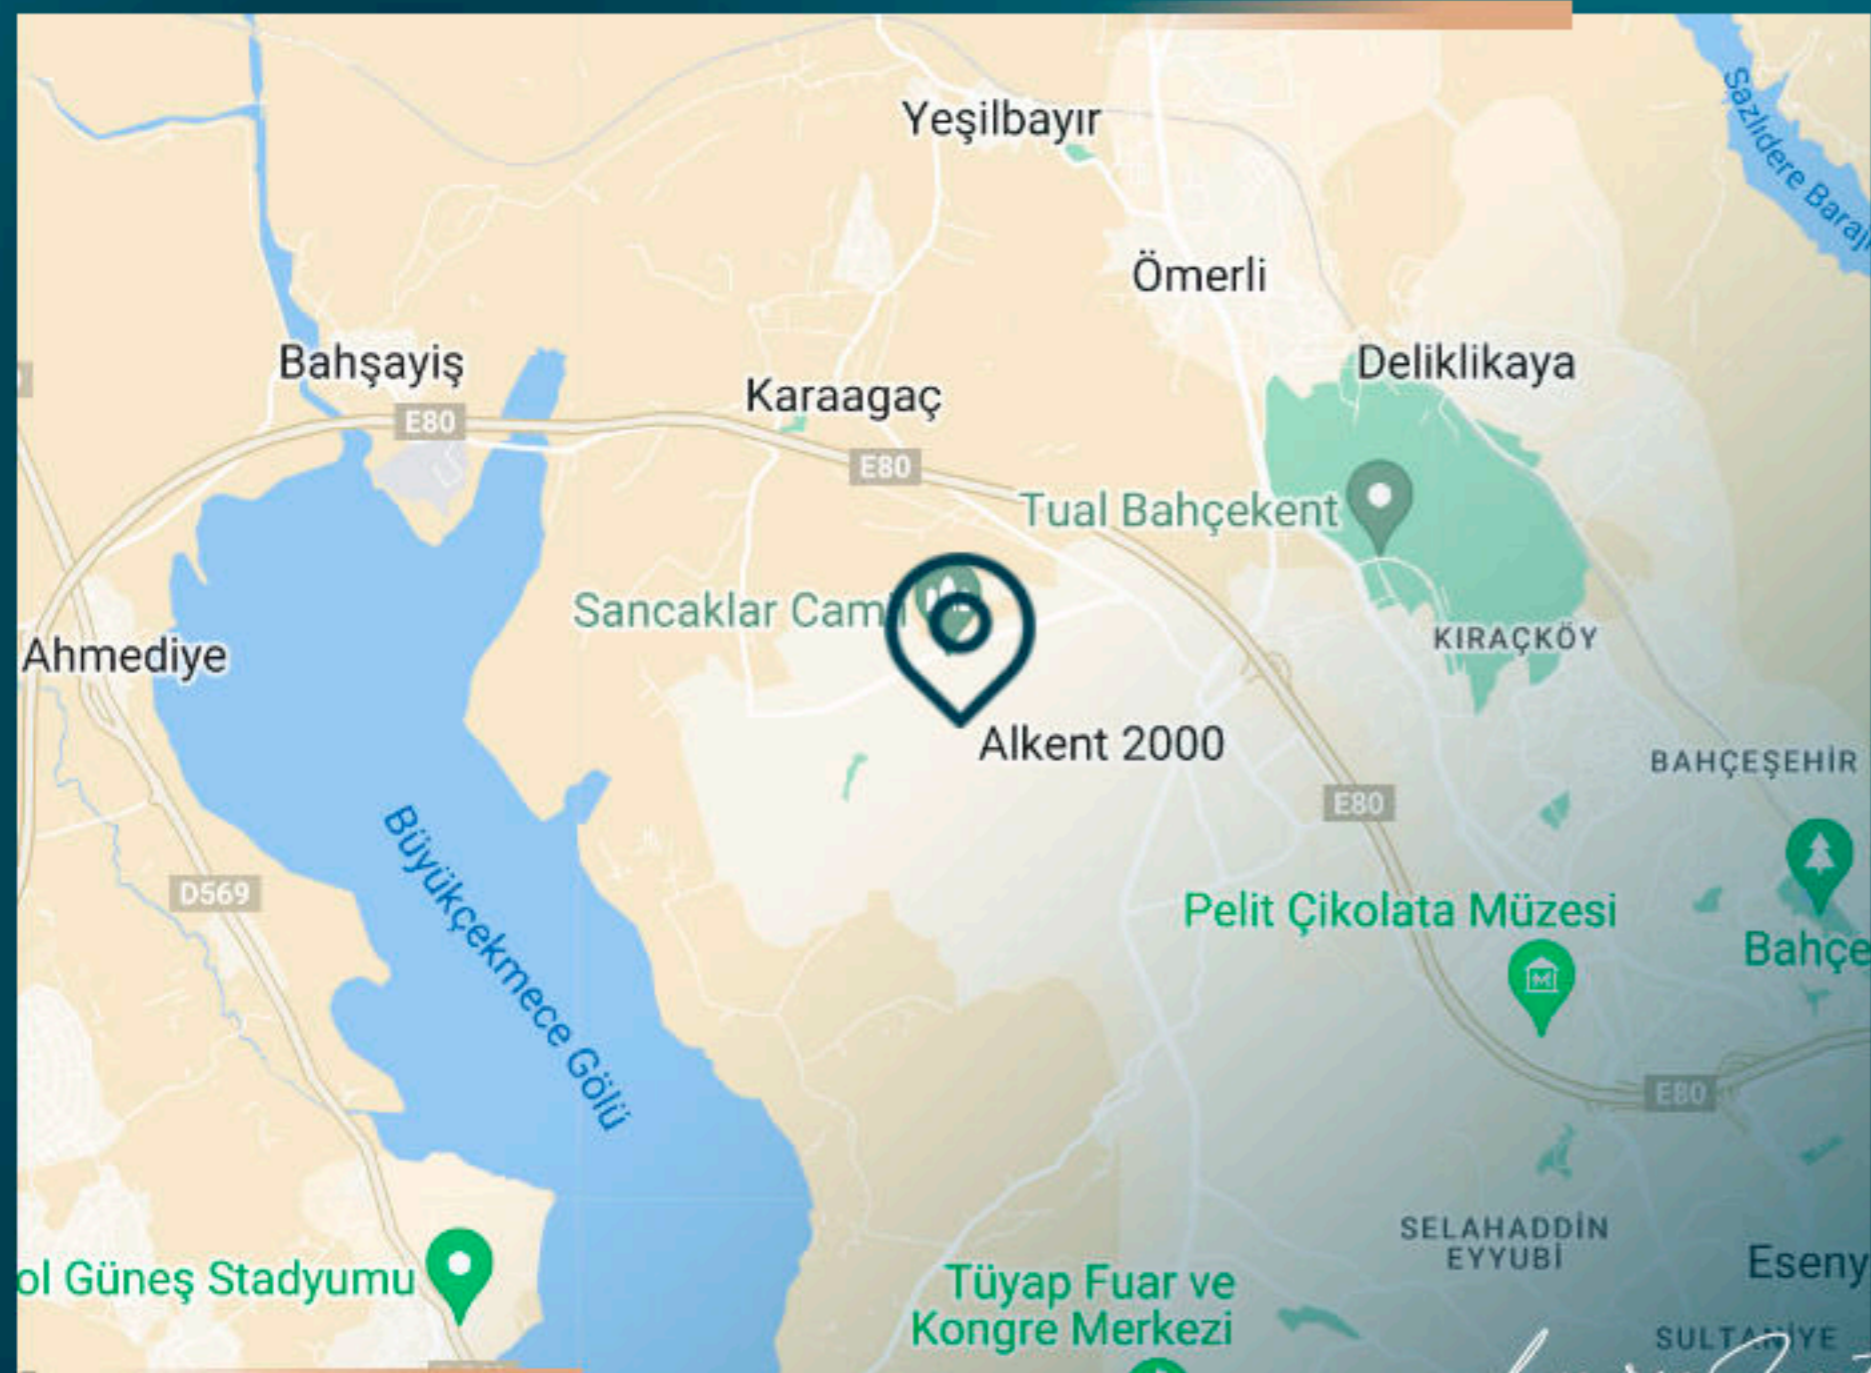

# МЕСТОПОЛОЖЕНИЕ ОБЪЕКТА

В 7 минутах езды от университетов

В 8 минутах от моря

В 9 минутах от торговых центров

В 9 минутах от больниц

В 9 минутах от отелей

В 9 минутах от центра Тюзп

В 12 минутах езды от метробуса