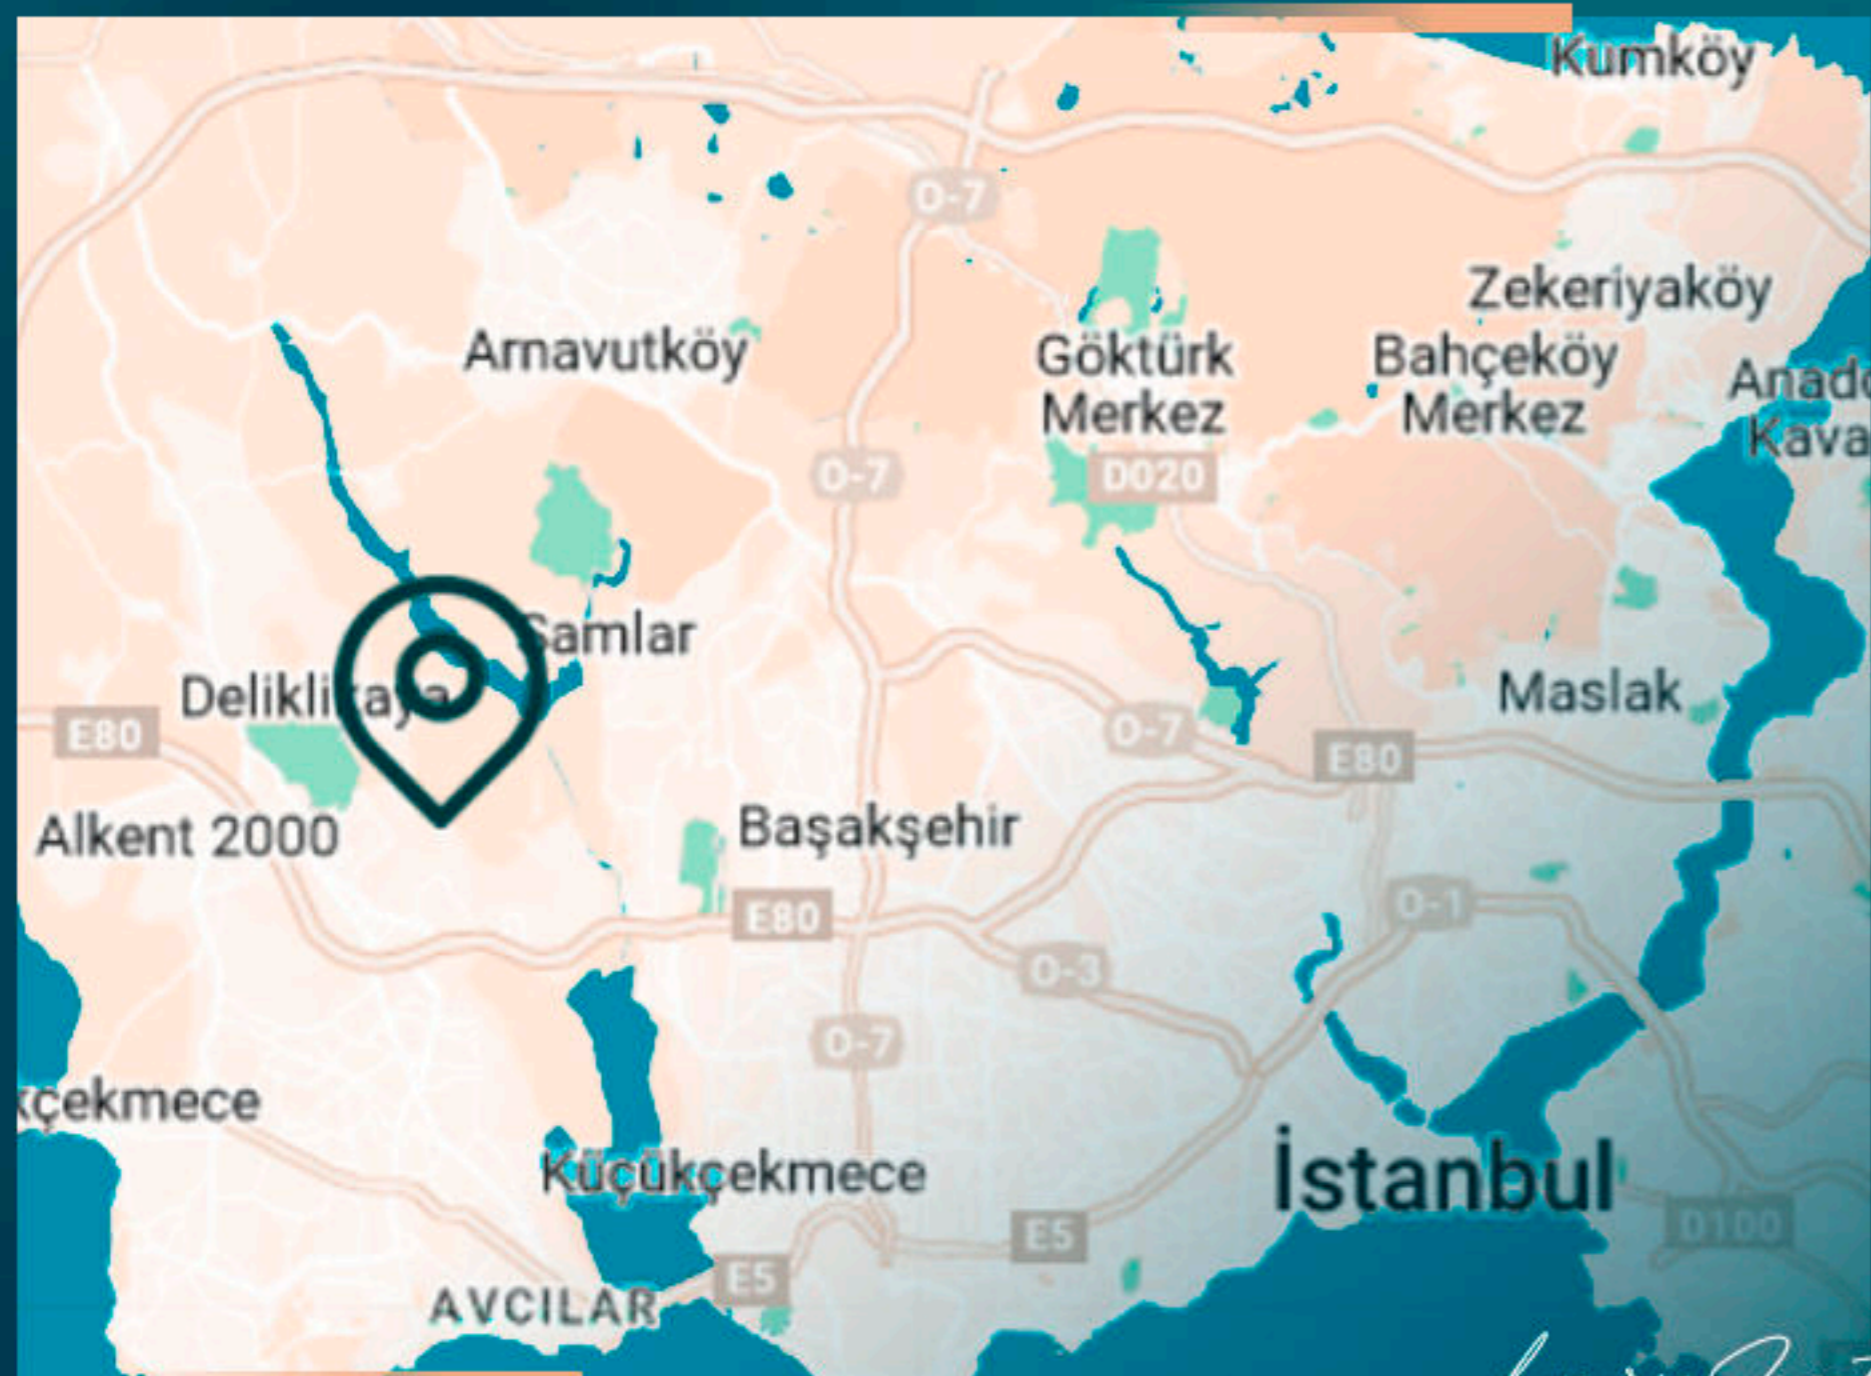

Luxury Investing

МЕСТОПОЛОЖЕНИЕ ОБЪЕКТА

- В 10 минутах езды от ТЦ Акбаты
- В 5 минутах от ТЦ Prestige
- В 15 минутах езды от ТЦ Mall of Istanbul
- В 2 минутах от парка Гелет
- В 10 минутах от больницы Истинье
- В 30 минутах езды от аэропорта Стамбула