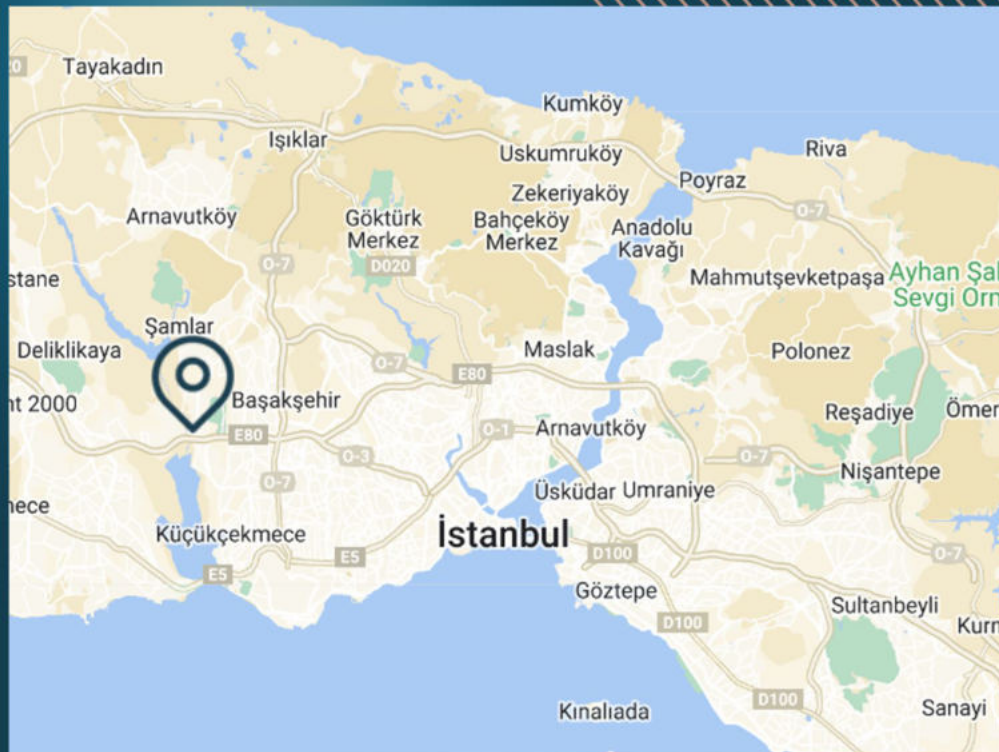

موقع العقار

يبعد 5 كم عن محطة المترو

يبعد 5 كم عن أكباتي مول

يبعد 8 كم عن حديقة باشاك شهير الوطنية

يبعد 9 كم عن قناة اسطنبول

يبعد 16 كم عن استاد أتاتورك الأولمبي

يبعد 19 كم عن مول اوف اسطنبول

يبعد 20 كم عن مطار اسطنبول