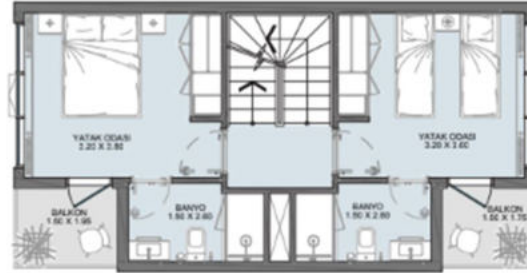

Birinci Kat