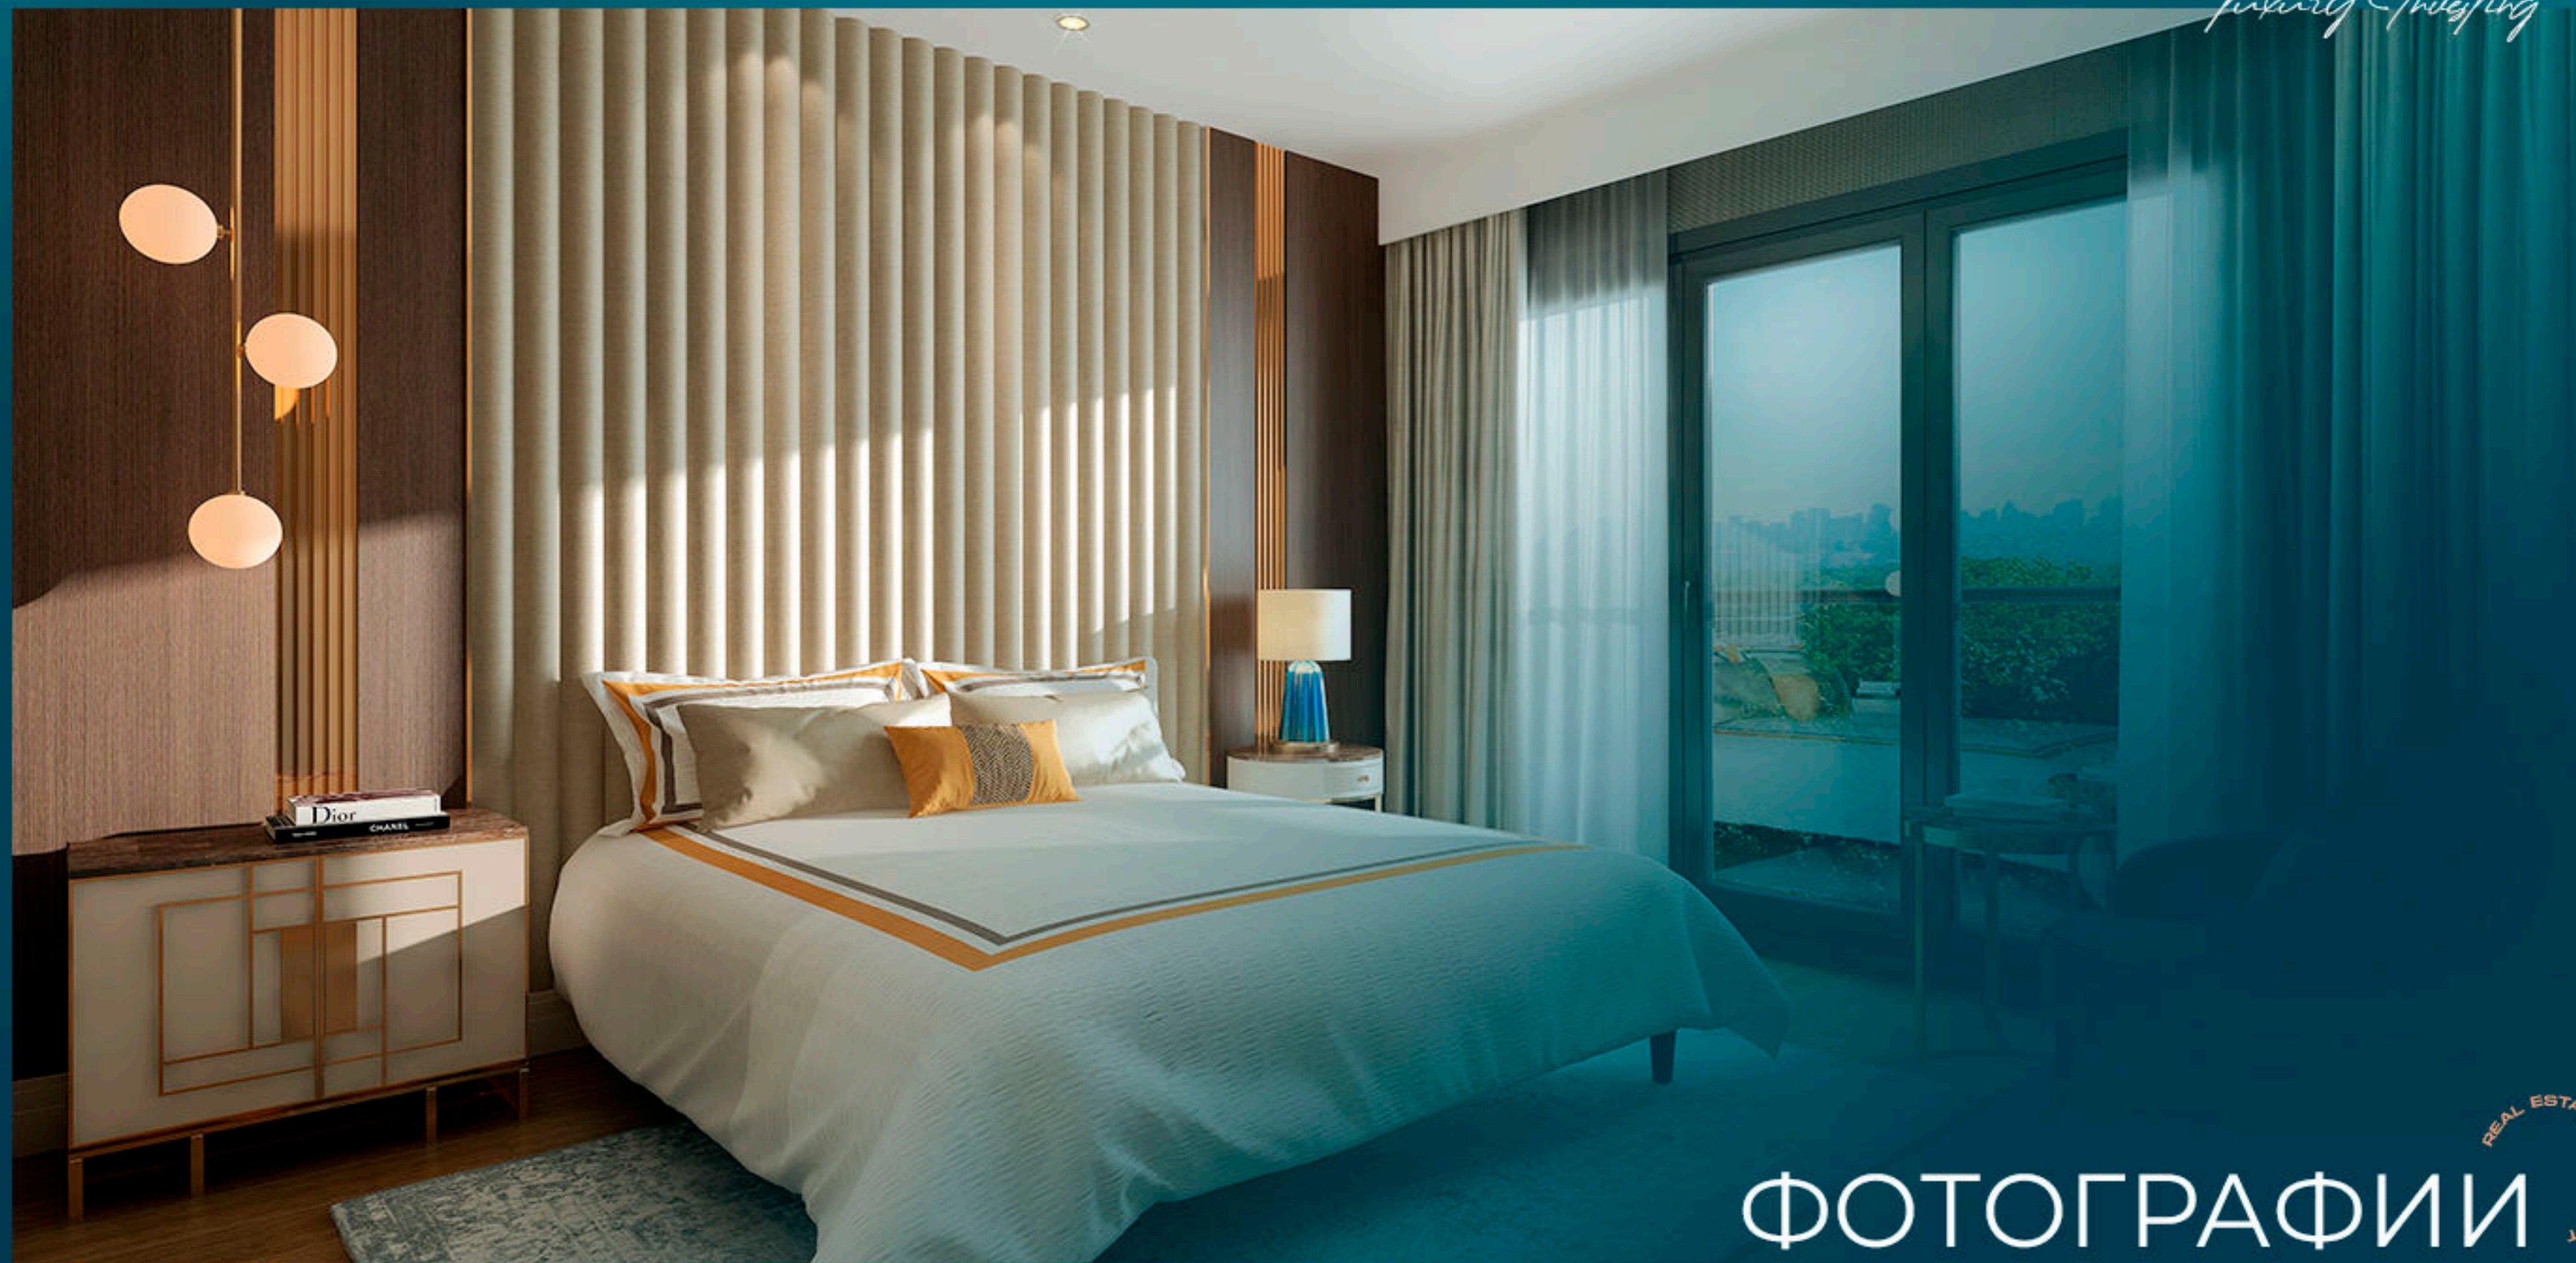

Luxury Investing

ФОТОГРАФИИ
ПРОЕКТА

REAL ESTATE INVESTMENT