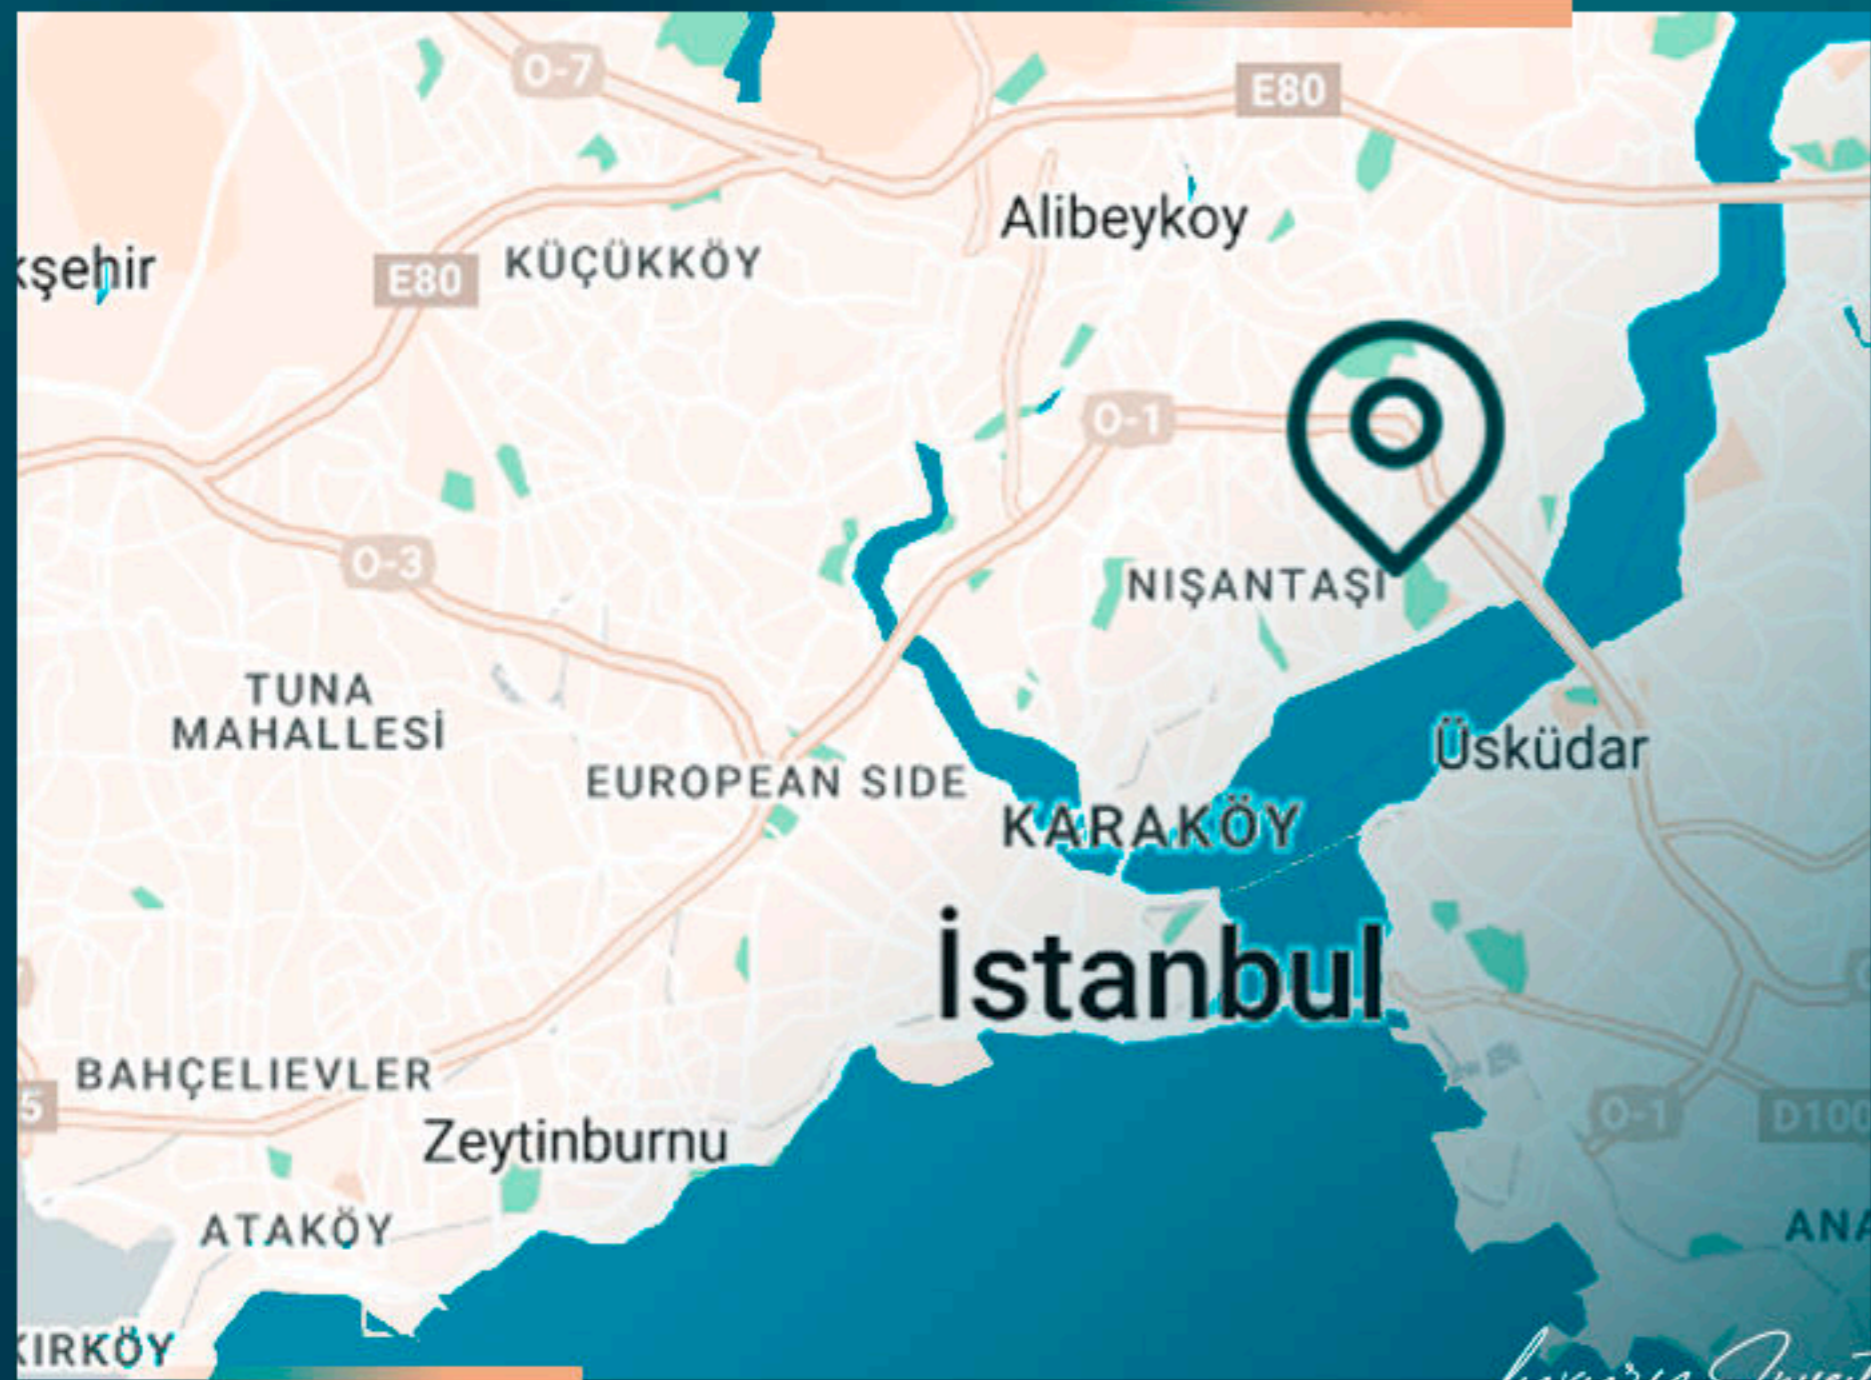

REAL ESTATE INVESTMENT

Praxis Investing

МЕСТОПОЛОЖЕНИЕ ОБЪЕКТА

- В 1 минуте от автобусной станции
- В 2 минутах от ТЦ City's Нишанташи
- В 3 минутах от метро
- В 5 минутах от Зорлу Центра
- В 5 минутах от шоссе E5
- В 5 минутах езды от парка Йылдыз
- В 10 минутах езды от шоссе TEM
- В 10 минутах езды от Американского госпиталя