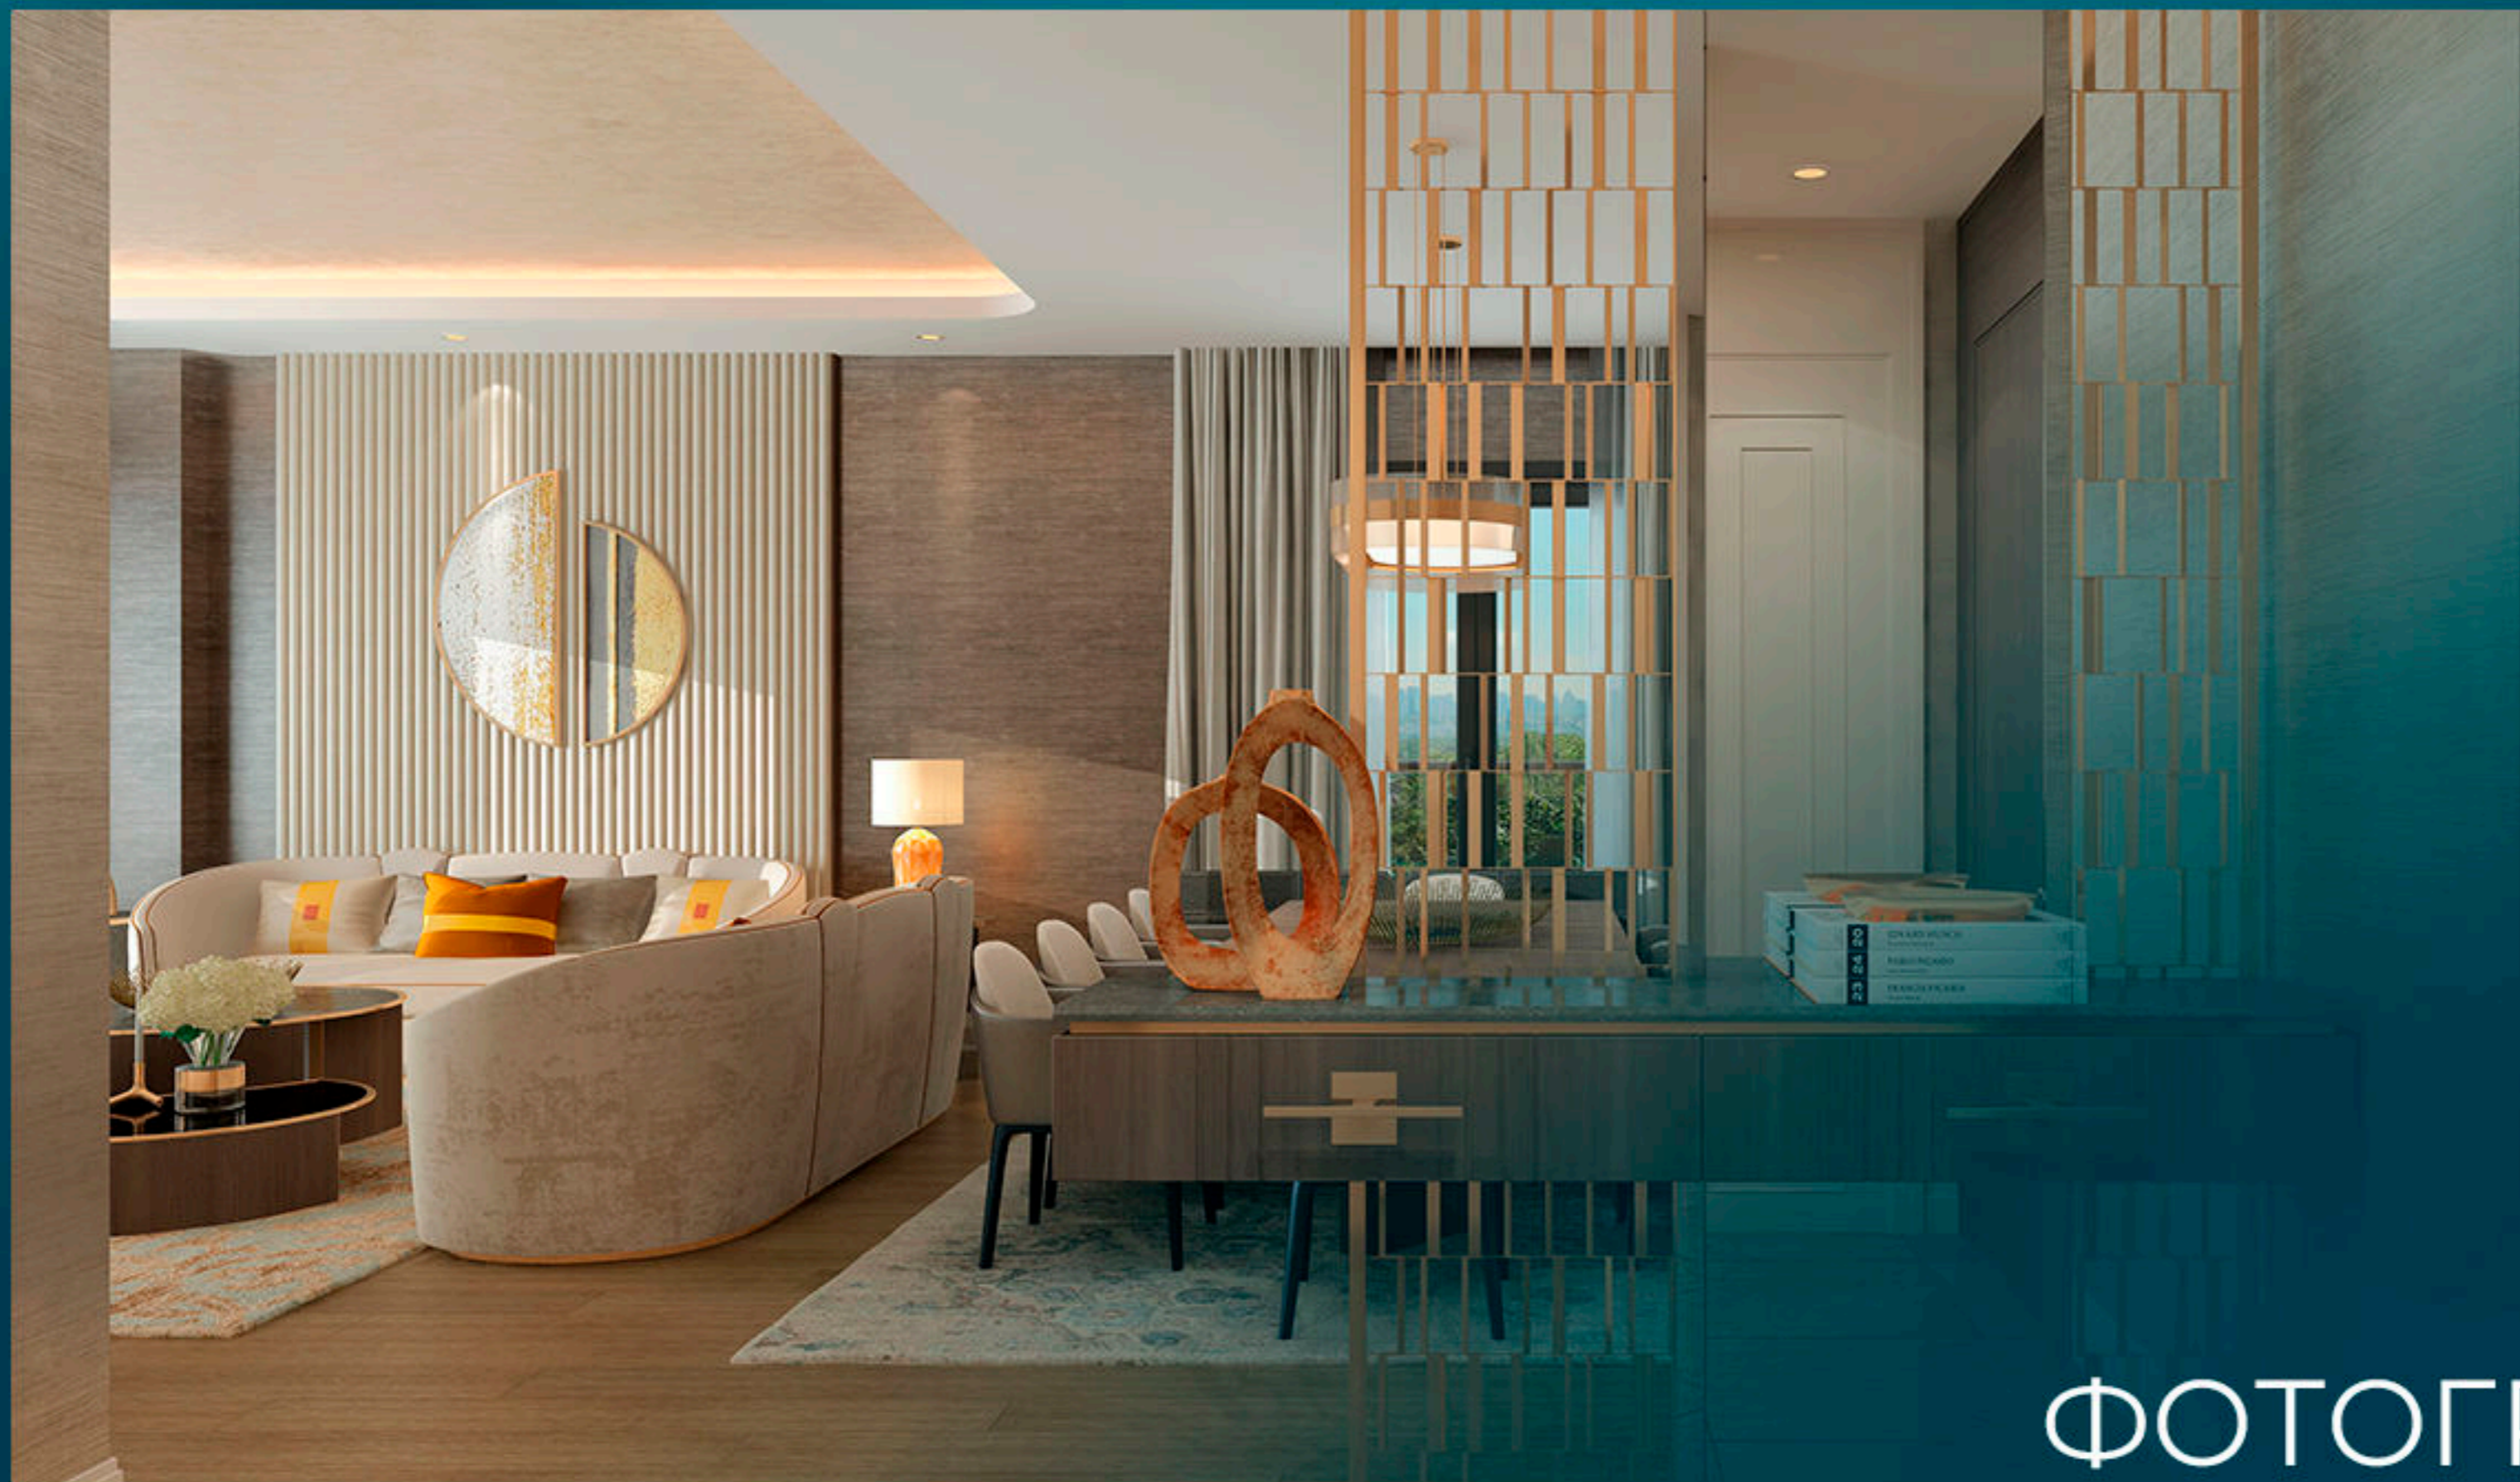

Luxury Investing

ФОТОГРАФИИ ПРОЕКТА

REAL ESTATE INVESTMENT