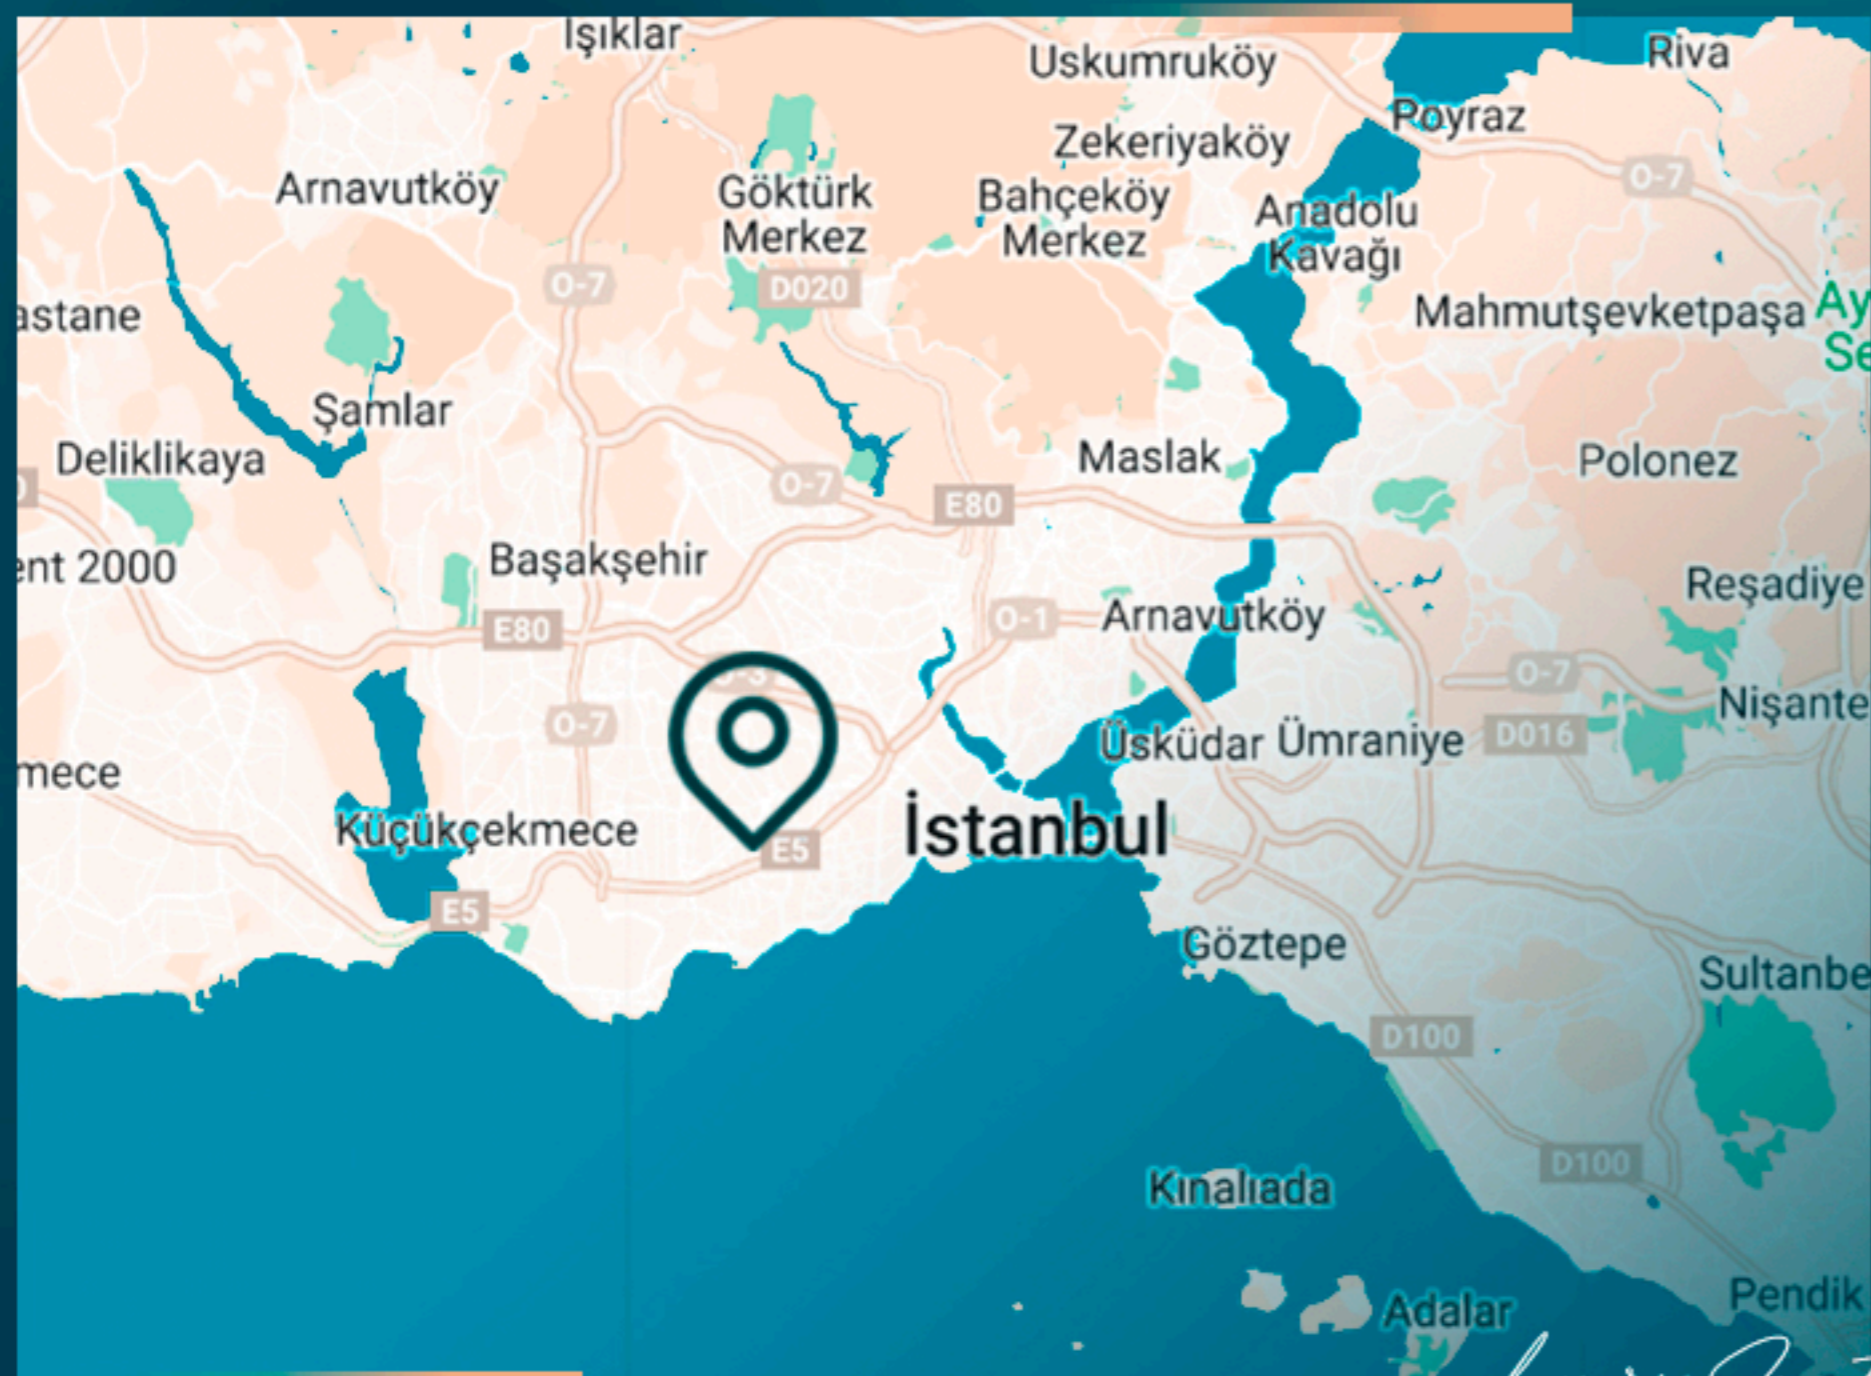

Проект занимает стратегически выгодное положение: от него легко добраться до шоссе E5, метро и метробуса.

Данный комплекс расположен в центральном районе Бахчелиэвлер, на европейской стороне Стамбула.

REAL ESTATE INVESTMENT

Luxury Investing

МЕСТОПОЛОЖЕНИЕ ОБЪЕКТА

- В 3 минутах от торгового центра Marmara Forum
- В 4 минутах от торгового центра Metroport
- В 15 минутах от торгового центра Saraciy
- В 10 минутах от торгового центра Galleria Mall
- В 6 минутах от больницы Мемориал
- В 4 минутах езды от университета Айдын
- В 7 минутах езды от университета Истинье