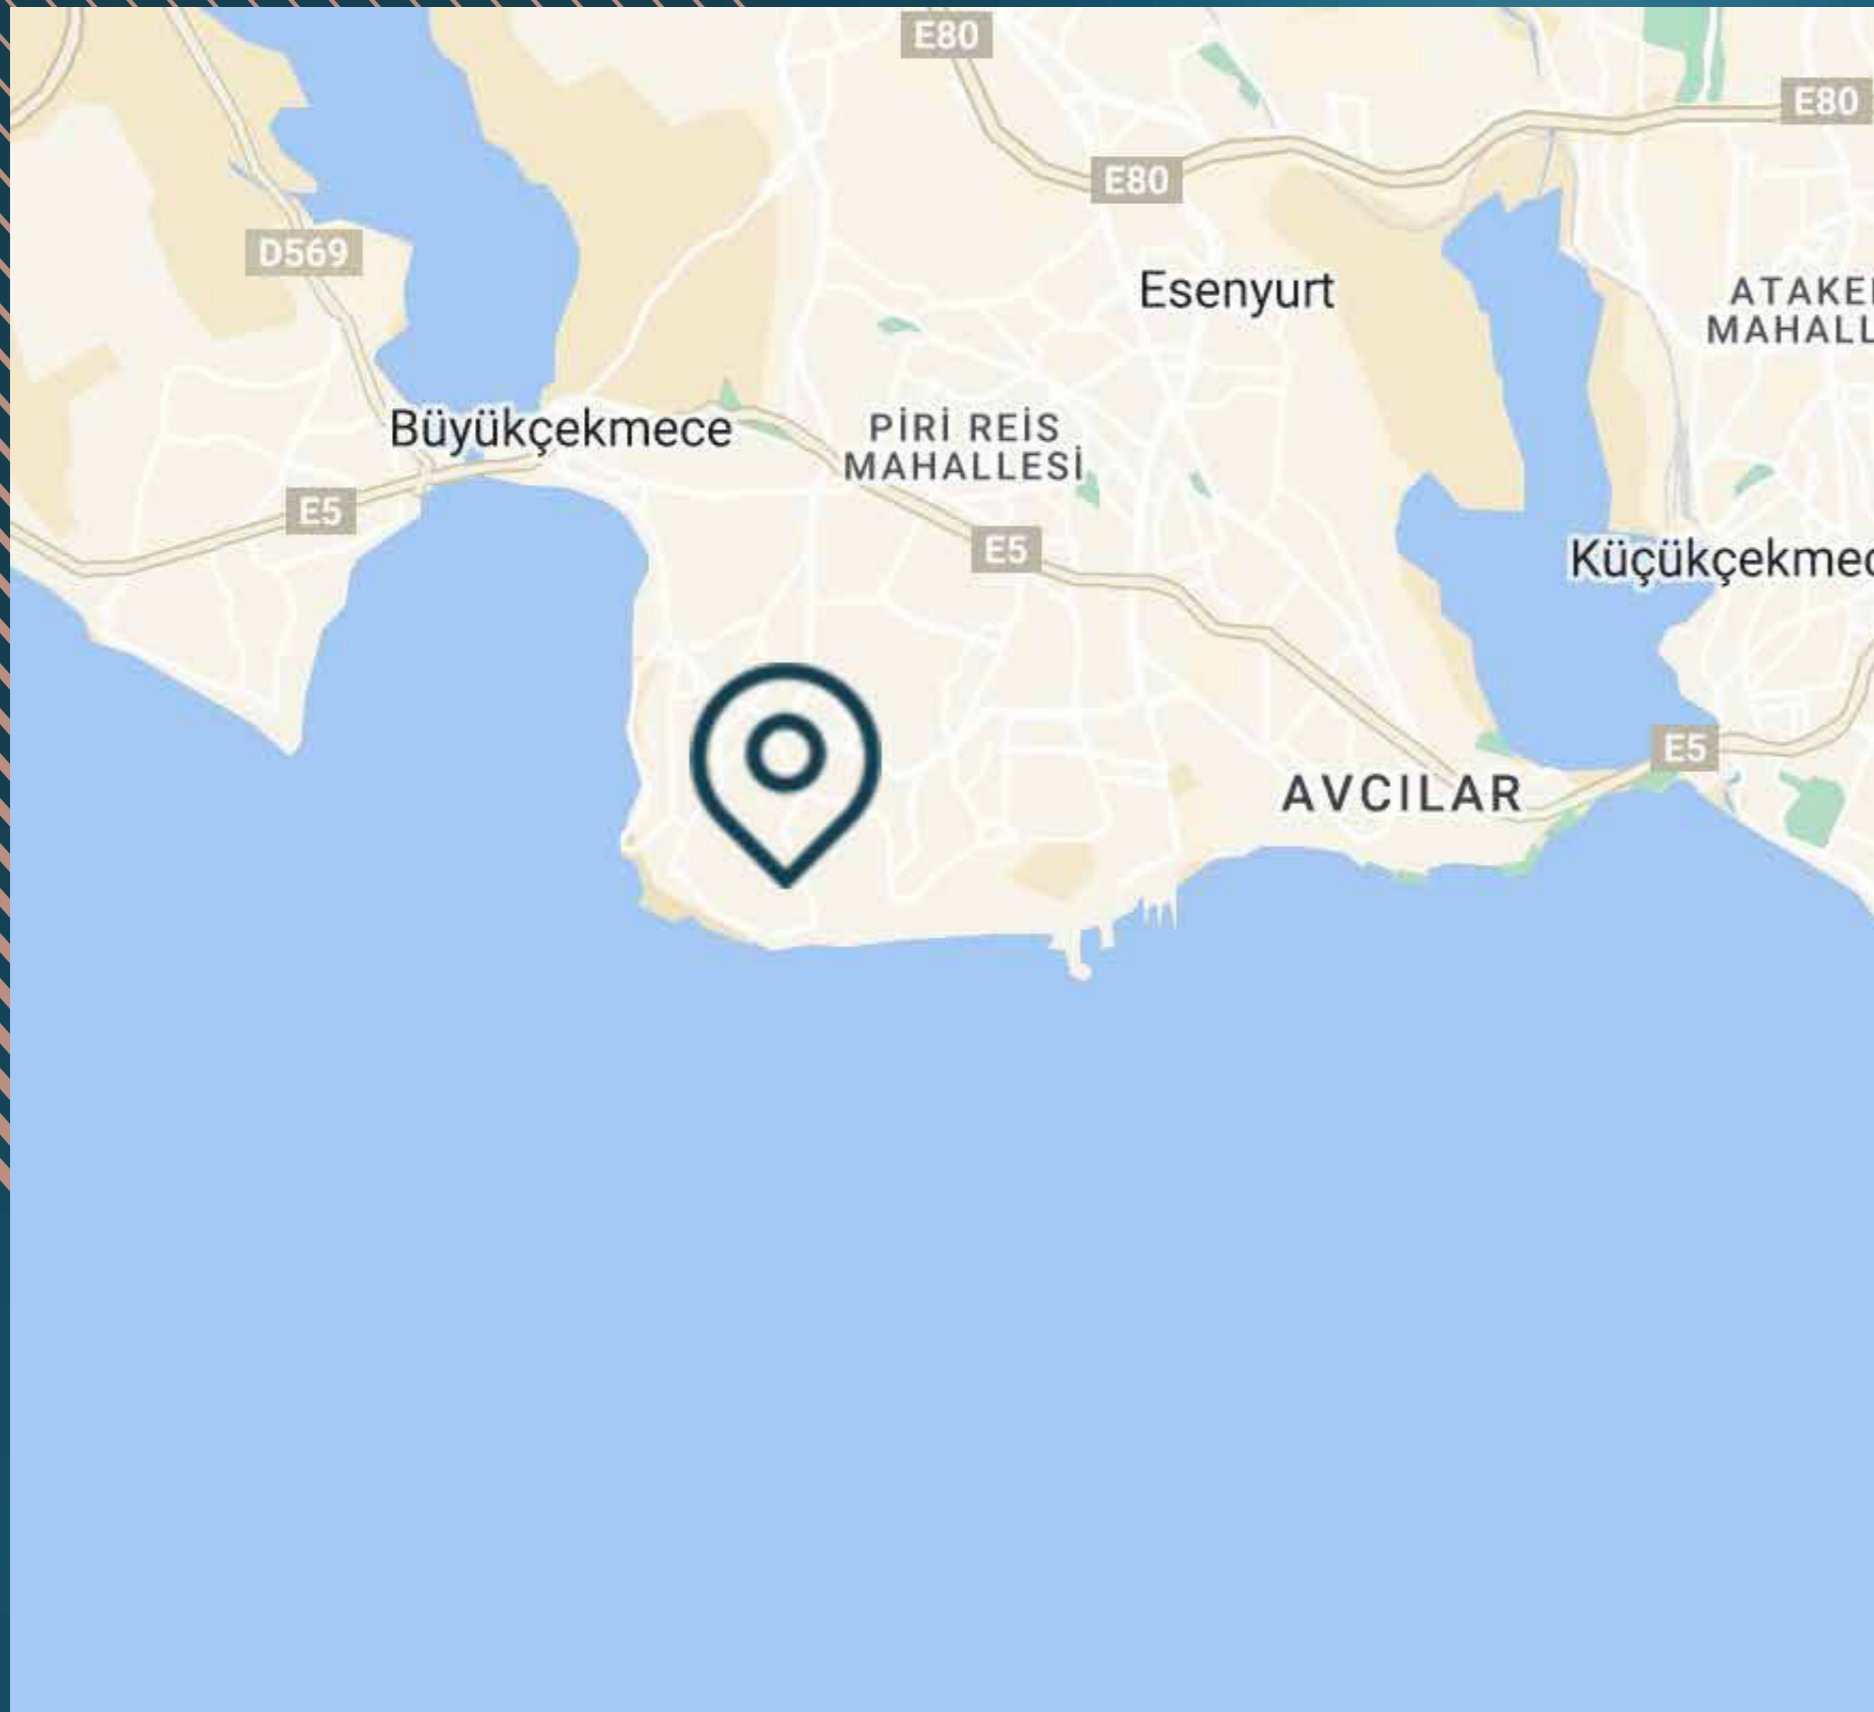

## Описание

Проект расположен в одном из наиболее привлекательных мест современного района Бейликдюзю, на европейской стороне Стамбула.

Он находится рядом с West Istanbul Marina, одной из самых известных и роскошных пристаней для яхт в Стамбуле.

## Локация

- В 3 минутах от пристани West Istanbul Marina
- В 2 минутах от парка Vadi Yasam
- В 1 минуте от автобусной остановки
- В 35 минутах езды от аэропорта Стамбула
- В 10 минутах езды от торгового центра Paradise Mall
- В 10 минутах езды от торгового центра Marmara Park