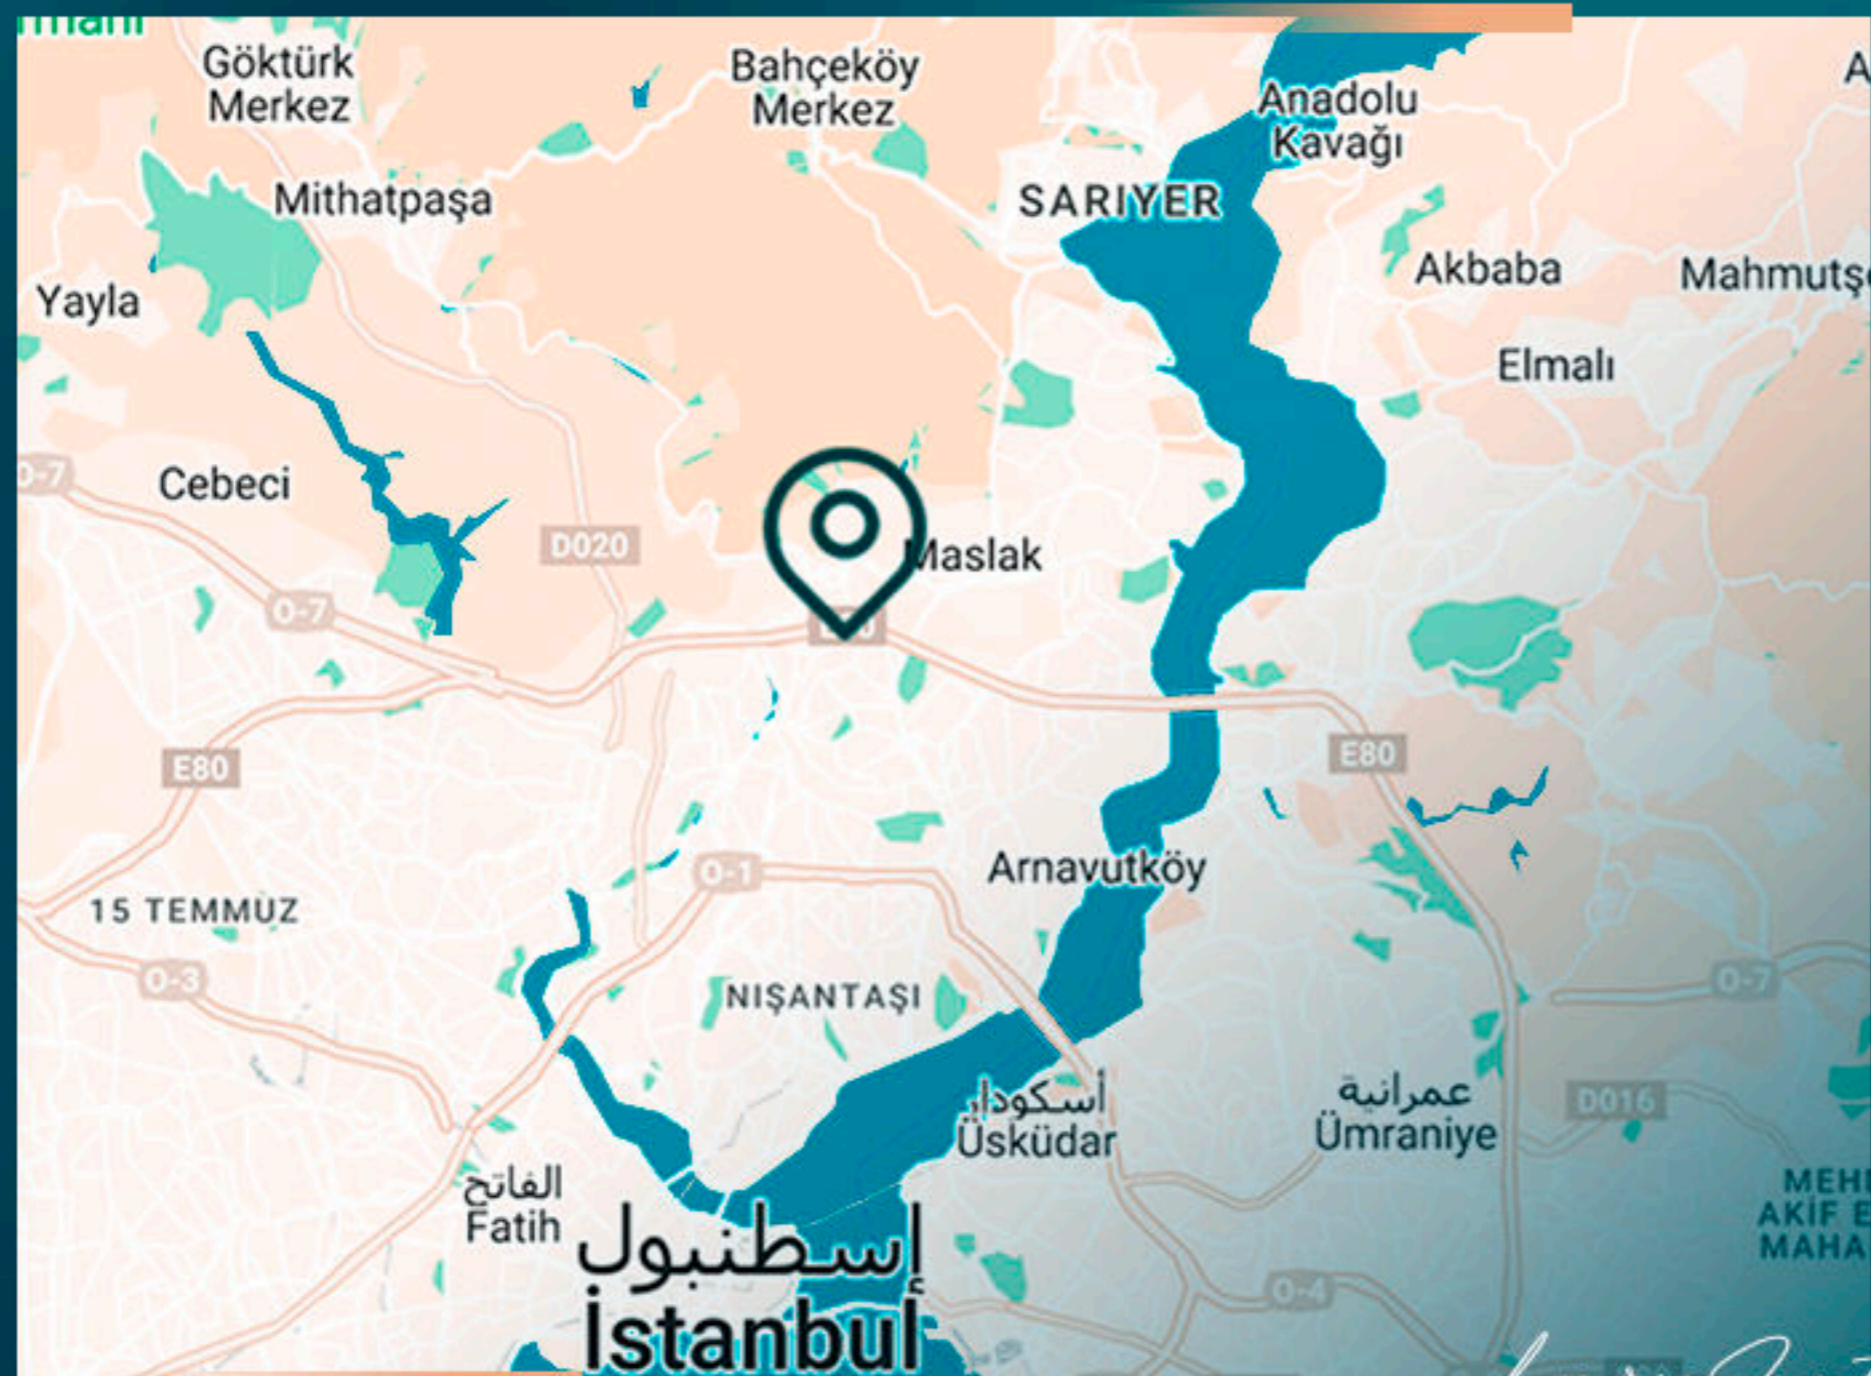

Luxury Investing

МЕСТОПОЛОЖЕНИЕ ОБЪЕКТА

- В 100 метрах от автобусной остановки
- В 500 метрах от университета Бейкент
- В 1 км от больниц
- В 2 км от станции метро Сейрантепе
- В 3 км от университета Нишанташи
- В 3 км от торгового центра Vadi Istanbul
- В 3 км от Белградского леса