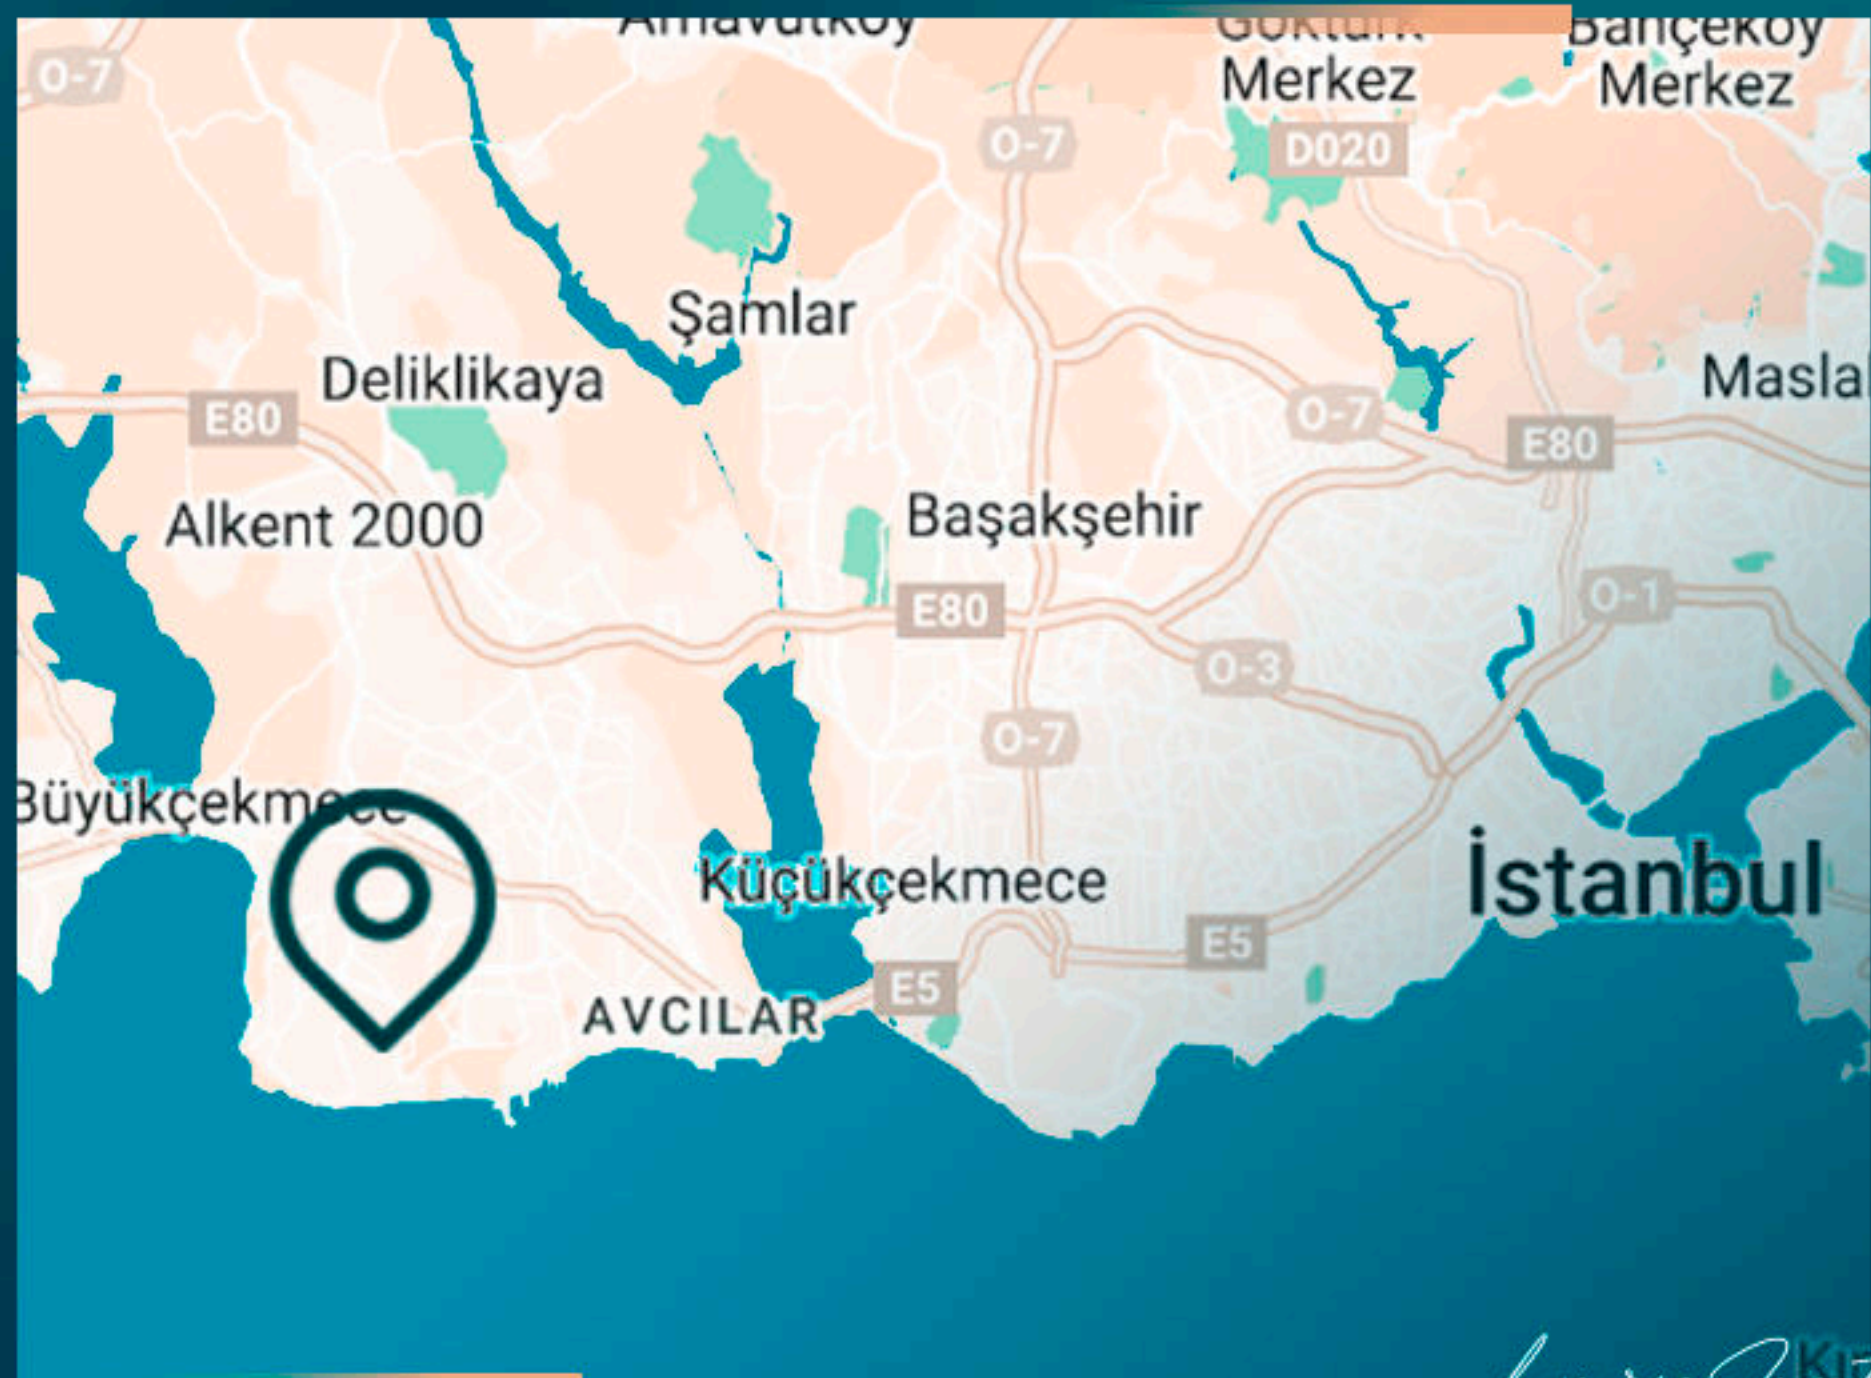

REAL ESTATE INVESTMENT

МЕСТОПОЛОЖЕНИЕ ОБЪЕКТА

- В 5 минутах от пристани Западного Стамбула
- В 10 минутах от автомагистрали
- В 15 минут до метробуса
- В 20 минутах от торговых центров
- В 20 минутах от университетов

Luxury Investing