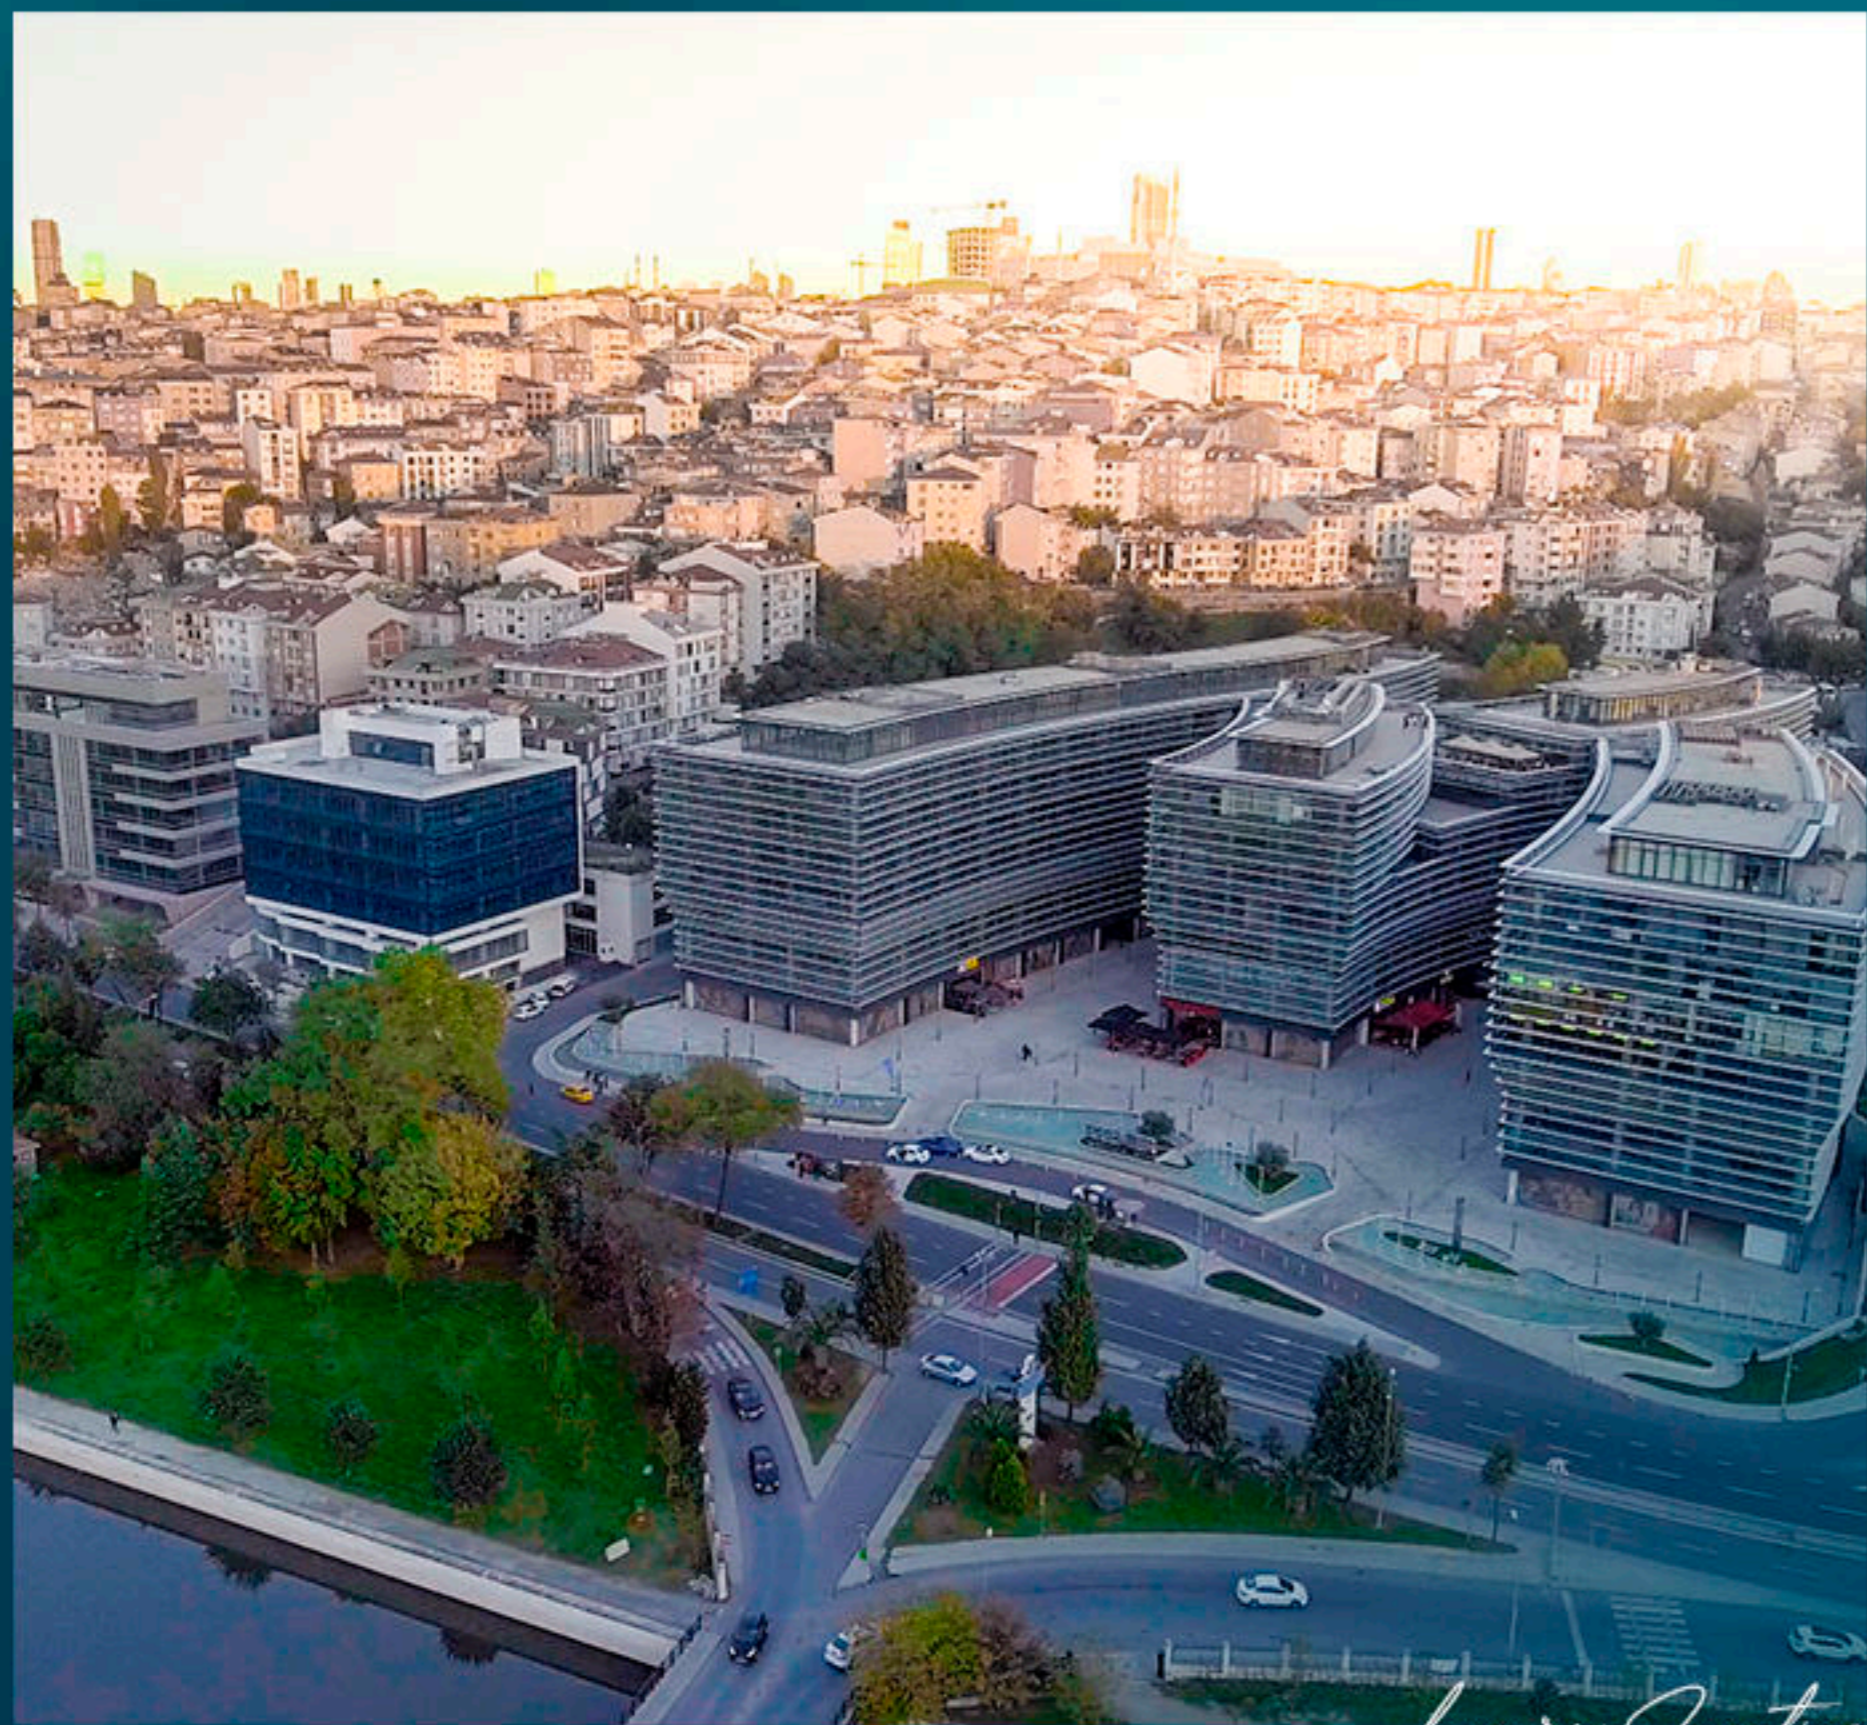

## ДЕТАЛИ ПРОЕКТА

Этот специальный проект в Кягытхане является одним из самых инновационных проектов застройщика.

Предлагая дальновидную инвестиционную модель, объект выделяется своими первоклассными социальными удобствами и дополнительными функциями.