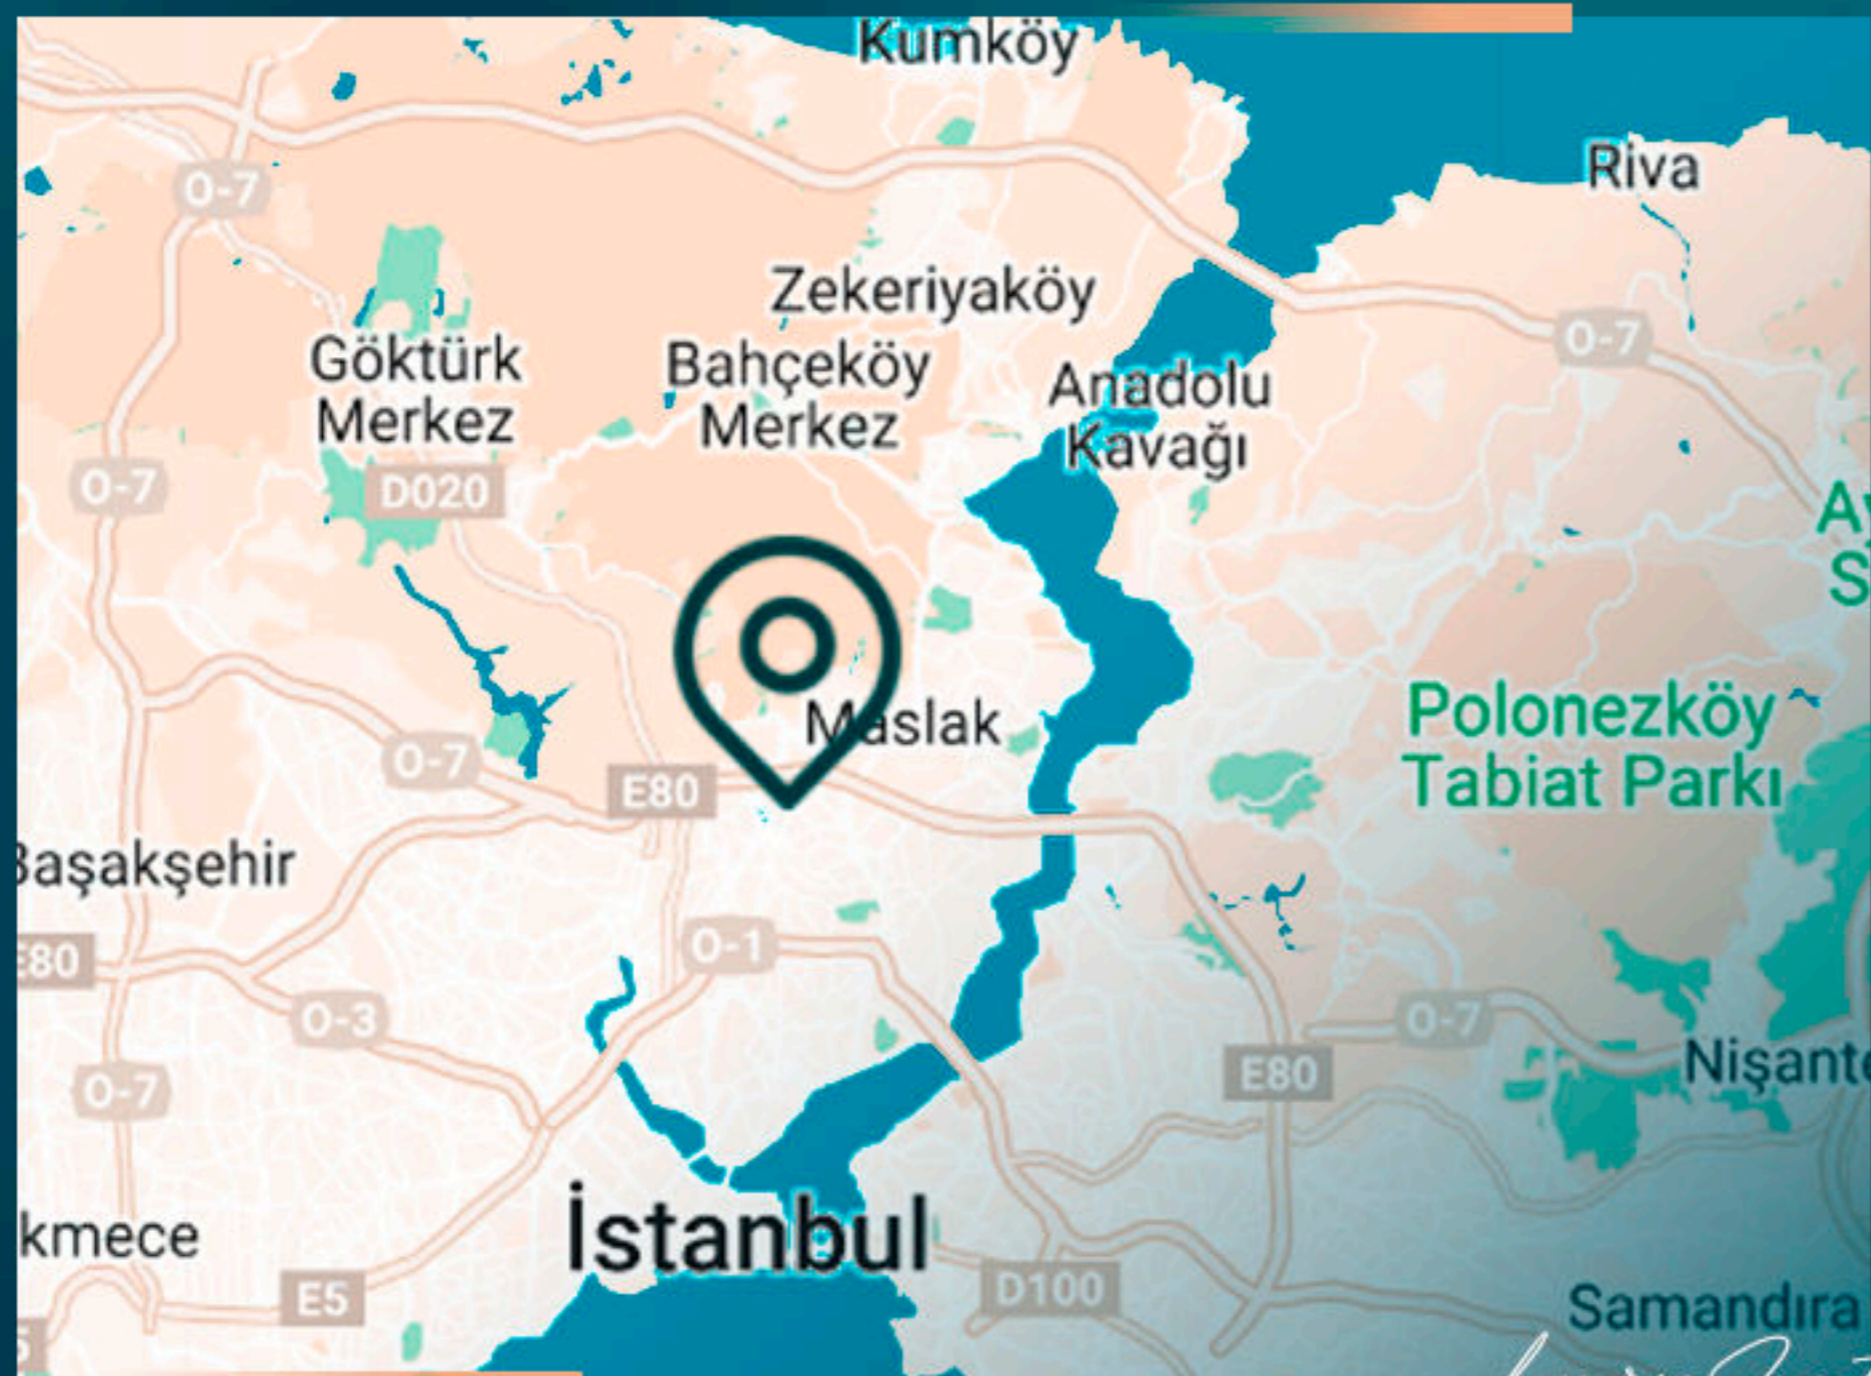

Luxury Investing

МЕСТОПОЛОЖЕНИЕ ОБЪЕКТА

- В 15 минутах езды от торгового центра Istinye Park
- В 5 минутах от торгового центра Vadi Istanbul Mall
- В 2 минутах от метро Кягытхане
- В 8 минутах от площади Таксим
- В 40 минутах езды от аэропорта Стамбула
- В 5 минутах езды от отеля Sheraton