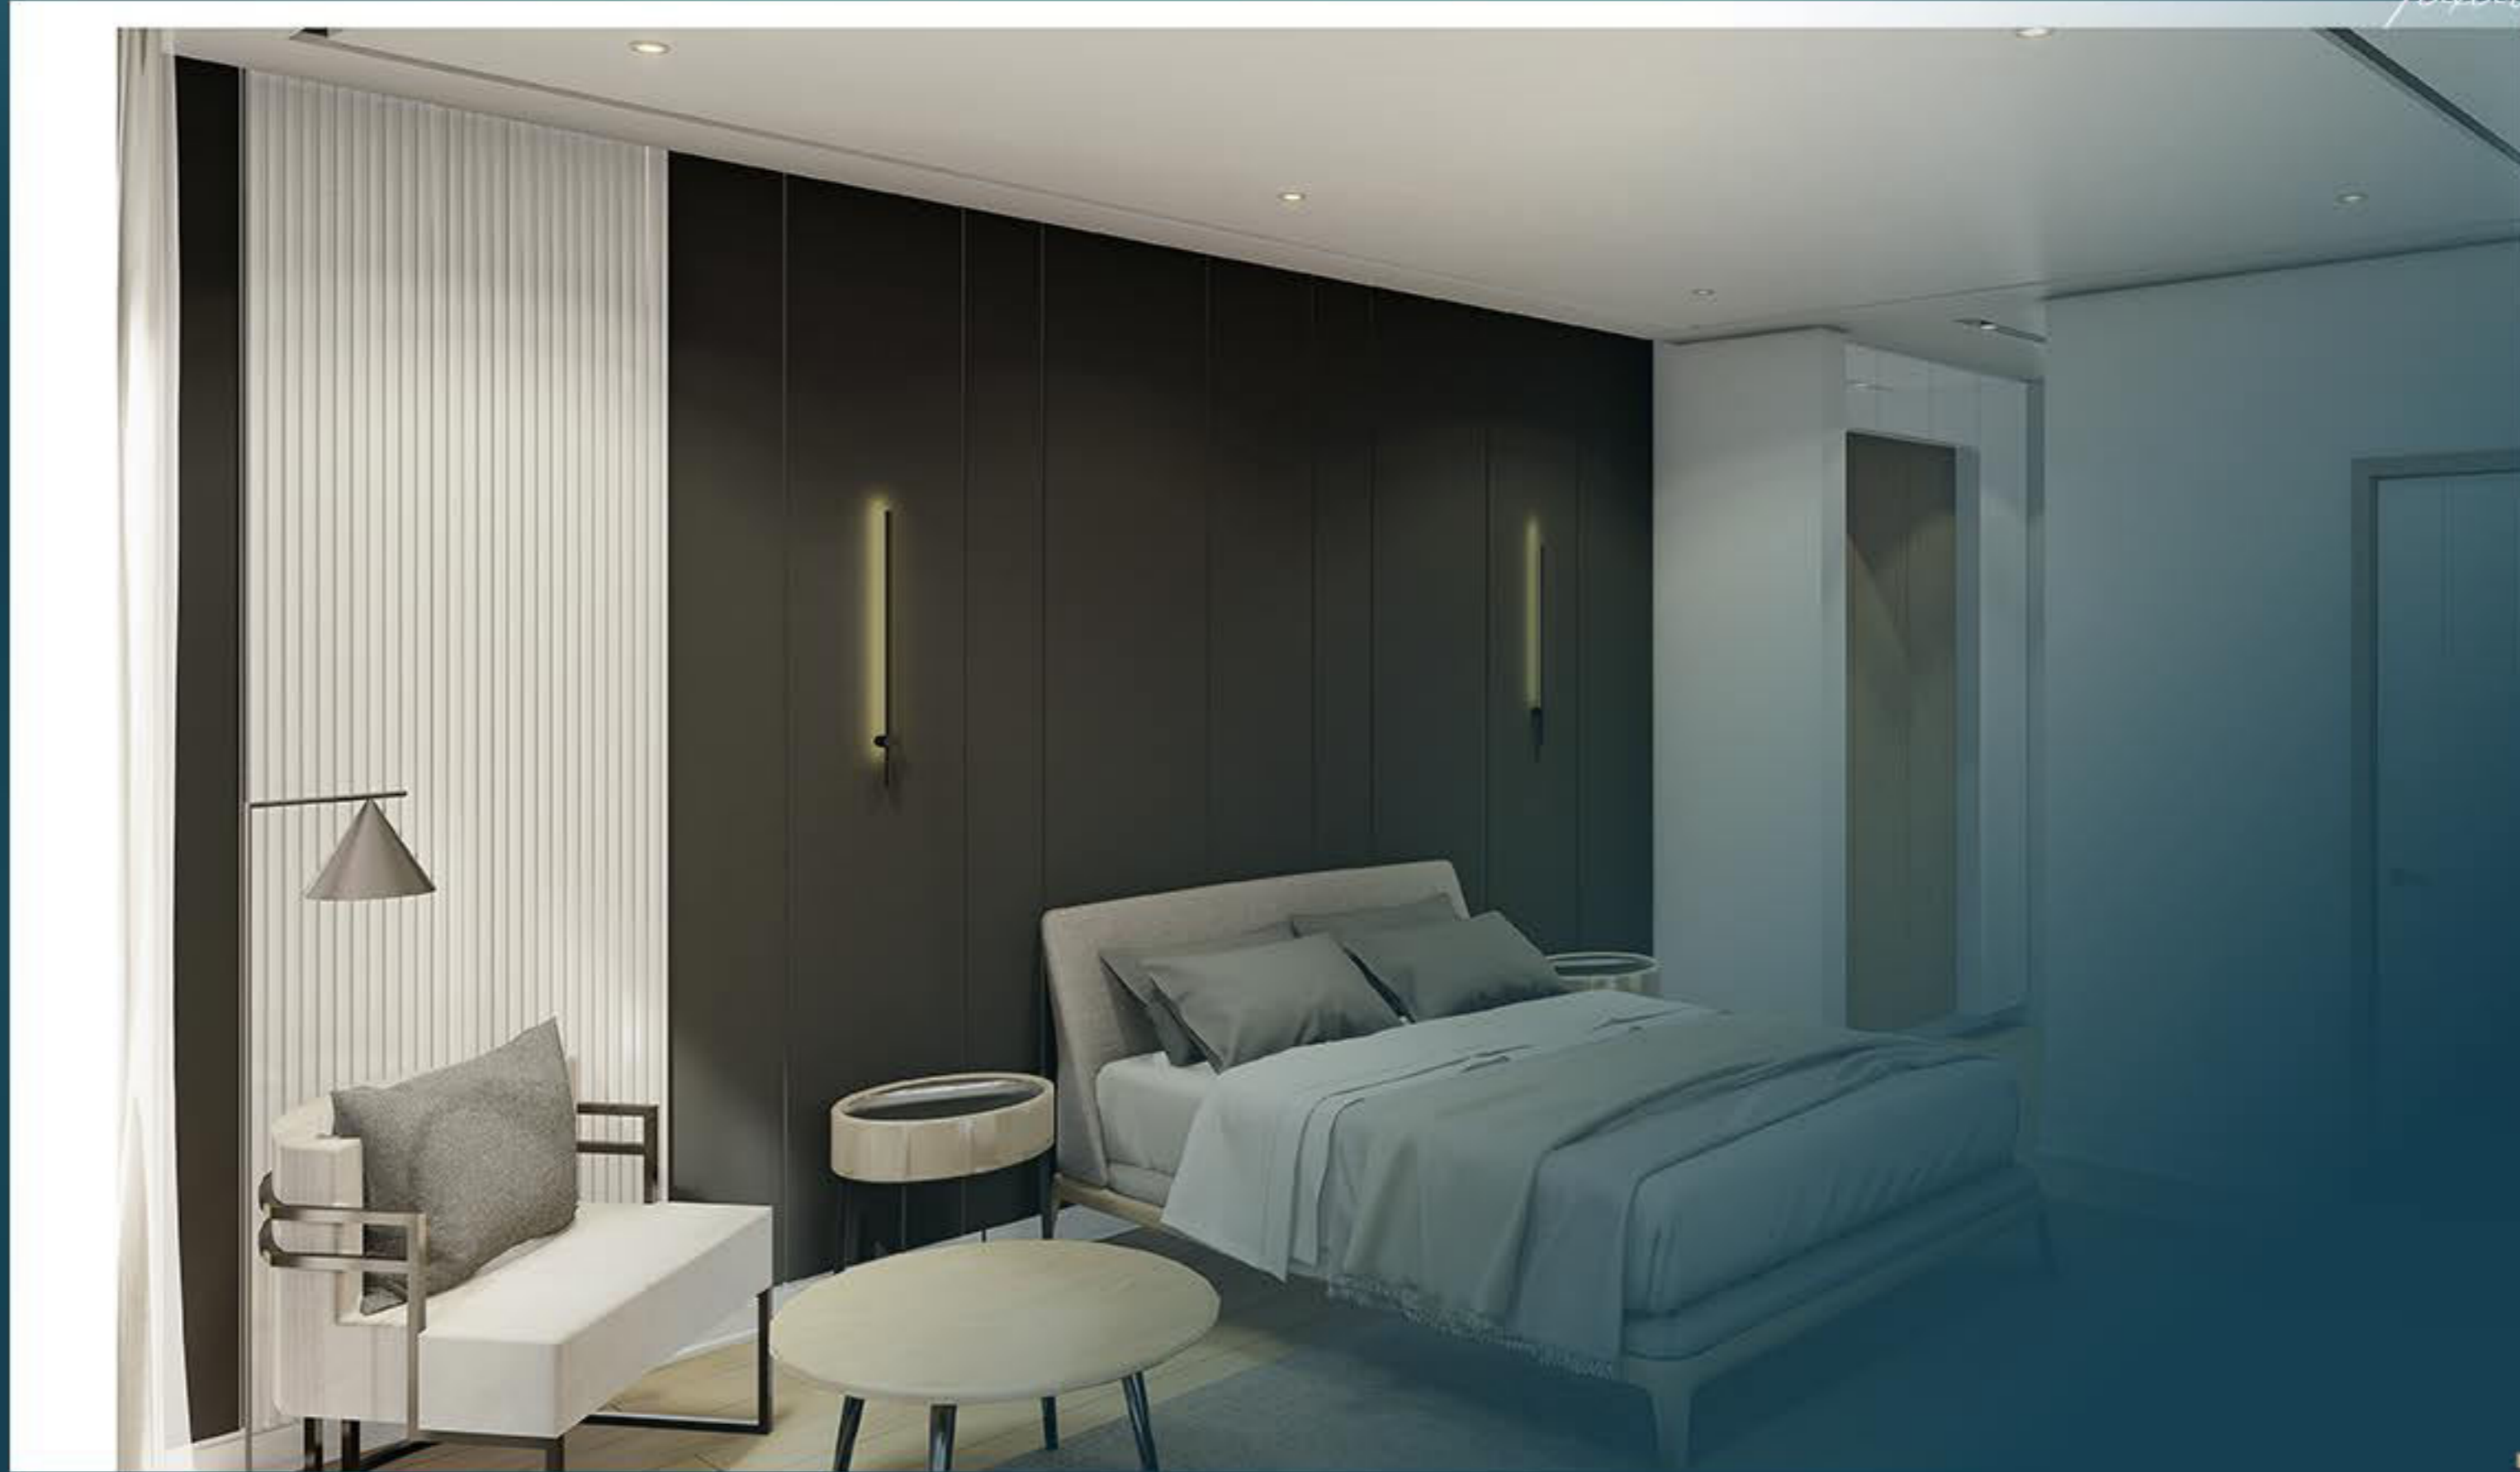

Luxury Investing

REAL ESTATE INVESTMENT
صور
المشروع