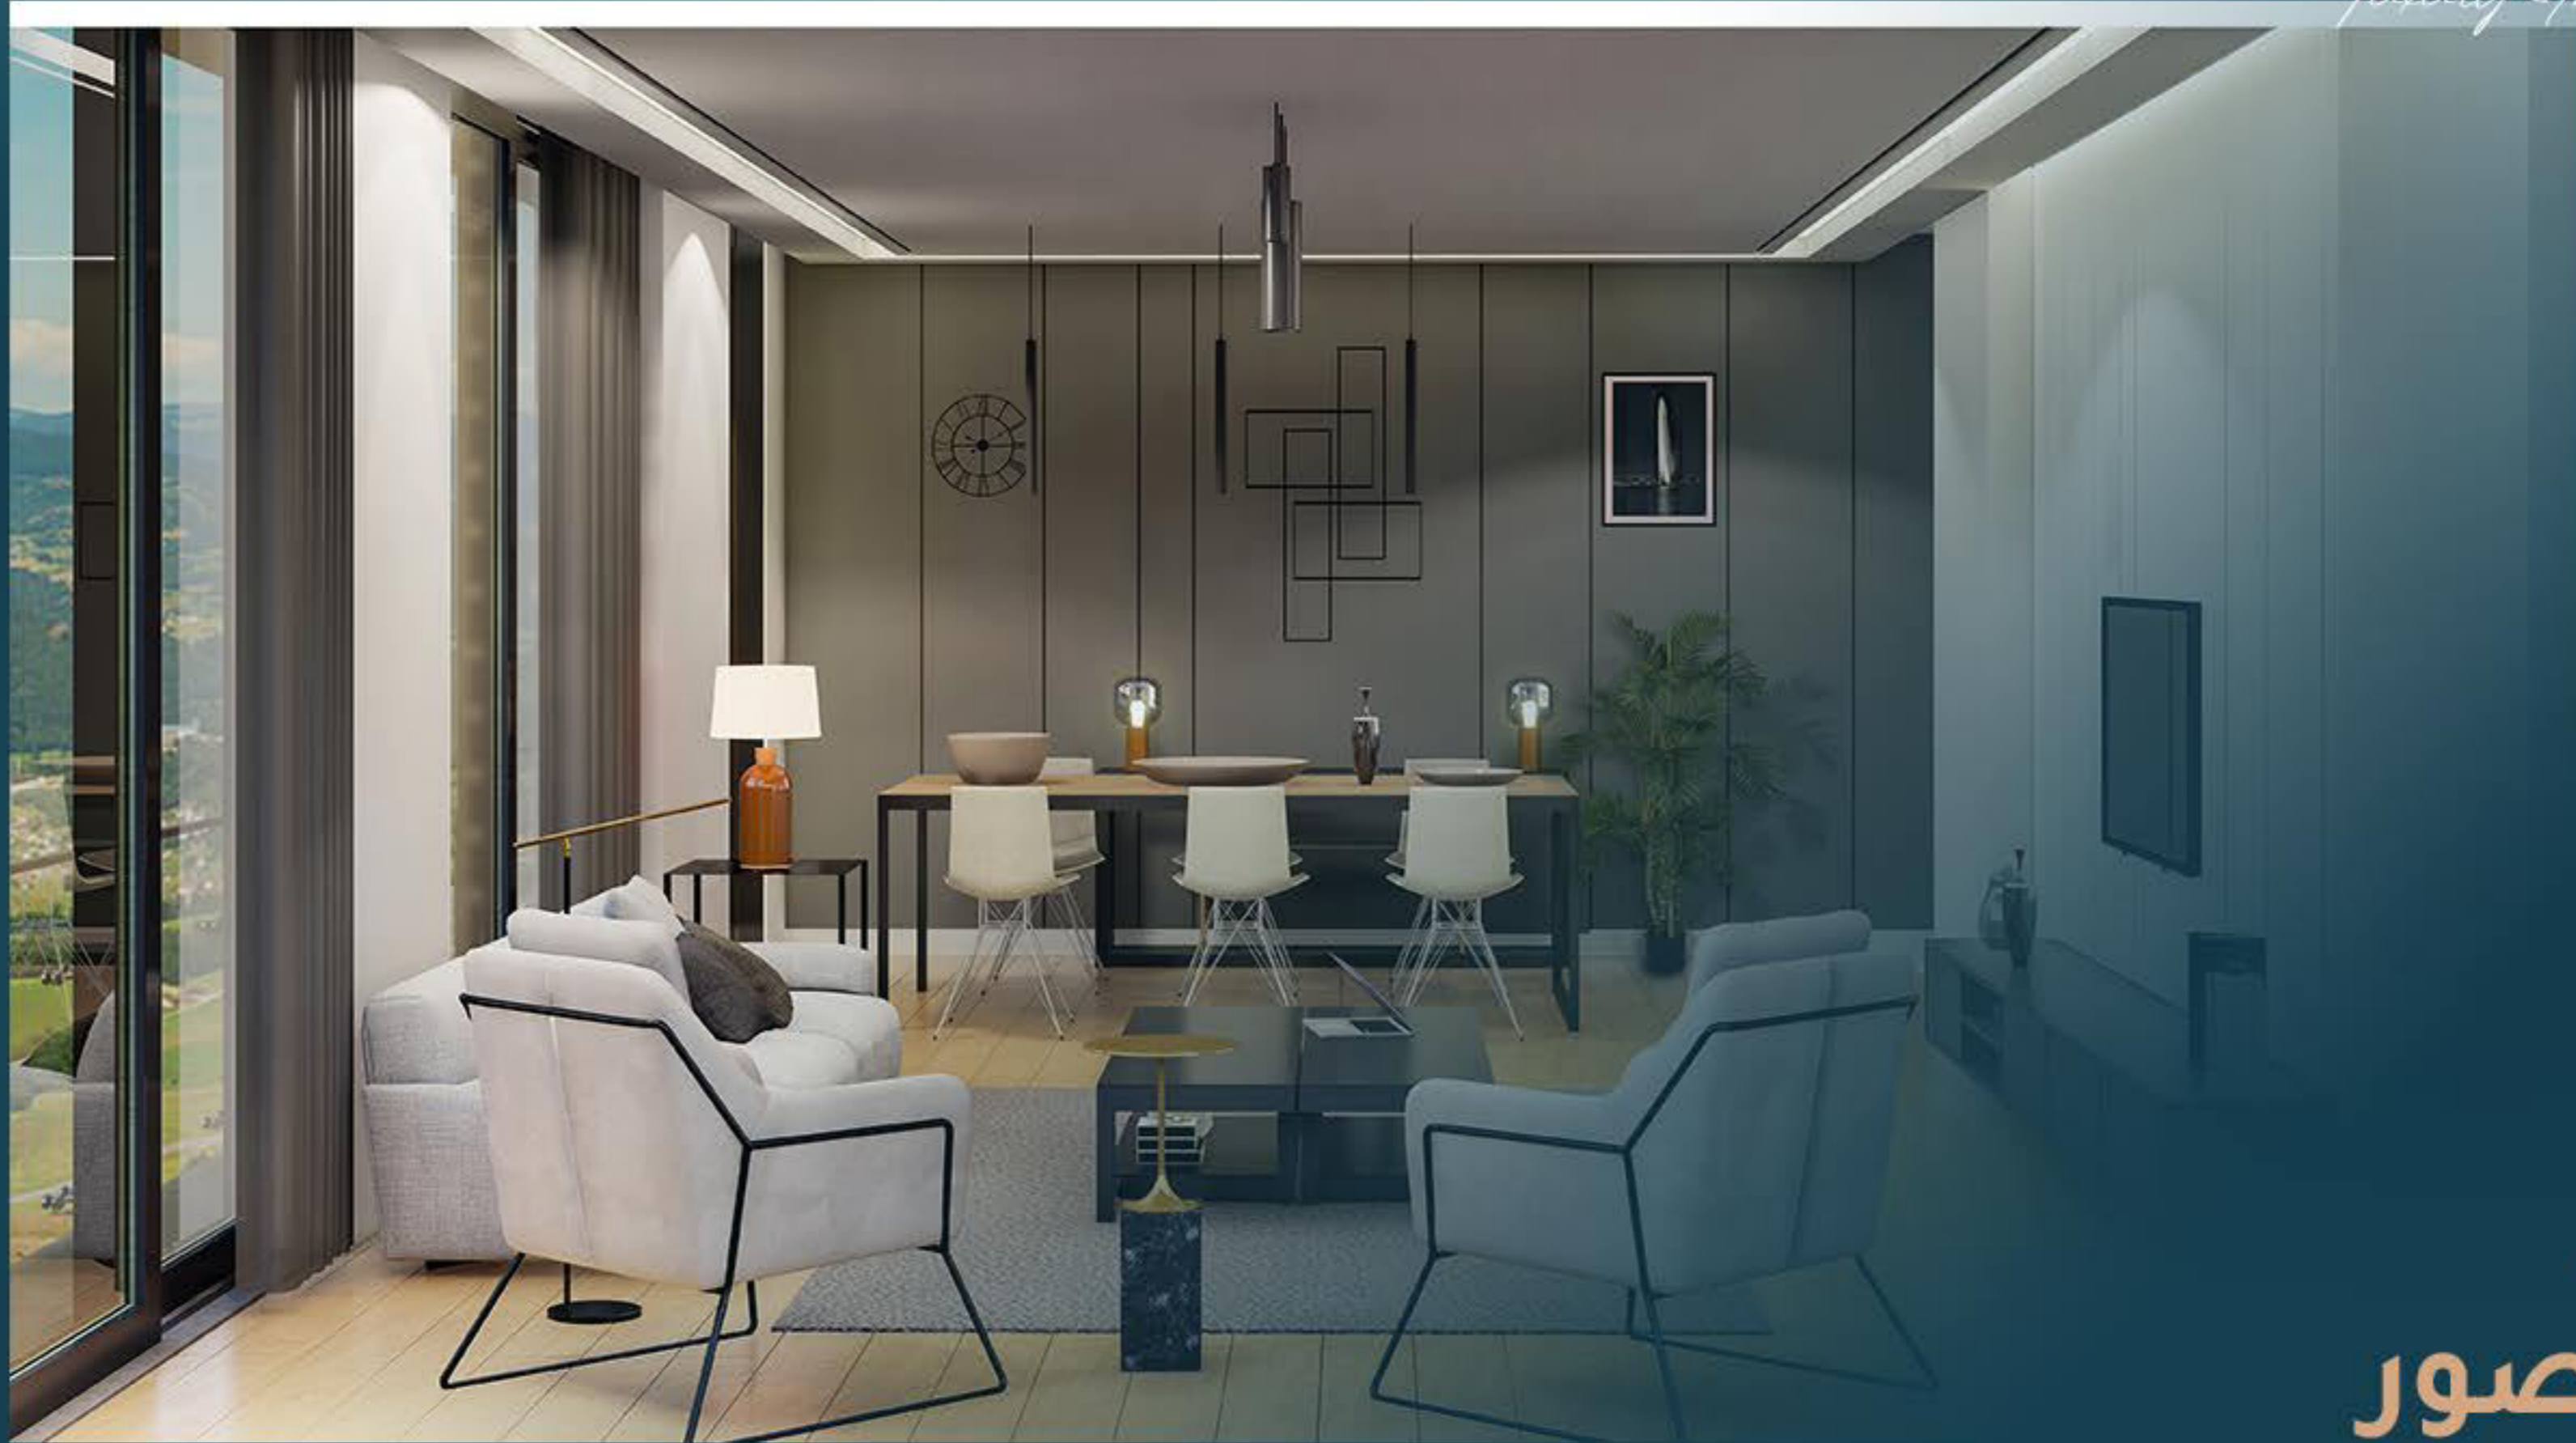

Luxury Investing

REAL ESTATE INVESTMENT

صور
المشروع