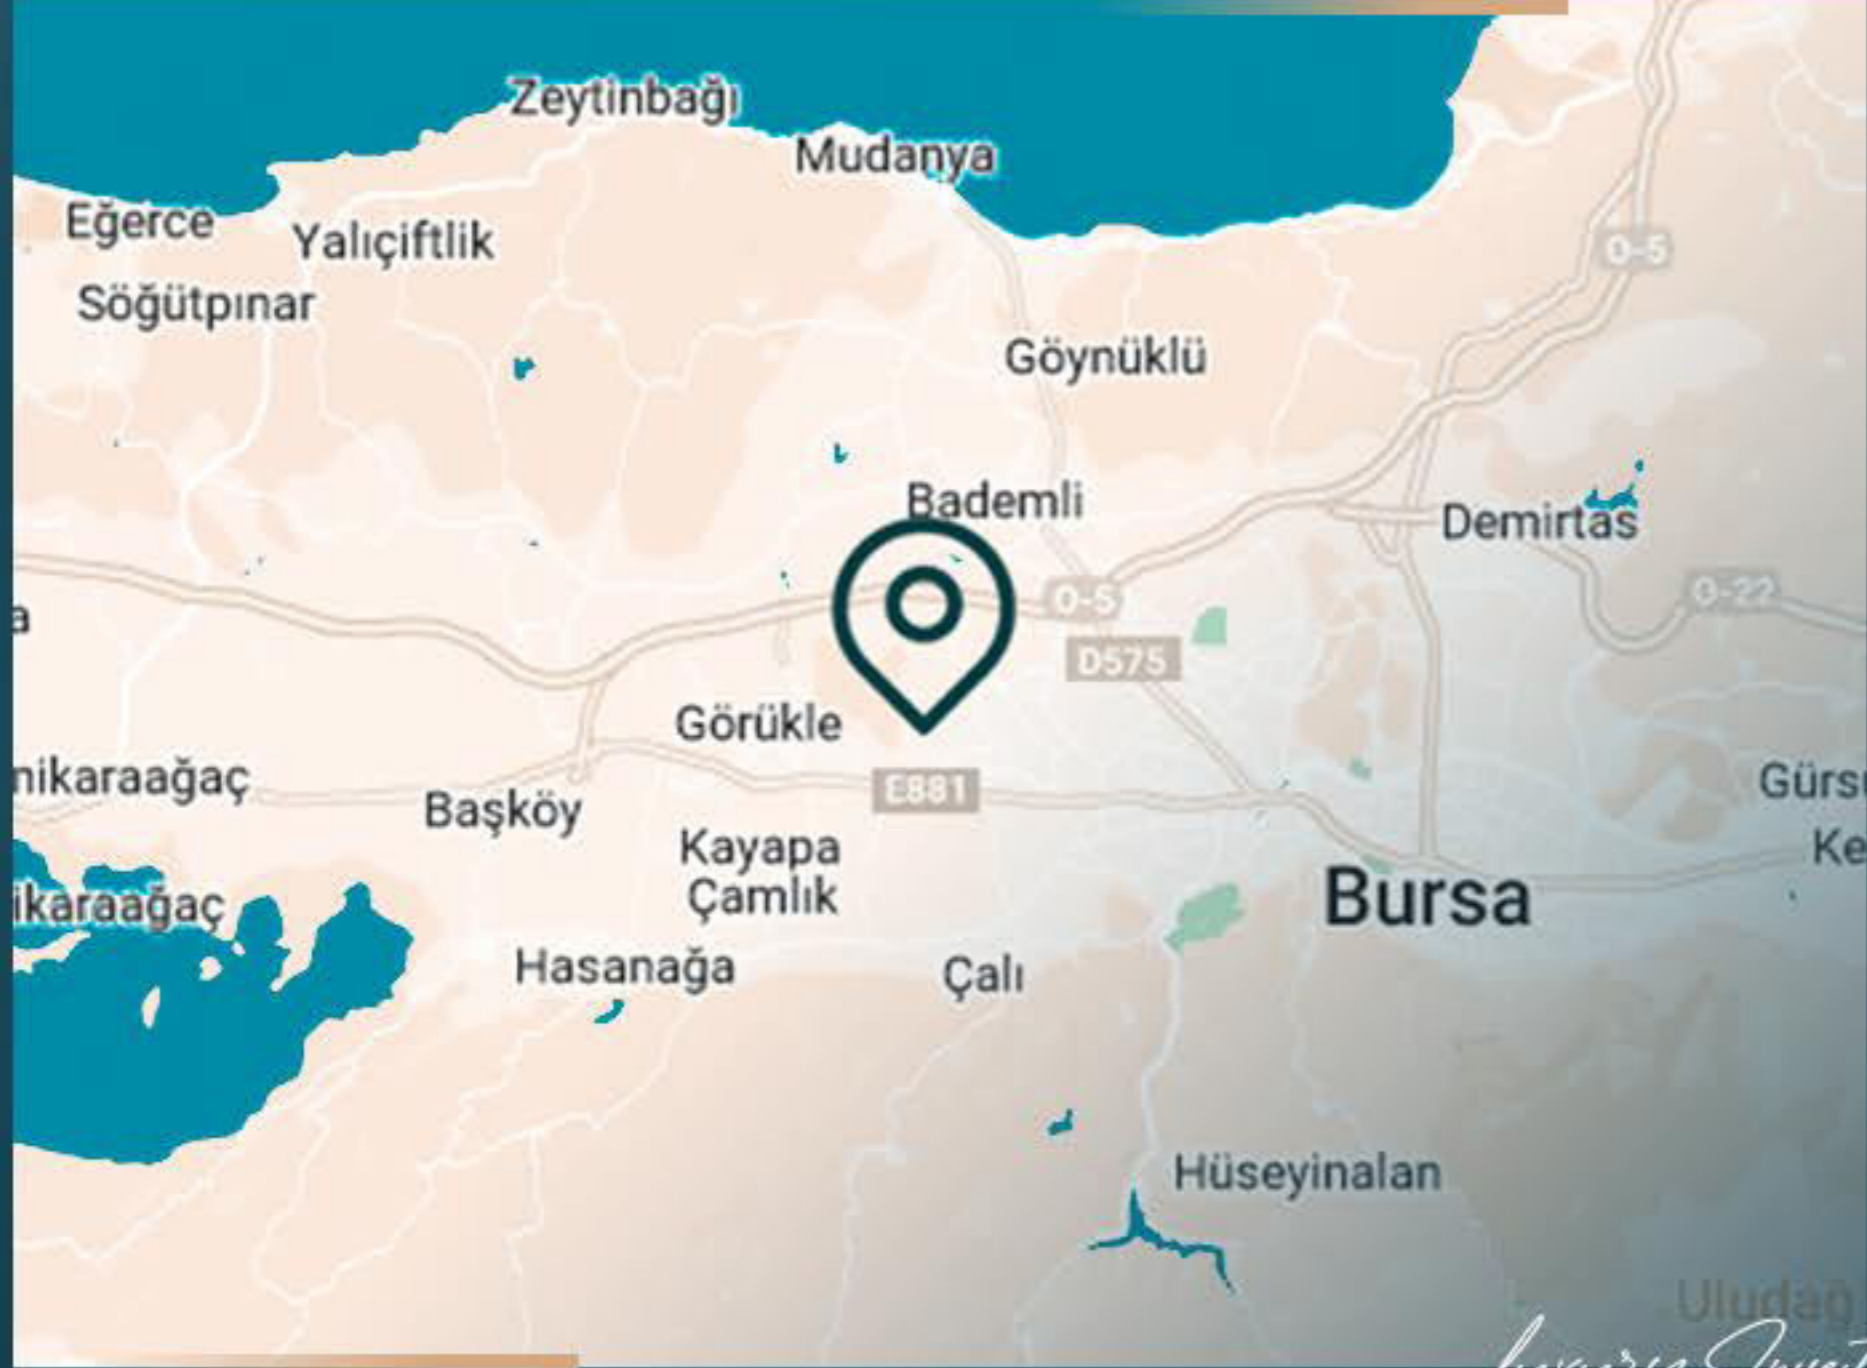

## معلومات حول موقع المشروع

Luxury Investing

يبعد عن طريق اسطنبول- إزمير السريع 3 دقائق  
يبعد عن جامعة أولوداغ 5 دقائق  
يبعد عن المستشفيات 5 دقائق  
يبعد عن المدارس الخاصة 5 دقائق  
يبعد عن مراكز التسوق 10 دقائق  
يبعد عن الحدائق 10 دقائق  
يبعد عن وسط المدينة 15 دقيقة  
يبعد عن أولوداغ 40 دقيقة  
يبعد عن مطار صبيحة 50 دقيقة