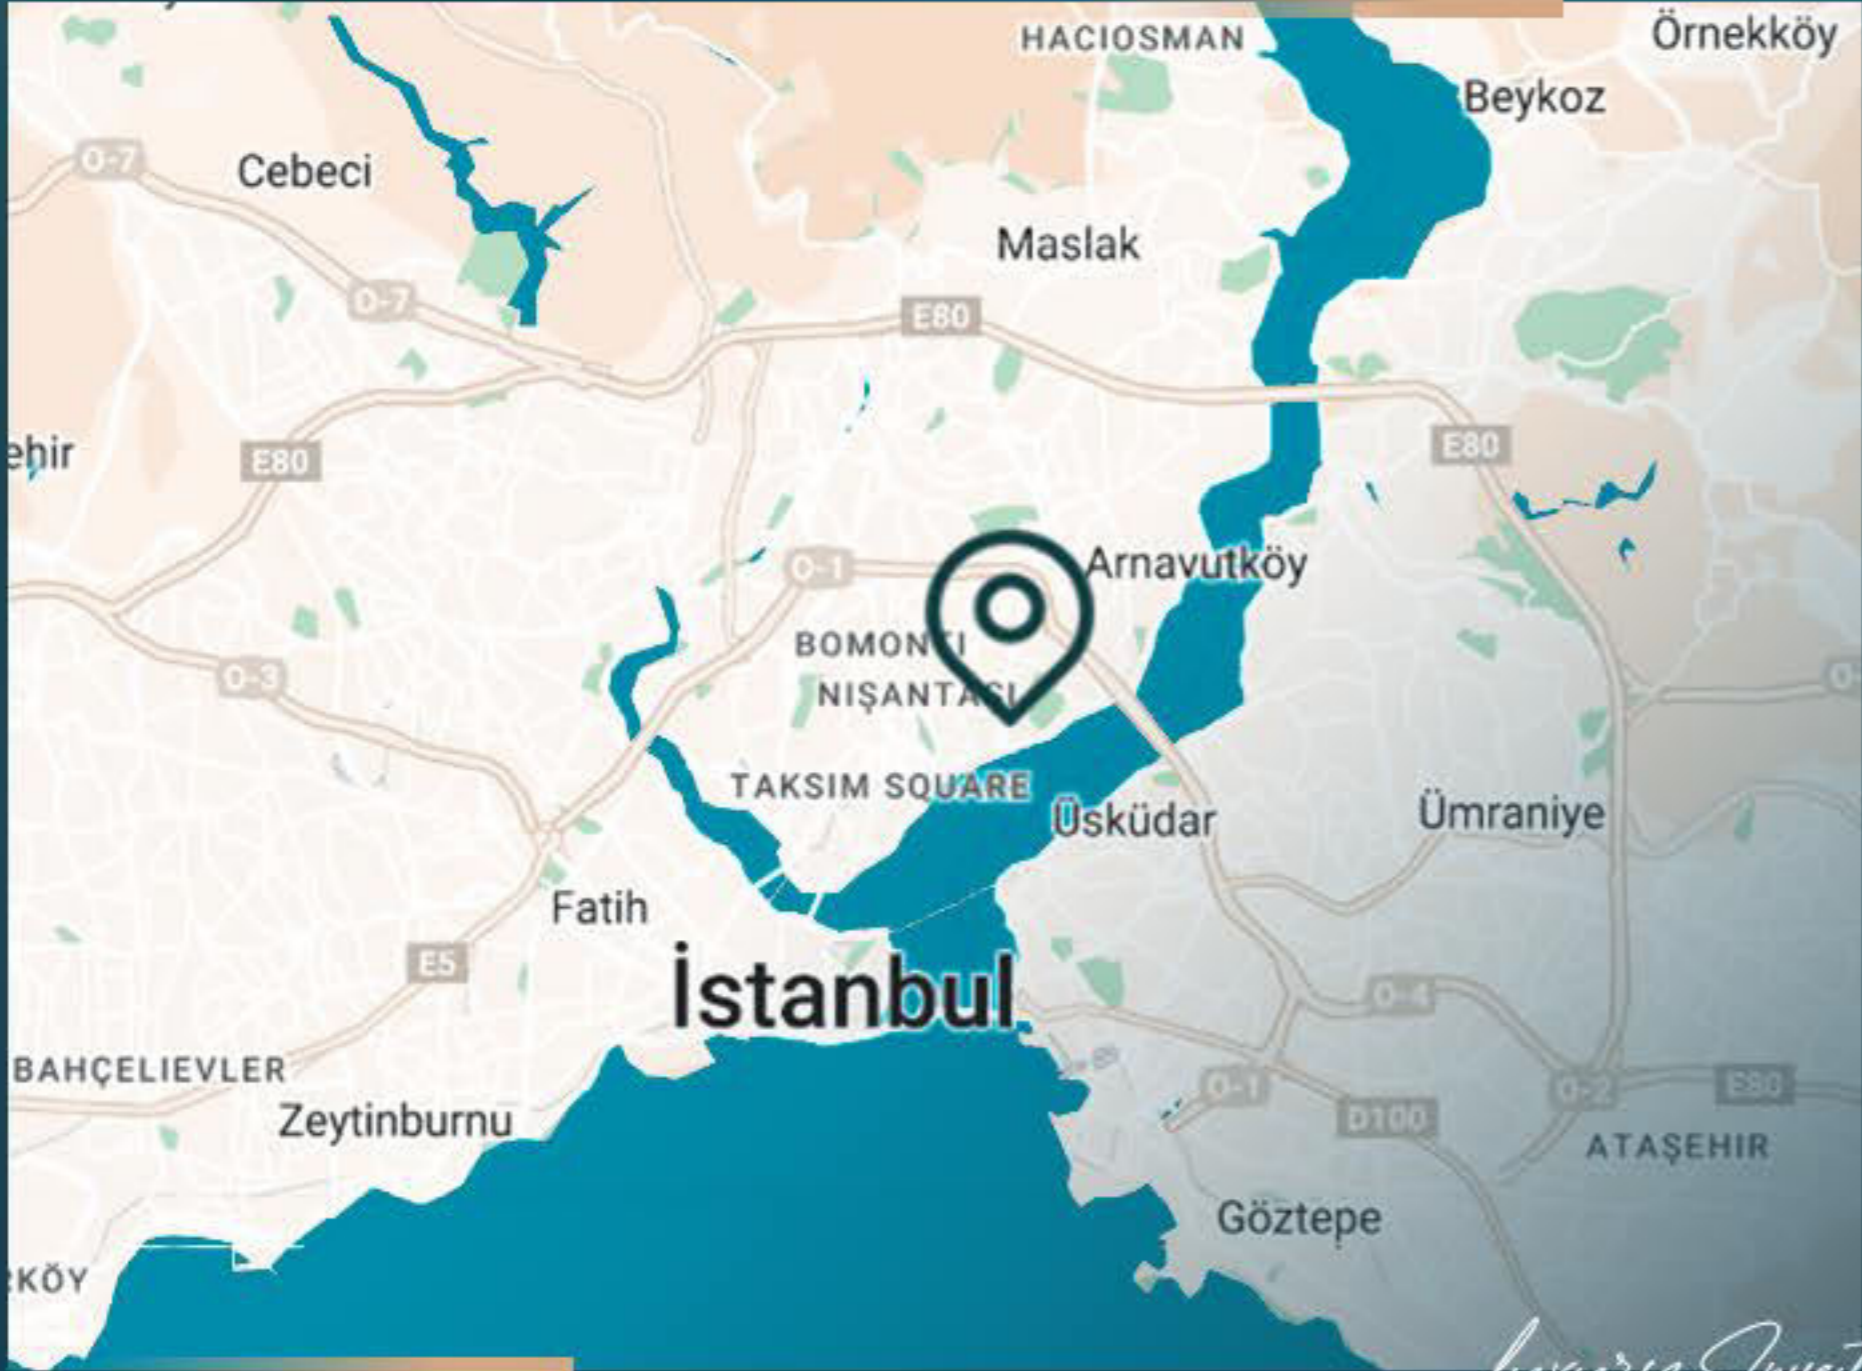

المشروع مناسب للحصول على الجنسية التركية وتصريح الإقامة.

REAL ESTATE INVESTMENT

معلومات حول موقع المشروع

يبعد عن حديقة يلدز 5 دقائق
يبعد عن مركز زورلو 5 دقائق
يبعد عن ماشكا بارك 5 دقائق
يبعد عن ميدان تقسيم 10 دقائق
يبعد عن قصر دولمة بهجة 10 دقائق
يبعد عن المستشفيات 10 دقائق