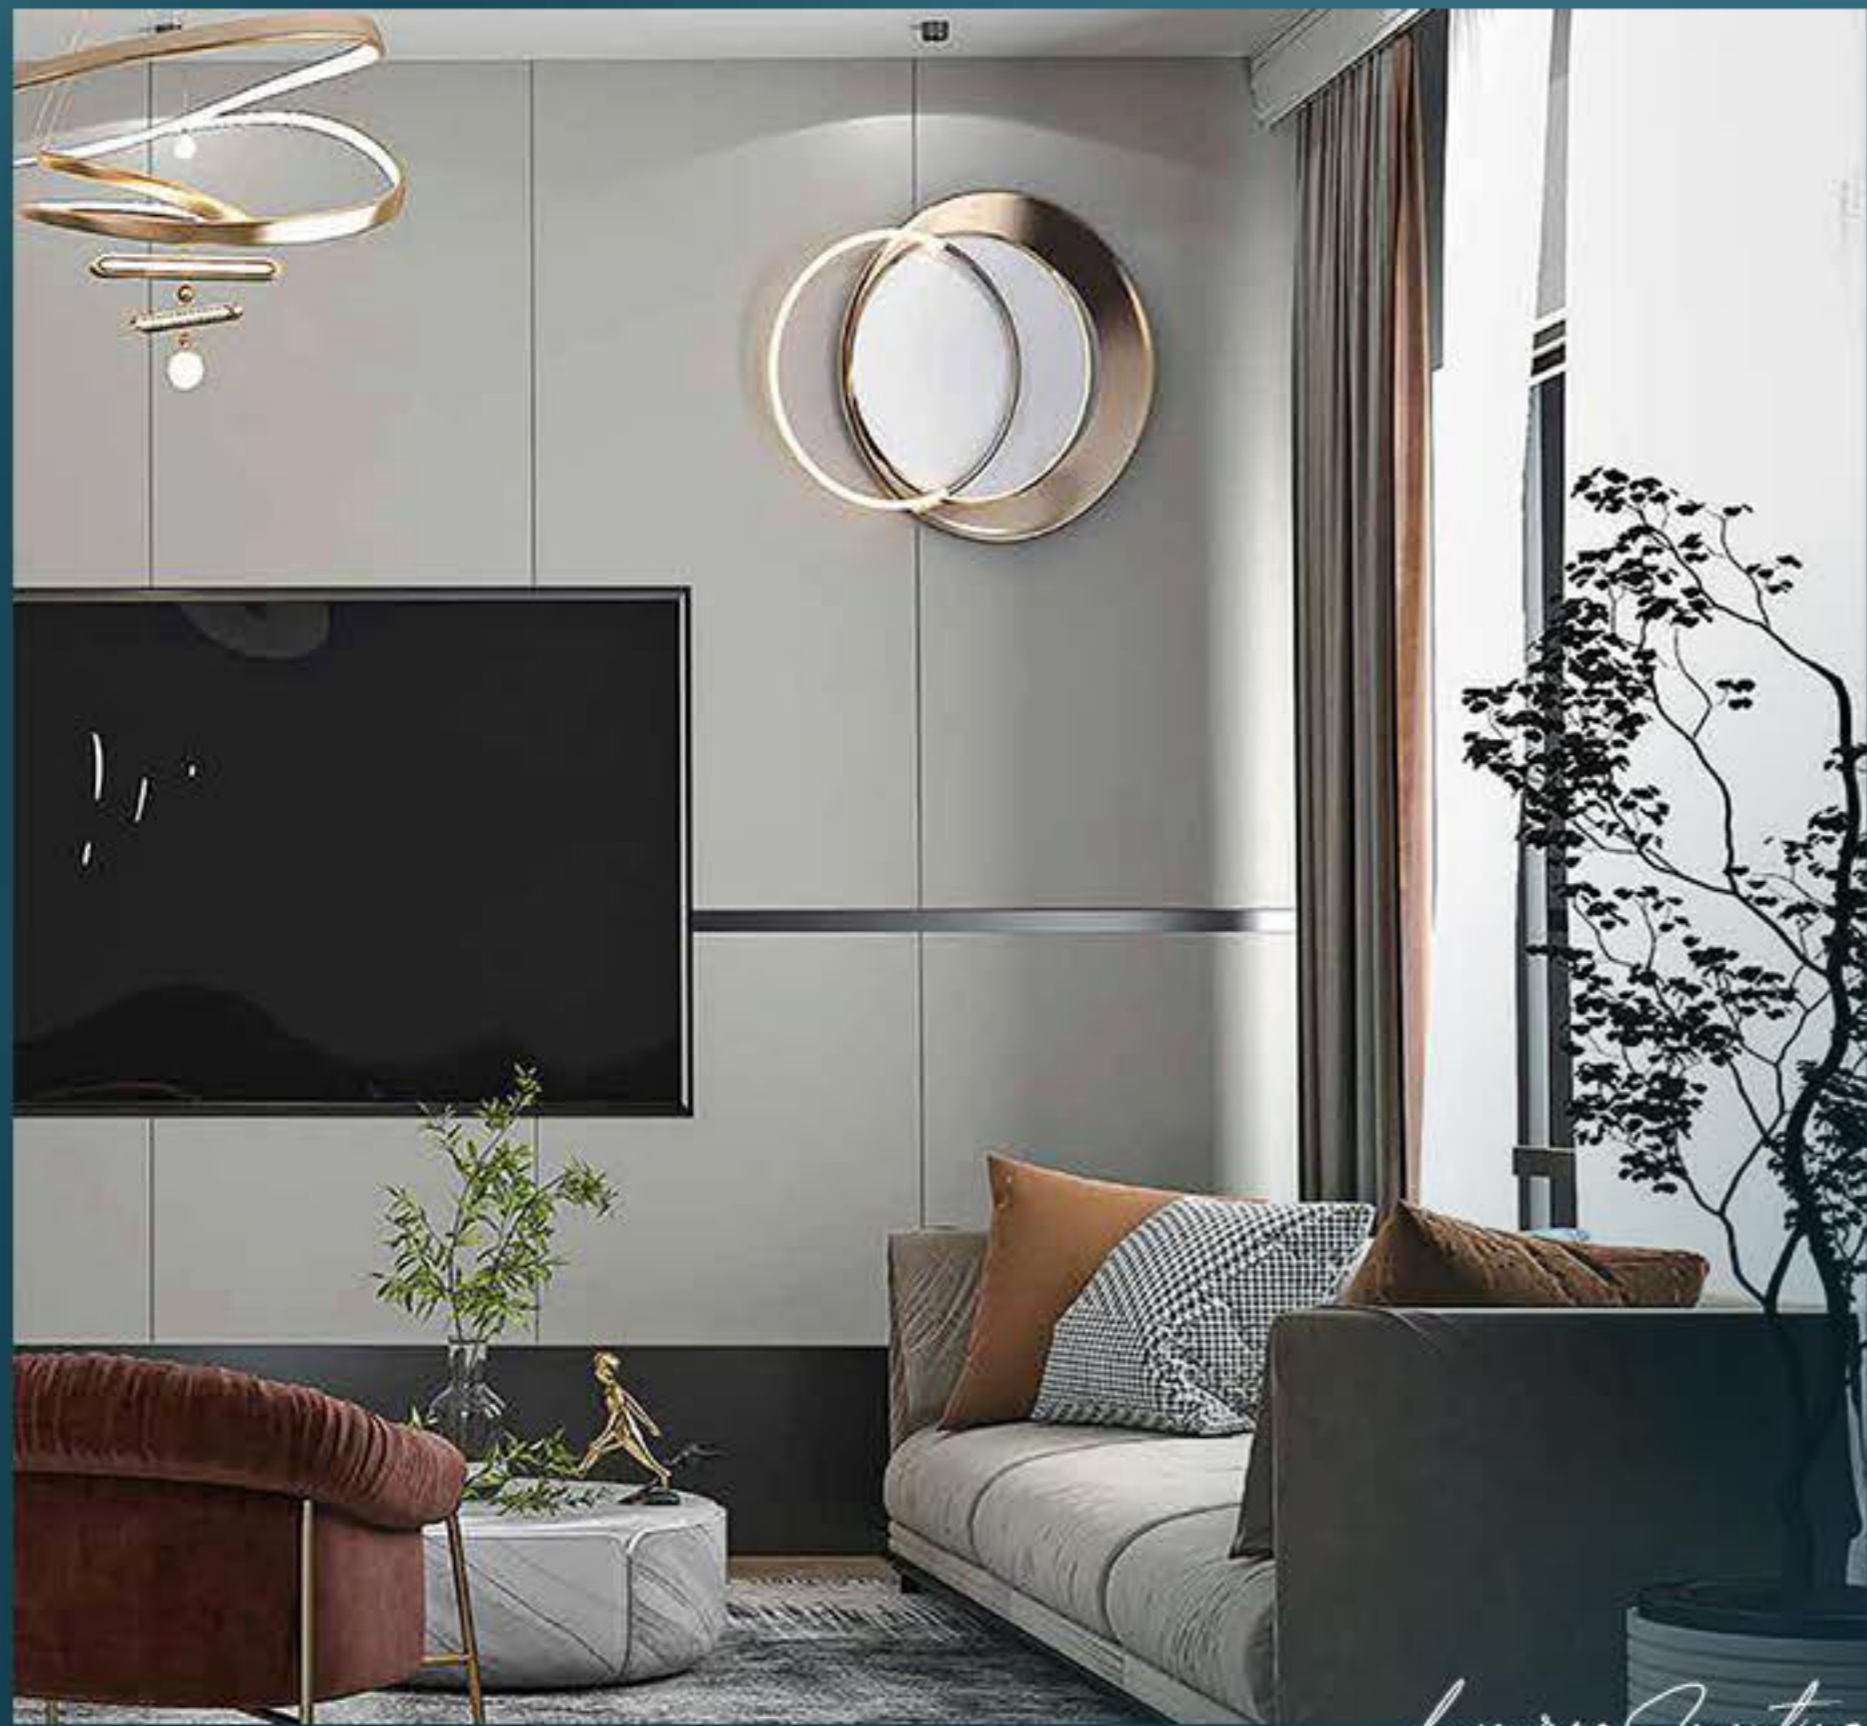

يتكون المشروع من 8 طوابق، ويقدم 48 شقة عصرية في بشكتاش.

شقق مدهلة في وسط اسطنبول، على بعد دقائق من مضيق البوسفور، في انتظارك، مع مجموعة متنوعة من خيارات 1+2، 1+3، و 1+5 دوبلكس.

يوفر المشروع لسكانه مواقف خاصة للسيارات، كما يضم ملاعب
للأطفال، بالإضافة إلى خدمات أمنية على مدار الساعة.