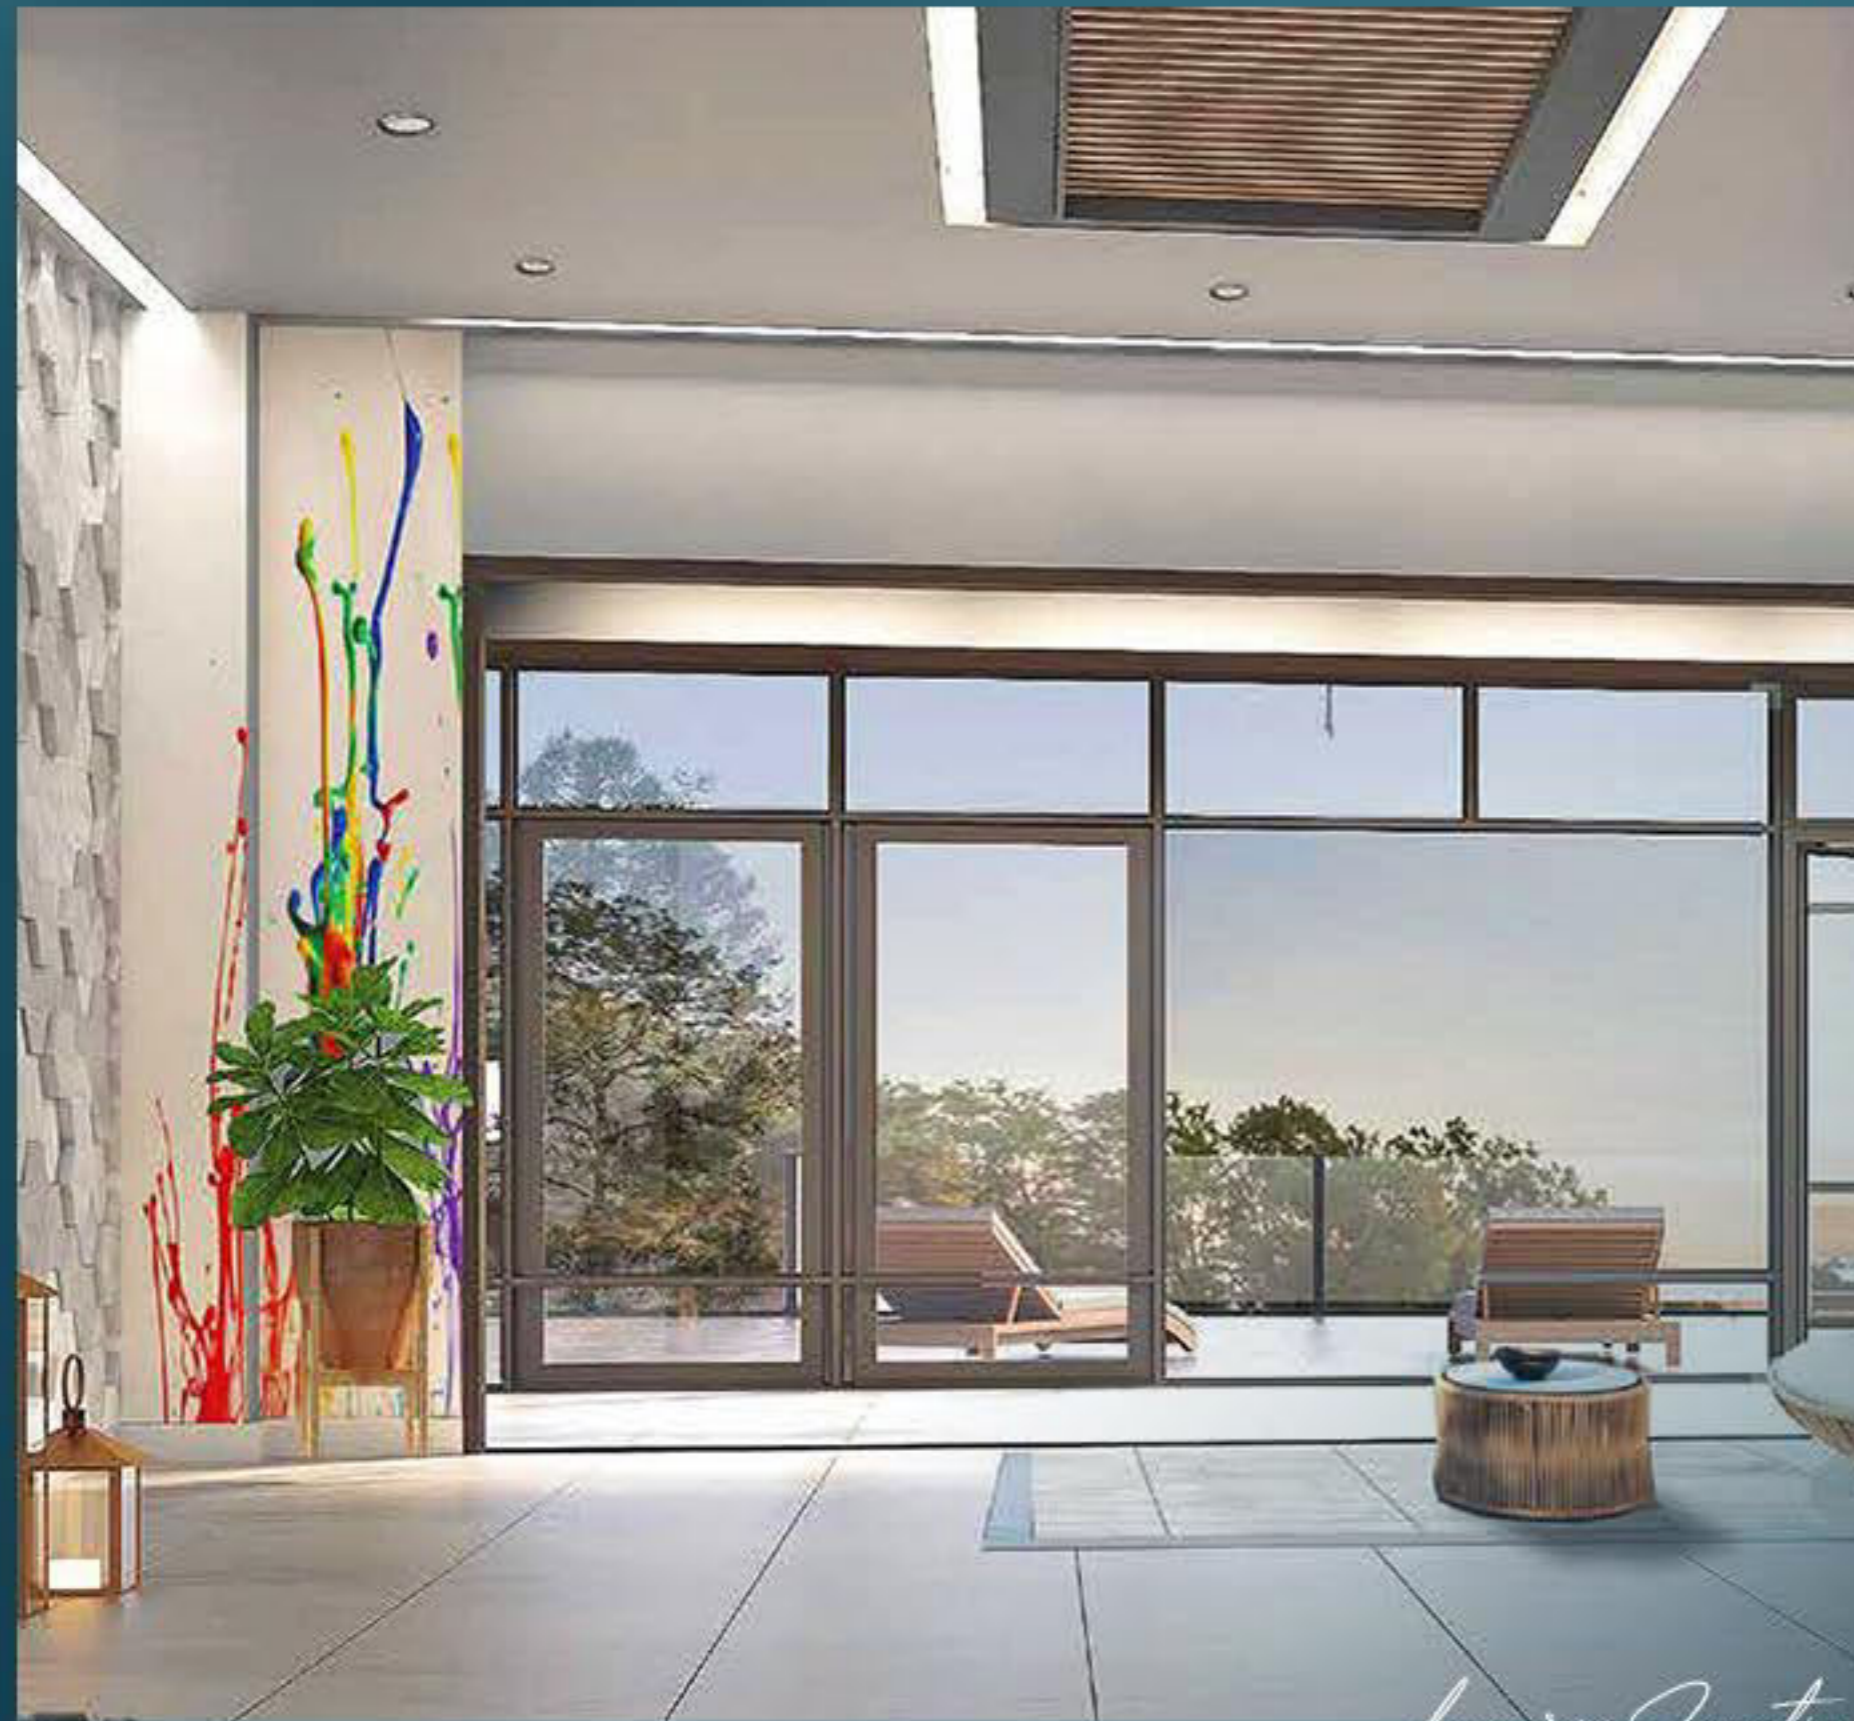

Luxury Investing

تم تجهيز الشقق بفرن وموقد مسطح، وبنية تحتية لتكييف الهواء في الصالة، ونظام اتصال داخلي ذكي، وشبكة كاميرات واسعة.

سيكون المشروع جاهزًا للسكن في ديسمبر 2024.

المشروع مناسب للحصول على الجنسية التركية وتصريح الإقامة.