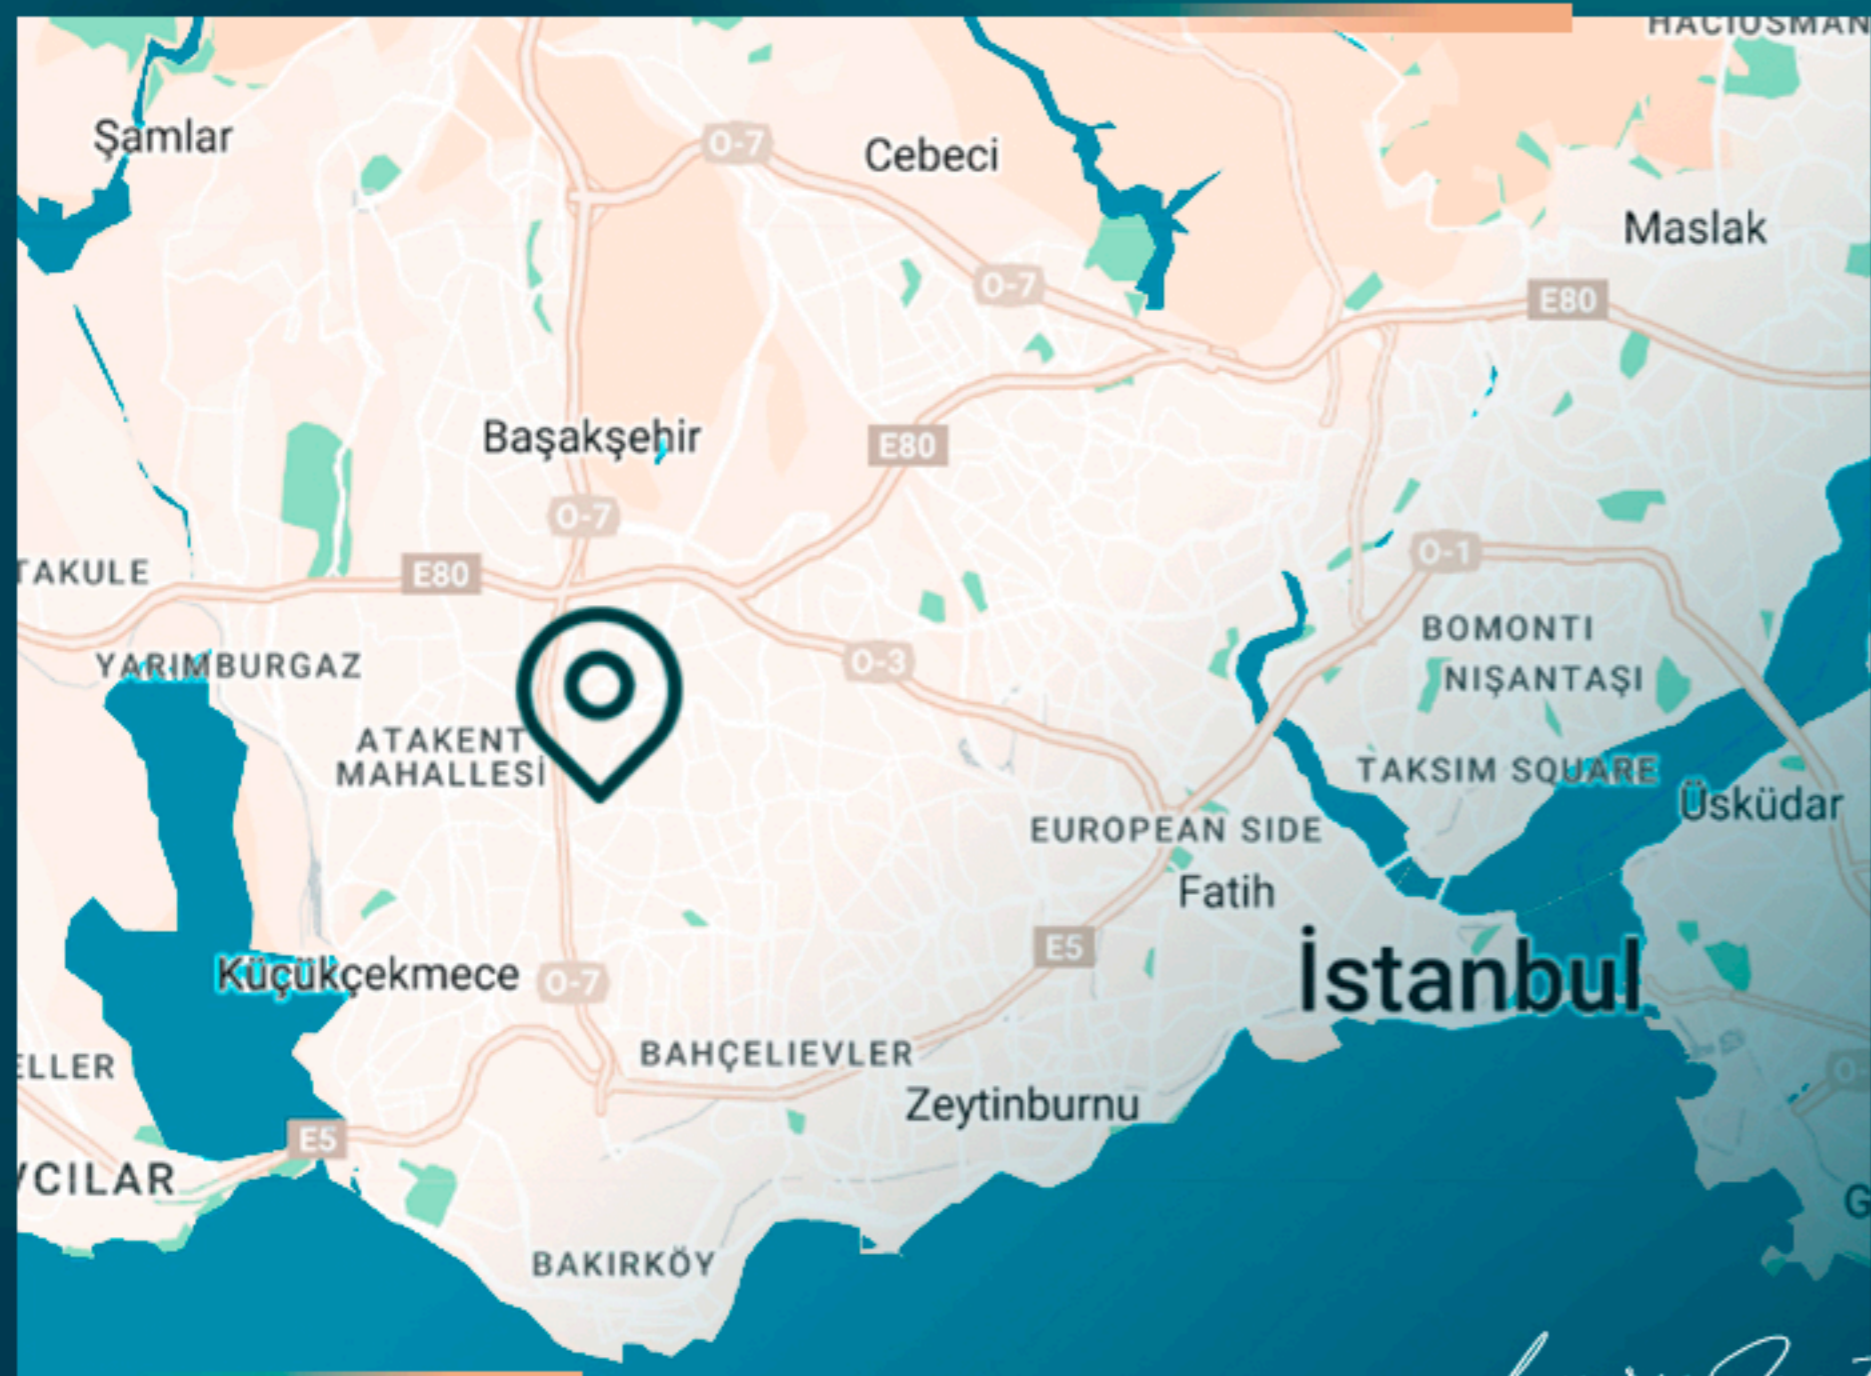

Выдающиеся бренды в уличных магазинах удовлетворят ваши повседневные потребности. Здесь вы испытаете удовольствие и спокойствие от шопинга.

REAL ESTATE INVESTMENT

Luxury Investing

МЕСТОПОЛОЖЕНИЕ ОБЪЕКТА

- В 900 метрах от станции метро
- В 500 метрах от шоссе Basin Express
- В 300 метрах от больниц
- В 300 метрах от торговых центров
- В 500 метрах от Metro Market
- В 1 км от университетов
- В 20 км от аэропорта Стамбула