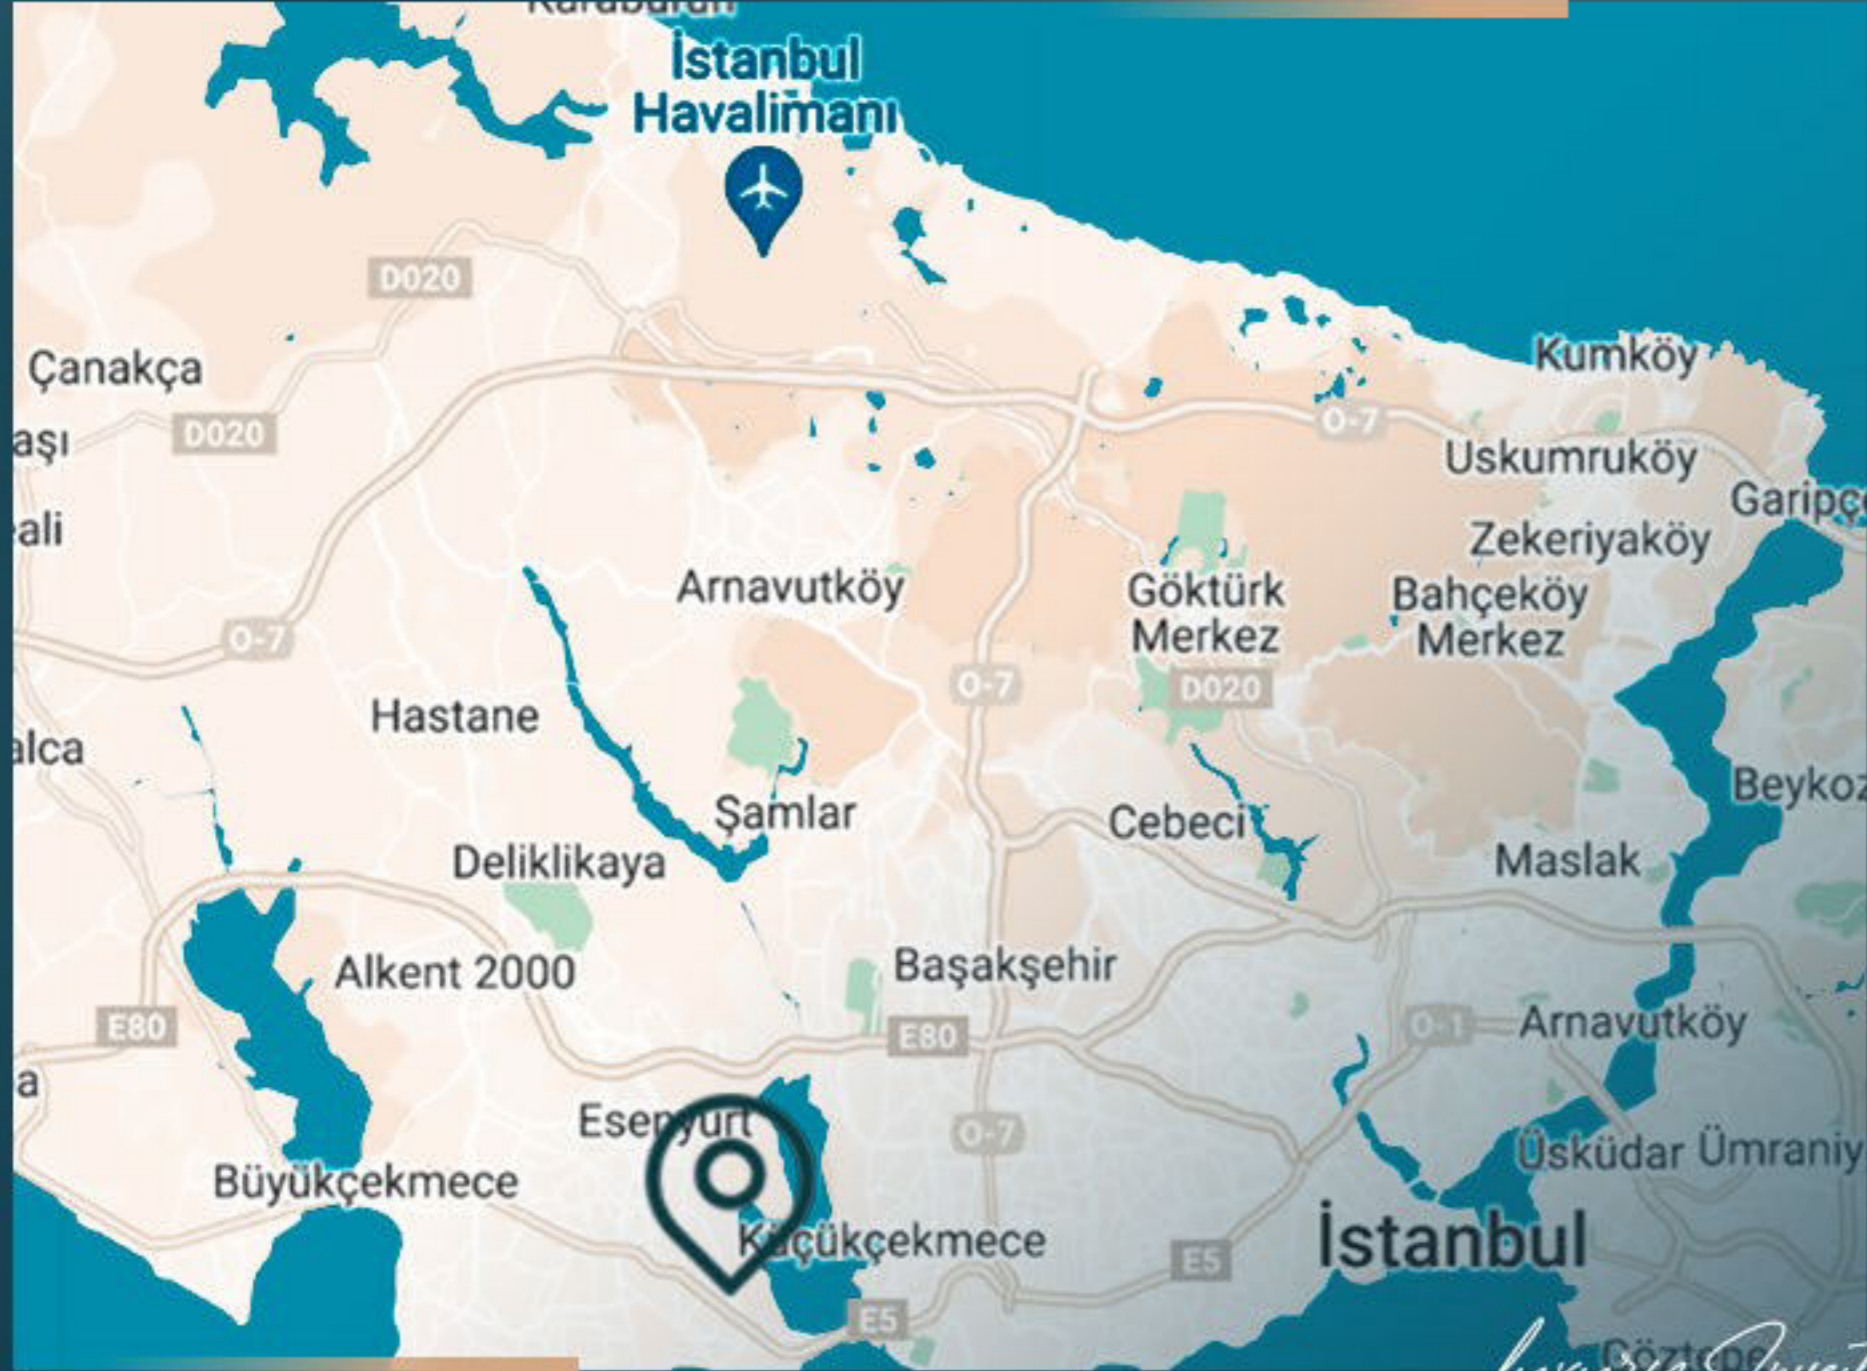

أنواع الشقق المعروضة في هذا المشروع هي 1+1، 1+1 دوبلكس، 1+2، 1+2 دوبلكس، 1+3 دوبلكس، 1+4 دوبلكس.

يوفر المشروع إطلالة مباشرة على بحيرة كوتشوك شكمجة، مما يوفر مناظر طبيعية خلابة وبيئة هادئة للسكان.

يقع المشروع في منطقة فيروزكوي التابعة لمنطقة أفجلار، وهي منطقة حيوية في الجانب الأوروبي من اسطنبول.

يقع المشروع مباشرةً على قناة اسطنبول الجديدة، مما يعزز القيمة الاستثمارية للعقار نظرًا لأهمية القناة في تطوير المنطقة.

يبعد المشروع حوالي 10 دقائق عن خطوط الحافلات والمواصلات العامة، كما يبعد 15 دقيقة عن خط المتروبولس والطريق السريع E5، مما يسهل الوصول إلى المناطق المركزية في اسطنبول.

يقع المشروع بالقرب من العديد من المدارس الدولية، وعلى مسافة قريبة سيرًا على الأقدام من مدارس النهضة الدولية، مما يجعله خيارًا مثاليًا للعائلات.

من المتوقع أن ترتفع قيمة العقارات في المنطقة بسبب مشروع قناة اسطنبول، مما يجعل الاستثمار في هذا المشروع فرصة ذهبية.

معلومات حول موقع المشروع

REAL ESTATE INVESTMENT

يبعد 3 دقائق عن جامعة اسطنبول
يبعد 3 دقائق عن جامعة جليشم
يبعد 5 دقائق عن جامعة جراح باشا
يبعد 5 دقائق عن مول بيليكان
يبعد 10 دقائق عن المترو بوس
يبعد 10 دقائق عن الطريق السريع E5
يبعد 10 دقائق عن البحر