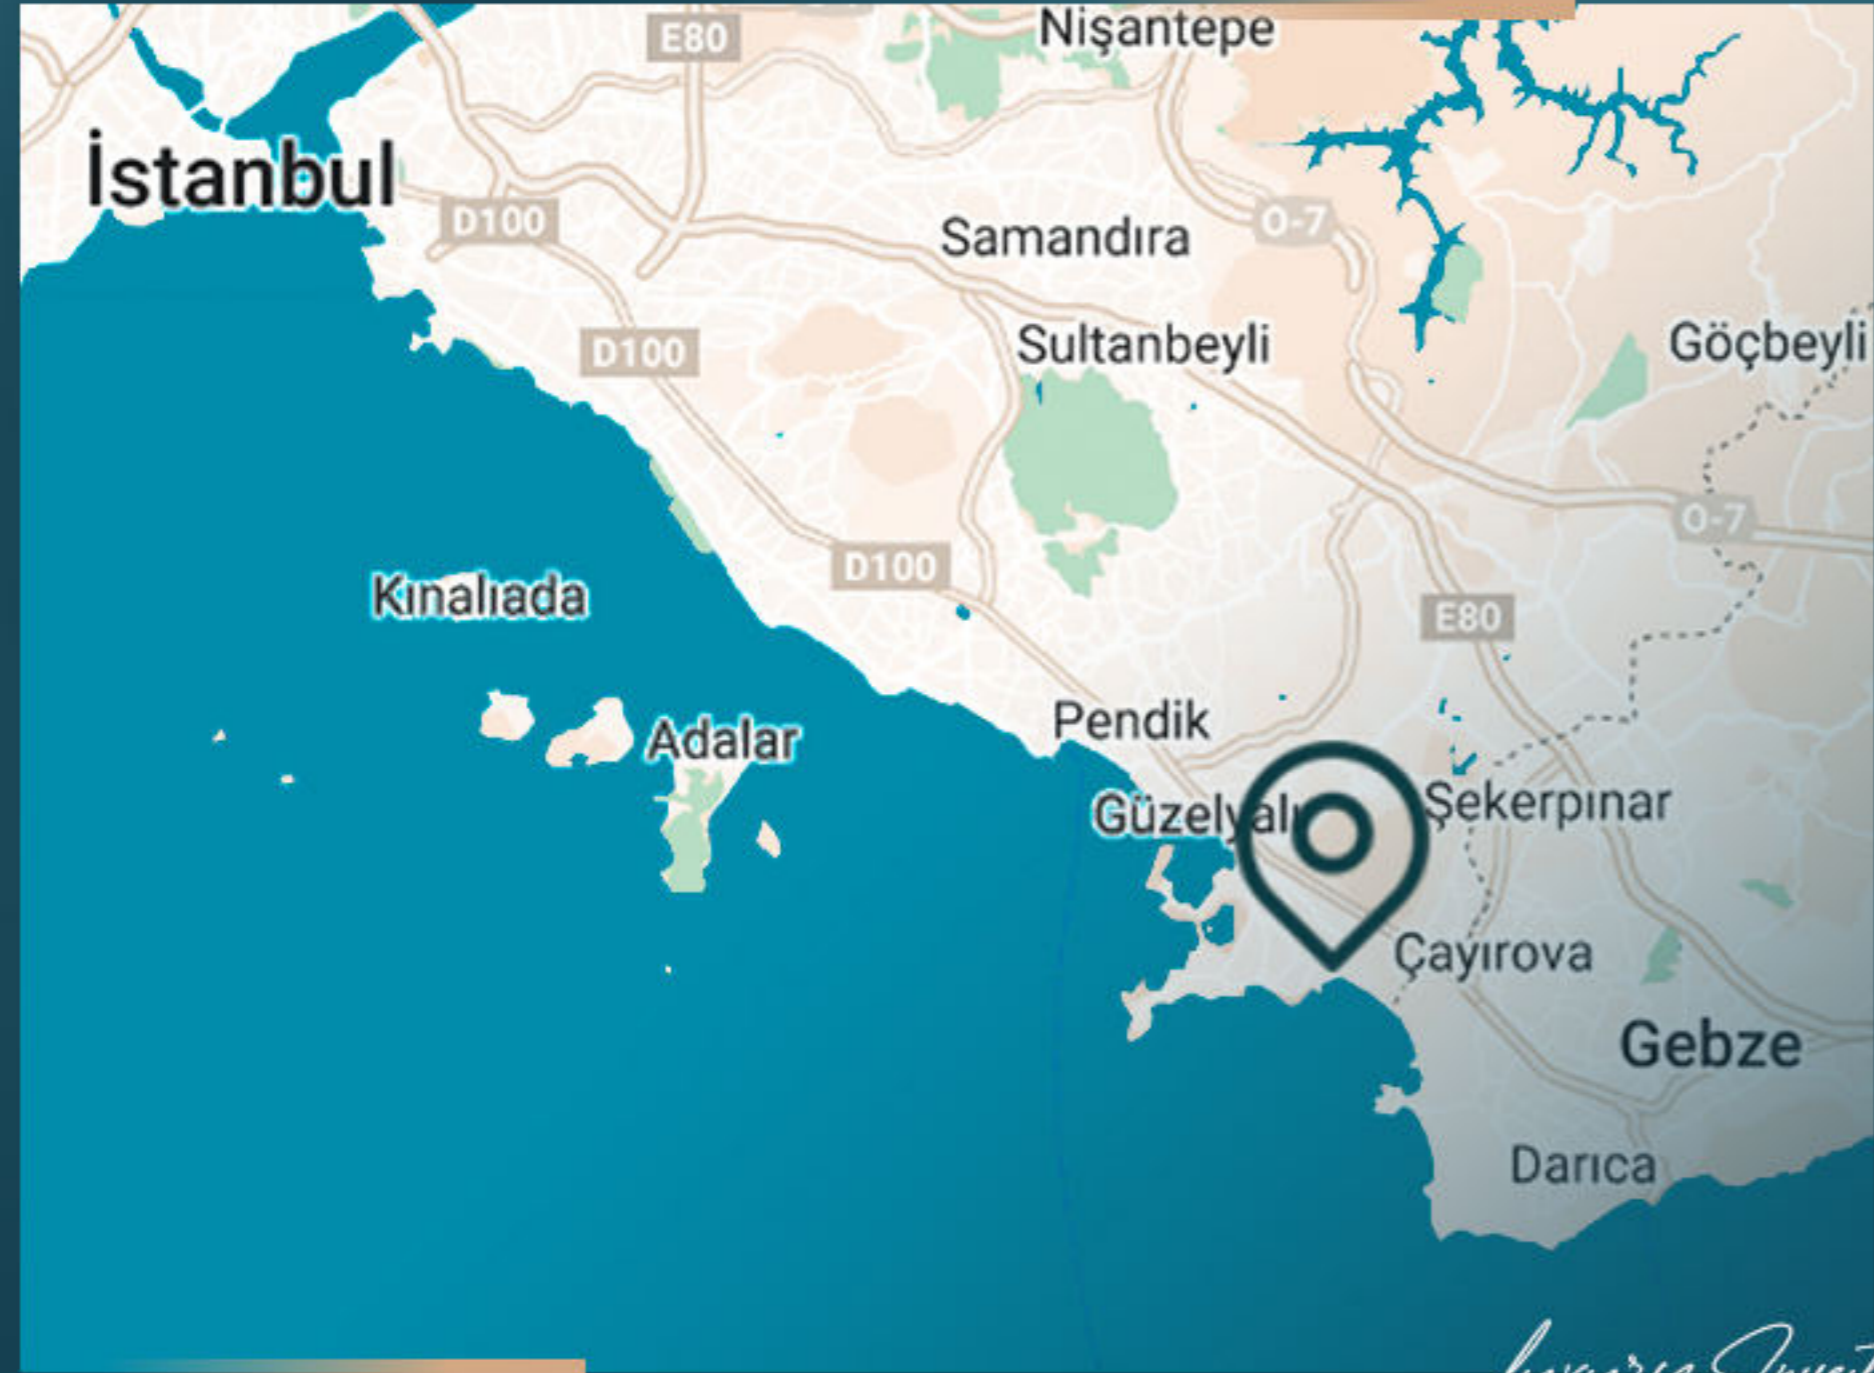

في هذا المشروع، يمكنك التحكم في منزلك باستخدام نظام المنزل الذكي.

معلومات حول موقع المشروع

REAL ESTATE INVESTMENT

يبعد 15 دقيقة عن مطار صبيحة
يبعد 6 دقائق عن المستشفيات
يبعد 5 دقائق عن فيابورت مارينا
يبعد 5 دقائق عن محطة المترو
يبعد 10 دقائق عن الطريق السريع TEM
يبعد 10 دقائق عن جامعة سابانجي