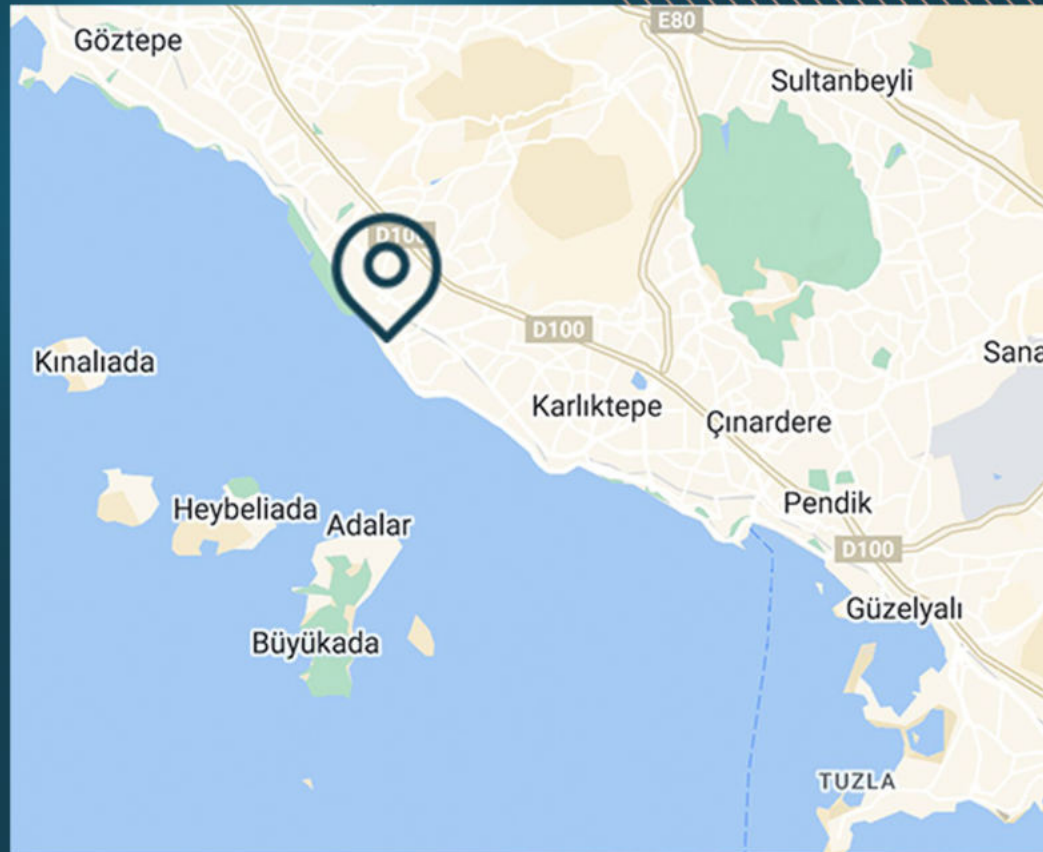

موقع العقار

يبعد دقيقتين عن الطريق السريع E5

يبعد دقيقتين عن محطة المترو

يبعد 5 دقائق عن ايكيا

يبعد 7 دقائق عن مال تبه بيازا

يبعد 11 دقيقة عن مارينا بنديك

يبعد 20 دقيقة عن مطار صبيحة