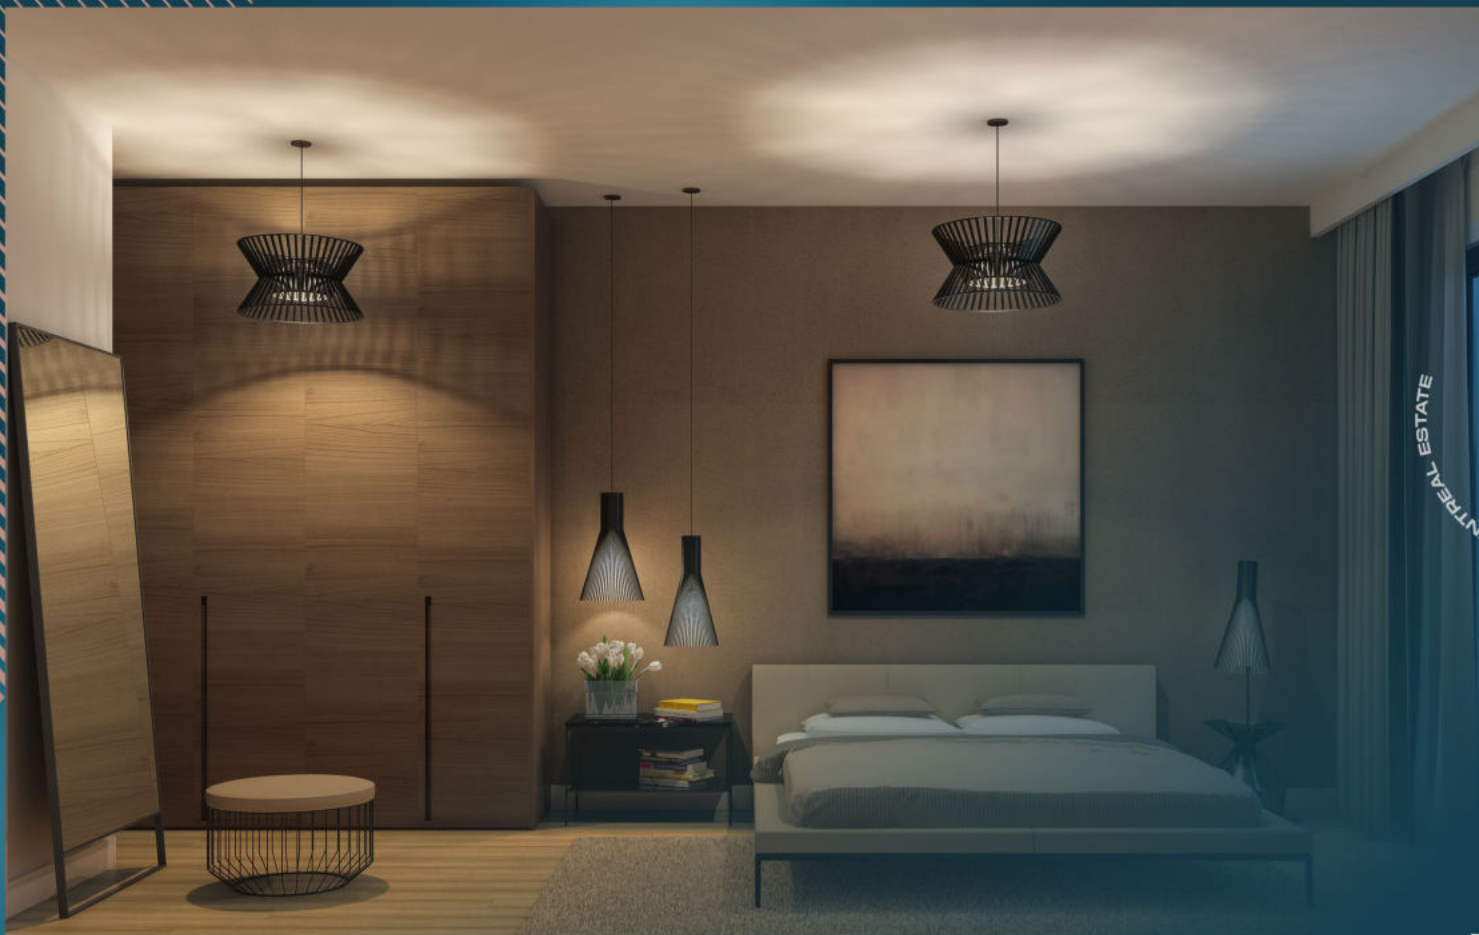

REAL ESTATE INVESTMENT REAL ESTATE INVESTMENT REAL ESTATE INVESTMENT

صور
العقار

LS LUXURY
SIGNATURE

Luxury Living