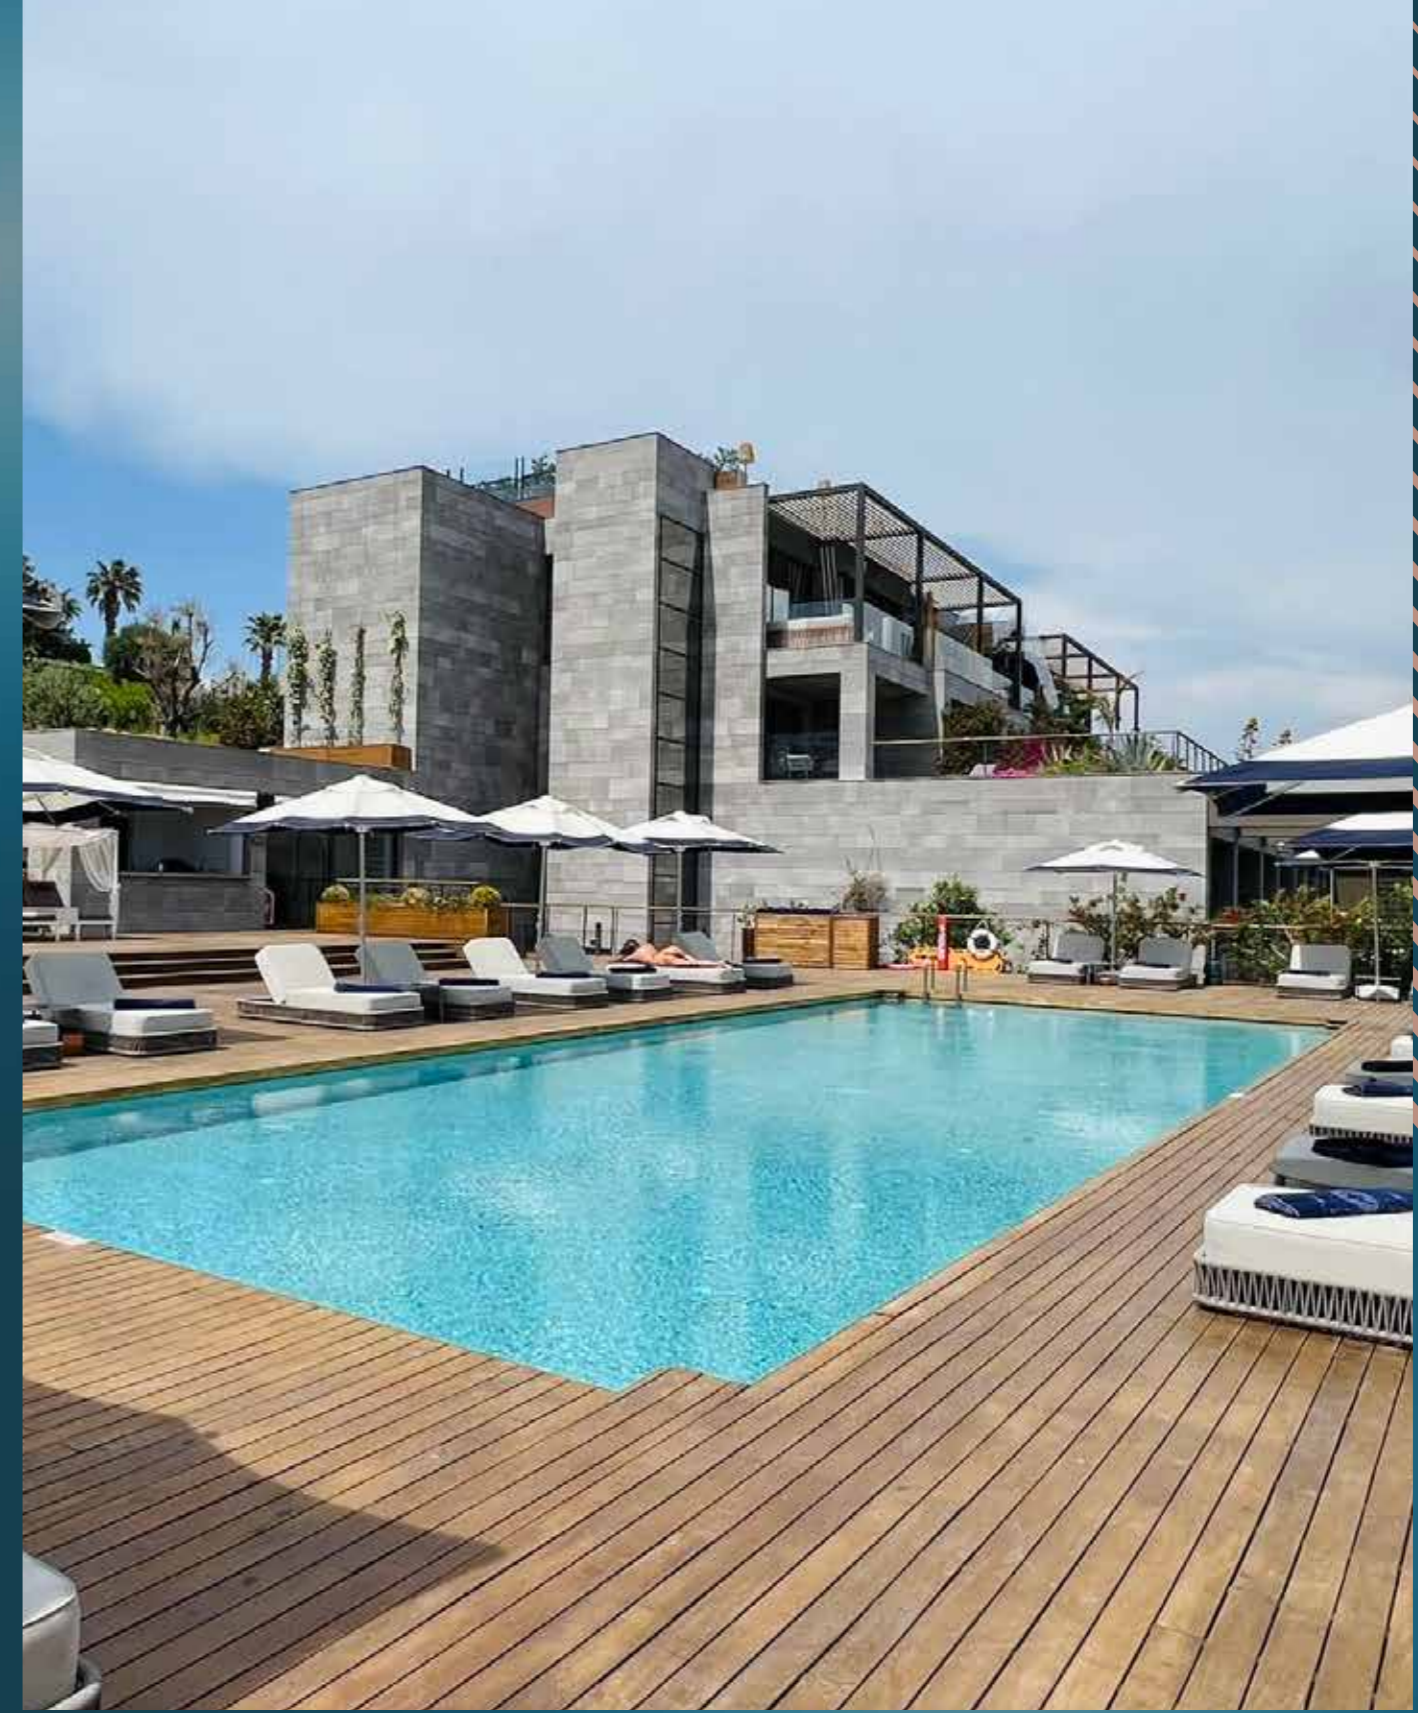

REAL ESTATE INVESTMENT

LS216

شقق فاخرة على البحر في بودروم

بودروم

LS LUXURY
SIGNATURE

Luxury living