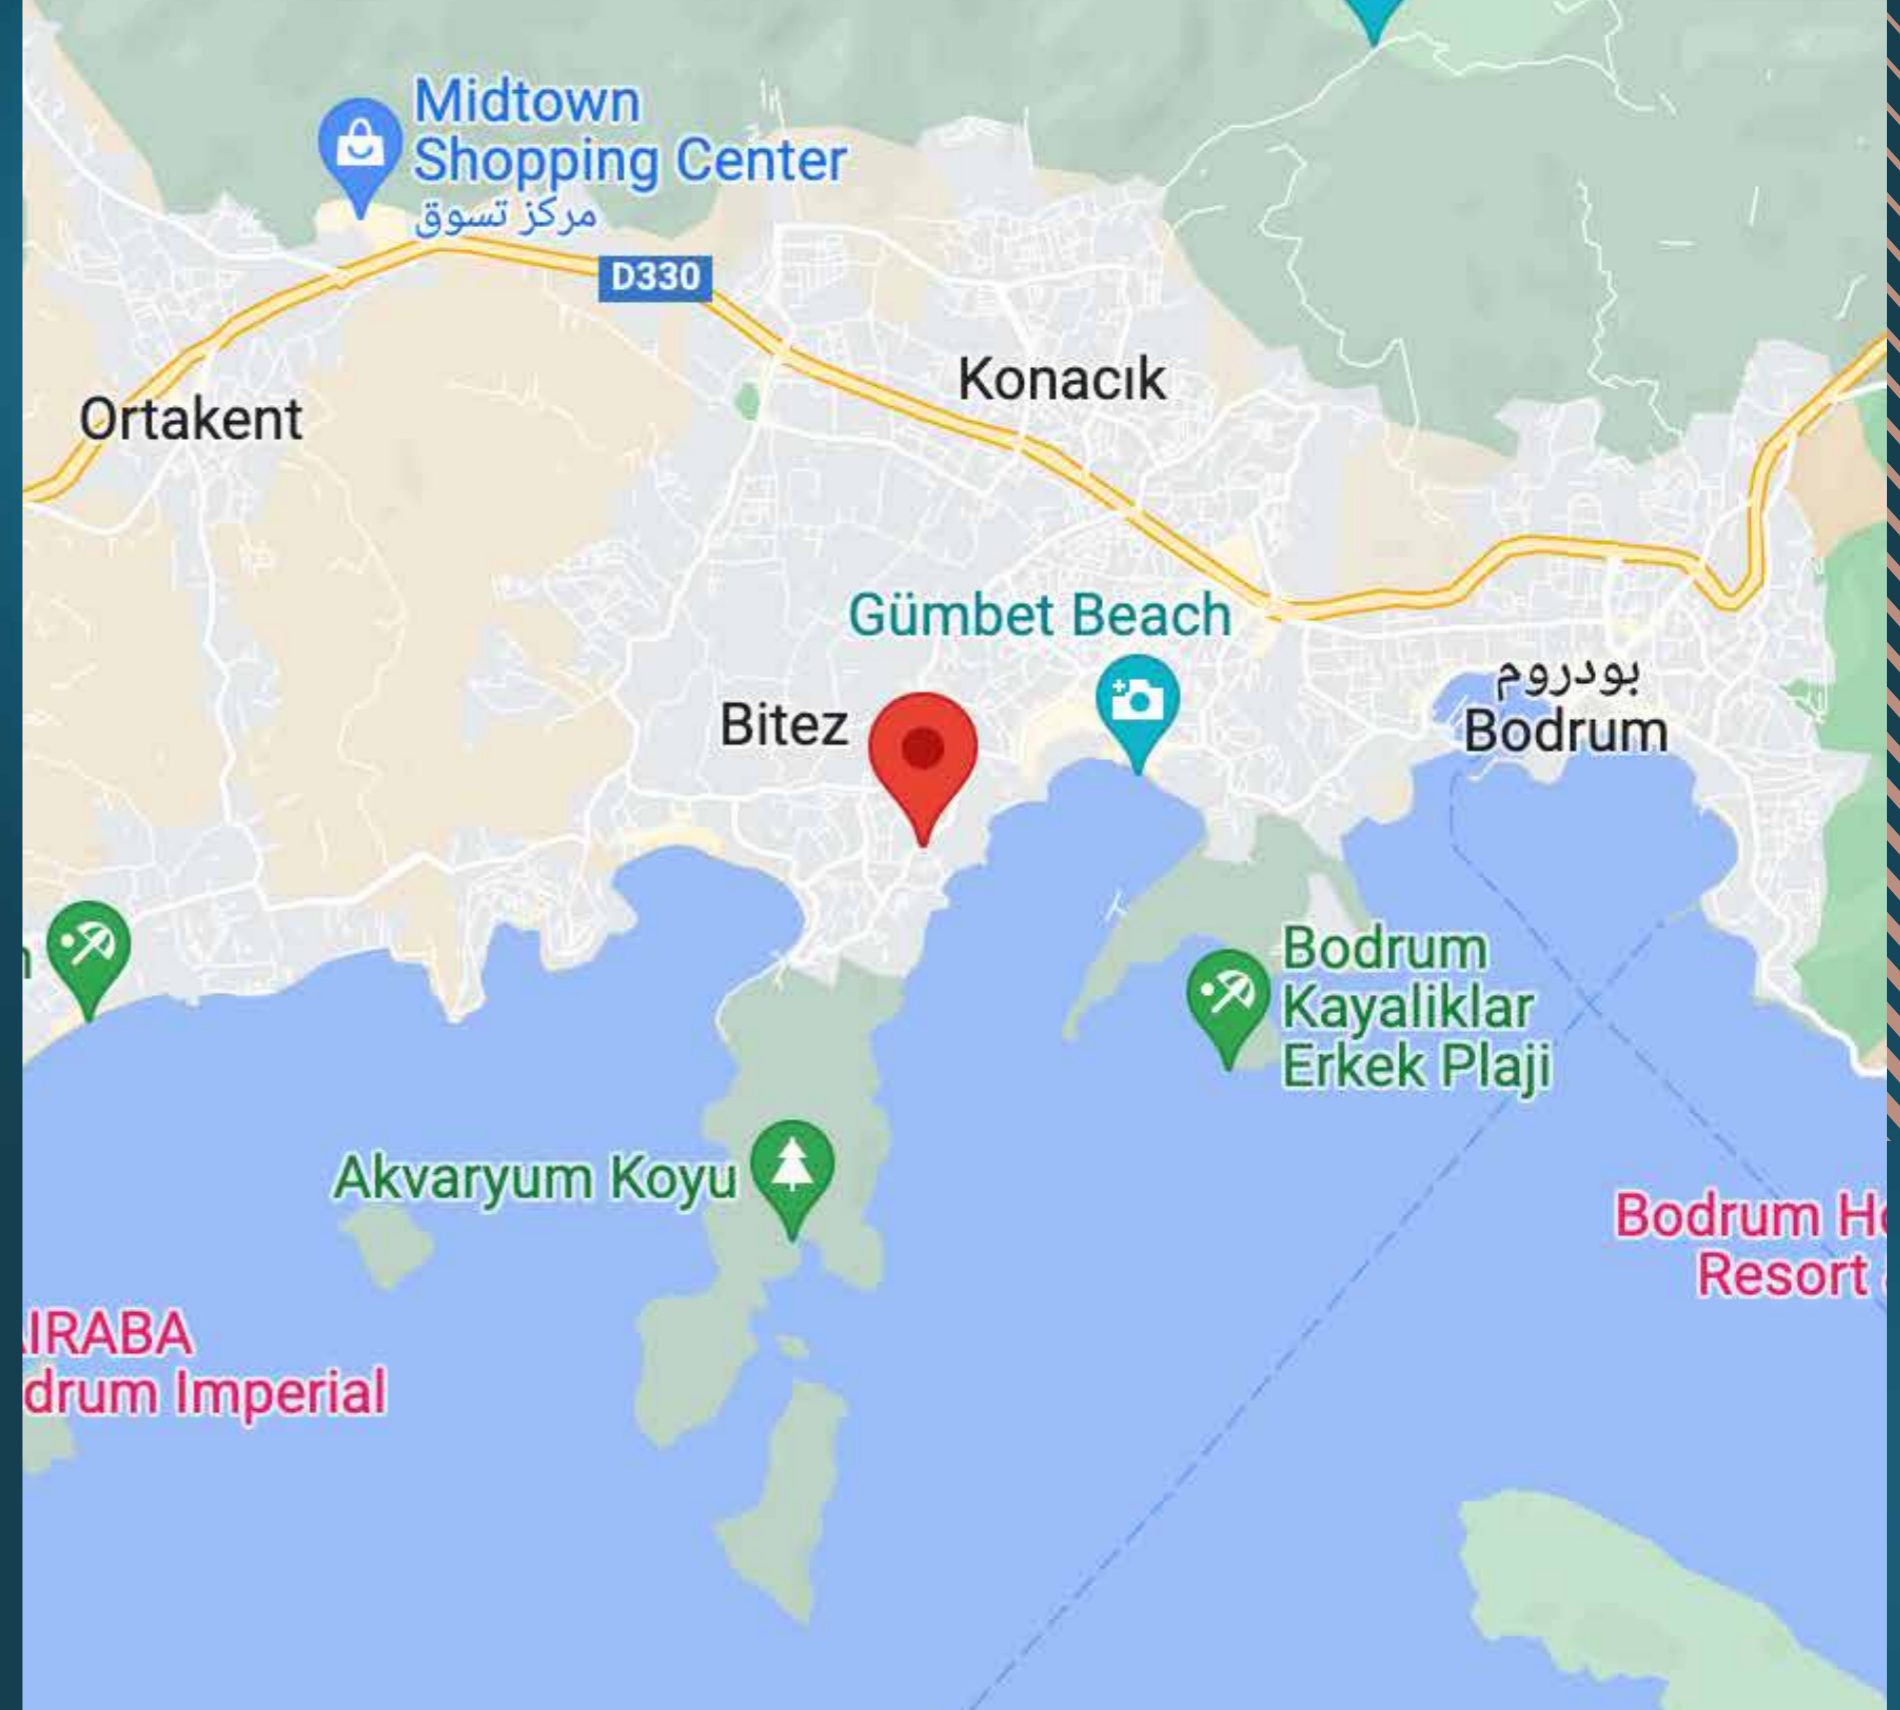

موقع العقار

يبعد 39 دقيقة عن مطار بودروم
يبعد 13 دقيقة عن مول ميدتاون (Midtown Mall)
يبعد 5 دقائق عن مراكز التسوق
يبعد 25 دقيقة عن المستشفيات
يبعد 10 دقائق عن المدارس

مميزات العقار

- ✓ كراج سيارات
- ✓ مسابح
- ✓ ساونا
- ✓ حدائق
- ✓ ملاعب
- ✓ مصعد
- ✓ أمن و حماية